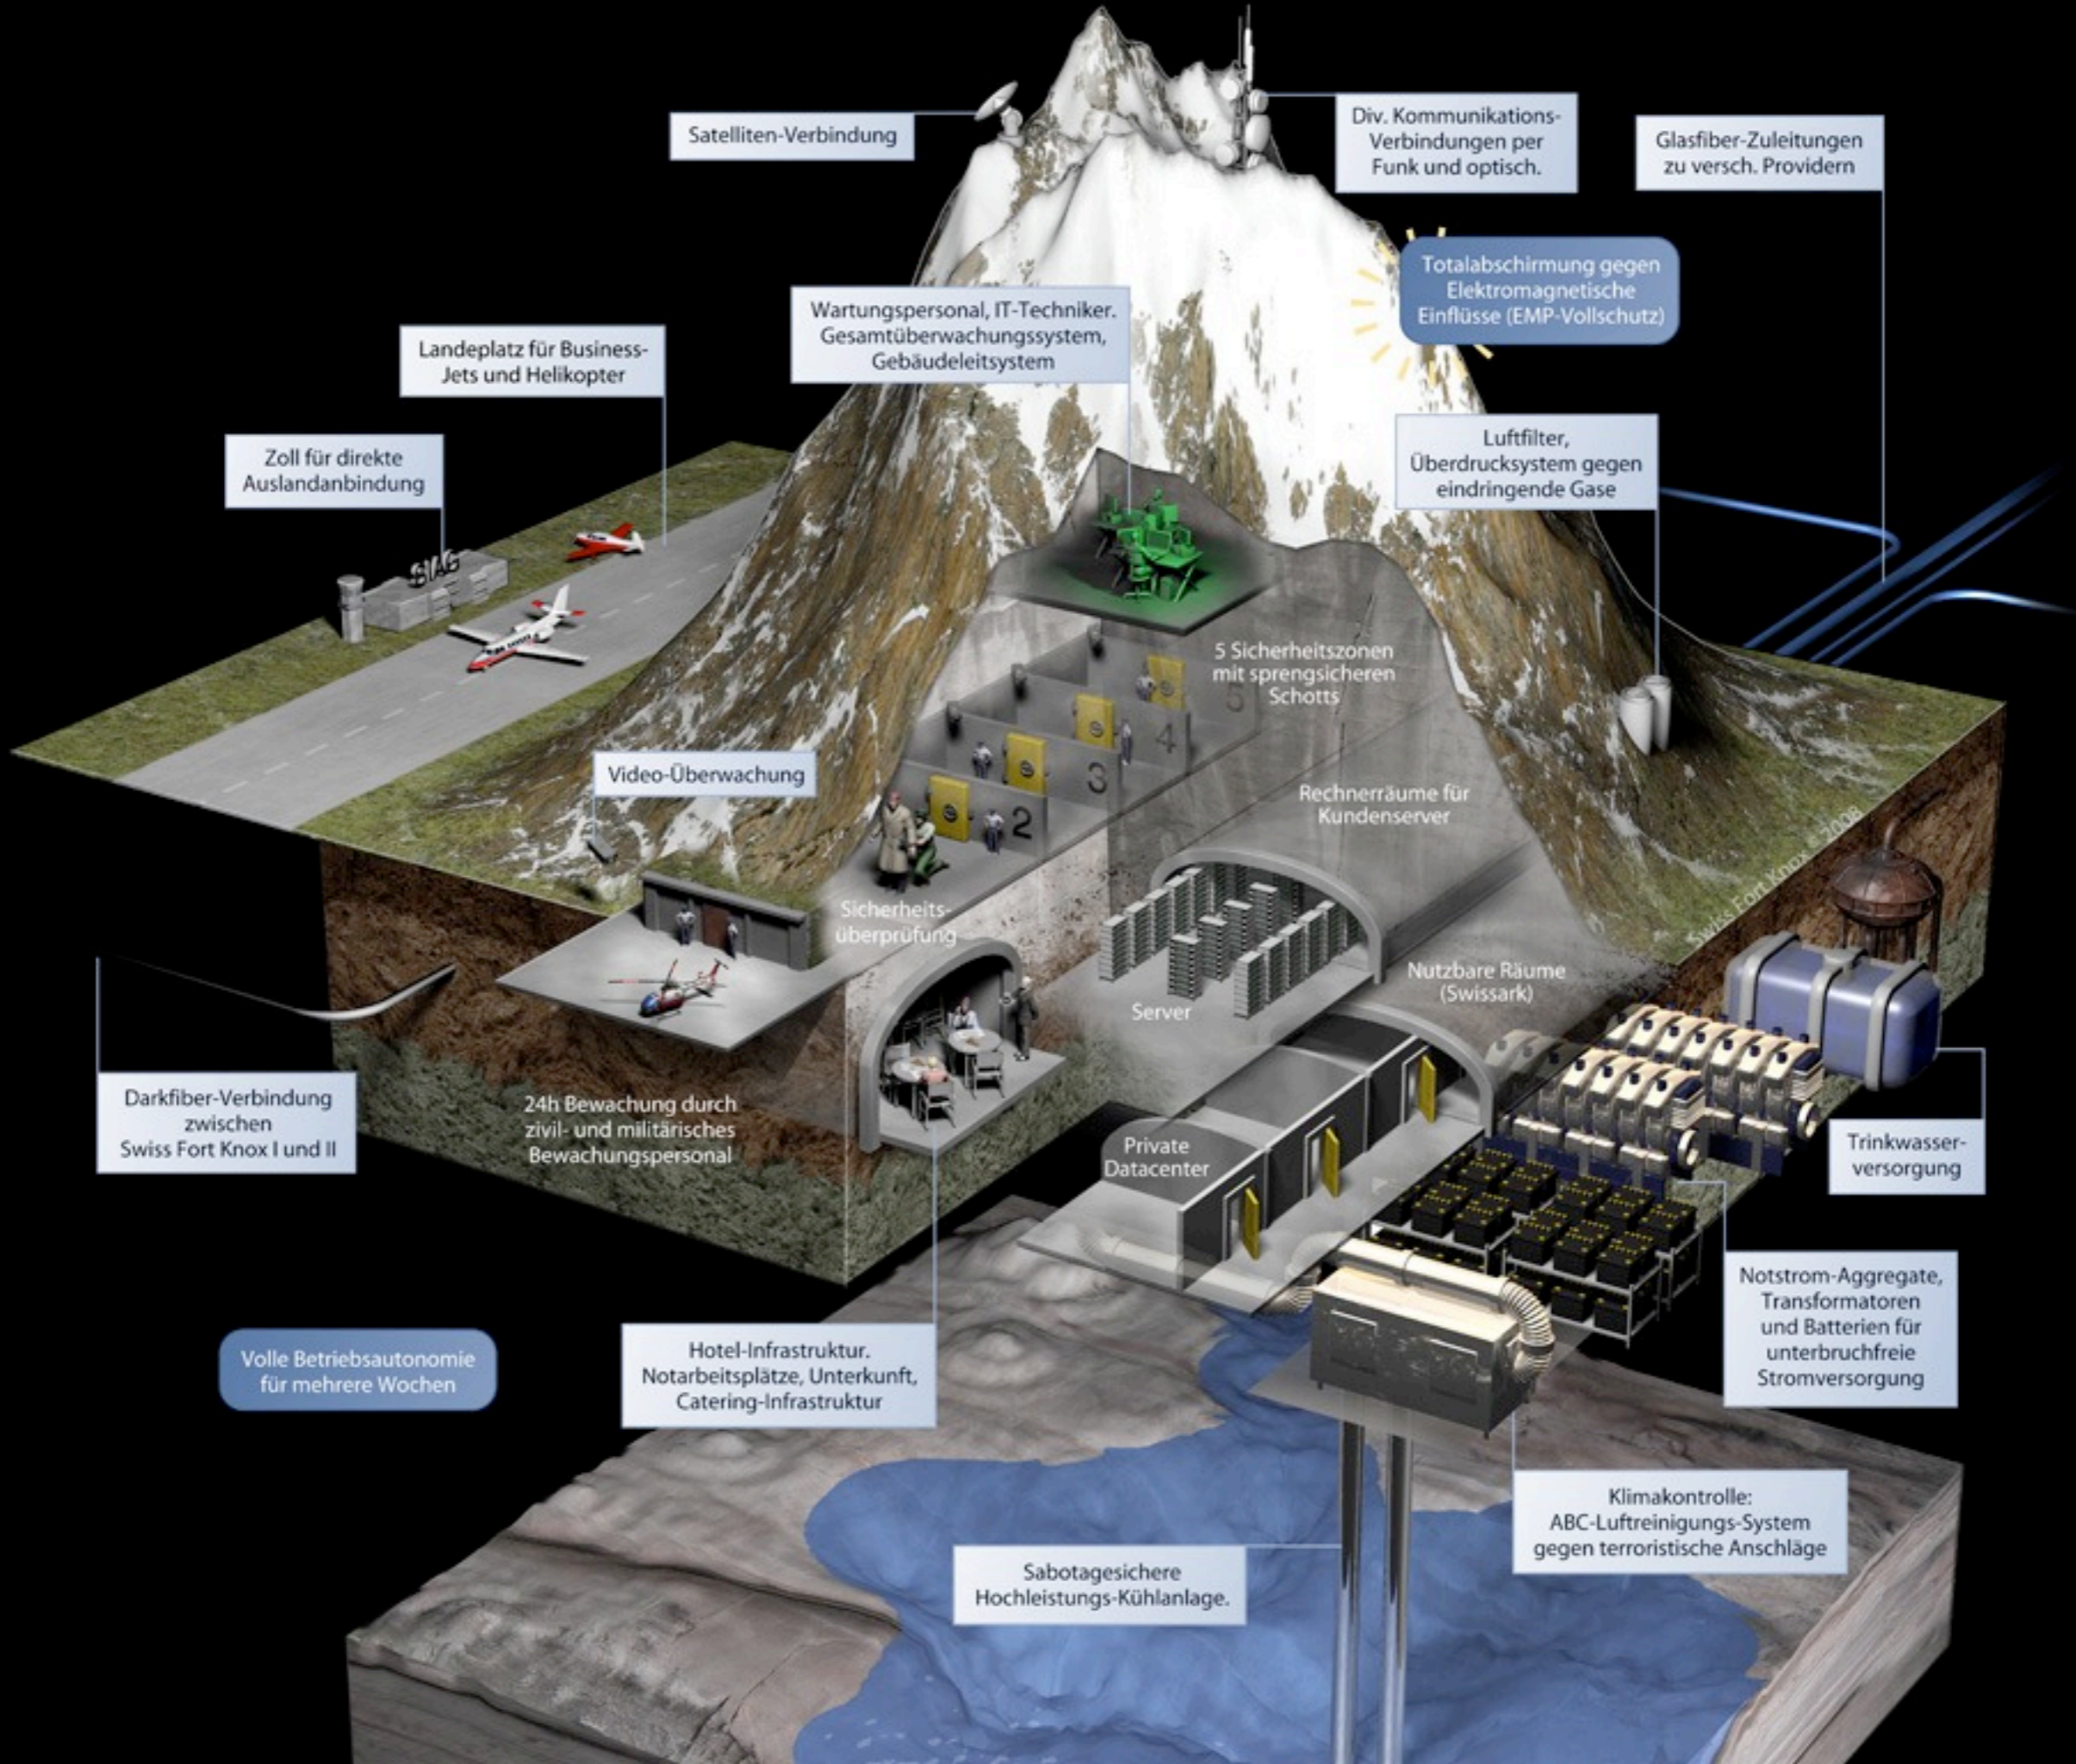

A

X

C

G

P

Q

Z

Satelliten-Verbindung

Landeplatz für Business-Jets und Helikopter

Zoll für direkte Auslandsanbindung

Luftfilter, Überdrucksystem gegen eindringende Gase

5 Sicherheitszonen mit sprengsicheren Schotts

Video-Überwachung

Rechnerräume für Kundenserver

Sicherheitsüberprüfung

Server

Nutzbare Räume (Swissark)

Darkfiber-Verbindung zwischen Swiss Fort Knox I und II

24h Bewachung durch zivil- und militärisches Bewachungspersonal

Trinkwasserversorgung

Volle Betriebsautonomie für mehrere Wochen