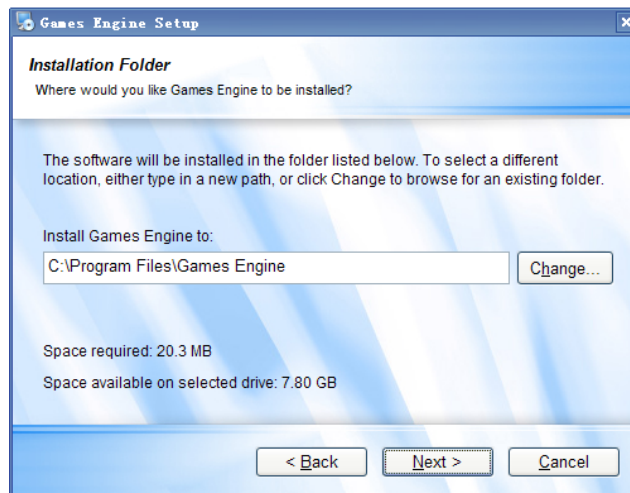

Files\Games Engine 文件夹下，点击下一步。