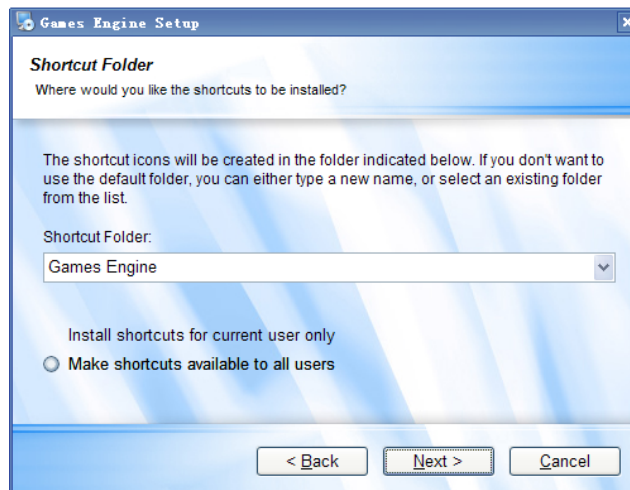

6、更改快捷方式，点击下一步。

7、点击下一步。