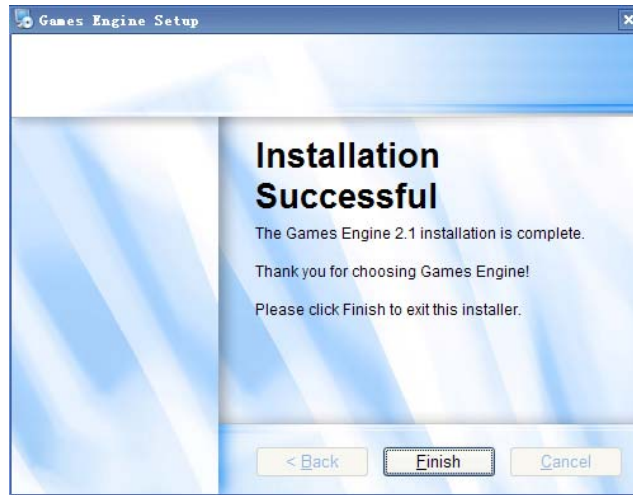

9、在启动 Games Engine 软件这时电脑提示如下：

关闭游戏机取出TF卡，放到电脑里读取。打开TF卡目录下的\\R4iMenu\\WIFI 下找到 R4i_xxxxxxx.lic文件打开（xxxxxxx为你烧录卡的识别码字符串，你打开的这个LIC文件字符串名必须要与你游戏机上左下角显示的识别码字符串一样），这个LIC文件就是你在我们游戏引擎里的通行证了。打开这个LIC文件后软件就会正确启动，如果没有此识别码或识别码与游戏机上的识别码不一致时，那你在游戏机上选择下载的游戏文件就不能正确下载到你的电脑上（以上步骤设置只在第一次使用时才会提示，正确设置以后启动就会自己跳过些项）。

10、正确打开通行证文件后，Games-Engine 启动后有：Download, File List, Config, Website