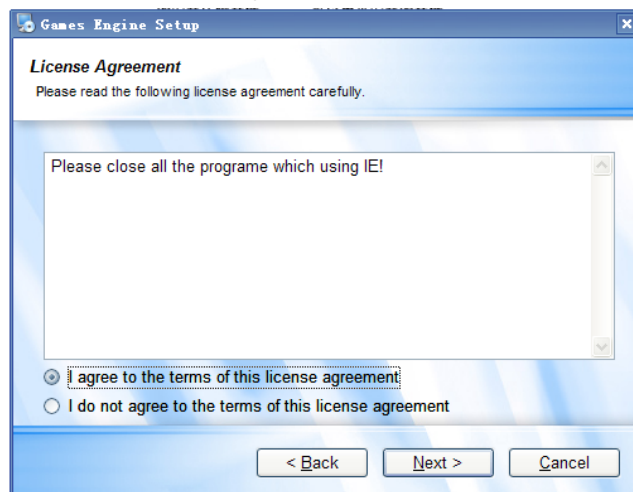

3、选择 I agree to the tems of this license agreement 点击下一步。