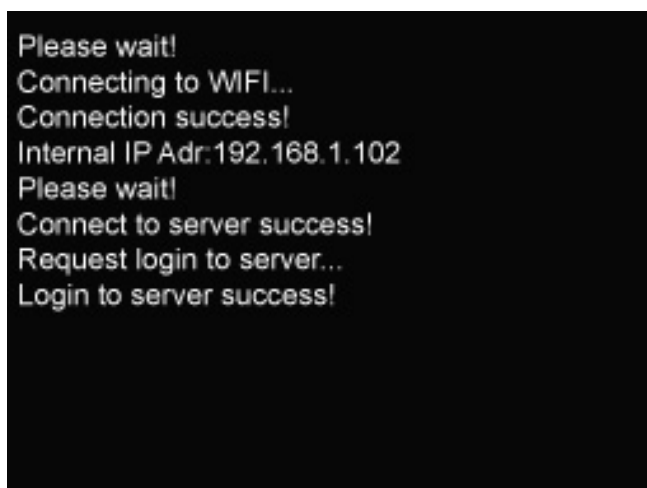

一、游戏引擎游戏下载使用详细指南：

- 1、到WWW.R4I-SDHC.COM 下载最新的内核文件并更新到TF卡上。
- 2、插入 TF 卡到 R4I 烧录卡上，放到 NDS 游戏机上运行，进入 R4I 操作窗口，点击 **GE** 图标进入游戏搜索引擎。

当出现如下提示时表明连接 WIFI 成功。

当出现如下图所示的提示时连接错误时，请你参照你的游戏机使用说明书正确设置你的游戏机 WIFI，或者咨询你的 WIFI 服务提供商。

- 3、正确设置了 WIFI 成功登入后在游戏搜索引擎的上屏左下角上会显示八位由数字与及字每组成的字符串。这个字符串实际上就是你在游戏引擎助手软件时的身份识别码并且会自动生成一个身份识别码.lic 文件（识别码文件 LIC 只有在内核成功登入后才会自动产生的），每张烧录卡只有一个唯一的识别码字符串请你牢记。

- 4、在电脑上启动 Games Engine 软件（软件可以到我们的 www.games-engine.com 或 www.r4i-sdhc.com 网站上下载，我们提供免费的下载服务），这时电脑提示如下：