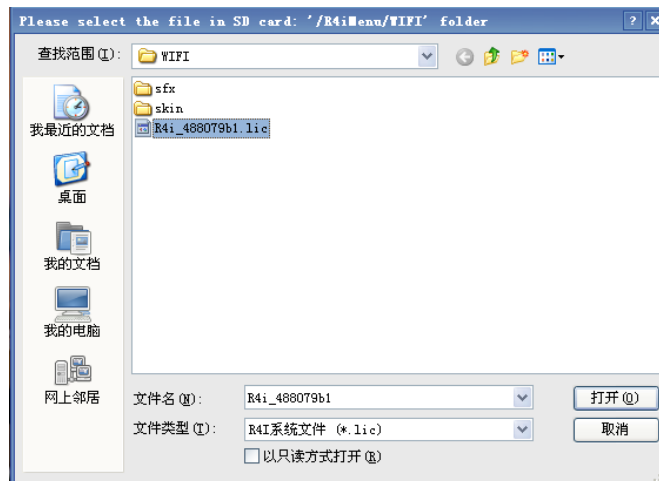

10、正确打开通行证文件后，Games-Engine 启动后有：Download, File List, Config, Website