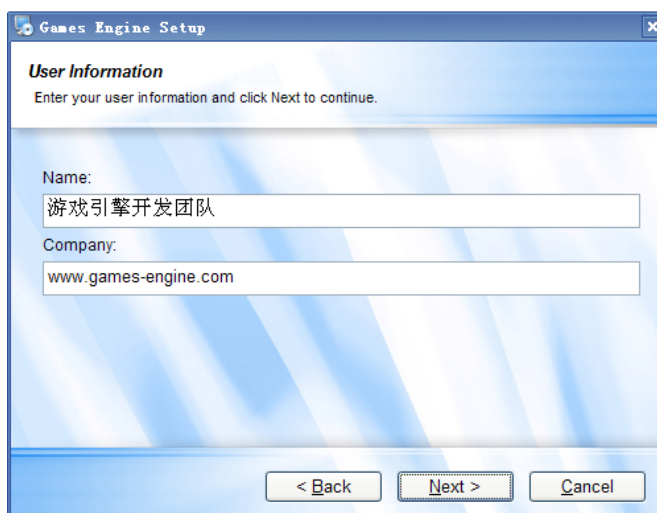

4、输入你的名字与及公司后（也可以不输入，默认为你的计算机名）点击下一步。