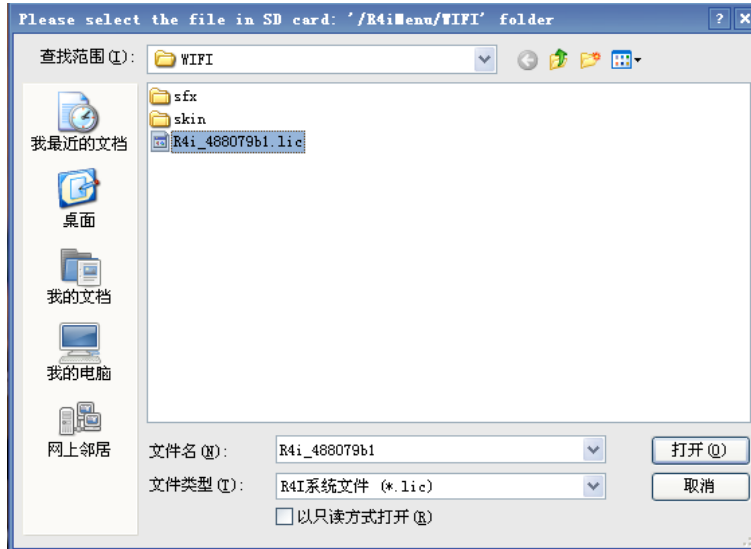

一、游戏引擎游戏下载使用详细指南：

- 1、到WWW.R4I-SDHC.COM 下载最新的内核文件并更新到TF卡上。
- 2、插入 TF 卡到 R4I 烧录卡上，放到 NDS 游戏机上运行，进入 R4I 操作窗口，点击 **GE** 图标进入游戏搜索引擎。

当出现如下提示时表明连接 WIFI 成功。

当出现如下图所示的提示时连接错误时，请你参照你的游戏机使用说明书正确设置你的游戏机 WIFI，或者咨询你的 WIFI 服务提供商。

- 3、正确设置了 WIFI 成功登入后在游戏搜索引擎的上屏左下角上会显示八位由数字与及字每组成的字符串。这个字符串实际上就是你在游戏引擎助手软件时的身份识别码并且会自动生成一个身份识别码.lic 文件（识别码文件 LIC 只有在内核成功登入后才会自动产生的），每张烧录卡只有一个唯一的识别码字符串请你牢记。

- 4、在电脑上启动 Games Engine 软件（软件可以到我们的 www.games-engine.com 或 www.r4i-sdhc.com 网站上下载，我们提供免费的下载服务），这时电脑提示如下：

关闭游戏机取出TF卡，放到电脑里读取。打开TF卡目录下的 [\R4iMenu\WIFI](#) 下找到一个LIC文件R4i_XXXXXXXXX.lic打开（XXXXXXXXX为你烧录卡的识别码字符串，你打开的这个LIC文件字符串名必须要与你游戏机上左下角显示的识别码字符串一样），这个LIC文件就是你在我们游戏引擎里的通行证了。打开这个LIC文件后软件就会正确启动，如果没有此识别码或识别码与游戏机上的识别码不一致时，那你在游戏机上选择下载的游戏文件就不能正确下载到你的电脑上（以上步骤设置只在第一次使用时才会提示，正确设置后以后启动就会自己跳过些项）。