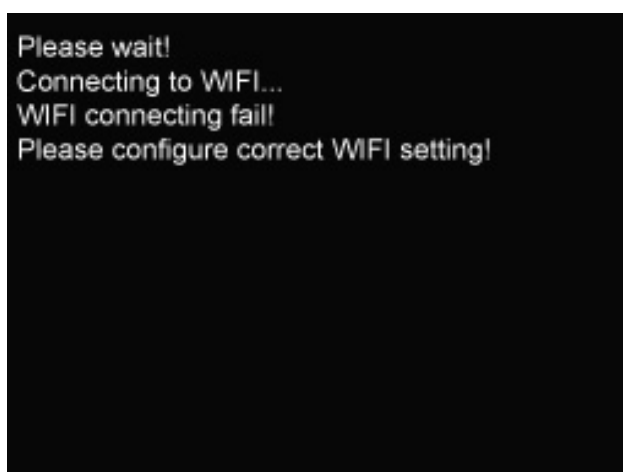

一、游戏引擎游戏下载使用详细指南：

- 1、到WWW.R4I-SDHC.COM 下载最新的内核文件并更新到TF卡上。
- 2、插入 TF 卡到 R4I 烧录卡上，放到 NDS 游戏机上运行，进入 R4I 操作窗口，点击 **GE** 图标进入游戏搜索引擎。

当出现如下提示时表明连接 WIFI 成功。

当出现如下图所示的提示时连接错误时，请你参照你的游戏机使用说明书正确设置你的游戏机 WIFI，或者咨询你的 WIFI 服务提供商。

- 3、正确设置了 WIFI 成功登入后在游戏搜索引擎的上屏左下角上会显示八位由数字与及字每组成的字符串。这个字符串实际上就是你在游戏引擎助手软件时的身份识别码并且会自动生成一个身份识别码.lic 文件（识别码文件 LIC 只有在内核成功登入后才会自动产生的），每张烧录卡只有一个唯一的识别码字符串请你牢记。

- 4、在电脑上启动 Games Engine 软件（软件可以到我们的 www.games-engine.com 或 www.r4i-sdhc.com 网站上下载，我们提供免费的下载服务），这时电脑提示如下：