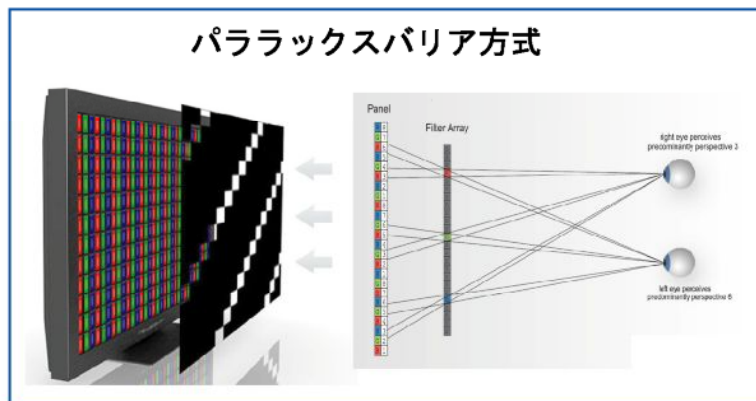

NEWSIGHT Japan

デジタルサイネージ用3D立体ディスプレイ

パララックスバリアタイプ

画面サイズ	82インチ	60インチ高輝度	56インチ4K2K	42インチ
解像度	1920×1080(フルHD)	1920×1080(フルHD)	3840×2160(4K2K)	1920×1080(フルHD)
推奨視聴距離	5m(3~20m)	5m(3~15m)	5m(3~15m)	4.5m(3.5~10m)
輝度(cd/m²)	1200	2000	420	700
重量	150kg	50kg	50kg	36kg

画面サイズ	32インチ高輝度	21.5インチ高輝度	10.1インチ	8.4インチ
解像度	1366×768(WXGA)	1920×1080(フルHD)	1280×800(WXGA)	1024×768(XGA)
推奨視聴距離	3m(1.5~8m)	1m(0.8~3m)	1m(0.5~1.5m)	0.9m(0.65~1.35m)
輝度(cd/m²)	1500	1500	400	400
重量	15kg	10kg	5kg	5kg

レンチキュラーレンズタイプ

画面サイズ	65インチ	42インチ	24インチ
解像度	3840×2160(4K2K)	1920×1200(WUXGA)	1920×1200(WUXGA)
推奨視聴距離	5m(3~15m)	2.5m(2~10m)	2.0m(1~10m)
輝度(cd/m²)	450	600	350
重量	80kg	40kg	15kg

3D立体ディスプレイカスタム開発

ニューサイトジャパンのガラスレス3D立体ディスプレイソリューション2インチから400インチ(LEDタイプ)まで! 指定パネル、組み込み用途等についてはお問い合わせください。

ニューサイトジャパンの裸眼3Dシステムはパララックスバリア方式とレンチキュラーレンズ方式の二つのタイプから選べます。

3Dビジネス成功の公式

3D × (ハードウェア × アプリケーション × コンテンツ)

ニューサイトジャパンは裸眼3Dディスプレイを設計し製造販売するだけでなくアプリケーションとコンテンツの重要性を熟知しています。

ハードウェアとアプリケーション、そしてコンテンツが三位一体となって初めて魅力的な3Dとなり、3Dビジネスが成立します。

ニューサイトジャパンでは多種多様に応用が期待されている裸眼3Dディスプレイを使ったビジネス構築をお客様のために行うことが自らの使命であると考えています。

コンテンツクリエイション&アプリケーション

ニューサイトジャパンのコンテンツ制作支援

- ・映像多視点化
- ・2D-3D変換サービス
- ・2D-3D自動変換チップ開発

ニューサイトジャパンのアプリケーションカスタマイズ支援

- ・タッチパネル融合支援
- ・3Dデジタルサイネージ用プラットフォーム開発支援
- ・ゲーム機器用プラットフォーム開発支援

ニューサイトジャパンのレンタル事業

- ・3Dデジタルサイネージ用機器レンタル

組込用裸眼3Dモニターカスタム開発提案

- ・**アミューズメント機器**
  パチンコ、パチスロ導入実績あり、海外向けスロットマシン
- ・**アトラクション、博物館、美術館**
  シアター形式、ライド形式、フリー形式
- ・**車載、航空機搭載**
  3Dメーター、カーナビ、後部モニター、3Dミニシアター
  モーターショーのコンセプトカー搭載実績あり
- ・**タブレット、小型サイネージ、フォトフレーム**
  iPhone用販売中、8インチフォトフレーム販売中、iPad用試作品
  アンドロイドタブレット用試作品
- ・**医療用**
  手術モニター用、学会発表、構造モデル表示、シミュレーション等

あらゆる用途のモニターを裸眼3D化できます。
あなたのビジネスに3Dの付加価値を!!
ご遠慮なくご相談ください。