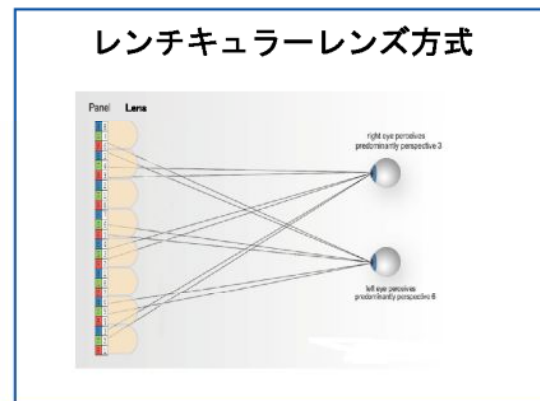

レンチキュラーレンズタイプ

画面サイズ	65インチ	42インチ	24インチ
解像度	3840×2160(4K2K)	1920×1200(WUXGA)	1920×1200(WUXGA)
推奨視聴距離	5m(3~15m)	2.5m(2~10m)	2.0m(1~10m)
輝度(cd/m ²)	450	600	350
重量	80kg	40kg	15kg

3D立体ディスプレイカスタム開発

ニューサイトジャパンのガラスレス3D立体ディスプレイソリューション2インチから400インチ(LEDタイプ)まで! 指定パネル、組み込み用途等についてはお問い合わせください。

ニューサイトジャパンの裸眼3Dシステムはパララックスバリア方式とレンチキュラーレンズ方式の二つのタイプから選べます。

3Dビジネス成功の公式

3D × (ハードウェア × アプリケーション × コンテンツ)

ニューサイトジャパンは裸眼3Dディスプレイを設計し製造販売するだけでなくアプリケーションとコンテンツの重要性を熟知しています。

ハードウェアとアプリケーション、そしてコンテンツが三位一体となって初めて魅力的な3Dとなり、3Dビジネスが成立します。