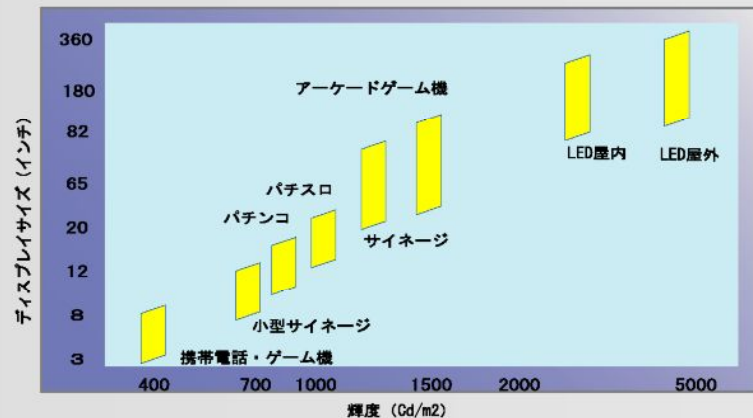

NEWSIGHT Japan

デジタルサイネージ用3D立体ディスプレイ

パララックスバリアタイプ

画面サイズ	82インチ	60インチ高輝度	56インチ4K2K	42インチ
解像度	1920×1080(フルHD)	1920×1080(フルHD)	3840×2160(4K2K)	1920×1080(フルHD)
推奨視聴距離	5m(3~20m)	5m(3~15m)	5m(3~15m)	4.5m(3.5~10m)
輝度(cd/m ²)	1200	2000	420	700
重量	150kg	50kg	50kg	36kg

画面サイズ	32インチ高輝度	21.5インチ高輝度	10.1インチ	8.4インチ
解像度	1366×768(WXGA)	1920×1080(フルHD)	1280×800(WXGA)	1024×768(XGA)
推奨視聴距離	3m(1.5~8m)	1m(0.8~3m)	1m(0.5~1.5m)	0.9m(0.65~1.35m)
輝度(cd/m ²)	1500	1500	400	400
重量	15kg	10kg	5kg	5kg

レンチキュラーレンズタイプ

画面サイズ	65インチ	42インチ	24インチ
解像度	3840×2160(4K2K)	1920×1200(WUXGA)	1920×1200(WUXGA)
推奨視聴距離	5m(3~15m)	2.5m(2~10m)	2.0m(1~10m)
輝度(cd/m ²)	450	600	350
重量	80kg	40kg	15kg

3D立体ディスプレイカスタム開発

ニューサイトジャパンのガラスレス3D立体ディスプレイソリューション2インチから400インチ(LEDタイプ)まで! 指定パネル、組み込み用途等についてはお問い合わせください。