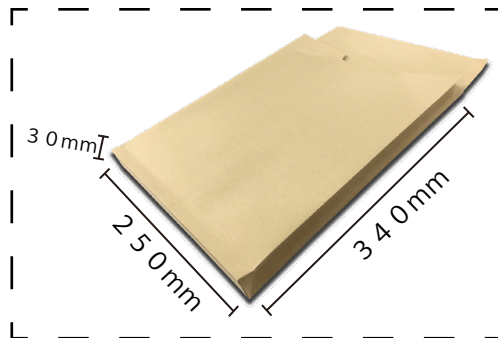

2021年賀見本帳配布中!

カラー年賀

年賀箔押し

年賀名刺

カレンダー名刺

月印ゆうびん規格内封筒

※ 2017年6月改定の新郵便料金に対応した定形外郵便物の規格内封筒です

現在発生している新型コロナウイルス (COVID-19) の影響により、
 年末年始に御挨拶として配布するカレンダーが
 手渡ししにくい環境になってしまいました。
 ポスト投函できる「ゆうびん規格内封筒」をつかって
 今年はカレンダーを郵送しませんか。

※月表・年表には不向きです。

紙質	クラフト 120 g/㎡ 古紙パルプ配合率 40%
サイズ	幅 250 mm × 天地 340 mm 厚さ 30 mm
商品コード	HJP120
入数	100 枚

ポスト投函可能!!

お気軽にお問合せください

株式会社 ヤマガタ <http://le-yamagata.com>