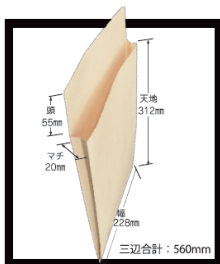

☆封筒製造時に規格外となった紙を再利用し、アウトレット品として販売しています。

- ◇ハンドメイド・クラフトワーク・DIYなど様々な用途にお使いいただけます。
- ◇コアレス仕様となっており、紙管を使用していないためゴミが出ません。
- ◇荷物を送る際の段ボールの隙間を埋める緩衝材としてもお使いいただくことが出来ます。
- ◇お絵かき用グッズとしてもおすすめです。
- ◇厚さは”やや厚め”の設定となります。

推奨用途

- 緩衝材
- ラッピング
- らくがき帳
- 使い捨てテーブルクロス

使用例

必要な長さにカットして詰めるだけで、彩りの良い梱包に。

バラのように、丸めてアレンジ 梱包の見栄えを華やかに。

ラッピングにも、お使い頂けます。

壁に貼って、らくがき用紙として

梱包資材関連商品

ポスト投函で
送料削減！手間いらず！

=== 商品詳細 ===

- ・寸法 【250mm×340mm×30mm×70mm】
- ・紙厚 【120g/mi】
- ・入数 【100枚】
- ・価格 【¥4,860(税別)】

=== 商品詳細 ===

- ・寸法 【228mm×340mm×20mm×55mm】
- ・紙厚 【100g/mi】
- ・入数 【100枚】
- ・価格 【¥4,600(税別)】

=== 商品詳細 ===