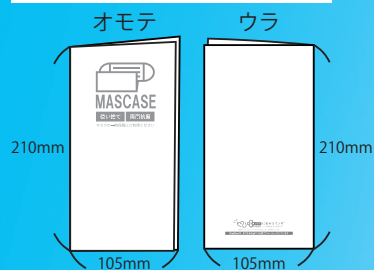

清潔な環境を保つ **使い捨てタイプの両面抗菌 紙製マスクケース**

MASCASE

持ち運びに便利な
抗菌ケースでマスクを常に清潔に

★販促品やノベルティなどにも
ご利用になれます

11色のカラーバリエーション

【マスクケース】

製品サイズ：約 105 mm × 210 mm

入り数：100枚

色・販売価格：白 / 桃 / 黄 / 青 / 銀鼠 / 黒 /

レザック
白 / 桃 / 黄 / 青 / 緑 /

OUTLET PRICE!

■通常価格 1,650円(税込) → **572円(税込)**

(レザック)
白 / 桃 / 黄 / 青 / 緑 /

■通常価格 2,200円(税込) → **1,441円(税込)**

◎店舗内の除菌・清掃の徹底に

◎感染防止への取組みに

製品仕様

デザイン例

※オリジナルデザイン承ります。(別途お見積り)

2. 長3ハイケント・長4Aケント

■長3封筒 ケント 80g L 貼

1,000枚 (309911)

価格: **2,750円(税込)**

OUTLET PRICE!

***** 商品詳細 *****

- 寸法: [120mm×235mm] 定形 (A4横三折可・DM用)
- 紙質: [ハイケント 80g/m2] (国産紙使用)
- 貼り方: [L貼] (サイド貼)
- 口糊: [なし]
- 郵便枠: [あり]

■長4封筒 Aケント 80g L 貼

1,000枚 (409481)

価格: **1,650円(税込)**

OUTLET PRICE!

***** 商品詳細 *****