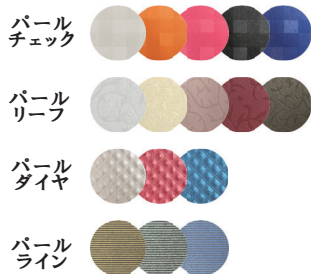

夏の風物詩！「スイカ」ビールと一緒に飲むのはご用心!?

緑と黒の縞模様の皮と、外見からは想像もつかないほど真っ赤な実が特徴の夏の果物。英語では「WaterMelon (ウォーターメロン)」。その名の通り、その実の約9割が水分、残りの1割が糖分でできているため、夏の水分補給には最適。そんな、多くの日本人が幼い頃から親しんできたスイカ。実は、ビールとスイカをひとつの食卓と一緒に並べることは避けなくてはなりません。なぜなら、スイカには利尿作用のあるカリウムが豊富に含まれているため、それぞれの量によっては急性アルコール中毒になる可能性も。。。スイカと同様、冷えたビールは夏にはぜひ楽しみたいもの。一緒に食べるときには注意しましょう。

7月

人の心に余韻を残す高級封筒

”送る”封筒から、”贈る”封筒へ

レギュラー封筒 寸法【巾 165mm × 縦 92mm + 蓋 50mm】
 ◇メッセージはもちろん商品券や領収書入れに最適。お札もジャストフィット。

プチ封筒 寸法【巾 103mm × 縦 66mm + 蓋 35mm】
 ◇名刺・クオカード・チェキなどを入れるのに最適。

豊富なラインナップから、様々なシーンで贈る人・受けとる人の思いにあった商品をお選びください。

4系統 全12パターン 44種類

◎パール系統 (16種類)

◎レザー系統 (21種類)

◎シェル系統 (4種類)

◎デニム系統 (4種類)

お知らせ・ご案内

夏期休業日のお知らせ

誠に勝手ながら 下記の期間を夏期休業とさせていただきます。