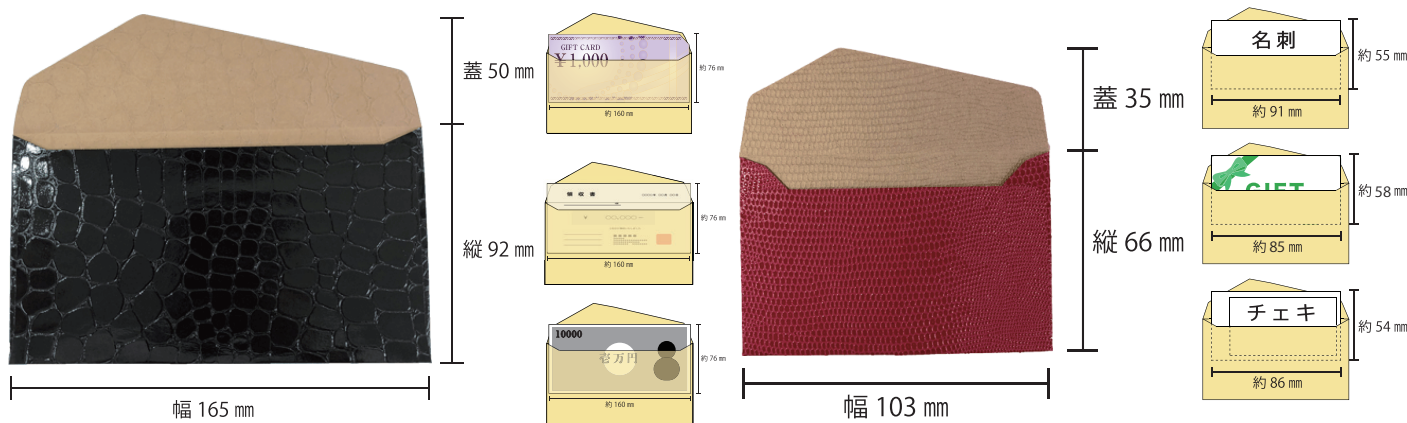

夏の風物詩！「スイカ」ビールと一緒に飲むのはご用心!?

緑と黒の縞模様の皮と、外見からは想像もつかないほど真っ赤な実が特徴の夏の果物。英語では「WaterMelon (ウォーターメロン)」。その名の通り、その実の約9割が水分、残りの1割が糖分でできているため、夏の水分補給には最適。そんな、多くの日本人が幼い頃から親しんできたスイカ。実は、ビールとスイカをひとつの食卓と一緒に並べることは避けなくてはなりません。なぜなら、スイカには利尿作用のあるカリウムが豊富に含まれているため、それぞれの量によっては急性アルコール中毒になる可能性も。。。スイカと同様、冷えたビールは夏にはぜひ楽しみたいもの。一緒に食べるときには注意しましょう。

7月

人の心に余韻を残す高級封筒

”送る”封筒から、”贈る”封筒へ

レギュラー封筒 寸法【巾 165mm × 縦 92mm + 蓋 50mm】
 ◇メッセージはもちろん商品券や領収書入れに最適。お札もジャストフィット。

プチ封筒 寸法【巾 103mm × 縦 66mm + 蓋 35mm】
 ◇名刺・クオカード・チェキなどを入れるのに最適。

豊富なラインナップから、様々なシーンで贈る人・受けとる人の思いにあった商品をお選びください。

4系統 全12パターン 44種類

◎パール系統 (16種類)

◎レザー系統 (21種類)

◎シェル系統 (4種類)

◎デニム系統 (4種類)

お知らせ・ご案内

夏期休業日のお知らせ

誠に勝手ながら 下記の期間を夏期休業とさせていただきます。