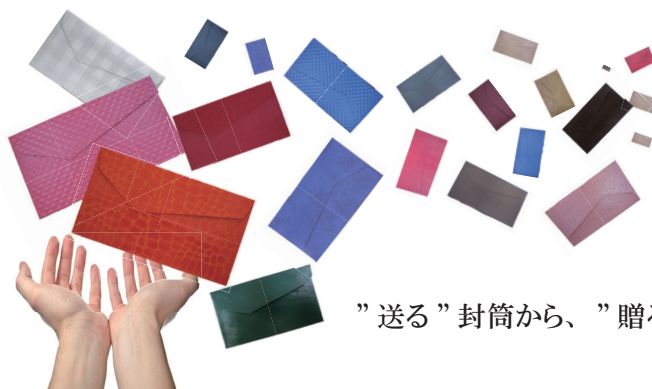

夏の風物詩！「スイカ」ビールと一緒に飲むのはご用心!?

緑と黒の縞模様の皮と、外見からは想像もつかないほど真っ赤な実が特徴の夏の果物。英語では「WaterMelon (ウォーターメロン)」。その名の通り、その実の約9割が水分、残りの1割が糖分でできているため、夏の水分補給には最適。そんな、多くの日本人が幼い頃から親しんできたスイカ。実は、ビールとスイカをひとつの食卓と一緒に並べることは避けなくてはなりません。なぜなら、スイカには利尿作用のあるカリウムが豊富に含まれているため、それぞれの量によっては急性アルコール中毒になる可能性も。。。スイカと同様、冷えたビールは夏にはぜひ楽しみたいもの。一緒に食べるときには注意しましょう。

7月

人の心に余韻を残す高級封筒

”送る”封筒から、”贈る”封筒へ

レギュラー封筒 寸法【巾 165mm × 縦 92mm + 蓋 50mm】
 ◇メッセージはもちろん商品券や領収書入れに最適。お札もジャストフィット。

プチ封筒 寸法【巾 103mm × 縦 66mm + 蓋 35mm】
 ◇名刺・クオカード・チェキなどを入れるのに最適。

豊富なラインナップから、様々なシーンで贈る人・受けとる人の思いにあった商品をお選びください。