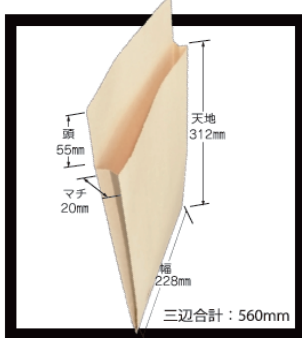

定形外規格内
ポストOK

規格内と規格外のサイズでは、どれくらい料金がちがうの？

商品コード	品名	100枚 価格(円)	ケース入り 枚数	紙厚	寸法 (ヨコ) (タテ) (マチ巾) (頭)
HJP120	角2ゆうびん規格内封筒	4,860	100	120 g/㎡	250 mm × 340 mm × 30 mm × 70 mm

KAGA00

角A4ガゼット封筒

今までの郵送物もガゼット封筒でコスト削減！！
オンデマンド印刷にも対応しております！！

底にある罫線で折れば
角底袋に早変わり
厚めの資料や冊子、物品などもきれいに
封入・発送することができます

定形外規格内
ポストOK

かさばる書類を一気に送りたい！を解決！
書類 衣類 CD/DVD 雑誌 / パンフレット

商品コード	品名	100枚 価格(円)	ケース入り 枚数	紙厚	寸法 (ヨコ) (タテ) (マチ巾) (頭)
KAGA00	角A4ガゼット封筒	4,600	100	100 g/㎡	228 mm × 312 mm × 20 mm × 55 mm