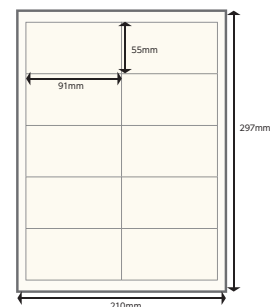

品番	品名
×4701J	IJホワイト A4 両面用
×4705J	IJクリーム A4 両面用

※仕立: 100枚PP包装 500枚ケース入り仕立(名刺ケースなし)

A4 10丁付名刺(四方クワエ付) 297mm×210mm

品番	品名
×4781T	A4 オパール 4号 10丁付
×4746T	A4 Nダイヤモンド 4号 10丁付
×4741T	A4 Nクリスタル 4号 10丁付
×4789T	A4 スバル 4号 10丁付
×4785T	A4 クラウン 4号 10丁付
×489DT	A4 Cホワイト 4号 10丁付
×489DT	A4 Dクリーム 4号 10丁付

※仕立: 10丁付 1ケース: 110枚×1包入(1,100枚)名刺ケース10個入

A4 A4名刺用紙(名刺10丁取) 四方クワエ付 297mm×210mm

品番	品名
×4781W	A4 オパール 4号 (B)
×4782W	A4 ルナ 4号 (B)
×4746W	A4 Nダイヤモンド 4号 (B)
×4741W	A4 Nクリスタル 4号 (B)
×4789W	A4 スバル 4号 (B)
×4785W	A4 クラウン 4号 (B)
×489CW	A4 Cホワイト 4号 (B)
×489DW	A4 Dクリーム 4号 (B)
new ×48111	A4 パガス 4号 (B)

※仕立: 10丁付 1ケース: 110枚×2包入(2,200枚)紙ケース20個入

A4 A4名刺用紙(名刺10丁取) 四方クワエ付 297mm×210mm

品番	品名
×4101X	ホワイト 厚口
×4103X	ホワイト 薄口

※仕立: 100枚PP包装 500枚ケース入り仕立(名刺ケースなし)

● 丁付け名刺は全て「四方クワエ付き」となります。

● プリンターの種類によって、使用できる紙厚・仕上がり異なる場合がございます。