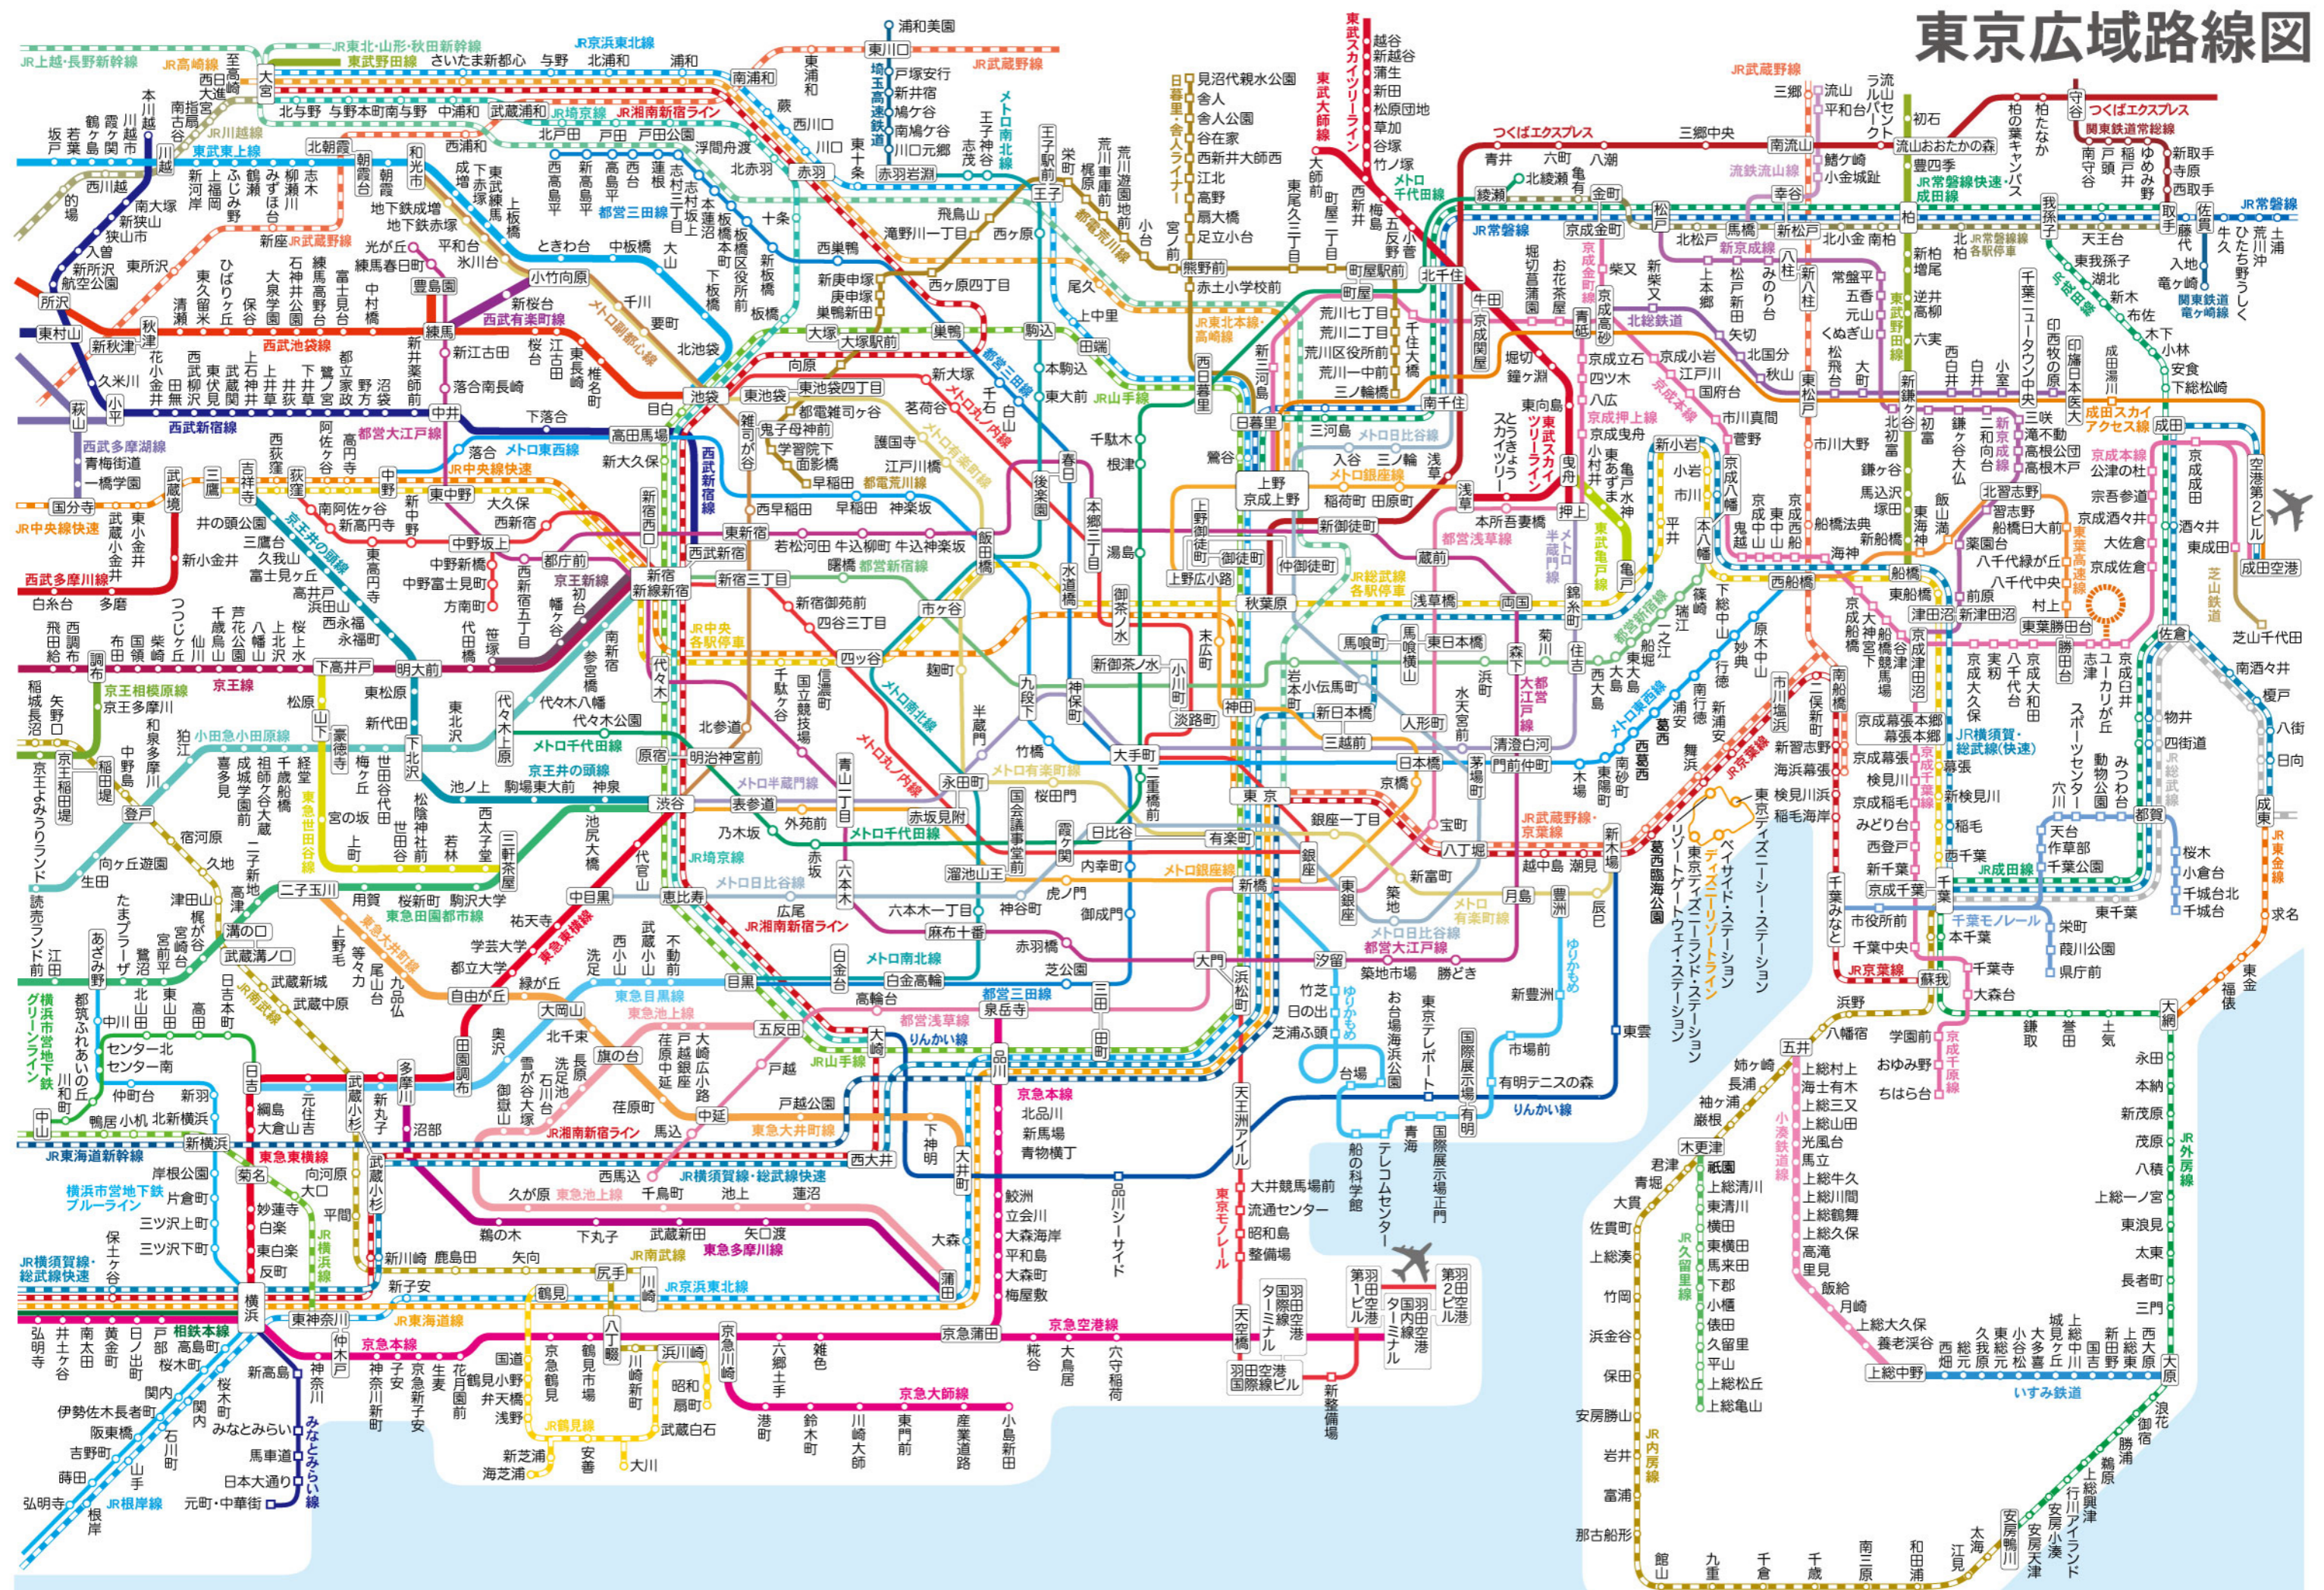

東京広域路線図

○この路線図は、2013年2月1日現在、各鉄道会社の資料をもとに制作してあります。※路線・駅名などは万全を期して制作しておりますが、掲載した情報(間違いなど)によって引き起こされた(直接的、間接的を問わず)損害について、一切責任を負いませんのでご了承ください。○上記路線図は、個人・法人を問わず、複写・加工・再刊行・再配布・販売することはできません。