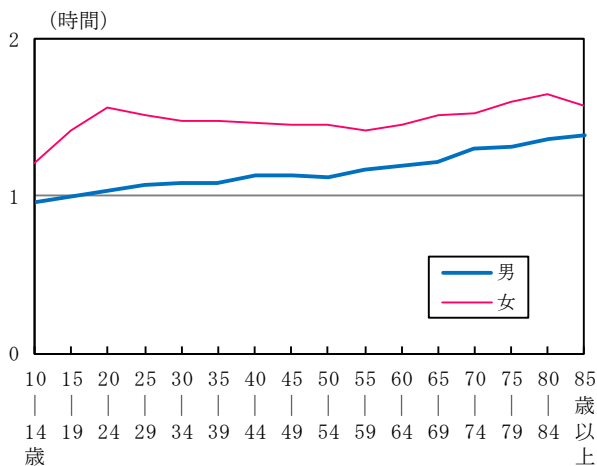

### ①身の回りの用事の時間は全ての年齢階級で女性の方が長い

身の回りの用事の時間は1時間19分で、男性は1時間9分、女性は1時間29分と女性が20分長くなっている。

年齢階級別にみると、10～14歳が1時間6分と最も短く、80～84歳及び85歳以上が1時間32分と最も長くなっている。

これを男女別にみると、全ての年齢階級で女性の方が長く、特に20～24歳では32分の差が見られる。(図2-5、表2-4)

### ②身の回りの用事の時間は全ての年齢階級で増加

身の回りの用事の時間を平成18年と比べると、4分の増加となっている。

年齢階級別にみると、全ての年齢階級で増加となっている。(図2-6、表2-4)

図2-5 男女、年齢階級別身の回りの用事の時間一週全体

図2-6 年齢階級別身の回りの用事の時間(平成18年, 23年)一週全体

表2-4 男女、年齢階級別身の回りの用事の時間(平成18年, 23年)一週全体