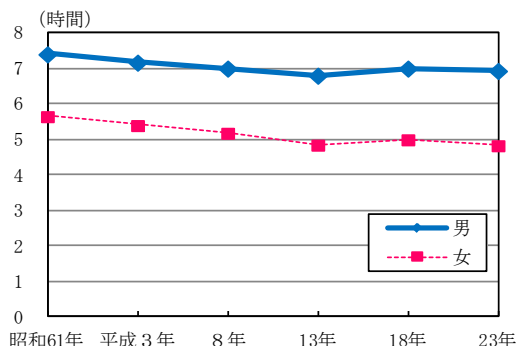

### (1) 概観（「結果の概要」 2～3 ページ参照）

○睡眠や食事などの 1 次活動時間及び自由時間などの 3 次活動時間は増加、仕事や家事などの 2 次活動時間は減少

表 1 男女、行動の種類別生活時間（平成 18 年、23 年）一週全体

|    | 平成18年 |      |      | 平成23年 |      |      | 増減   |       |      |
|----|-------|------|------|-------|------|------|------|-------|------|
|    | 1次活動  | 2次活動 | 3次活動 | 1次活動  | 2次活動 | 3次活動 | 1次活動 | 2次活動  | 3次活動 |
| 総数 | 10.37 | 7.00 | 6.23 | 10.40 | 6.53 | 6.27 | 0.03 | -0.07 | 0.04 |
| 男  | 10.31 | 6.58 | 6.31 | 10.33 | 6.49 | 6.38 | 0.02 | -0.09 | 0.07 |
| 女  | 10.42 | 7.03 | 6.15 | 10.46 | 6.57 | 6.16 | 0.04 | -0.06 | 0.01 |

### (2) 睡眠（「結果の概要」 7～8 ページ参照）

○睡眠時間は 7 時間 42 分で 5 年前と同じ水準であるが、15～44 歳で増加、45 歳以上で減少

図 1 年齢階級別睡眠時間（平成 18 年、23 年）一週全体

(3) 仕事（「結果の概要」12～15 ページ参照）

○有業者の仕事時間は男女共に平成13年まで減少が続き、18年で増加したが、23年で再び減少

- ・平成23年の有業者の仕事時間は男性が6時間56分、女性が4時間50分で、5年前より男性が4分、女性は10分減少

図2 男女別仕事時間の推移（昭和61年～平成23年）一週全体、有業者

○有業者の仕事時間は男女共に15～24歳で大幅に減少

図3 男女、年齢階級別仕事時間（平成18年、23年）一週全体、有業者

○雇用されている人の仕事時間は「正規の職員・従業員」及び「正規の職員・従業員以外」共に5年前より2分増加しているが、仕事時間が長い「正規の職員・従業員」の構成割合が低下したことにより、雇用されている人全体では6分の減少

図4 雇用形態別仕事時間（平成18年、23年）一週全体、雇用されている人

図5 雇用形態別構成割合（平成18年、23年）

注) 平成23年の「その他」には、「契約社員」及び「嘱託」を含む。

(4) 家事関連 (「結果の概要」16～19 ページ参照)

○男性はほとんどの年齢階級で家事関連時間が増加しているが、男性が42分、女性は3時間35分と男女の間に依然として大きな差が見られる

図6 男女、年齢階級別家事関連時間(平成18年、23年)一週全体