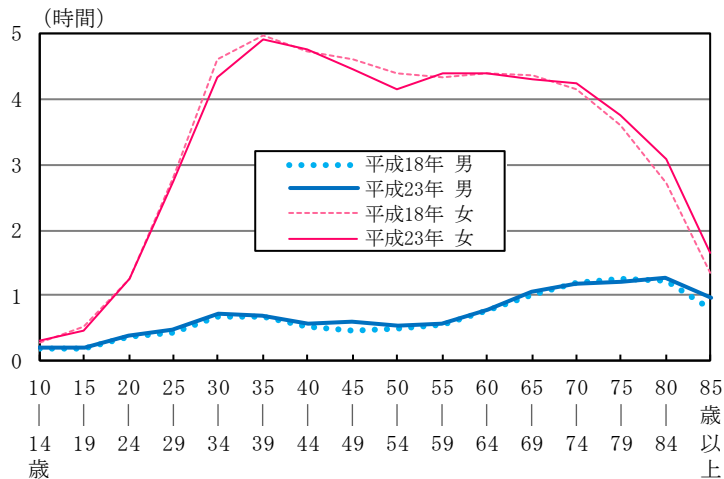

②家事関連時間は男性はほとんどの年齢階級で増加

家事関連時間を男女別に平成18年と比べると、男性は4分の増加、女性は横ばいとなっている。

男女、年齢階級別にみると、男性は70～79歳を除く全ての年齢階級で増加となっている。一方、女性は15～54歳でおおむね減少し、30～34歳及び50～54歳で15分以上と減少幅が大きくなっている。(図3-8、表3-8)

図3-8 男女、年齢階級別家事関連時間(平成18年、23年)一週全体