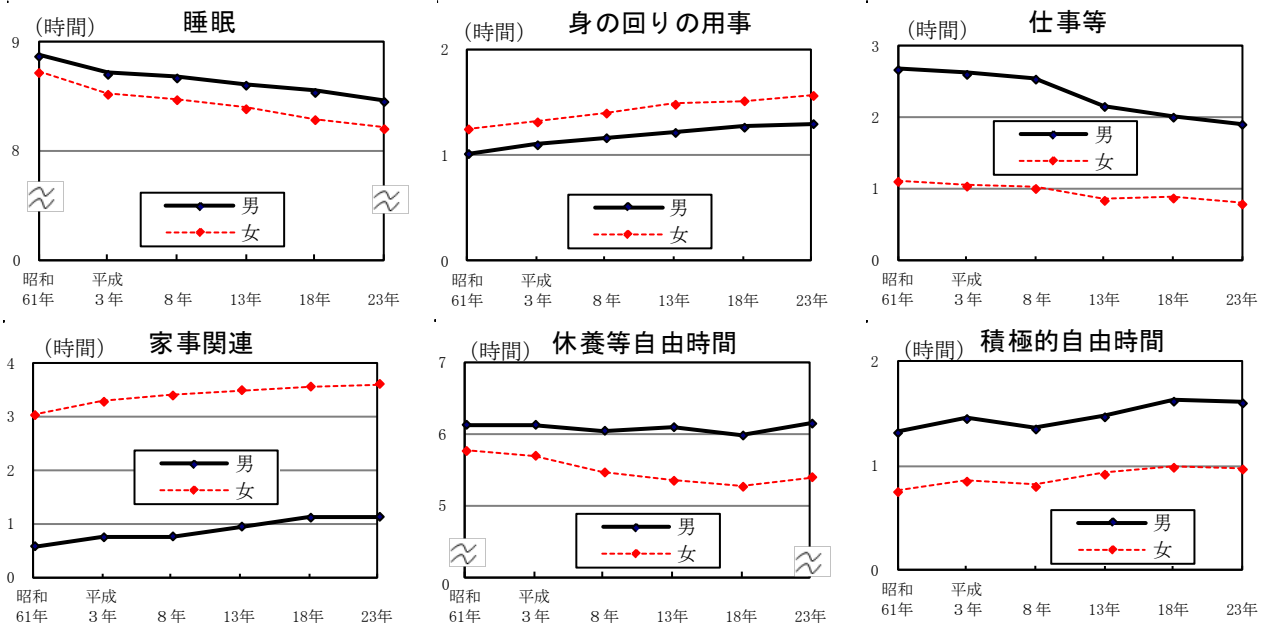

(3) 高齢者

①男女共に高齢者の睡眠時間は減少が続き、家事関連時間は増加が続く

65歳以上の高齢者について、生活時間を男女別にみると、男性は1次活動時間が11時間43分、2次活動時間が3時間4分、3次活動時間が9時間13分、女性は1次活動時間が11時間45分、2次活動時間が4時間25分、3次活動時間が7時間50分となっている。

過去25年間の生活時間の推移をみると、1次活動時間のうち睡眠時間は、男女共に減少が続き、身の回りの用事の時間は男女共に増加が続いている。

2次活動時間のうち仕事等の時間は、男性は減少が続き、女性は平成13年まで減少が続いていたが、18年で増加に転じ、23年は減少となっている。家事関連時間は、男女共に増加が続いている。

3次活動時間のうち休養等自由時間活動は、男性はおおむね横ばい、女性は減少が続いていたが、平成23年は増加に転じた。積極的自由時間活動は、男女共に増加傾向となっている。(表5-9、図5-6)

表5-9 男女、行動の種類別生活時間の推移(昭和61年~平成23年) 一週全体、65歳以上

	男						女					
	昭和61年	平成3年	平成8年	平成13年	平成18年	平成23年	昭和61年	平成3年	平成8年	平成13年	平成18年	平成23年
1次活動	11.47	11.44	11.49	11.48	11.46	11.43	11.50	11.47	11.52	11.50	11.48	11.45
睡眠	8.53	8.43	8.41	8.37	8.33	8.28	8.44	8.32	8.29	8.24	8.18	8.13
身の回りの用事	1.01	1.06	1.10	1.13	1.16	1.18	1.15	1.19	1.24	1.29	1.31	1.34
食事	1.52	1.54	1.58	1.58	1.58	1.57	1.52	1.56	1.59	1.57	1.59	1.58
2次活動	3.16	3.21	3.20	3.06	3.08	3.04	4.09	4.22	4.25	4.21	4.27	4.25
仕事等	2.41	2.37	2.33	2.10	2.01	1.55	1.07	1.03	1.01	0.51	0.53	0.48
家事関連	0.35	0.45	0.46	0.57	1.07	1.08	3.02	3.17	3.24	3.30	3.34	3.37
3次活動	8.57	8.55	8.51	9.06	9.06	9.13	8.01	7.51	7.43	7.49	7.46	7.50
休養等自由時間活動	6.08	6.08	6.03	6.06	5.59	6.09	5.46	5.42	5.28	5.21	5.16	5.24
積極的自由時間活動	1.20	1.28	1.22	1.29	1.38	1.37	0.46	0.52	0.49	0.56	1.00	0.59
他の3次活動	1.29	1.20	1.26	1.33	1.30	1.28	1.30	1.19	1.25	1.33	1.30	1.27

図5-6 男女、主な行動の種類別生活時間の推移(昭和61年~平成23年) 一週全体、65歳以上