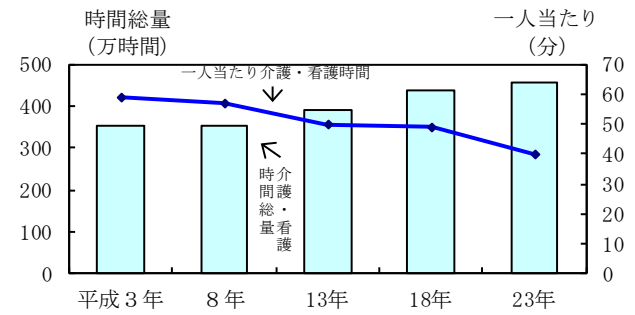

注) 時間総量＝介護者数×総平均時間

1) ふだんの状態がはっきり決められない場合は、1年間に30日以上介護をしていれば「ふだん介護をしている」とした。

②介護者数及び介護・看護時間総量は増加が続き、一人当たり介護・看護時間は減少が続き

過去 20 年間の介護者数及び介護者の介護・看護時間の推移をみると、介護者数及び介護者の介護・看護時間総量は増加が続いているが、一人当たり介護・看護時間は減少となっている。(図 5-12, 図 5-13, 表 5-13, 表 5-14)

図 5-12 男女別介護者数の推移  
(平成 3 年～23 年) -15 歳以上

図 5-13 介護者の介護・看護時間の推移  
(平成 3 年～23 年) -週全体, 15 歳以上

表 5-13 男女別介護者数の推移  
(平成 3 年～23 年) -15 歳以上

|         | (千人) |      |
|---------|------|------|
|         | 男    | 女    |
| 平成 3 年  | 1123 | 2442 |
| 平成 8 年  | 1353 | 2349 |
| 平成 13 年 | 1721 | 2982 |
| 平成 18 年 | 2008 | 3329 |
| 平成 23 年 | 2675 | 4154 |