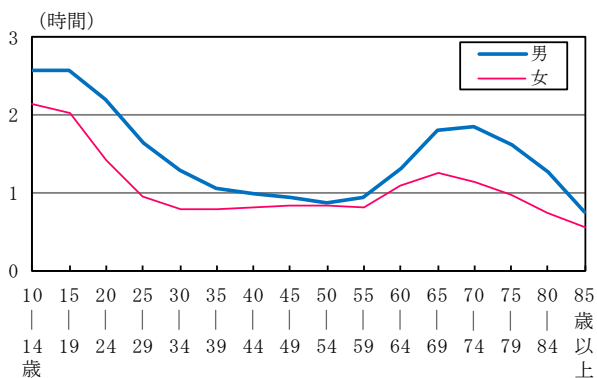

### ①積極的自由時間活動の時間は男性が女性より長い

積極的自由時間活動の時間は1時間14分で、このうち趣味・娯楽の時間は44分と最も長く、次いでスポーツ、学習・自己啓発・訓練（学業以外）などとなっている。

男女別にみると、男性は1時間28分、女性は1時間4分と男性が24分長くなっている。

これを年齢階級別にみると、男性は45歳未満及び60～84歳で、女性は25歳未満及び60～74歳で1時間以上となっている。（図4-5、表4-3）

### ②積極的自由時間活動の時間は20～24歳で大幅に増加

積極的自由時間活動の時間を平成18年と比べると、3分の減少となっており、このうち学習・自己啓発・訓練（学業以外）は横ばい、これ以外は全て1分の減少となっている。

年齢階級別にみると、20～24歳で大幅に増加し、15歳未満及び60～64歳で大幅に減少となっている。（図4-6、表4-3）

図4-5 男女、年齢階級別積極的自由時間活動の時間一週全体

(3) 交際・付き合い

交際・付き合いの時間はほとんどの年齢階級で減少

交際・付き合いの時間は19分で、男性は18分、女性は20分となっている。

過去10年間の推移を年齢階級別にみると、全ての年齢階級でおおむね減少傾向となっており、特に20～24歳は平成13年と比べると、16分の大幅な減少となっている。(図4-7, 表4-4)

図4-7 年齢階級別交際・付き合いの時間(平成13年, 18年, 23年)一週全体