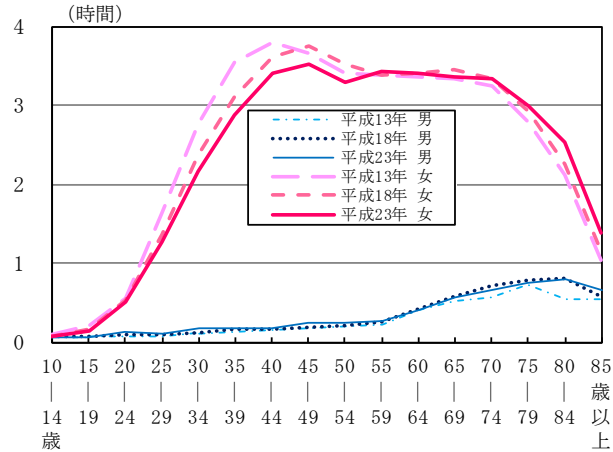

表3-12 男女、年齢階級別家事時間（平成13年、18年、23年）一週全体

⑥30～54歳の女性の家事時間は過去10年間で大幅に減少

家事関連時間のうち炊事・掃除・洗濯等の家事時間について、過去10年間の推移を男女、年齢階級別にみると、男性はおおむね横ばいとなっているが、女性は55歳未満で減少傾向にあり、特に30～54歳で大幅な減少が見られ、男女の差は縮小している。(図3-12、表3-12、図3-13)

図3-12 男女、年齢階級別家事時間（平成13年、18年、23年）一週全体