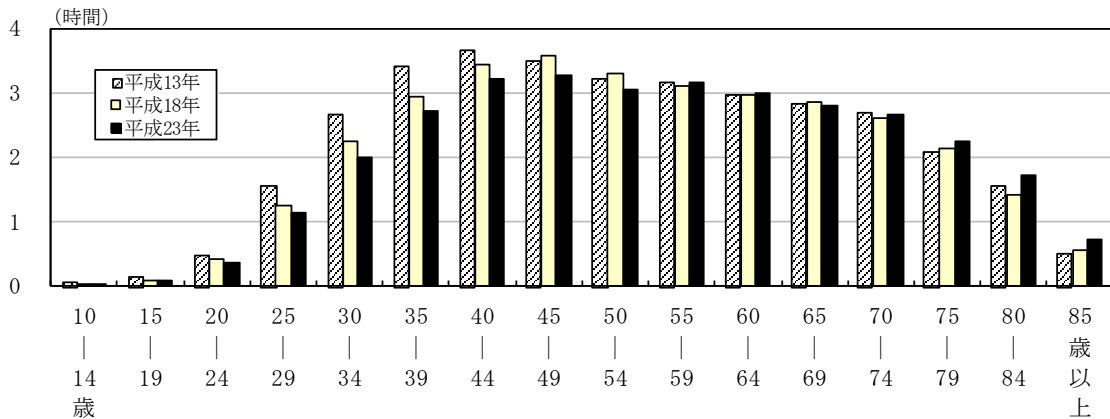

|     | (時間.分) |      |
|-----|--------|------|
|     | 男      | 女    |
| 未婚  | 0.27   | 1.06 |
| 有配偶 | 0.47   | 5.02 |

⑥30～54歳の女性の家事時間は過去10年間で大幅に減少

家事関連時間のうち炊事・掃除・洗濯等の家事時間について、過去10年間の推移を男女、年齢階級別にみると、男性はおおむね横ばいとなっているが、女性は55歳未満で減少傾向にあり、特に30～54歳で大幅な減少が見られ、男女の差は縮小している。(図3-12、表3-12、図3-13)

図3-13 家事時間の男女差の推移（平成13年、18年、23年）一週全体

⑦35～49歳の女性の育児時間は過去10年間で大幅に増加

家事関連時間のうち育児時間について、過去10年間の推移を男女、年齢階級別にみると、女性は35～49歳で大幅な増加が見られる。一方、男性は平成13年と比べると、30～39歳では5分の増加が見られるが、おおむね横ばいとなっている。(図3-14、表3-13、図3-15)

図3-14 男女、年齢階級別育児時間(平成13年、18年、23年)一週全体