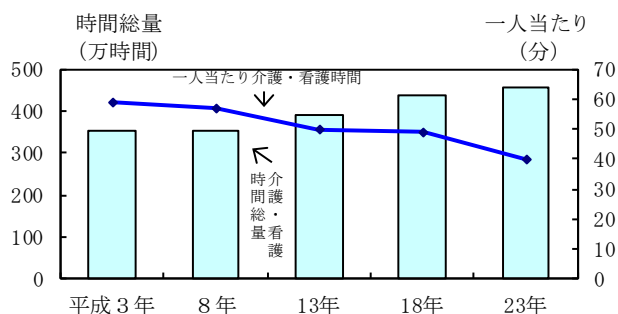

- ・妻の2次活動時間は末子が成長するにつれ、家事関連時間は短く、仕事等の時間は長くなる傾向があり、子供の成長過程により家事関連時間と仕事等の時間に大きな変化が見られる。

図 11 ライフステージ、行動の種類別生活時間一週全体、夫・妻

○共働きか否かにかかわらず、夫の家事時間は増加傾向、妻の家事時間は減少傾向、一方、育児時間は夫と妻共に増加傾向

表 3 共働きか否か別2次活動時間の推移 (昭和61年～平成23年) 一週全体、夫婦と子供の世帯の夫・妻

注) 昭和61年の「家事」は「介護・看護」を含む。

(3) 高齢者 (65歳以上) (「結果の概要」31～34 ページ参照)

○1日の大半を一人で過ごす単身高齢者

- ・単身高齢者の生活時間 (睡眠時間を除く。) のうち、一人でいた時間は12時間と1日の大半を占めており、高齢者全体の6時間38分に比べ長くなっている。

表 4 一緒にいた人別睡眠を除く生活時間及び割合一週全体、65歳以上

|         | 時間 (時間、分) |       |      |         |       | 睡眠を除く生活時間に占める割合 (%) |      |         |       |
|---------|-----------|-------|------|---------|-------|---------------------|------|---------|-------|
|         | 総数        | 一人で   | 家族   | 学校・職場の人 | その他の人 | 一人で                 | 家族   | 学校・職場の人 | その他の人 |
| 高齢者     | 15.40     | 6.38  | 6.46 | 0.32    | 1.13  | 42.3                | 43.2 | 3.4     | 7.8   |
| うち単身高齢者 | 15.41     | 12.00 | 1.00 | 0.27    | 1.31  | 76.5                | 6.4  | 2.9     | 9.7   |

(4) ふだん家族を介護している人（介護者）（「結果の概要」35～36 ページ参照）

○ふだん家族を介護している人の一人当たり介護・看護時間は減少が続いているが、介護者数及び介護・看護時間総量は増加し、平成23年の介護者数は682万9千人

図12 男女別介護者数の推移  
(平成3年～23年) -15歳以上

図13 介護者の介護・看護時間の推移  
(平成3年～23年) 一週全体、15歳以上

注) 介護・看護時間総量＝介護者数×一人当たり介護・看護時間

3 地域別にみた生活時間・平均時刻（「結果の概要」46～50 ページ参照）

○6歳未満の子供がいる夫（夫婦と子供の世帯）の家事関連時間は秋田県が最も長い

表5 都道府県別夫と妻の家事関連時間  
一週全体、6歳未満の子供がいる夫・妻（夫婦と子供の世帯）

| 順位 | 夫    |               | 妻    |               |
|----|------|---------------|------|---------------|
|    | 都道府県 | 家事関連時間 (時間.分) | 都道府県 | 家事関連時間 (時間.分) |
|    | 全国   | 1.07          |      | 7.41          |
| 1  | 秋田県  | 1.44          |      | 7.37          |
| 2  | 岩手県  | 1.37          |      | 8.10          |
| 2  | 埼玉県  | 1.37          |      | 8.06          |
| 4  | 島根県  | 1.36          |      | 6.43          |
| 5  | 徳島県  | 1.33          |      | 7.28          |