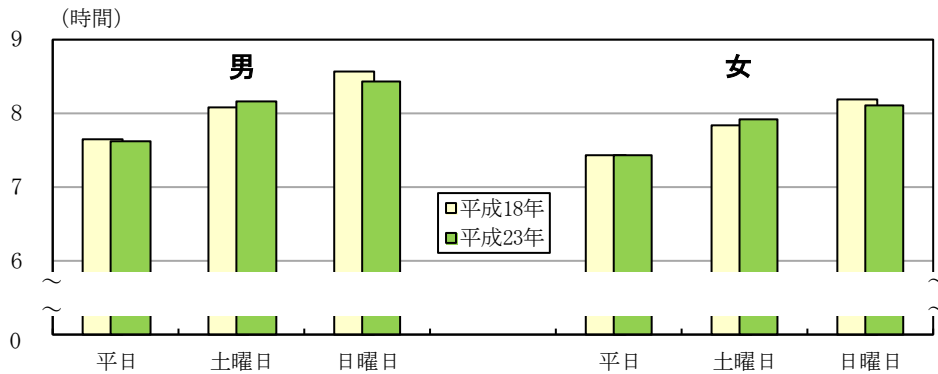

③睡眠時間は男女共に土曜日が増加，日曜日が減少

睡眠時間を曜日別にみると，1日（午前0時から起算する24時間）のうち，平日が7時間31分，土曜日が8時間2分，日曜日が8時間16分となっており，平日に比べ日曜日は45分長くなっている。

これを男女別に平成18年と比べると，男女共に土曜日は増加し，日曜日は減少となっている。

(図2-3，表2-2)

図2-3 男女，曜日別睡眠時間（平成18年，23年）

表2-2 男女，曜日別睡眠時間（平成18年，23年）