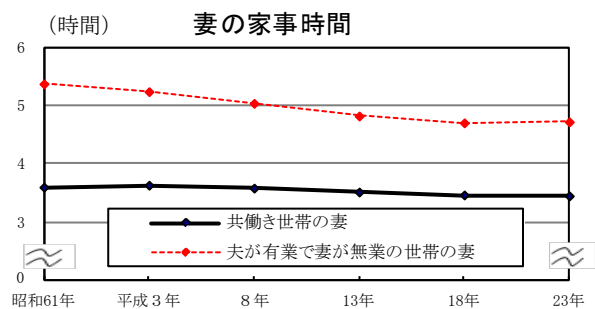

表5-6 共働きか否か、行動の種類別生活時間の推移（昭和61年～平成23年）
一週全体、夫婦と子供の世帯の夫・妻

(時間、分)

		共働き世帯					夫が有業で妻が無業の世帯						
		昭和61年	平成3年	平成8年	平成13年	平成18年	平成23年	昭和61年	平成3年	平成8年	平成13年	平成18年	平成23年
夫	1次活動	10.08	10.04	10.09	10.06	10.03	10.00	10.06	10.07	10.08	10.06	10.06	10.02
	2次活動	8.47	8.46	8.34	8.28	8.55	9.09	8.43	8.39	8.39	8.47	9.01	9.10
	仕事等	8.32	8.27	8.14	8.02	8.22	8.30	8.25	8.14	8.12	8.11	8.19	8.22
	家事関連	0.15	0.19	0.20	0.26	0.33	0.39	0.17	0.25	0.27	0.35	0.42	0.46
	うち家事	0.06	0.08	0.07	0.09	0.11	0.12	0.04	0.06	0.05	0.07	0.08	0.09
	育児	0.03	0.03	0.03	0.05	0.08	0.12	0.06	0.08	0.08	0.13	0.17	0.19
	3次活動	5.05	5.11	5.17	5.26	5.02	4.51	5.11	5.15	5.13	5.07	4.52	4.48
妻	1次活動	9.54	9.50	9.58	9.53	9.53	9.55	10.10	10.06	10.14	10.08	10.10	10.18
	2次活動	10.02	9.52	9.28	9.13	9.26	9.27	7.48	7.46	7.34	7.38	7.36	7.47
	仕事等	5.32	5.14	4.55	4.38	4.43	4.34	0.07	0.03	0.03	0.04	0.02	0.04
	家事関連	4.30	4.39	4.33	4.37	4.45	4.53	7.41	7.42	7.30	7.34	7.34	7.43
	うち家事	3.36	3.38	3.35	3.31	3.28	3.27	5.22	5.14	5.02	4.49	4.42	4.43
	育児	0.19	0.19	0.19	0.25	0.36	0.45	1.26	1.30	1.30	1.48	1.57	2.01
	3次活動	4.03	4.18	4.34	4.54	4.40	4.38	6.02	6.09	6.12	6.14	6.13	5.55

注) 昭和61年の「家事」は「介護・看護」を含む。

図5-5 共働きか否か、主要な行動の種類別生活時間の推移（昭和61年～平成23年）
一週全体、夫婦と子供の世帯の夫・妻