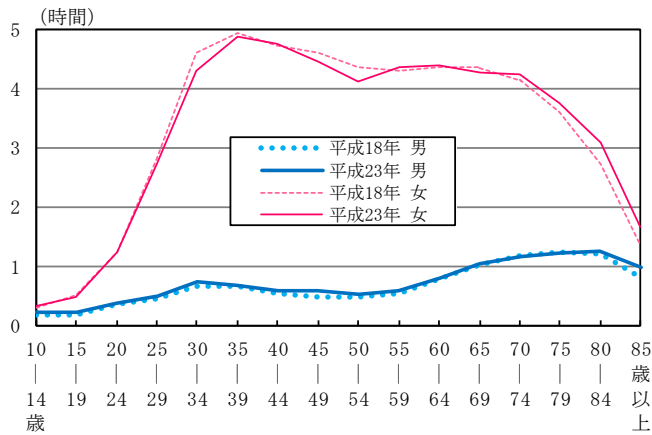

図2 男女別仕事時間の推移（昭和61年～平成23年）一週全体、有業者

○有業者の仕事時間は男女共に15～24歳で大幅に減少

図3 男女、年齢階級別仕事時間（平成18年、23年）一週全体、有業者

○雇用されている人の仕事時間は「正規の職員・従業員」及び「正規の職員・従業員以外」共に5年前より2分増加しているが、仕事時間が長い「正規の職員・従業員」の構成割合が低下したことにより、雇用されている人全体では6分の減少

図4 雇用形態別仕事時間（平成18年、23年）一週全体、雇用されている人

図5 雇用形態別構成割合（平成18年、23年）

注) 平成23年の「その他」には、「契約社員」及び「嘱託」を含む。

(4) 家事関連 (「結果の概要」16～19 ページ参照)

○男性はほとんどの年齢階級で家事関連時間が増加しているが、男性が42分、女性は3時間35分と男女の間に依然として大きな差が見られる

図6 男女、年齢階級別家事関連時間(平成18年、23年)一週全体

注) 家事関連時間・家事、介護・看護、育児及び買い物

(5) 自由時間活動 (「結果の概要」20～23 ページ参照)

○趣味、スポーツ、学習などの自由時間は20～34歳及び70～79歳で増加、一方、休養等の自由時間は20～24歳及び35～79歳で増加

図7 年齢階級別積極的自由時間活動の時間(平成18年、23年)一週全体

図8 年齢階級別休養等自由時間活動の時間(平成18年、23年)一週全体

注) 積極的自由時間活動・学習・自己啓発・訓練(学業以外)、趣味・娯楽、スポーツ及びボランティア活動・社会参加活動

注) 休養等自由時間活動・テレビ・ラジオ・新聞・雑誌及び休養・くつろぎ

○交際・付き合いの時間は平成13年調査以降減少傾向で、15～24歳で大幅に減少

図9 年齢階級別交際・付き合いの時間(平成13年、18年、23年)一週全体