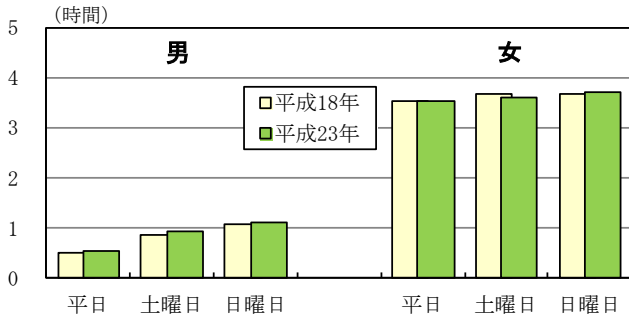

③家事関連時間は男性は全ての曜日で増加、女性は日曜日のみ増加

家事関連時間を曜日別にみると、平日が2時間4分、土曜日が2時間19分、日曜日が2時間27分となっており、平日と比べると日曜日は20分以上長くなっている。

これを男女別に平成18年と比べると、男性は全ての曜日で増加となっているのに対し、女性は平日が横ばい、土曜日が減少、日曜日が増加となっている。(図3-9、表3-9)

図3-9 男女、曜日別家事関連時間  
(平成18年、23年)