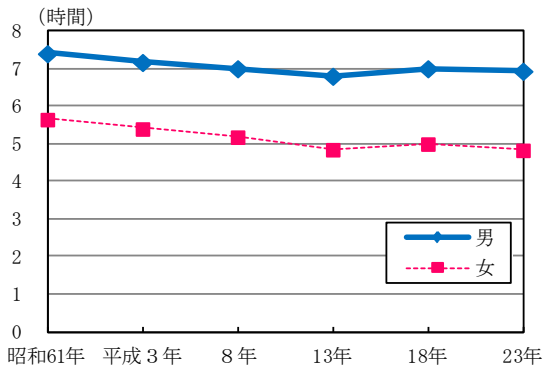

|     | 時間(時間.分) |       | 行動者率(%) |       |
|-----|----------|-------|---------|-------|
|     | 平成18年    | 平成23年 | 平成18年   | 平成23年 |
| 平日  | 7.16     | 7.09  | 86.5    | 85.1  |
| 土曜日 | 4.15     | 4.01  | 55.7    | 52.4  |
| 日曜日 | 2.25     | 2.24  | 34.0    | 33.3  |

④仕事時間は男女共に平成18年で増加したが、23年で再び減少

有業者について、過去25年間の仕事時間の推移を男女別にみると、男女共に平成13年まで減少が続き、18年は増加に転じたが、23年は再び減少となっている。(図3-2, 表3-4)

図3-2 男女別仕事時間の推移(昭和61年~平成23年) - 週全体, 有業者

表3-4 男女別仕事時間の推移(昭和61年~平成23年) - 週全体, 有業者

|       | (時間.分) |      |      |
|-------|--------|------|------|
|       | 総数     | 男    | 女    |
| 昭和61年 | 6.41   | 7.24 | 5.39 |
| 平成3年  | 6.26   | 7.10 | 5.24 |
| 平成8年  | 6.15   | 7.00 | 5.11 |
| 平成13年 | 5.59   | 6.48 | 4.51 |
| 平成18年 | 6.09   | 7.00 | 5.00 |
| 平成23年 | 6.02   | 6.56 | 4.50 |

⑤平日の仕事時間は、男性は11時間以上、女性は4時間以上6時間未満の割合が上昇

有業者について平日における仕事の行動者割合を仕事時間階級別に平成18年と比べると、男性は11時間以上で0.6ポイント上昇となっている。一方、女性は4時間以上6時間未満で1.5ポイントの上昇となっている。(図3-3, 表3-5)

図3-3 男女, 仕事時間階級別行動者割合(平成18年, 23年) - 平日, 有業者

注) 調査日に仕事をしなかった人を除く。