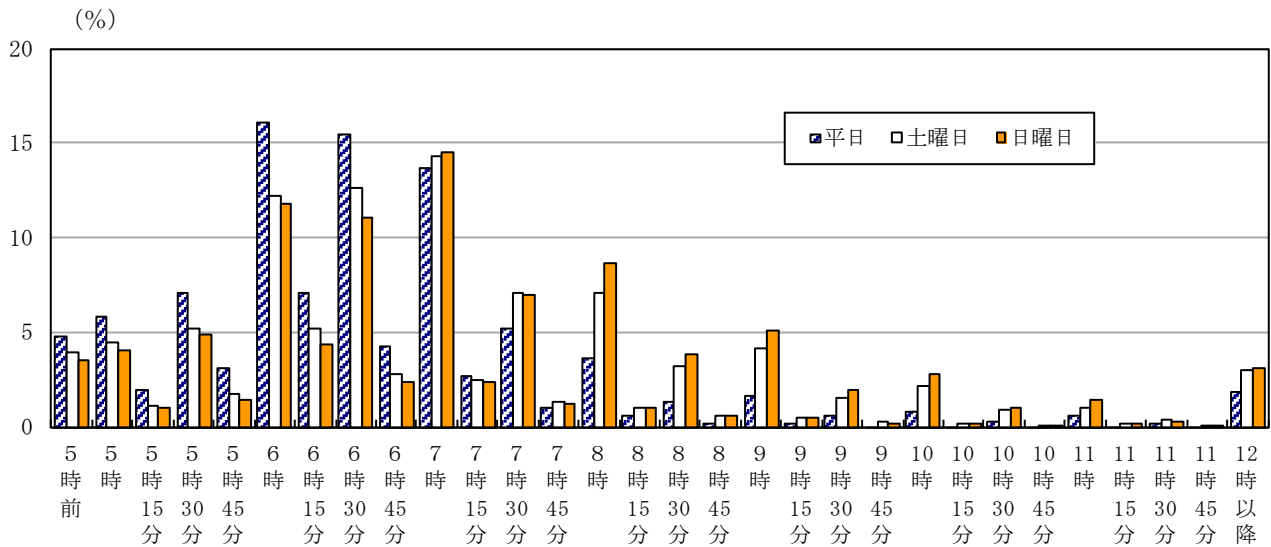

図6-1 曜日、起床時刻別行動者割合

図6-2 曜日、起床時刻別累積行動者割合