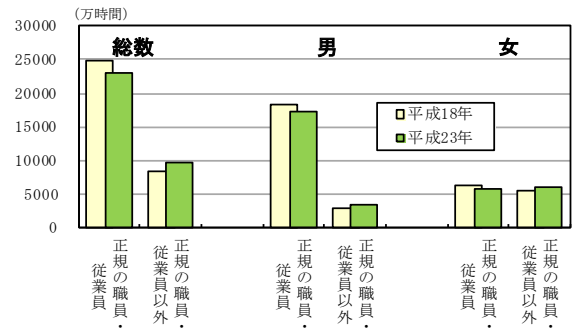

仕事時間に当該人口を掛け合わせた仕事時間総量を平成18年と比べると、「正規の職員・従業員」は減少し、「正規の職員・従業員以外」は増加となっている。

これを男女別にみると、男女共に「正規の職員・従業員」が減少し、「正規の職員・従業員以外」が増加となっている。（図3-7、表3-7）

図3-4 従業上の地位別仕事時間（平成18年、23年）—週全体、有業者

表3-6 男女、従業上の地位別仕事時間（平成18年、23年）—週全体、有業者

図3-5 雇用形態別仕事時間（平成18年、23年）一週全体、雇用されている人

注)「契約社員」及び「嘱託」は平成23年調査から追加された区分であり、平成18年調査では「その他」に含まれる。

図3-6 雇用形態別構成割合（平成18年、23年）

図3-7 男女、雇用形態別仕事時間総量（平成18年、23年）一週全体、雇用されている人

表3-7 男女、雇用形態別仕事時間及び仕事時間総量（平成18年、23年）一週全体、雇用されている人