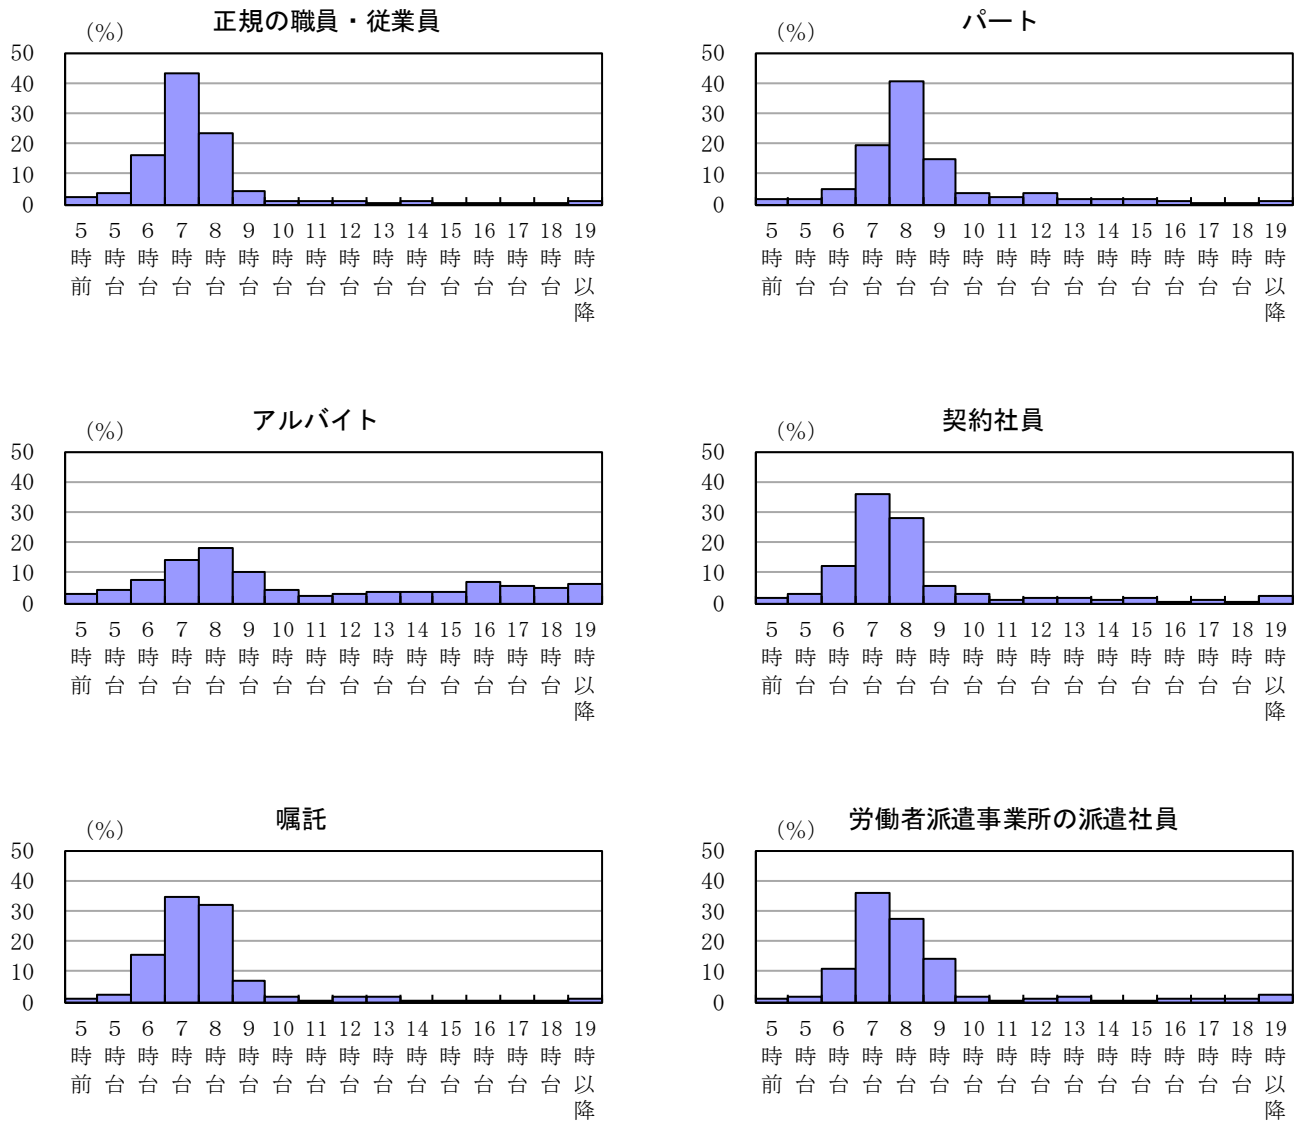

(図6-5、表6-10)

図6-5 雇用形態、出勤時刻別行動者割合—平日、雇用されている人

表6-10 雇用形態、出勤時刻別行動者割合—平日、雇用されている人

|               | 5時前  | 5時台  | 6時台   | 7時台   | 8時台   | 9時台   | 10時台 | 11時台 | 12時台 | 13時台 | 14時台 | 15時台 | 16時台 | 17時台 | 18時台 | 19時以降 |
|---------------|------|------|-------|-------|-------|-------|------|------|------|------|------|------|------|------|------|-------|
| (雇用形態)        |      |      |       |       |       |       |      |      |      |      |      |      |      |      |      |       |
| 正規の職員・従業員     | 2.21 | 3.51 | 16.11 | 43.15 | 23.40 | 4.10  | 1.28 | 0.80 | 0.86 | 0.62 | 0.77 | 0.65 | 0.51 | 0.30 | 0.45 | 1.29  |
| パート           | 1.51 | 1.91 | 5.00  | 19.12 | 40.48 | 14.58 | 3.67 | 2.11 | 3.92 | 1.67 | 1.86 | 1.70 | 0.90 | 0.46 | 0.42 | 0.68  |
| アルバイト         | 2.66 | 4.19 | 7.69  | 13.82 | 18.32 | 10.08 | 4.29 | 2.25 | 2.79 | 3.42 | 3.43 | 3.64 | 7.19 | 5.34 | 4.97 | 5.93  |
| 契約社員          | 1.48 | 3.15 | 12.05 | 36.18 | 27.88 | 5.87  | 2.64 | 0.99 | 1.51 | 1.70 | 1.17 | 1.83 | 0.58 | 0.66 | 0.34 | 1.98  |
| 嘱託            | 1.26 | 2.32 | 15.64 | 34.60 | 31.65 | 6.82  | 1.46 | 0.65 | 1.33 | 1.81 | 0.59 | 0.20 | 0.08 | 0.30 | 0.14 | 1.16  |
| 労働者派遣事業所の派遣社員 | 0.93 | 1.35 | 10.77 | 35.59 | 27.39 | 14.18 | 1.48 | 0.38 | 0.85 | 1.37 | 0.62 | 0.09 | 1.07 | 1.21 | 0.71 | 1.98  |