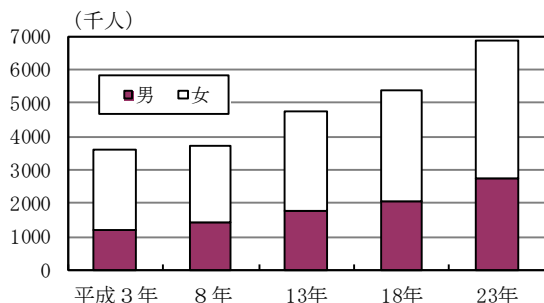

- ・妻の2次活動時間は末子が成長するにつれ、家事関連時間は短く、仕事等の時間は長くなる傾向があり、子供の成長過程により家事関連時間と仕事等の時間に大きな変化が見られる。

図 11 ライフステージ、行動の種類別生活時間一週全体、夫・妻

○共働きか否かにかかわらず、夫の家事時間は増加傾向、妻の家事時間は減少傾向、一方、育児時間は夫と妻共に増加傾向

表 3 共働きか否か別2次活動時間の推移 (昭和61年～平成23年) 一週全体、夫婦と子供の世帯の夫・妻

注) 昭和61年の「家事」は「介護・看護」を含む。

(3) 高齢者 (65歳以上) (「結果の概要」31～34 ページ参照)

○1日の大半を一人で過ごす単身高齢者

- ・単身高齢者の生活時間 (睡眠時間を除く。) のうち、一人でいた時間は12時間と1日の大半を占めており、高齢者全体の6時間38分に比べ長くなっている。

表 4 一緒にいた人別睡眠を除く生活時間及び割合一週全体、65歳以上

|         | 時間 (時間、分) |       |      |         |       | 睡眠を除く生活時間に占める割合 (%) |      |         |       |
|---------|-----------|-------|------|---------|-------|---------------------|------|---------|-------|
|         | 総数        | 一人で   | 家族   | 学校・職場の人 | その他の人 | 一人で                 | 家族   | 学校・職場の人 | その他の人 |
| 高齢者     | 15.40     | 6.38  | 6.46 | 0.32    | 1.13  | 42.3                | 43.2 | 3.4     | 7.8   |
| うち単身高齢者 | 15.41     | 12.00 | 1.00 | 0.27    | 1.31  | 76.5                | 6.4  | 2.9     | 9.7   |

(4) ふだん家族を介護している人（介護者）（「結果の概要」35～36 ページ参照）

○ふだん家族を介護している人の一人当たり介護・看護時間は減少が続いているが、介護者数及び介護・看護時間総量は増加し、平成23年の介護者数は682万9千人

図12 男女別介護者数の推移  
(平成3年～23年) -15歳以上

図13 介護者の介護・看護時間の推移  
(平成3年～23年) 一週全体、15歳以上

注) 介護・看護時間総量＝介護者数×一人当たり介護・看護時間

3 地域別にみた生活時間・平均時刻（「結果の概要」46～50 ページ参照）

○6歳未満の子供がいる夫（夫婦と子供の世帯）の家事関連時間は秋田県が最も長い

表5 都道府県別夫と妻の家事関連時間  
一週全体、6歳未満の子供がいる夫・妻（夫婦と子供の世帯）

| 順位 | 夫    |               | 妻    |               |
|----|------|---------------|------|---------------|
|    | 都道府県 | 家事関連時間 (時間.分) | 都道府県 | 家事関連時間 (時間.分) |
|    | 全国   | 1.07          |      | 7.41          |
| 1  | 秋田県  | 1.44          |      | 7.37          |
| 2  | 岩手県  | 1.37          |      | 8.10          |
| 2  | 埼玉県  | 1.37          |      | 8.06          |
| 4  | 島根県  | 1.36          |      | 6.43          |
| 5  | 徳島県  | 1.33          |      | 7.28          |