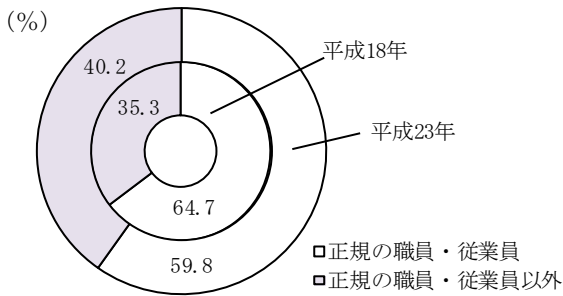

図3-5 雇用形態別仕事時間（平成18年、23年）一週全体、雇用されている人

注)「契約社員」及び「嘱託」は平成23年調査から追加された区分であり、平成18年調査では「その他」に含まれる。

図3-6 雇用形態別構成割合（平成18年、23年）

図3-7 男女、雇用形態別仕事時間総量（平成18年、23年）一週全体、雇用されている人

表3-7 男女、雇用形態別仕事時間及び仕事時間総量（平成18年、23年）一週全体、雇用されている人