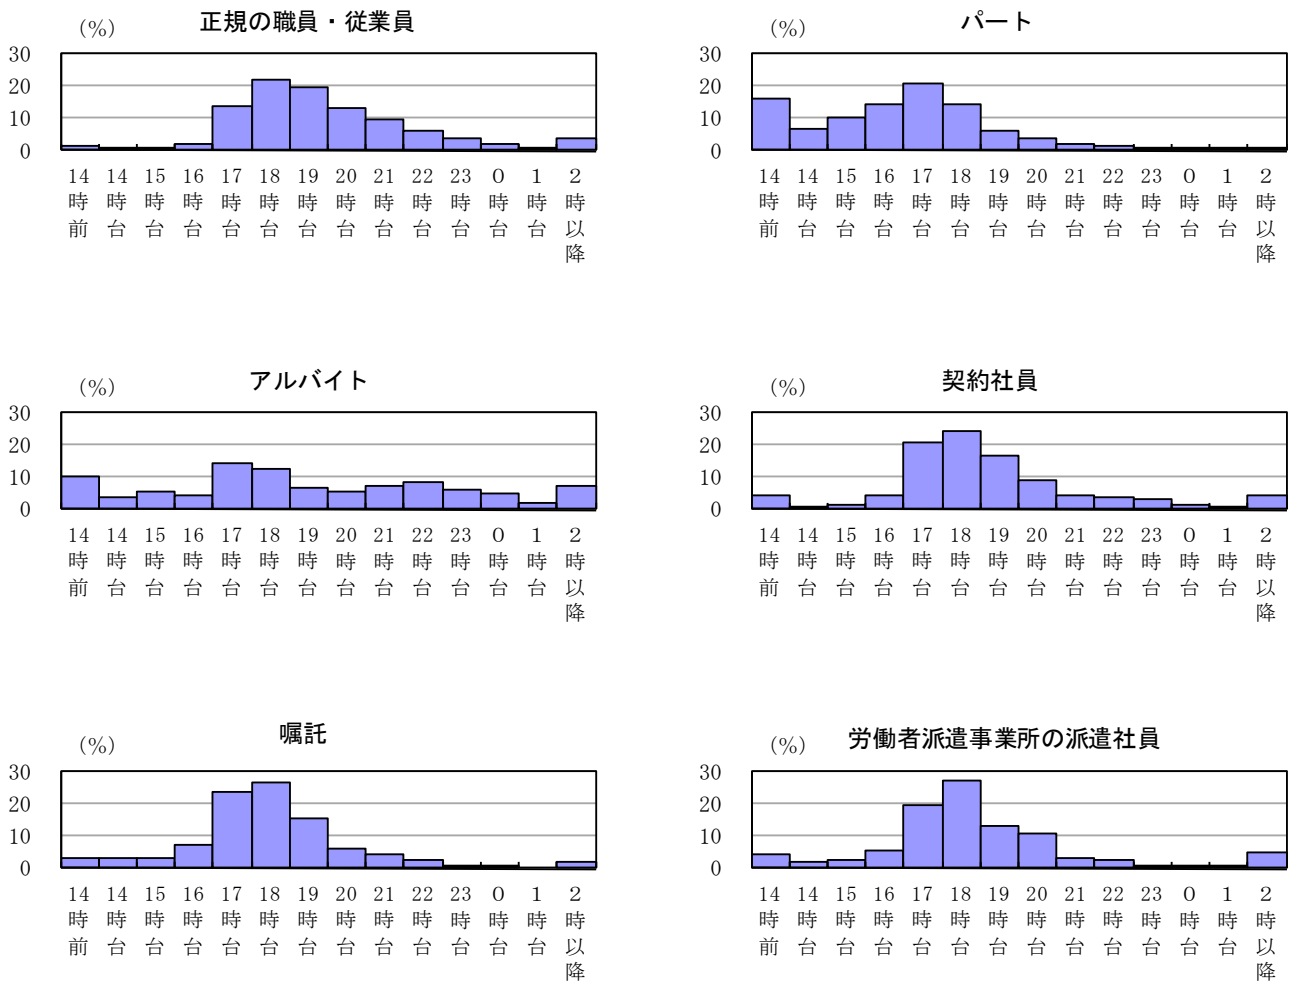

なお、いずれの雇用形態も出勤時刻に比べ広い時間帯に分散している。(図6-6, 表6-11)

図6-6 雇用形態、仕事からの帰宅時刻別行動者割合—平日、雇用されている人

表6-11 雇用形態、仕事からの帰宅時刻別行動者割合—平日、雇用されている人

|               | (%)   |      |       |       |       |       |       |       |      |      |      |      |      |      |
|---------------|-------|------|-------|-------|-------|-------|-------|-------|------|------|------|------|------|------|
| (雇用形態)        | 14時前  | 14時台 | 15時台  | 16時台  | 17時台  | 18時台  | 19時台  | 20時台  | 21時台 | 22時台 | 23時台 | 0時台  | 1時台  | 2時以降 |
| 正規の職員・従業員     | 1.76  | 0.33 | 0.89  | 2.27  | 13.69 | 22.03 | 19.67 | 13.23 | 9.49 | 6.45 | 3.58 | 1.95 | 0.86 | 3.68 |
| パート           | 16.03 | 6.90 | 10.15 | 14.31 | 21.11 | 14.18 | 6.38  | 3.71  | 2.02 | 1.76 | 1.11 | 0.77 | 0.37 | 1.07 |
| アルバイト         | 10.46 | 3.93 | 5.40  | 4.44  | 14.21 | 12.38 | 6.72  | 5.87  | 7.49 | 8.52 | 6.04 | 4.82 | 2.03 | 7.13 |
| 契約社員          | 4.15  | 0.31 | 1.74  | 4.25  | 20.80 | 24.23 | 16.80 | 9.14  | 4.28 | 4.09 | 3.21 | 1.73 | 0.77 | 4.30 |
| 嘱託            | 3.00  | 3.03 | 3.52  | 7.28  | 24.02 | 26.88 | 15.64 | 6.00  | 4.24 | 2.44 | 1.17 | 0.58 | 0.00 | 2.23 |
| 労働者派遣事業所の派遣社員 | 4.17  | 2.34 | 2.78  | 5.88  | 19.54 | 27.46 | 13.45 | 10.66 | 3.45 | 2.78 | 1.08 | 0.82 | 0.65 | 4.90 |