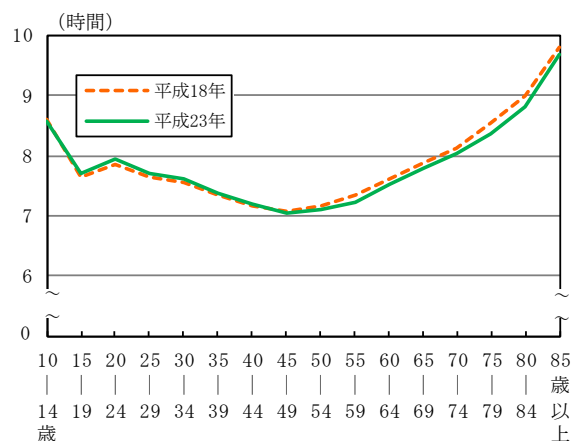

## 1 1 日の生活時間

### (1) 概観（「結果の概要」 2～3 ページ参照）

○睡眠や食事などの 1 次活動時間及び自由時間などの 3 次活動時間は増加、仕事や家事などの 2 次活動時間は減少

表 1 男女、行動の種類別生活時間（平成 18 年、23 年）一週全体

|    | 平成18年 |      |      | 平成23年 |      |      | 増減   |       |      |
|----|-------|------|------|-------|------|------|------|-------|------|
|    | 1次活動  | 2次活動 | 3次活動 | 1次活動  | 2次活動 | 3次活動 | 1次活動 | 2次活動  | 3次活動 |
| 総数 | 10.37 | 7.00 | 6.23 | 10.40 | 6.53 | 6.27 | 0.03 | -0.07 | 0.04 |
| 男  | 10.31 | 6.58 | 6.31 | 10.33 | 6.49 | 6.38 | 0.02 | -0.09 | 0.07 |
| 女  | 10.42 | 7.03 | 6.15 | 10.46 | 6.57 | 6.16 | 0.04 | -0.06 | 0.01 |

### (2) 睡眠（「結果の概要」 7～8 ページ参照）

○睡眠時間は 7 時間 42 分で 5 年前と同じ水準であるが、15～44 歳で増加、45 歳以上で減少

図 1 年齢階級別睡眠時間（平成 18 年、23 年）一週全体

(3) 仕事（「結果の概要」12～15 ページ参照）

○有業者の仕事時間は男女共に平成13年まで減少が続き、18年で増加したが、23年で再び減少

- ・平成23年の有業者の仕事時間は男性が6時間56分、女性が4時間50分で、5年前より男性が4分、女性は10分減少

図2 男女別仕事時間の推移（昭和61年～平成23年）一週全体、有業者

○有業者の仕事時間は男女共に15～24歳で大幅に減少

図3 男女、年齢階級別仕事時間（平成18年、23年）一週全体、有業者

○雇用されている人の仕事時間は「正規の職員・従業員」及び「正規の職員・従業員以外」共に5年前より2分増加しているが、仕事時間が長い「正規の職員・従業員」の構成割合が低下したことにより、雇用されている人全体では6分の減少