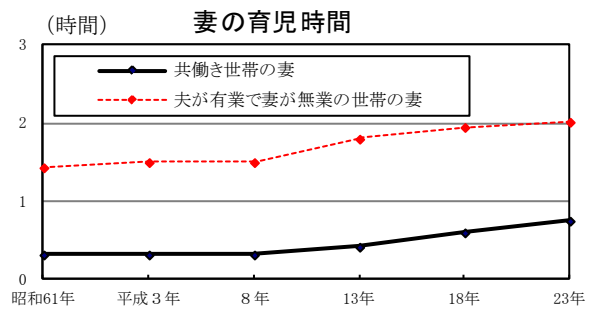

表5-6 共働きか否か、行動の種類別生活時間の推移（昭和61年～平成23年）
一週全体、夫婦と子供の世帯の夫・妻

(時間、分)

		共働き世帯					夫が有業で妻が無業の世帯						
		昭和61年	平成3年	平成8年	平成13年	平成18年	平成23年	昭和61年	平成3年	平成8年	平成13年	平成18年	平成23年
夫	1次活動	10.08	10.04	10.09	10.06	10.03	10.00	10.06	10.07	10.08	10.06	10.06	10.02
	2次活動	8.47	8.46	8.34	8.28	8.55	9.09	8.43	8.39	8.39	8.47	9.01	9.10
	仕事等	8.32	8.27	8.14	8.02	8.22	8.30	8.25	8.14	8.12	8.11	8.19	8.22
	家事関連	0.15	0.19	0.20	0.26	0.33	0.39	0.17	0.25	0.27	0.35	0.42	0.46
	うち家事	0.06	0.08	0.07	0.09	0.11	0.12	0.04	0.06	0.05	0.07	0.08	0.09
	育児	0.03	0.03	0.03	0.05	0.08	0.12	0.06	0.08	0.08	0.13	0.17	0.19
	3次活動	5.05	5.11	5.17	5.26	5.02	4.51	5.11	5.15	5.13	5.07	4.52	4.48
妻	1次活動	9.54	9.50	9.58	9.53	9.53	9.55	10.10	10.06	10.14	10.08	10.10	10.18
	2次活動	10.02	9.52	9.28	9.13	9.26	9.27	7.48	7.46	7.34	7.38	7.36	7.47
	仕事等	5.32	5.14	4.55	4.38	4.43	4.34	0.07	0.03	0.03	0.04	0.02	0.04
	家事関連	4.30	4.39	4.33	4.37	4.45	4.53	7.41	7.42	7.30	7.34	7.34	7.43
	うち家事	3.36	3.38	3.35	3.31	3.28	3.27	5.22	5.14	5.02	4.49	4.42	4.43
	育児	0.19	0.19	0.19	0.25	0.36	0.45	1.26	1.30	1.30	1.48	1.57	2.01
	3次活動	4.03	4.18	4.34	4.54	4.40	4.38	6.02	6.09	6.12	6.14	6.13	5.55

注) 昭和61年の「家事」は「介護・看護」を含む。

図5-5 共働きか否か、主要な行動の種類別生活時間の推移（昭和61年～平成23年）
一週全体、夫婦と子供の世帯の夫・妻