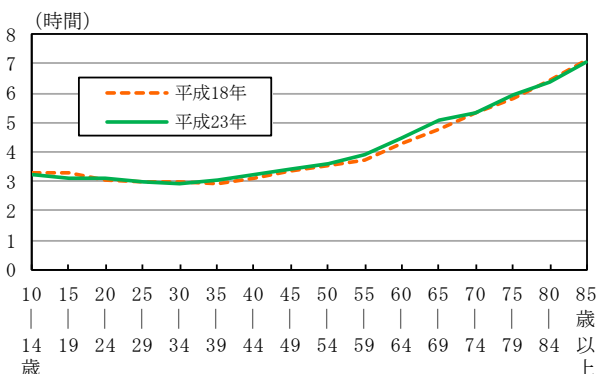

#### ②休養等自由時間活動の時間は20～79歳でおおむね増加

休養等自由時間活動の時間を平成18年と比べると、9分の増加となっており、休養・くつろぎの時間は6分の増加となっている。

年齢階級別にみると、20～79歳でおおむね増加となっている。(図4-2, 表4-1)

図4-1 男女、年齢階級別休養等自由時間活動の時間一週全体

図4-2 年齢階級別休養等自由時間活動の時間(平成18年, 23年)一週全体