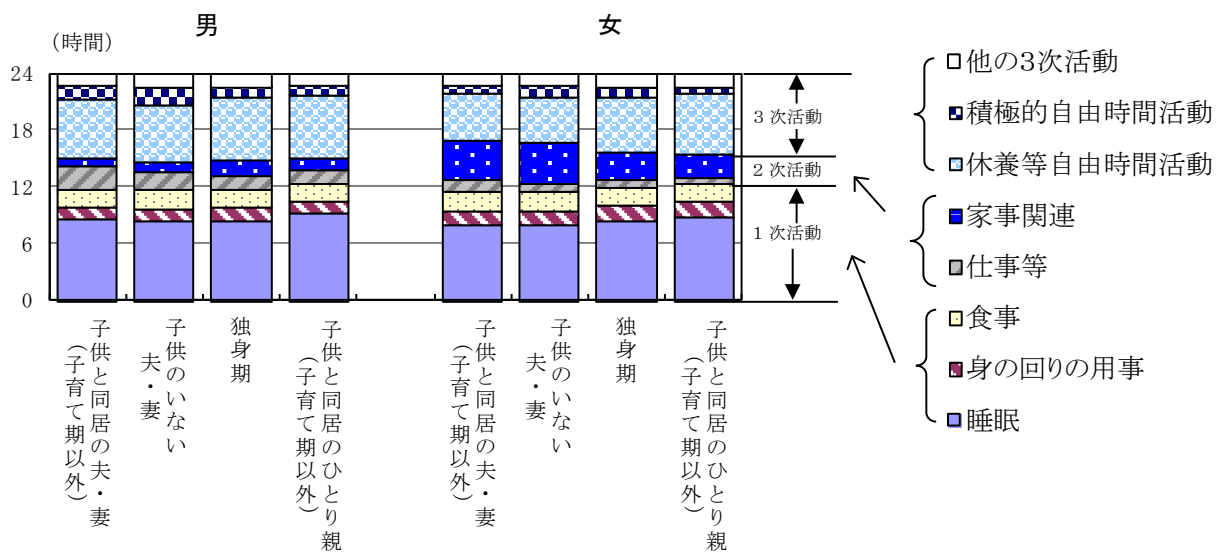

②高齢者の3次活動時間は「子供のいない夫・妻」の夫が最も長い

高齢者について、生活時間をライフステージ別にみると¹⁾、1次活動時間は、男女共に「子供と同居のひとり親（子育て期以外）」が最も長く、男性が12時間15分、女性が12時間17分となっている。

2次活動時間は、男女共に「子供と同居の夫・妻（子育て期以外）」が最も長く、男性が3時間16分、女性が5時間29分となっている。また、2次活動時間のうち家事関連時間は、男性は「独身期」が最も長く、1時間40分となっている。女性は「子供のいない夫・妻」が最も長く、4時間29分となっている。仕事等の時間は、男女共に「子供と同居の夫・妻（子育て期以外）」が最も長く、男性が2時間17分、女性が1時間9分となっている。

3次活動時間は、男性は「子供のいない夫・妻」が最も長く、9時間24分となっている。女性は「子供と同居のひとり親（子育て期以外）」が最も長く、8時間42分となっている。（図5-7、図5-8、図5-9、表5-10）

図5-7 男女、ライフステージ別生活時間一週全体、65歳以上