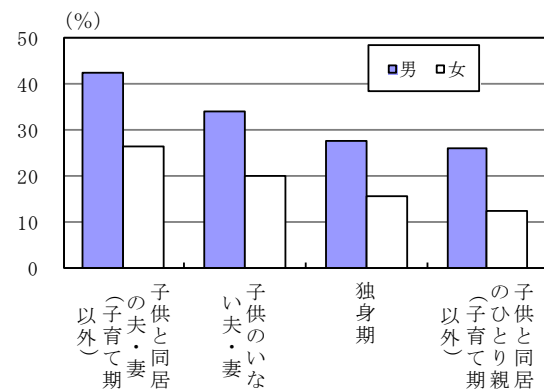

3次活動時間は、男性は「子供のいない夫・妻」が最も長く、9時間24分となっている。女性は「子供と同居のひとり親（子育て期以外）」が最も長く、8時間42分となっている。（図5-7、図5-8、図5-9、表5-10）

図5-7 男女、ライフステージ別生活時間一週全体、65歳以上

図5-8 男女、ライフステージ別人口 -65歳以上

図5-9 男女、ライフステージ別有業率 -65歳以上

1) 高齢者人口が少ない子育て期（30歳未満の無業の子供と同居）を除く。