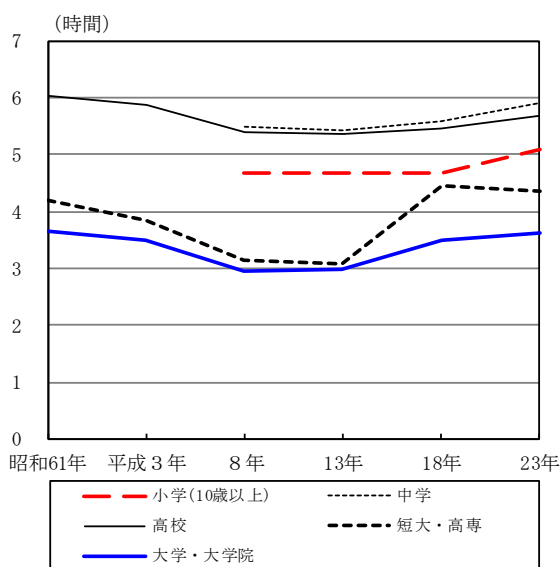

## ③学業時間は全体的に増加

在学者について、過去25年間の学業時間の推移を在学する学校の種類別にみると、全体的に減少傾向にあったが、平成18年で増加傾向に転じ、23年は短大・高専を除く全てで増加となっている。(図5-2、表5-3)

図5-2 在学する学校の種類別学業時間の推移(昭和61年~平成23年)一週全体、在学者

表5-3 在学する学校の種類別学業時間の推移(昭和61年~平成23年)一週全体、在学者