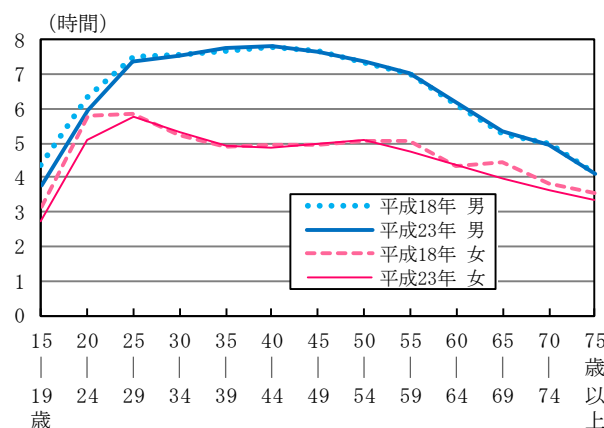

注) 有業率は、ふだんの就業状態不詳を除き算出。

図3-1 男女、年齢階級別仕事時間（平成18年、23年）一週全体、有業者

表3-2 男女、年齢階級別仕事時間（平成18年、23年）一週全体、有業者

|        | 総数    |       |       | 男     |       |       | 女     |       |       | 男女差   |
|--------|-------|-------|-------|-------|-------|-------|-------|-------|-------|-------|
|        | 平成18年 | 平成23年 | 増減    | 平成18年 | 平成23年 | 増減    | 平成18年 | 平成23年 | 増減    | 平成23年 |
| 総数     | 6.09  | 6.02  | -0.07 | 7.00  | 6.56  | -0.04 | 5.00  | 4.50  | -0.10 | 2.06  |
| 15～19歳 | 3.44  | 3.11  | -0.33 | 4.23  | 3.45  | -0.38 | 3.09  | 2.44  | -0.25 | 1.01  |
| 20～24歳 | 6.04  | 5.32  | -0.32 | 6.18  | 5.57  | -0.21 | 5.49  | 5.06  | -0.43 | 0.51  |
| 25～29歳 | 6.46  | 6.38  | -0.08 | 7.29  | 7.22  | -0.07 | 5.51  | 5.46  | -0.05 | 1.36  |
| 30～34歳 | 6.38  | 6.37  | -0.01 | 7.33  | 7.33  | 0.00  | 5.13  | 5.19  | 0.06  | 2.14  |
| 35～39歳 | 6.34  | 6.36  | 0.02  | 7.42  | 7.44  | 0.02  | 4.54  | 4.55  | 0.01  | 2.49  |
| 40～44歳 | 6.33  | 6.33  | 0.00  | 7.47  | 7.49  | 0.02  | 4.56  | 4.52  | -0.04 | 2.57  |
| 45～49歳 | 6.30  | 6.27  | -0.03 | 7.41  | 7.38  | -0.03 | 4.58  | 4.57  | -0.01 | 2.41  |
| 50～54歳 | 6.21  | 6.21  | 0.00  | 7.21  | 7.22  | 0.01  | 5.03  | 5.05  | 0.02  | 2.17  |
| 55～59歳 | 6.12  | 6.03  | -0.09 | 7.00  | 7.01  | 0.01  | 5.04  | 4.45  | -0.19 | 2.16  |
| 60～64歳 | 5.23  | 5.27  | 0.04  | 6.06  | 6.12  | 0.06  | 4.19  | 4.20  | 0.01  | 1.52  |
| 65～69歳 | 4.56  | 4.46  | -0.10 | 5.17  | 5.20  | 0.03  | 4.25  | 3.58  | -0.27 | 1.22  |
| 70～74歳 | 4.29  | 4.25  | -0.04 | 4.58  | 4.56  | -0.02 | 3.48  | 3.39  | -0.09 | 1.17  |
| 75歳以上  | 3.53  | 3.49  | -0.04 | 4.08  | 4.07  | -0.01 | 3.33  | 3.21  | -0.12 | 0.46  |