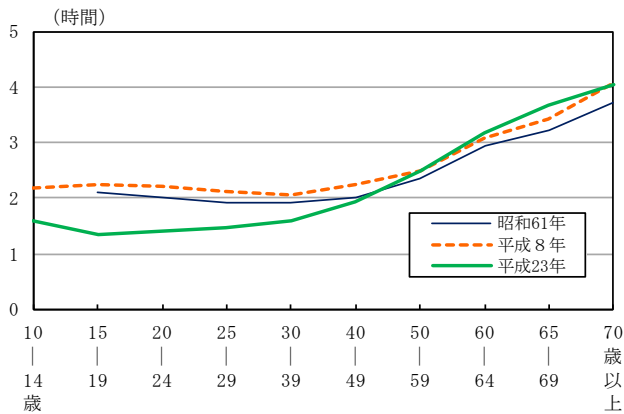

③テレビ・ラジオ・新聞・雑誌の時間は過去 25 年間で 50 歳未満で減少傾向、50 歳以上で増加傾向

休養等自由時間活動のうちテレビ・ラジオ・新聞・雑誌の時間について、過去 25 年間の推移を年齢階級別にみると、50 歳未満で平成 8 年に増加となっているが、23 年は減少となっており、特に 15～19 歳で大幅な減少が見られる。一方、50 歳以上では増加傾向となっており、若年層と高齢層の差は拡大している。(図 4-3、表 4-2)

④休養・くつろぎの時間は過去 25 年間で 60 歳未満で増加傾向、60 歳以上で減少傾向

休養等自由時間活動のうち休養・くつろぎの時間について、過去 25 年間の推移を年齢階級別にみると、60 歳未満で平成 8 年におおむね減少となっているが、23 年は増加しており、特に 20～24 歳で大幅な増加が見られる。一方、60 歳以上では昭和 61 年と比べると、大幅な減少となっており、若年層と高齢層の差は縮小している。(図 4-4、表 4-2)

図 4-3 年齢階級別テレビ・ラジオ・新聞・雑誌の時間(昭和 61 年, 平成 8 年, 23 年) 一週全体

注) 10～14 歳の年齢階級は、平成 8 年から調査。