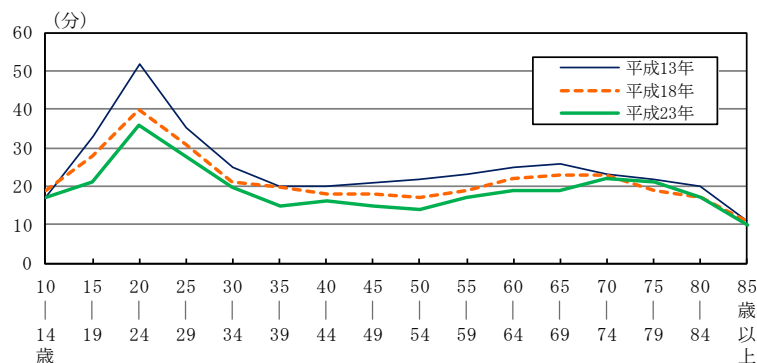

図2 男女別仕事時間の推移（昭和61年～平成23年）一週全体、有業者

○有業者の仕事時間は男女共に15～24歳で大幅に減少

図3 男女、年齢階級別仕事時間（平成18年、23年）一週全体、有業者

○雇用されている人の仕事時間は「正規の職員・従業員」及び「正規の職員・従業員以外」共に5年前より2分増加しているが、仕事時間が長い「正規の職員・従業員」の構成割合が低下したことにより、雇用されている人全体では6分の減少

図4 雇用形態別仕事時間（平成18年、23年）一週全体、雇用されている人

図5 雇用形態別構成割合（平成18年、23年）

注) 平成23年の「その他」には、「契約社員」及び「嘱託」を含む。

(4) 家事関連 (「結果の概要」16～19 ページ参照)

○男性はほとんどの年齢階級で家事関連時間が増加しているが、男性が42分、女性は3時間35分と男女の間に依然として大きな差が見られる

図6 男女、年齢階級別家事関連時間(平成18年、23年)一週全体

注) 家事関連時間・家事、介護・看護、育児及び買い物

(5) 自由時間活動 (「結果の概要」20～23 ページ参照)

○趣味、スポーツ、学習などの自由時間は20～34歳及び70～79歳で増加、一方、休養等の自由時間は20～24歳及び35～79歳で増加

図7 年齢階級別積極的自由時間活動の時間(平成18年、23年)一週全体

図8 年齢階級別休養等自由時間活動の時間(平成18年、23年)一週全体

注) 積極的自由時間活動・学習・自己啓発・訓練(学業以外)、趣味・娯楽、スポーツ及びボランティア活動・社会参加活動

注) 休養等自由時間活動・テレビ・ラジオ・新聞・雑誌及び休養・くつろぎ

○交際・付き合いの時間は平成13年調査以降減少傾向で、15～24歳で大幅に減少

図9 年齢階級別交際・付き合いの時間(平成13年、18年、23年)一週全体