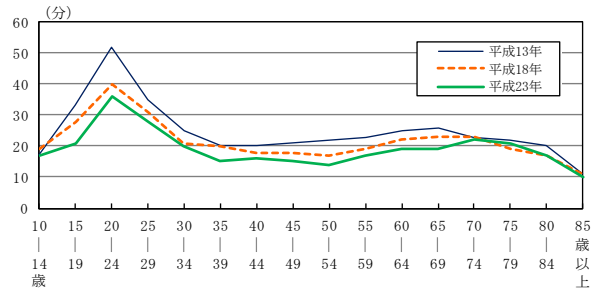

(3) 交際・付き合い

交際・付き合いの時間はほとんどの年齢階級で減少

交際・付き合いの時間は19分で、男性は18分、女性は20分となっている。

過去10年間の推移を年齢階級別にみると、全ての年齢階級でおおむね減少傾向となっており、特に20～24歳は平成13年と比べると、16分の大幅な減少となっている。(図4-7, 表4-4)

図4-7 年齢階級別交際・付き合いの時間(平成13年, 18年, 23年)一週全体