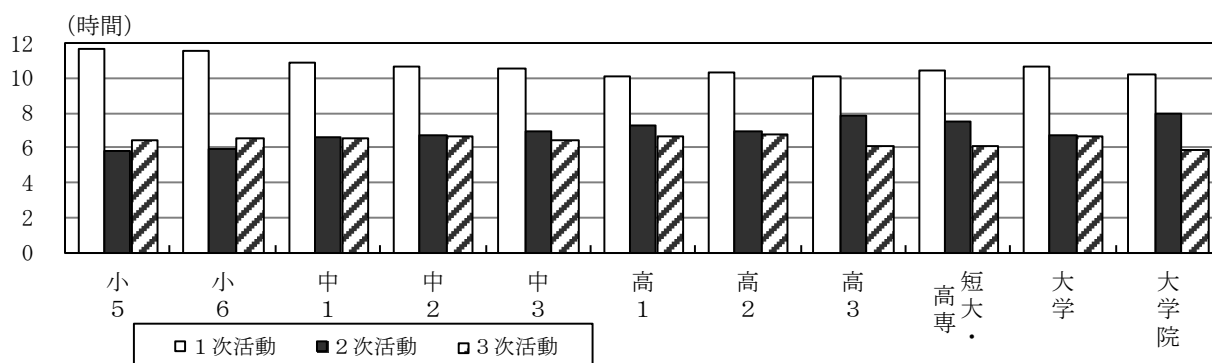

5 各種属性別にみた生活時間

(1) 在学者

① 2次活動時間が最も長く、3次活動時間が最も短い大学院生

在学者（10歳以上、以下同じ。）について、生活時間を在学する学校の種類・学年別にみると、1次活動時間は、上級の学校・学年になるほど短くなる傾向となっており、最も短いのは高校3年生の10時間5分で、更に上級の学校・学年で長くなっている。

2次活動時間は、最も長いのは大学院生の7時間56分、最も短いのは小学5年生の5時間50分で、3次活動時間は、最も長いのは高校2年生の6時間47分、最も短いのは大学院生の5時間49分となっている。

また、2次活動時間と3次活動時間を比べると、小学生は2次活動時間が3次活動時間より短くなっているが、小学生を除く全ての学校・学年では、2次活動時間が3次活動時間より長くなっている。（図5-1、表5-1）

図5-1 在学する学校の種類・学年，行動の種類別生活時間一週全体，在学者

表5-1 行動の種類，在学する学校の種類・学年別生活時間一週全体，在学者

	小学 (10歳以上)			中学			高校			短大・高専	大学	大学院		
	うち5年生	うち6年生		1年生	2年生	3年生	1年生	2年生	3年生					
1次活動	11.41	11.44	11.32	10.42	10.51	10.40	10.35	10.11	10.07	10.17	10.05	10.26	10.39	10.15
睡眠	8.58	9.01	8.50	8.09	8.19	8.07	8.00	7.34	7.33	7.37	7.29	7.41	7.54	7.31
身の回りの用事	1.06	1.06	1.06	1.06	1.05	1.06	1.09	1.12	1.08	1.15	1.11	1.20	1.18	1.18
食事	1.37	1.38	1.36	1.27	1.27	1.28	1.26	1.25	1.25	1.26	1.25	1.25	1.27	1.26
2次活動	5.54	5.50	5.57	6.46	6.36	6.44	6.57	7.19	7.16	6.55	7.49	7.30	6.45	7.56
通勤・通学	0.31	0.32	0.30	0.36	0.36	0.37	0.34	1.02	1.06	1.02	1.01	1.11	1.12	1.15
仕事	0.00	0.00	—	0.00	0.00	0.00	0.01	0.19	0.09	0.14	0.15	1.08	1.27	1.48
学業	5.05	5.02	5.10	5.55	5.45	5.52	6.06	5.41	5.47	5.22	6.17	4.22	3.33	4.23
家事関連	0.18	0.17	0.17	0.15	0.14	0.15	0.15	0.18	0.14	0.17	0.16	0.49	0.33	0.30
3次活動	6.25	6.26	6.31	6.32	6.33	6.36	6.28	6.29	6.37	6.47	6.05	6.05	6.36	5.49
休養等自由時間活動	3.20	3.19	3.25	3.08	3.01	3.02	3.20	3.06	3.00	3.13	3.04	3.09	2.56	2.09
積極的自由時間活動	2.02	2.05	2.03	2.36	2.45	2.45	2.14	2.26	2.47	2.29	2.07	1.37	2.12	2.39
学習・自己啓発・訓練（学業以外）	0.36	0.37	0.38	0.51	0.43	0.42	1.07	0.48	0.46	0.46	0.56	0.36	0.29	0.49
趣味・娯楽	0.47	0.46	0.45	0.51	0.48	0.50	0.53	0.58	1.05	0.55	0.55	0.52	1.22	1.35
スポーツ	0.37	0.39	0.38	0.52	1.11	1.12	0.13	0.39	0.55	0.47	0.15	0.06	0.17	0.12
ボランティア活動・社会参加活動	0.02	0.03	0.02	0.02	0.03	0.01	0.01	0.01	0.01	0.01	0.01	0.03	0.04	0.03
交際・付き合い	0.21	0.23	0.20	0.14	0.14	0.14	0.13	0.17	0.14	0.18	0.19	0.31	0.35	0.23
他の3次活動	0.41	0.38	0.43	0.36	0.33	0.35	0.39	0.39	0.36	0.47	0.36	0.48	0.53	0.39