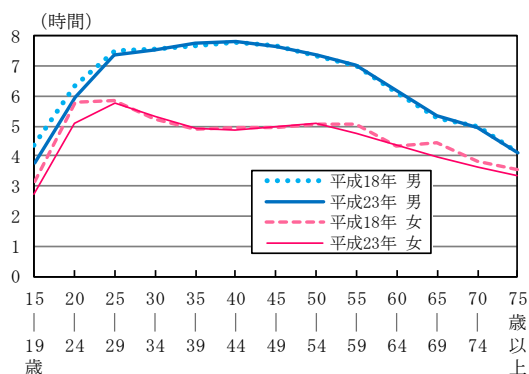

### (2) 睡眠（「結果の概要」 7～8 ページ参照）

○睡眠時間は 7 時間 42 分で 5 年前と同じ水準であるが、15～44 歳で増加、45 歳以上で減少

図 1 年齢階級別睡眠時間（平成 18 年、23 年）一週全体

(3) 仕事（「結果の概要」12～15 ページ参照）

○有業者の仕事時間は男女共に平成13年まで減少が続き、18年で増加したが、23年で再び減少

- ・平成23年の有業者の仕事時間は男性が6時間56分、女性が4時間50分で、5年前より男性が4分、女性は10分減少

図2 男女別仕事時間の推移（昭和61年～平成23年）一週全体、有業者

○有業者の仕事時間は男女共に15～24歳で大幅に減少

図3 男女、年齢階級別仕事時間（平成18年、23年）一週全体、有業者

○雇用されている人の仕事時間は「正規の職員・従業員」及び「正規の職員・従業員以外」共に5年前より2分増加しているが、仕事時間が長い「正規の職員・従業員」の構成割合が低下したことにより、雇用されている人全体では6分の減少