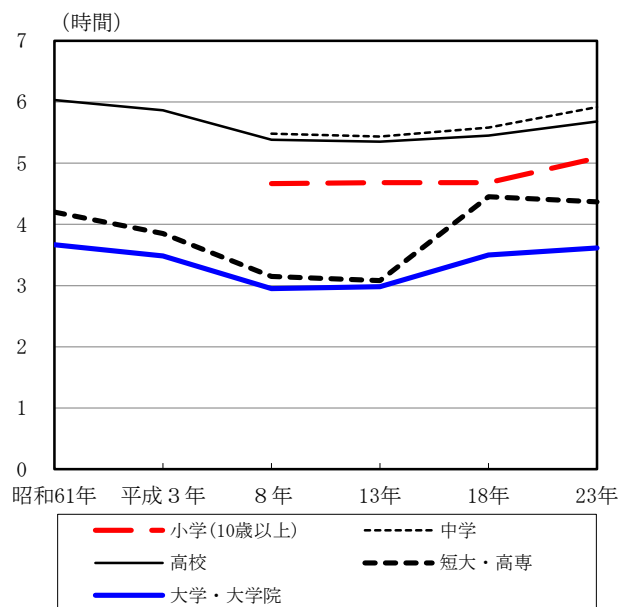

注) 休養等自由時間活動・テレビ・ラジオ・新聞・雑誌及び休養・くつろぎ

○交際・付き合いの時間は平成13年調査以降減少傾向で、15～24歳で大幅に減少

図9 年齢階級別交際・付き合いの時間(平成13年、18年、23年)一週全体

## 2 各種属性別にみた生活時間

### (1) 在学者（「結果の概要」24～25 ページ参照）

○学業時間は高校3年生が最も長い

表2 男女，在学する学校の種類・学年別学業時間一週全体，在学者

|           | (時間.分) |      |      |
|-----------|--------|------|------|
|           | 総数     | 男    | 女    |
| 総数        | 5.06   | 5.04 | 5.09 |
| 小学（10歳以上） | 5.05   | 5.01 | 5.10 |
| うち5年生     | 5.02   | 4.57 | 5.07 |
| うち6年生     | 5.10   | 5.08 | 5.11 |
| 中学        | 5.55   | 5.51 | 5.59 |
| 1年生       | 5.45   | 5.37 | 5.55 |
| 2年生       | 5.52   | 5.47 | 5.57 |
| 3年生       | 6.06   | 6.09 | 6.03 |
| 高校        | 5.41   | 5.38 | 5.44 |
| 1年生       | 5.47   | 5.46 | 5.47 |
| 2年生       | 5.22   | 5.22 | 5.22 |
| 3年生       | 6.17   | 6.15 | 6.19 |
| 短大・高専     | 4.22   | 4.49 | 4.11 |
| 大学        | 3.33   | 3.33 | 3.32 |
| 大学院       | 4.23   | 4.51 | 3.00 |

○学業時間は減少傾向にあったが，平成23年は全体的に増加

図10 在学する学校の種類別学業時間の推移（昭和61年～平成23年）一週全体，在学者

注) 小学生及び15歳未満の中学生は平成8年より調査。

昭和61年及び平成3年の高校には，15歳以上の中学生を含む。

平成23年の「大学・大学院」は，「大学」及び「大学院」の数値より算出。

(2) 夫と妻 (「結果の概要」26～30 ページ参照)

○子供の成長過程により、妻の家事関連時間と仕事等の時間は大きく変化