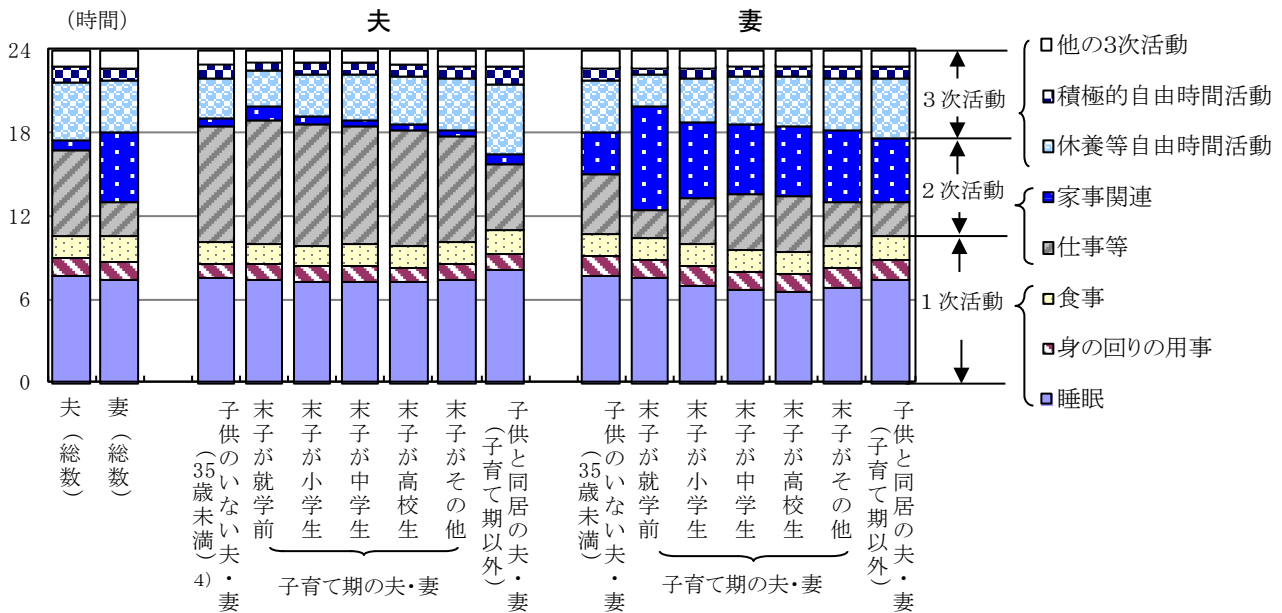

(2) 夫と妻

①子供の成長過程により、妻の家事関連時間と仕事等の時間は大きく変化

同一世帯の夫と妻の生活時間をみると、夫の1次活動時間は10時間35分、2次活動時間は6時間56分、3次活動時間は6時間29分、妻の1次活動時間は、10時間29分、2次活動時間は7時間35分、3次活動時間は5時間56分となっており、1次活動時間は6分、3次活動時間は33分夫が長くなっており、2次活動時間は39分妻が長くなっている。

ライフステージ¹⁾別にみると、2次活動時間のうち家事関連時間は夫と妻共に子育て期²⁾（末子が就学前）が最も長く、夫が1時間6分、妻が7時間31分となっている。仕事等³⁾の時間は子育て期（末子が就学前）が夫は最も長い、妻は最も短く、夫が8時間52分、妻が1時間54分となっている。妻の2次活動時間をみると、末子が成長するにつれ、家事関連時間は短く、仕事等の時間は長くなる傾向があり、子供の成長過程により家事関連時間と仕事等の時間に大きな変化が見られる。（図5-3、図5-4、表5-4）

図5-3 ライフステージ、行動の種類別生活時間一週全体、夫・妻