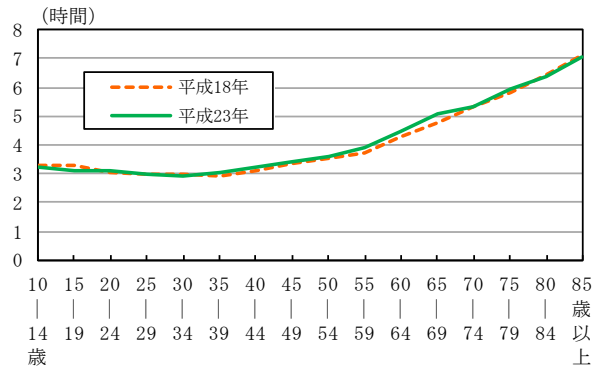

図2 男女別仕事時間の推移（昭和61年～平成23年）一週全体、有業者

○有業者の仕事時間は男女共に15～24歳で大幅に減少

図3 男女、年齢階級別仕事時間（平成18年、23年）一週全体、有業者

○雇用されている人の仕事時間は「正規の職員・従業員」及び「正規の職員・従業員以外」共に5年前より2分増加しているが、仕事時間が長い「正規の職員・従業員」の構成割合が低下したことにより、雇用されている人全体では6分の減少

図4 雇用形態別仕事時間（平成18年、23年）一週全体、雇用されている人

図5 雇用形態別構成割合（平成18年、23年）

注) 平成23年の「その他」には、「契約社員」及び「嘱託」を含む。

(4) 家事関連 (「結果の概要」16～19 ページ参照)

○男性はほとんどの年齢階級で家事関連時間が増加しているが、男性が42分、女性は3時間35分と男女の間に依然として大きな差が見られる

図6 男女、年齢階級別家事関連時間(平成18年、23年)一週全体

注) 家事関連時間・家事、介護・看護、育児及び買い物

(5) 自由時間活動 (「結果の概要」20～23 ページ参照)

○趣味、スポーツ、学習などの自由時間は20～34歳及び70～79歳で増加、一方、休養等の自由時間は20～24歳及び35～79歳で増加

図7 年齢階級別積極的自由時間活動の時間(平成18年、23年)一週全体

図8 年齢階級別休養等自由時間活動の時間(平成18年、23年)一週全体

注) 積極的自由時間活動・学習・自己啓発・訓練(学業以外)、趣味・娯楽、スポーツ及びボランティア活動・社会参加活動

注) 休養等自由時間活動・テレビ・ラジオ・新聞・雑誌及び休養・くつろぎ

○交際・付き合いの時間は平成13年調査以降減少傾向で、15～24歳で大幅に減少

図9 年齢階級別交際・付き合いの時間(平成13年、18年、23年)一週全体