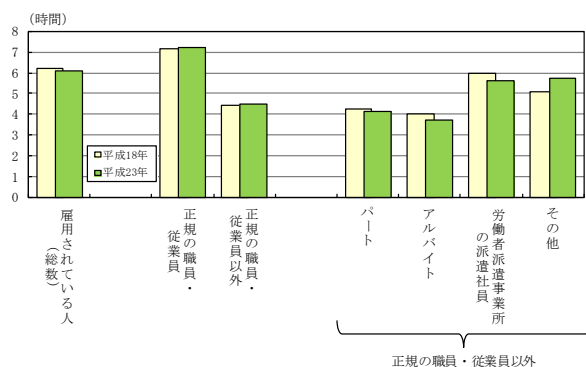

図2 男女別仕事時間の推移（昭和61年～平成23年）一週全体、有業者

○有業者の仕事時間は男女共に15～24歳で大幅に減少

図3 男女、年齢階級別仕事時間（平成18年、23年）一週全体、有業者

○雇用されている人の仕事時間は「正規の職員・従業員」及び「正規の職員・従業員以外」共に5年前より2分増加しているが、仕事時間が長い「正規の職員・従業員」の構成割合が低下したことにより、雇用されている人全体では6分の減少

図4 雇用形態別仕事時間（平成18年、23年）一週全体、雇用されている人

図5 雇用形態別構成割合（平成18年、23年）

注) 平成23年の「その他」には、「契約社員」及び「嘱託」を含む。

(4) 家事関連 (「結果の概要」16～19 ページ参照)

○男性はほとんどの年齢階級で家事関連時間が増加しているが、男性が42分、女性は3時間35分と男女の間に依然として大きな差が見られる

図6 男女、年齢階級別家事関連時間(平成18年、23年)一週全体

注) 家事関連時間・家事、介護・看護、育児及び買い物

(5) 自由時間活動 (「結果の概要」20～23 ページ参照)

○趣味、スポーツ、学習などの自由時間は20～34歳及び70～79歳で増加、一方、休養等の自由時間は20～24歳及び35～79歳で増加

図7 年齢階級別積極的自由時間活動の時間(平成18年、23年)一週全体

図8 年齢階級別休養等自由時間活動の時間(平成18年、23年)一週全体

注) 積極的自由時間活動・学習・自己啓発・訓練(学業以外)、趣味・娯楽、スポーツ及びボランティア活動・社会参加活動

注) 休養等自由時間活動・テレビ・ラジオ・新聞・雑誌及び休養・くつろぎ

○交際・付き合いの時間は平成13年調査以降減少傾向で、15～24歳で大幅に減少

図9 年齢階級別交際・付き合いの時間(平成13年、18年、23年)一週全体