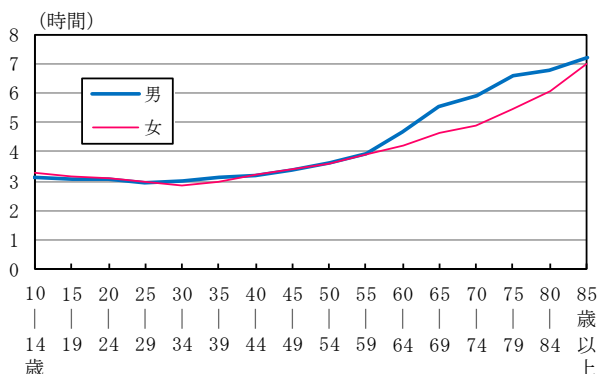

#### ②休養等自由時間活動の時間は20～79歳でおおむね増加

休養等自由時間活動の時間を平成18年と比べると、9分の増加となっており、休養・くつろぎの時間は6分の増加となっている。

年齢階級別にみると、20～79歳でおおむね増加となっている。(図4-2, 表4-1)

図4-1 男女、年齢階級別休養等自由時間活動の時間一週全体

図4-2 年齢階級別休養等自由時間活動の時間(平成18年, 23年)一週全体