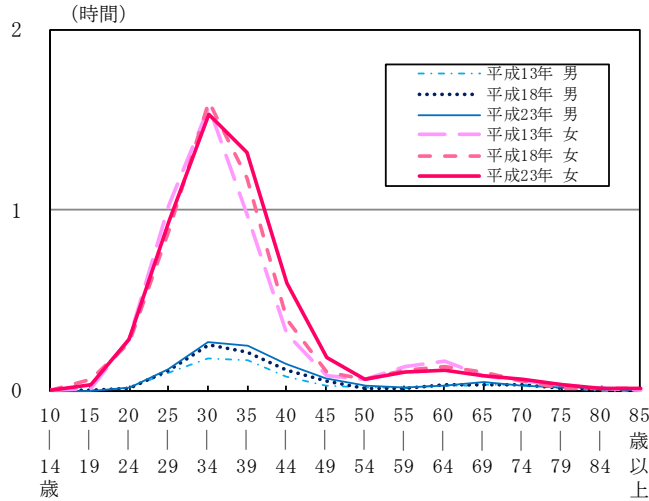

図3-13 家事時間の男女差の推移（平成13年、18年、23年）一週全体

⑦35～49歳の女性の育児時間は過去10年間で大幅に増加

家事関連時間のうち育児時間について、過去10年間の推移を男女、年齢階級別にみると、女性は35～49歳で大幅な増加が見られる。一方、男性は平成13年と比べると、30～39歳では5分の増加が見られるが、おおむね横ばいとなっている。(図3-14、表3-13、図3-15)

図3-14 男女、年齢階級別育児時間(平成13年、18年、23年)一週全体