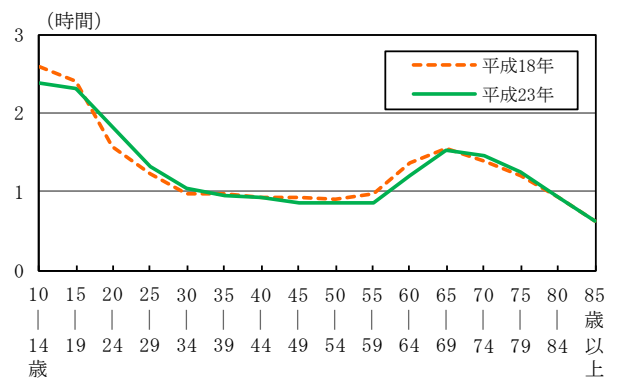

図4-6 年齢階級別積極的自由時間活動の時間（平成18年、23年）一週全体

表4-3 男女、年齢階級別積極的自由時間活動の時間（平成18年、23年）一週全体