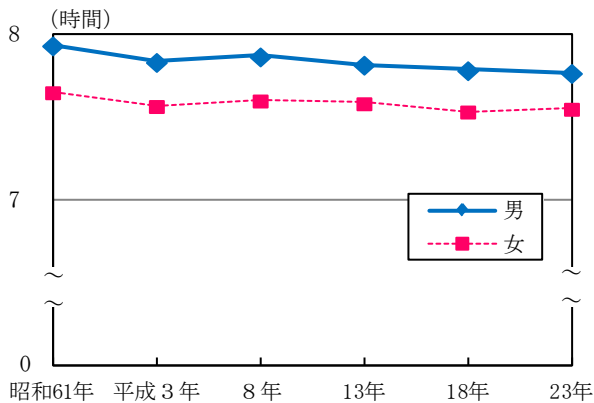

③睡眠時間は男女共に土曜日が増加，日曜日が減少

睡眠時間を曜日別にみると，1日（午前0時から起算する24時間）のうち，平日が7時間31分，土曜日が8時間2分，日曜日が8時間16分となっており，平日に比べ日曜日は45分長くなっている。

これを男女別に平成18年と比べると，男女共に土曜日は増加し，日曜日は減少となっている。

(図2-3，表2-2)

図2-3 男女，曜日別睡眠時間（平成18年，23年）

表2-2 男女，曜日別睡眠時間（平成18年，23年）

|     | (時間.分) |       |       |       |       |       |
|-----|--------|-------|-------|-------|-------|-------|
|     | 総数     |       | 男     |       | 女     |       |
|     | 平成18年  | 平成23年 | 平成18年 | 平成23年 | 平成18年 | 平成23年 |
| 平日  | 7.31   | 7.31  | 7.38  | 7.37  | 7.25  | 7.26  |
| 土曜日 | 7.57   | 8.02  | 8.05  | 8.10  | 7.50  | 7.54  |
| 日曜日 | 8.21   | 8.16  | 8.33  | 8.26  | 8.11  | 8.06  |

④睡眠時間は過去25年間で男女共に減少傾向

比較可能な年齢区分である15歳以上の人について，過去25年間の睡眠時間の推移を男女別にみると，男女共に減少傾向となっており，昭和61年と比べると，男性は10分，女性は6分の減少となっている。

(図2-4，表2-3)

図2-4 男女別睡眠時間の推移（昭和61年～平成23年）一週全体，15歳以上

表2-3 男女別睡眠時間の推移（昭和61年～平成23年）一週全体，15歳以上

|       | (時間.分) |      |
|-------|--------|------|
|       | 男      | 女    |
| 昭和61年 | 7.56   | 7.39 |
| 平成3年  | 7.50   | 7.34 |
| 平成8年  | 7.52   | 7.36 |
| 平成13年 | 7.49   | 7.35 |
| 平成18年 | 7.47   | 7.32 |
| 平成23年 | 7.46   | 7.33 |