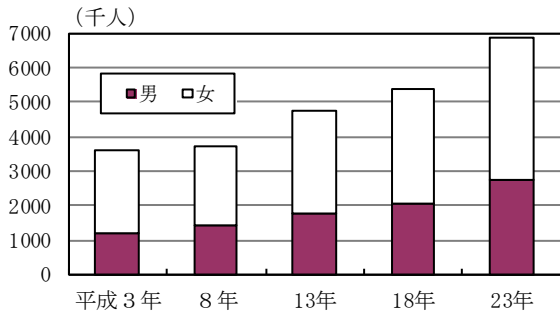

図 5-12 男女別介護者数の推移  
(平成 3 年～23 年) -15 歳以上

図 5-13 介護者の介護・看護時間の推移  
(平成 3 年～23 年) -週全体, 15 歳以上

表 5-13 男女別介護者数の推移  
(平成 3 年～23 年) -15 歳以上

|         | (千人) |      |
|---------|------|------|
|         | 男    | 女    |
| 平成 3 年  | 1123 | 2442 |
| 平成 8 年  | 1353 | 2349 |
| 平成 13 年 | 1721 | 2982 |
| 平成 18 年 | 2008 | 3329 |
| 平成 23 年 | 2675 | 4154 |