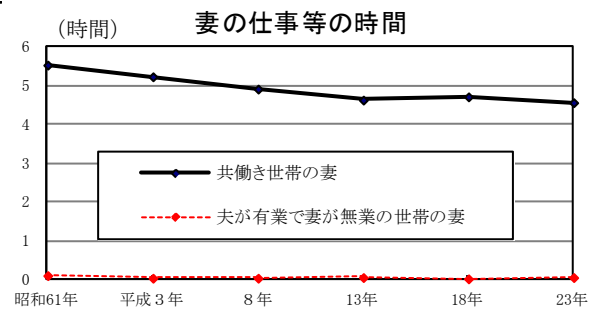

表5-6 共働きか否か、行動の種類別生活時間の推移（昭和61年～平成23年）
一週全体、夫婦と子供の世帯の夫・妻

(時間、分)

		共働き世帯					夫が有業で妻が無業の世帯						
		昭和61年	平成3年	平成8年	平成13年	平成18年	平成23年	昭和61年	平成3年	平成8年	平成13年	平成18年	平成23年
夫	1次活動	10.08	10.04	10.09	10.06	10.03	10.00	10.06	10.07	10.08	10.06	10.06	10.02
	2次活動	8.47	8.46	8.34	8.28	8.55	9.09	8.43	8.39	8.39	8.47	9.01	9.10
	仕事等	8.32	8.27	8.14	8.02	8.22	8.30	8.25	8.14	8.12	8.11	8.19	8.22
	家事関連	0.15	0.19	0.20	0.26	0.33	0.39	0.17	0.25	0.27	0.35	0.42	0.46
	うち家事	0.06	0.08	0.07	0.09	0.11	0.12	0.04	0.06	0.05	0.07	0.08	0.09
	育児	0.03	0.03	0.03	0.05	0.08	0.12	0.06	0.08	0.08	0.13	0.17	0.19
	3次活動	5.05	5.11	5.17	5.26	5.02	4.51	5.11	5.15	5.13	5.07	4.52	4.48
妻	1次活動	9.54	9.50	9.58	9.53	9.53	9.55	10.10	10.06	10.14	10.08	10.10	10.18
	2次活動	10.02	9.52	9.28	9.13	9.26	9.27	7.48	7.46	7.34	7.38	7.36	7.47
	仕事等	5.32	5.14	4.55	4.38	4.43	4.34	0.07	0.03	0.03	0.04	0.02	0.04
	家事関連	4.30	4.39	4.33	4.37	4.45	4.53	7.41	7.42	7.30	7.34	7.34	7.43
	うち家事	3.36	3.38	3.35	3.31	3.28	3.27	5.22	5.14	5.02	4.49	4.42	4.43
	育児	0.19	0.19	0.19	0.25	0.36	0.45	1.26	1.30	1.30	1.48	1.57	2.01
	3次活動	4.03	4.18	4.34	4.54	4.40	4.38	6.02	6.09	6.12	6.14	6.13	5.55

注) 昭和61年の「家事」は「介護・看護」を含む。

図5-5 共働きか否か、主要な行動の種類別生活時間の推移（昭和61年～平成23年）
一週全体、夫婦と子供の世帯の夫・妻