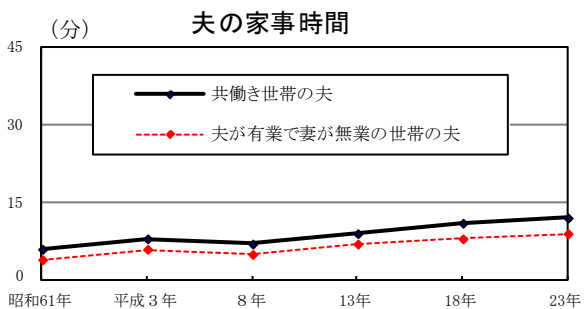

表5-6 共働きか否か、行動の種類別生活時間の推移（昭和61年～平成23年）
一週全体、夫婦と子供の世帯の夫・妻

(時間、分)

		共働き世帯					夫が有業で妻が無業の世帯						
		昭和61年	平成3年	平成8年	平成13年	平成18年	平成23年	昭和61年	平成3年	平成8年	平成13年	平成18年	平成23年
夫	1次活動	10.08	10.04	10.09	10.06	10.03	10.00	10.06	10.07	10.08	10.06	10.06	10.02
	2次活動	8.47	8.46	8.34	8.28	8.55	9.09	8.43	8.39	8.39	8.47	9.01	9.10
	仕事等	8.32	8.27	8.14	8.02	8.22	8.30	8.25	8.14	8.12	8.11	8.19	8.22
	家事関連	0.15	0.19	0.20	0.26	0.33	0.39	0.17	0.25	0.27	0.35	0.42	0.46
	うち家事	0.06	0.08	0.07	0.09	0.11	0.12	0.04	0.06	0.05	0.07	0.08	0.09
	育児	0.03	0.03	0.03	0.05	0.08	0.12	0.06	0.08	0.08	0.13	0.17	0.19
	3次活動	5.05	5.11	5.17	5.26	5.02	4.51	5.11	5.15	5.13	5.07	4.52	4.48
妻	1次活動	9.54	9.50	9.58	9.53	9.53	9.55	10.10	10.06	10.14	10.08	10.10	10.18
	2次活動	10.02	9.52	9.28	9.13	9.26	9.27	7.48	7.46	7.34	7.38	7.36	7.47
	仕事等	5.32	5.14	4.55	4.38	4.43	4.34	0.07	0.03	0.03	0.04	0.02	0.04
	家事関連	4.30	4.39	4.33	4.37	4.45	4.53	7.41	7.42	7.30	7.34	7.34	7.43
	うち家事	3.36	3.38	3.35	3.31	3.28	3.27	5.22	5.14	5.02	4.49	4.42	4.43
	育児	0.19	0.19	0.19	0.25	0.36	0.45	1.26	1.30	1.30	1.48	1.57	2.01
	3次活動	4.03	4.18	4.34	4.54	4.40	4.38	6.02	6.09	6.12	6.14	6.13	5.55

注) 昭和61年の「家事」は「介護・看護」を含む。

図5-5 共働きか否か、主要な行動の種類別生活時間の推移（昭和61年～平成23年）
一週全体、夫婦と子供の世帯の夫・妻