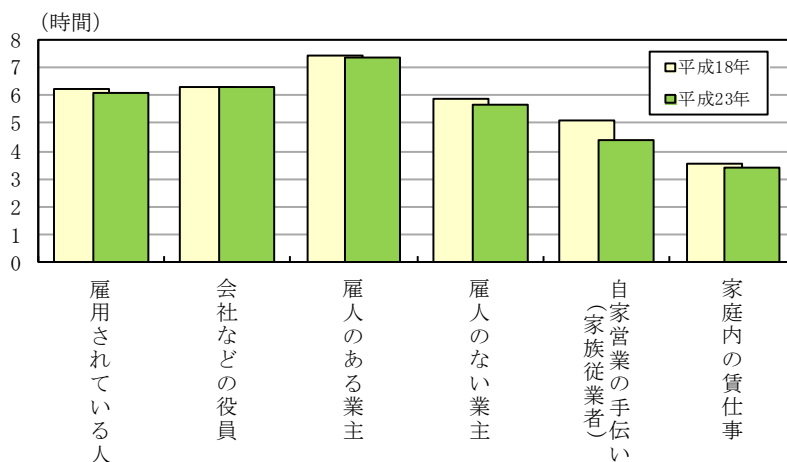

表3-5 男女、仕事時間階級別行動者割合（平成18年、23年）—平日、有業者

(%, 増減はポイント)

|           | 男     |       |      | 女     |       |      |
|-----------|-------|-------|------|-------|-------|------|
|           | 平成18年 | 平成23年 | 増減   | 平成18年 | 平成23年 | 増減   |
| 総数        | 100.0 | 100.0 |      | 100.0 | 100.0 |      |
| 4時間未満     | 4.3   | 4.3   | 0.0  | 11.4  | 11.7  | 0.3  |
| 4～6時間未満   | 5.2   | 5.3   | 0.1  | 17.2  | 18.7  | 1.5  |
| 6～7時間未満   | 4.4   | 4.2   | -0.2 | 10.0  | 9.2   | -0.8 |
| 7～8時間未満   | 10.0  | 9.9   | -0.1 | 16.2  | 14.8  | -1.4 |
| 8～9時間未満   | 19.1  | 18.8  | -0.3 | 19.6  | 20.1  | 0.5  |
| 9～10時間未満  | 17.8  | 17.4  | -0.4 | 12.4  | 12.0  | -0.4 |
| 10～11時間未満 | 15.0  | 15.3  | 0.3  | 6.6   | 7.0   | 0.4  |
| 11時間以上    | 24.2  | 24.9  | 0.6  | 6.5   | 6.5   | 0.0  |

注) 調査日に仕事をしなかった人を除く。

⑥「正規の職員・従業員」及び「正規の職員・従業員以外」共に仕事時間が増加

仕事時間を従業上の地位別にみると、雇人のある業主が7時間22分と最も長く、次いで会社などの役員、雇用されている人（会社などの役員を除く。以下同じ。）などとなっている。（図3-4、表3-6）

雇用されている人の仕事時間を雇用形態別にみると、「正規の職員・従業員」が7時間13分、「正規の職員・従業員以外」が4時間29分となっている。平成18年と比べると、共に2分の増加となっている。一方、雇用されている人に占める「正規の職員・従業員以外」の割合は40.2%となり、平成18年と比べると4.9ポイント上昇となっている。仕事時間の長い「正規の職員・従業員」の構成割合が低下したことにより、雇用されている人の仕事時間は、平成18年と比べ6分の減少となっている。（図3-5、図3-6、表3-7）

仕事時間に当該人口を掛け合わせた仕事時間総量を平成18年と比べると、「正規の職員・従業員」は減少し、「正規の職員・従業員以外」は増加となっている。

これを男女別にみると、男女共に「正規の職員・従業員」が減少し、「正規の職員・従業員以外」が増加となっている。（図3-7、表3-7）

図3-4 従業上の地位別仕事時間（平成18年、23年）—週全体、有業者

表3-6 男女、従業上の地位別仕事時間（平成18年、23年）—週全体、有業者