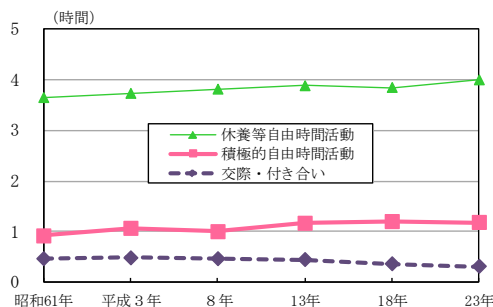

(3) 交際・付き合い

交際・付き合いの時間はほとんどの年齢階級で減少

交際・付き合いの時間は19分で、男性は18分、女性は20分となっている。

過去10年間の推移を年齢階級別にみると、全ての年齢階級でおおむね減少傾向となっており、特に20～24歳は平成13年と比べると、16分の大幅な減少となっている。(図4-7, 表4-4)

図4-7 年齢階級別交際・付き合いの時間(平成13年, 18年, 23年)一週全体

(4) 主な行動の種類別3次活動時間の推移

交際・付き合いの時間は減少傾向

比較可能な年齢区分である15歳以上の人について、過去25年間の3次活動時間の推移を主な行動の種類別にみると、休養等自由時間活動の時間は平成13年まで増加が続き、18年は僅かに減少したが、23年は再び増加に転じた。積極的自由時間活動の時間は平成18年まで増加し23年はおおむね横ばい、交際・付き合いの時間は減少傾向となっている。(図4-8, 表4-5)

図4-8 主な行動の種類別3次活動時間の推移(昭和61年～平成23年)一週全体 15歳以上

表4-5 主な行動の種類別3次活動時間の推移(昭和61年～平成23年)一週全体 15歳以上

|       | 休養等自由時間活動 | 積極的自由時間活動 | 交際・付き合い |
|-------|-----------|-----------|---------|
| 昭和61年 | 3.39      | 0.55      | 0.28    |
| 平成3年  | 3.44      | 1.04      | 0.29    |
| 平成8年  | 3.49      | 1.00      | 0.28    |
| 平成13年 | 3.53      | 1.10      | 0.27    |
| 平成18年 | 3.51      | 1.12      | 0.22    |
| 平成23年 | 4.00      | 1.11      | 0.19    |