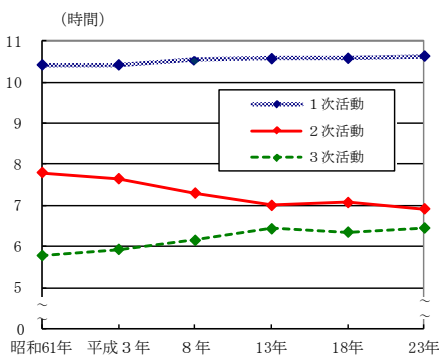

表1-2 男女、行動の種類、曜日別生活時間（平成18年、23年）

|    |      | 平成18年 |       |       | 平成23年 |       |       |
|----|------|-------|-------|-------|-------|-------|-------|
|    |      | 平日    | 土曜日   | 日曜日   | 平日    | 土曜日   | 日曜日   |
| 総数 | 1次活動 | 10.24 | 10.55 | 11.25 | 10.27 | 11.02 | 11.22 |
|    | 2次活動 | 7.53  | 5.25  | 4.10  | 7.45  | 5.13  | 4.13  |
|    | 3次活動 | 5.43  | 7.40  | 8.25  | 5.48  | 7.45  | 8.25  |
| 男  | 1次活動 | 10.17 | 10.50 | 11.24 | 10.19 | 10.57 | 11.20 |
|    | 2次活動 | 8.06  | 4.58  | 3.15  | 7.56  | 4.43  | 3.19  |
|    | 3次活動 | 5.36  | 8.12  | 9.21  | 5.45  | 8.20  | 9.21  |
| 女  | 1次活動 | 10.30 | 11.01 | 11.26 | 10.35 | 11.07 | 11.24 |
|    | 2次活動 | 7.41  | 5.50  | 5.02  | 7.36  | 5.41  | 5.04  |
|    | 3次活動 | 5.49  | 7.10  | 7.32  | 5.50  | 7.12  | 7.33  |

図1-1 行動の種類別生活時間の推移（昭和61年～平成23年）一週全体、15歳以上

表1-3 行動の種類別生活時間の推移（昭和61年～平成23年）一週全体、15歳以上

|       | 1次活動  | 2次活動 | 3次活動 |
|-------|-------|------|------|
| 昭和61年 | 10.25 | 7.48 | 5.47 |
| 平成3年  | 10.25 | 7.39 | 5.56 |
| 平成8年  | 10.32 | 7.18 | 6.09 |
| 平成13年 | 10.34 | 7.00 | 6.26 |
| 平成18年 | 10.35 | 7.04 | 6.21 |
| 平成23年 | 10.38 | 6.55 | 6.27 |