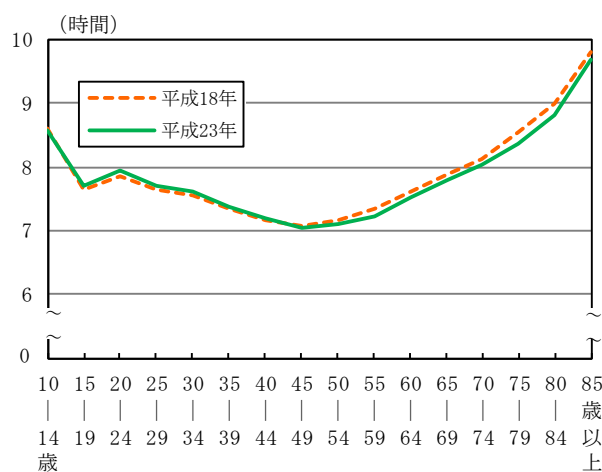

図2-2 年齢階級別睡眠時間(平成18年,
23年)一週全体

表2-1 男女、年齢階級別睡眠時間(平成18年、23年)一週全体