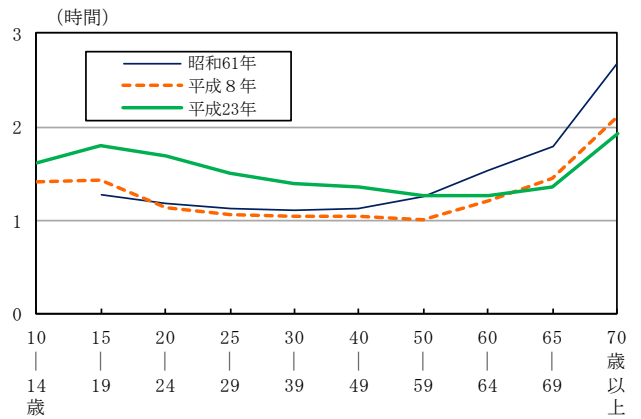

図 4-4 年齢階級別休養・くつろぎの時間(昭和 61 年, 平成 8 年, 23 年) 一週全体

注) 10～14 歳の年齢階級は、平成 8 年から調査。

表 4-2 年齢階級別テレビ・ラジオ・新聞・雑誌及び休養・くつろぎの時間の推移(昭和 61 年, 平成 8 年, 23 年) 一週全体

	テレビ・ラジオ・新聞・雑誌				休養・くつろぎ			
	昭和 61 年	平成 8 年	平成 23 年	増減	昭和 61 年	平成 8 年	平成 23 年	増減
総数	-	2.33	2.27	-0.06	-	1.15	1.31	0.16
10～14 歳	-	2.10	1.36	-0.34	-	1.25	1.37	0.12
15～19 歳	2.06	2.14	1.20	-0.46	1.17	1.26	1.48	0.31
20～24 歳	2.01	2.12	1.24	-0.37	1.11	1.08	1.41	0.30
25～29 歳	1.55	2.07	1.29	-0.26	1.08	1.04	1.30	0.22
30～39 歳	1.55	2.03	1.36	-0.19	1.07	1.03	1.24	0.17
40～49 歳	2.01	2.15	1.56	-0.05	1.08	1.03	1.22	0.14
50～59 歳	2.22	2.29	2.29	0.07	1.15	1.01	1.16	0.01
60～64 歳	2.56	3.05	3.10	0.14	1.32	1.13	1.16	-0.16
65～69 歳	3.13	3.26	3.41	0.28	1.47	1.27	1.22	-0.25
70 歳以上	3.42	4.04	4.03	0.21	2.41	2.07	1.56	-0.45
(再掲) 15 歳以上	2.18	2.34	2.30	0.12	1.21	1.15	1.30	0.09

注) 「増減」欄は、総数及び 10～14 歳は平成 8 年からの増減、それ以外の年齢階級は昭和 61 年からの増減を表示。