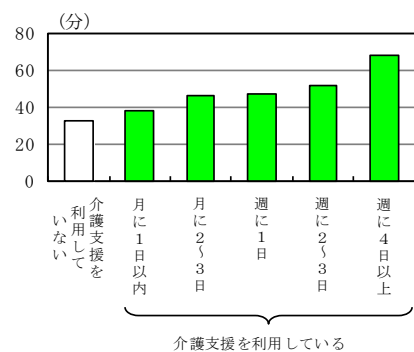

図 5-14 介護支援の利用の状況別
介護者の介護・看護時間
-週全体