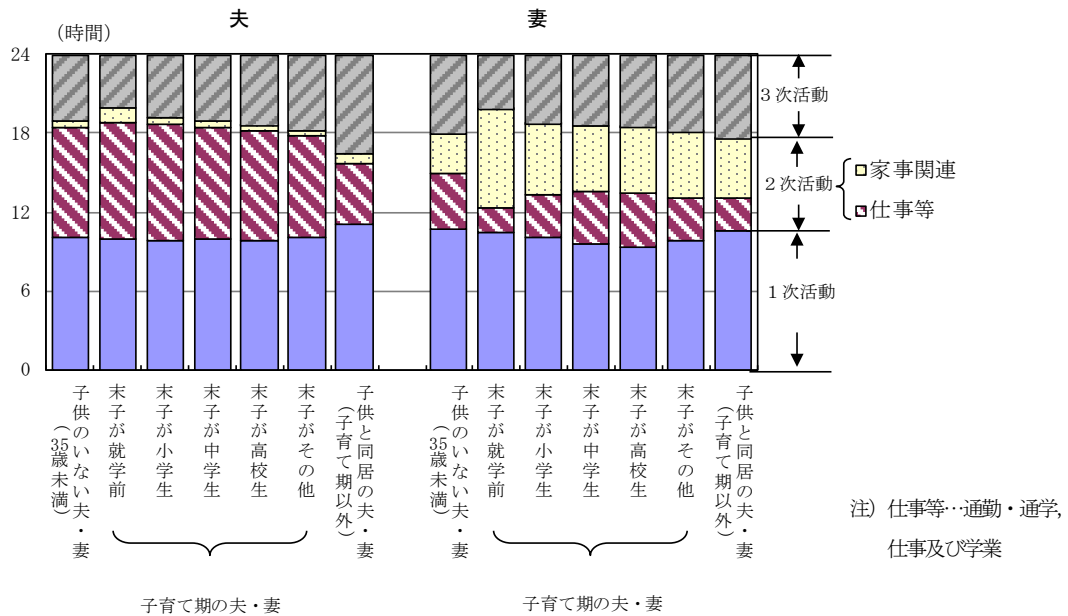

注) 休養等自由時間活動・テレビ・ラジオ・新聞・雑誌及び休養・くつろぎ

○交際・付き合いの時間は平成13年調査以降減少傾向で、15～24歳で大幅に減少

図9 年齢階級別交際・付き合いの時間(平成13年、18年、23年)一週全体

### (1) 在学者（「結果の概要」24～25 ページ参照）

○学業時間は高校3年生が最も長い

表2 男女，在学する学校の種類・学年別学業時間一週全体，在学者

|           | (時間.分) |      |      |
|-----------|--------|------|------|
|           | 総数     | 男    | 女    |
| 総数        | 5.06   | 5.04 | 5.09 |
| 小学（10歳以上） | 5.05   | 5.01 | 5.10 |
| うち5年生     | 5.02   | 4.57 | 5.07 |
| うち6年生     | 5.10   | 5.08 | 5.11 |
| 中学        | 5.55   | 5.51 | 5.59 |
| 1年生       | 5.45   | 5.37 | 5.55 |
| 2年生       | 5.52   | 5.47 | 5.57 |
| 3年生       | 6.06   | 6.09 | 6.03 |
| 高校        | 5.41   | 5.38 | 5.44 |
| 1年生       | 5.47   | 5.46 | 5.47 |
| 2年生       | 5.22   | 5.22 | 5.22 |
| 3年生       | 6.17   | 6.15 | 6.19 |
| 短大・高専     | 4.22   | 4.49 | 4.11 |
| 大学        | 3.33   | 3.33 | 3.32 |
| 大学院       | 4.23   | 4.51 | 3.00 |

○学業時間は減少傾向にあったが，平成23年は全体的に増加

図10 在学する学校の種類別学業時間の推移（昭和61年～平成23年）一週全体，在学者

注) 小学生及び15歳未満の中学生は平成8年より調査。

昭和61年及び平成3年の高校には，15歳以上の中学生を含む。

平成23年の「大学・大学院」は，「大学」及び「大学院」の数値より算出。

(2) 夫と妻 (「結果の概要」26～30 ページ参照)

○子供の成長過程により、妻の家事関連時間と仕事等の時間は大きく変化

- ・妻の2次活動時間は末子が成長するにつれ、家事関連時間は短く、仕事等の時間は長くなる傾向があり、子供の成長過程により家事関連時間と仕事等の時間に大きな変化が見られる。

図 11 ライフステージ、行動の種類別生活時間一週全体、夫・妻

○共働きか否かにかかわらず、夫の家事時間は増加傾向、妻の家事時間は減少傾向、一方、育児時間は夫と妻共に増加傾向

表 3 共働きか否か別2次活動時間の推移 (昭和61年～平成23年) 一週全体、夫婦と子供の世帯の夫・妻