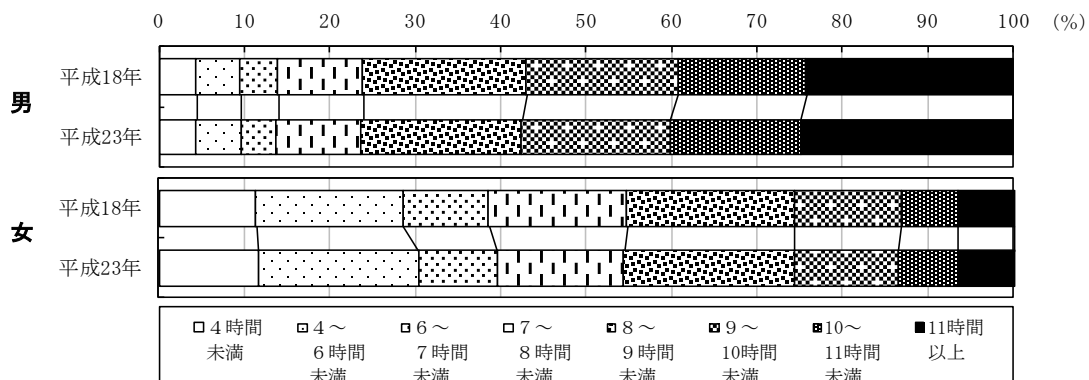

④仕事時間は男女共に平成18年で増加したが、23年で再び減少

有業者について、過去25年間の仕事時間の推移を男女別にみると、男女共に平成13年まで減少が続き、18年は増加に転じたが、23年は再び減少となっている。(図3-2, 表3-4)

図3-2 男女別仕事時間の推移(昭和61年~平成23年) - 週全体, 有業者

表3-4 男女別仕事時間の推移(昭和61年~平成23年) - 週全体, 有業者

|       | (時間.分) |      |      |
|-------|--------|------|------|
|       | 総数     | 男    | 女    |
| 昭和61年 | 6.41   | 7.24 | 5.39 |
| 平成3年  | 6.26   | 7.10 | 5.24 |
| 平成8年  | 6.15   | 7.00 | 5.11 |
| 平成13年 | 5.59   | 6.48 | 4.51 |
| 平成18年 | 6.09   | 7.00 | 5.00 |
| 平成23年 | 6.02   | 6.56 | 4.50 |

⑤平日の仕事時間は、男性は11時間以上、女性は4時間以上6時間未満の割合が上昇

有業者について平日における仕事の行動者割合を仕事時間階級別に平成18年と比べると、男性は11時間以上で0.6ポイント上昇となっている。一方、女性は4時間以上6時間未満で1.5ポイントの上昇となっている。(図3-3, 表3-5)

図3-3 男女, 仕事時間階級別行動者割合(平成18年, 23年) - 平日, 有業者

注) 調査日に仕事をしなかった人を除く。