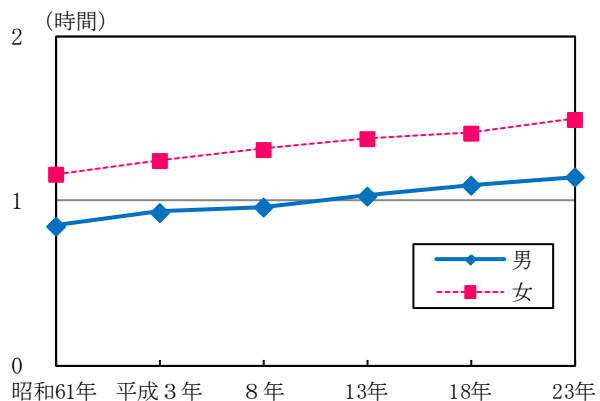

### ②身の回りの用事の時間は全ての年齢階級で増加

身の回りの用事の時間を平成18年と比べると、4分の増加となっている。

年齢階級別にみると、全ての年齢階級で増加となっている。(図2-6、表2-4)

図2-5 男女、年齢階級別身の回りの用事の時間一週全体

図2-6 年齢階級別身の回りの用事の時間(平成18年, 23年)一週全体

表2-4 男女、年齢階級別身の回りの用事の時間(平成18年, 23年)一週全体

③身の回りの用事の時間は過去 25 年間で男性は 18 分、女性は 20 分増加

比較可能な年齢区分である 15 歳以上の人について、過去 25 年間の身の回りの用事の時間の推移を男女別にみると、男女共に増加しており、昭和 61 年と比べると、男性は 18 分、女性は 20 分の増加となっている。(図 2-7、表 2-5)

図 2-7 男女別身の回りの用事の時間の推移 (昭和 61 年～平成 23 年)  
一週全体、15 歳以上

表 2-5 男女別身の回りの用事の時間の推移 (昭和 61 年～平成 23 年)  
一週全体、15 歳以上

|       | (時間.分) |      |
|-------|--------|------|
|       | 男      | 女    |
| 昭和61年 | 0.51   | 1.10 |
| 平成3年  | 0.56   | 1.15 |
| 平成8年  | 0.58   | 1.19 |
| 平成13年 | 1.02   | 1.23 |
| 平成18年 | 1.06   | 1.25 |
| 平成23年 | 1.09   | 1.30 |