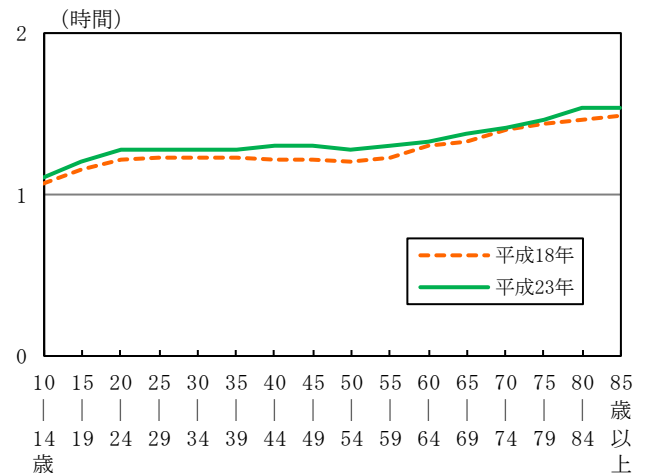

### ①身の回りの用事の時間は全ての年齢階級で女性の方が長い

身の回りの用事の時間は1時間19分で、男性は1時間9分、女性は1時間29分と女性が20分長くなっている。

年齢階級別にみると、10～14歳が1時間6分と最も短く、80～84歳及び85歳以上が1時間32分と最も長くなっている。

これを男女別にみると、全ての年齢階級で女性の方が長く、特に20～24歳では32分の差が見られる。(図2-5、表2-4)

### ②身の回りの用事の時間は全ての年齢階級で増加

身の回りの用事の時間を平成18年と比べると、4分の増加となっている。

年齢階級別にみると、全ての年齢階級で増加となっている。(図2-6、表2-4)

図2-5 男女、年齢階級別身の回りの用事の時間一週全体

図2-6 年齢階級別身の回りの用事の時間(平成18年, 23年)一週全体

表2-4 男女、年齢階級別身の回りの用事の時間(平成18年, 23年)一週全体