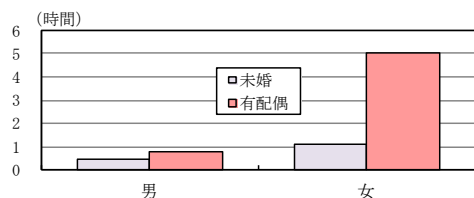

図3-10 男女別家事関連時間の推移 (昭和61年～平成23年) 一週全体、15歳以上

表3-10 男女別家事関連時間の推移 (昭和61年～平成23年) 一週全体、15歳以上

|       | (時間.分) |      |
|-------|--------|------|
|       | 男      | 女    |
| 昭和61年 | 0.18   | 4.00 |
| 平成3年  | 0.24   | 3.52 |
| 平成8年  | 0.27   | 3.46 |
| 平成13年 | 0.33   | 3.45 |
| 平成18年 | 0.39   | 3.44 |
| 平成23年 | 0.43   | 3.45 |

⑤家事関連時間は有配偶女性が未婚女性より3時間56分長い

15歳以上の人について、配偶関係別に家事関連時間をみると、有配偶男性は47分、未婚男性は27分と、有配偶男性が20分長くなっている。一方、有配偶女性は5時間2分、未婚女性は1時間6分と、有配偶女性が3時間56分長くなっている。(図3-11、表3-11)

図3-11 男女、配偶関係別家事関連時間  
一週全体、15歳以上

表3-11 男女、配偶関係別家事関連時間  
一週全体、15歳以上