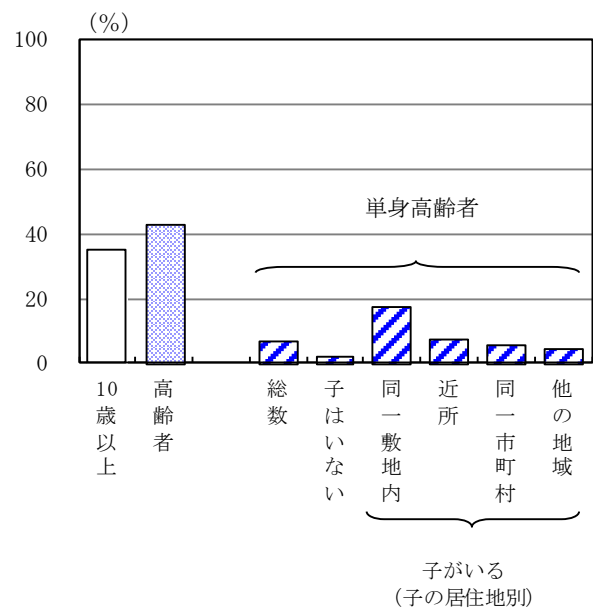

注) 一緒にいた人の総数には、一緒にいた人不詳の時間を含む。  
一緒にいた人は複数回答あり。

図5-10 睡眠を除く生活時間に占める一人でいた時間の割合一週全体

図5-11 睡眠を除く生活時間に占める家族と一緒にいた時間の割合一週全体

1) 世帯外の家族を含む。