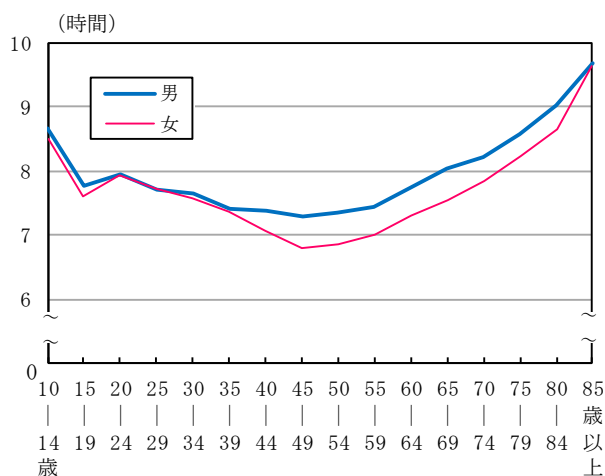

表2-1 男女、年齢階級別睡眠時間(平成18年、23年)一週全体

2 1次活動

(1) 睡眠

①睡眠時間は45～54歳で短い

睡眠時間は7時間42分で、男性は7時間49分、女性は7時間36分と男性が13分長くなっている。

年齢階級別にみると、45～49歳が7時間3分と最も短く、次いで50～54歳が7時間6分などとなっており、85歳以上が9時間40分と最も長くなっている。

これを男女別にみると、25～29歳を除く全ての年齢階級で男性が長く、特に45～84歳で女性より20分以上長くなっている。(図2-1、表2-1)

②睡眠時間は15～44歳で増加、45歳以上で減少

睡眠時間を平成18年と比べると横ばいとなっているが、年齢階級別にみると、15～44歳で増加し、45歳以上で減少となっている。(図2-2、表2-1)

図2-1 男女、年齢階級別睡眠時間
一週全体