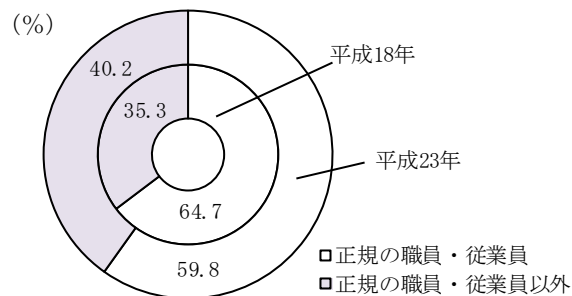

図2 男女別仕事時間の推移（昭和61年～平成23年）一週全体、有業者

○有業者の仕事時間は男女共に15～24歳で大幅に減少

図3 男女、年齢階級別仕事時間（平成18年、23年）一週全体、有業者

○雇用されている人の仕事時間は「正規の職員・従業員」及び「正規の職員・従業員以外」共に5年前より2分増加しているが、仕事時間が長い「正規の職員・従業員」の構成割合が低下したことにより、雇用されている人全体では6分の減少

図4 雇用形態別仕事時間（平成18年、23年）一週全体、雇用されている人

図5 雇用形態別構成割合（平成18年、23年）

注) 平成23年の「その他」には、「契約社員」及び「嘱託」を含む。

(4) 家事関連 (「結果の概要」16～19 ページ参照)

○男性はほとんどの年齢階級で家事関連時間が増加しているが、男性が42分、女性は3時間35分と男女の間に依然として大きな差が見られる

図6 男女、年齢階級別家事関連時間(平成18年、23年)一週全体

注) 家事関連時間・家事、介護・看護、育児及び買い物

(5) 自由時間活動 (「結果の概要」20～23 ページ参照)

○趣味、スポーツ、学習などの自由時間は20～34歳及び70～79歳で増加、一方、休養等の自由時間は20～24歳及び35～79歳で増加

図7 年齢階級別積極的自由時間活動の時間(平成18年、23年)一週全体

図8 年齢階級別休養等自由時間活動の時間(平成18年、23年)一週全体

注) 積極的自由時間活動・学習・自己啓発・訓練(学業以外)、趣味・娯楽、スポーツ及びボランティア活動・社会参加活動

注) 休養等自由時間活動・テレビ・ラジオ・新聞・雑誌及び休養・くつろぎ

○交際・付き合いの時間は平成13年調査以降減少傾向で、15～24歳で大幅に減少

図9 年齢階級別交際・付き合いの時間(平成13年、18年、23年)一週全体