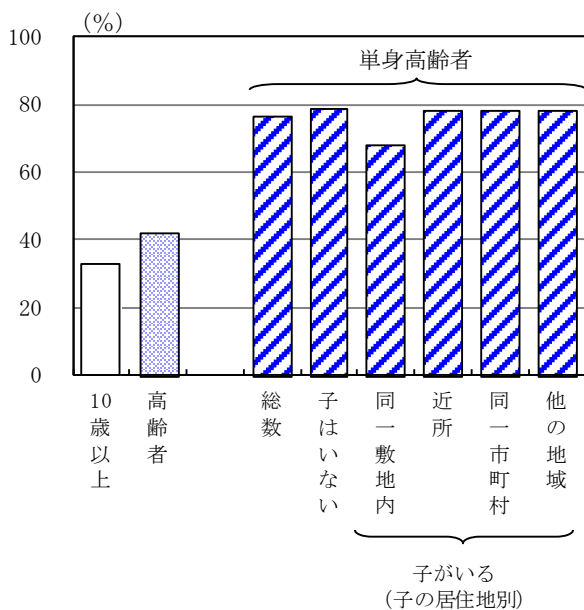

注) 一緒にいた人の総数には、一緒にいた人不詳の時間を含む。  
一緒にいた人は複数回答あり。

図5-10 睡眠を除く生活時間に占める一人でいた時間の割合一週全体

図5-11 睡眠を除く生活時間に占める家族と一緒にいた時間の割合一週全体

1) 世帯外の家族を含む。