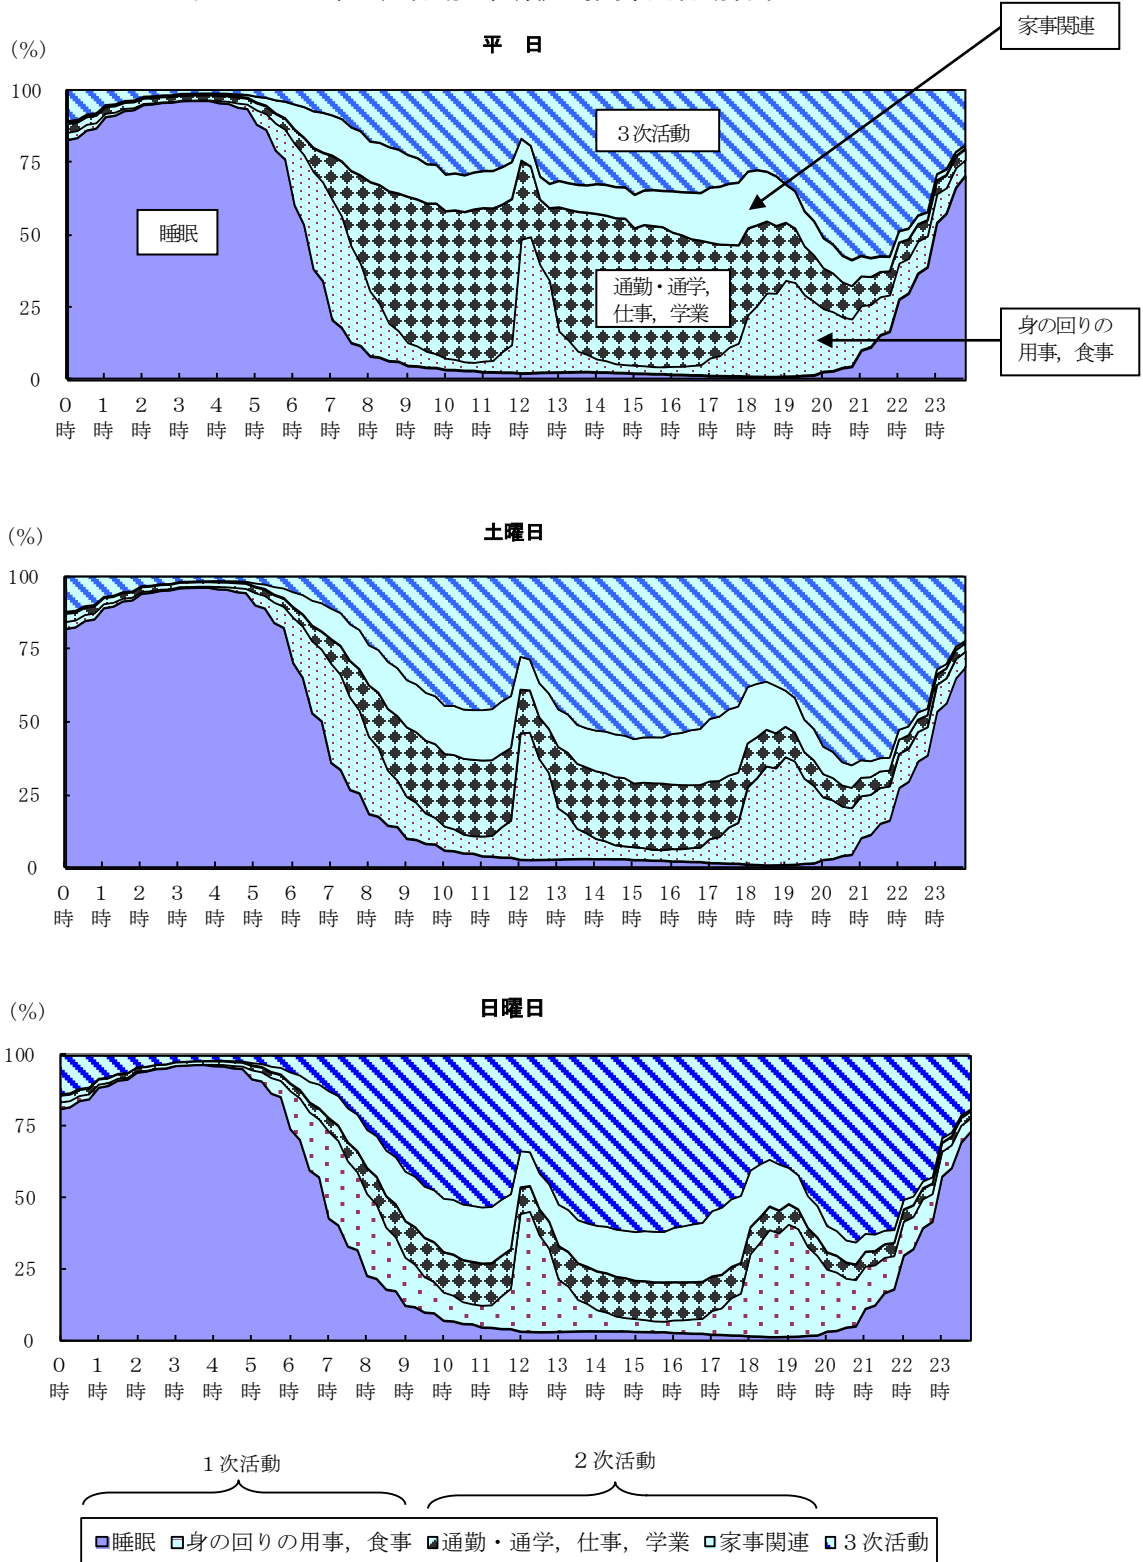

(3) 時間帯別にみる行動者率

平日に3次活動の行動者率が5割を超えるのは20時から22時までの間

行動者率（人口に占める行動者数の割合）を曜日、時間帯別にみると、3次活動の行動者率が5割を超えるのは、平日は20時から22時までの間、土曜日は13時30分から17時までの間及び19時45分から22時30分までの間、日曜日は10時から11時45分までの間、13時から17時45分までの間及び19時45分から22時15分までの間となっている。（図1-4）

図1-4 曜日、行動の種類、時間帯別行動者率