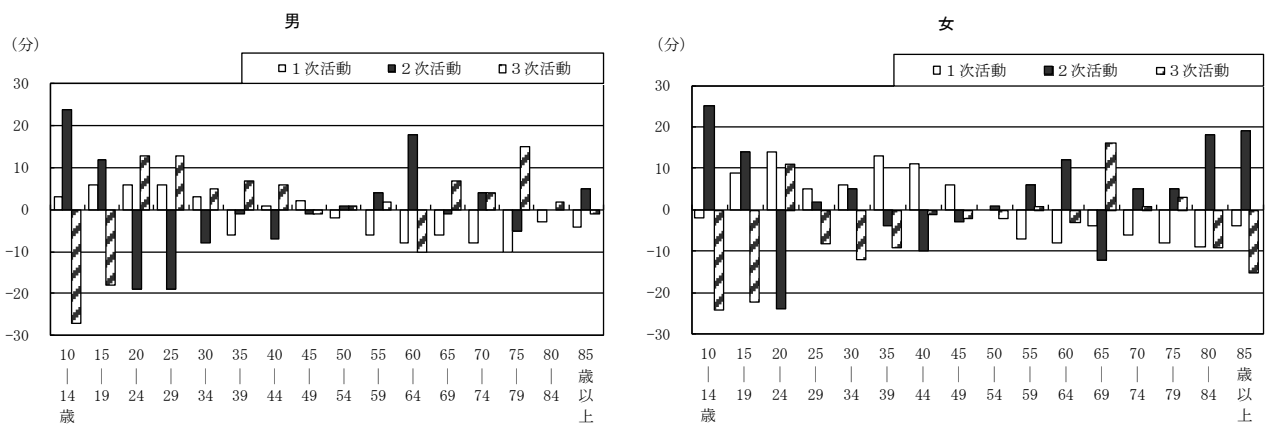

### ② 男女共に10～19歳で2次活動時間は増加、3次活動時間は減少

生活時間を平成18年と比べると、1次活動時間は、男性は2分の増加、女性は4分の増加となっている。

年齢階級別にみると、男性は10～34歳及び40～49歳で増加、それ以外では減少となっている。女性は、15～49歳で増加、それ以外では減少又は横ばいとなっている。

2次活動時間は、男性は9分、女性は6分減少となっている。

年齢階級別にみると、男性は10～19歳及び60～64歳で大幅に増加し、20～29歳で大幅に減少となっている。女性は10～19歳、60～64歳及び80歳以上で大幅に増加し、20～24歳、40～44歳及び65～69歳で大幅に減少となっている。

3次活動時間は、男性は7分、女性は1分増加となっている。

年齢階級別にみると、男性は20～29歳及び75～79歳で大幅に増加し、10～19歳及び60～64歳で大幅な減少となっている。女性は20～24歳及び65～69歳で大幅に増加し、10～19歳、30～34歳及び85歳以上で大幅な減少となっている。（図1-2、表1-1）

図1-2 男女、年齢階級、行動の種類別生活時間の増減（平成18年～23年）一週全体

図1-3 男女、年齢階級、行動の種類別生活時間一週全体