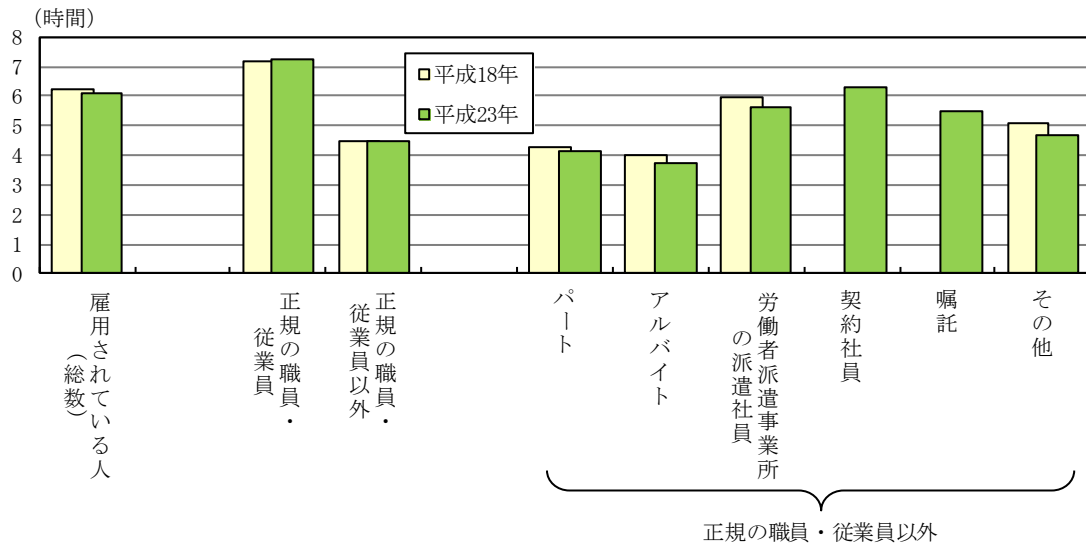

図3-5 雇用形態別仕事時間（平成18年、23年）一週全体、雇用されている人

注)「契約社員」及び「嘱託」は平成23年調査から追加された区分であり、平成18年調査では「その他」に含まれる。