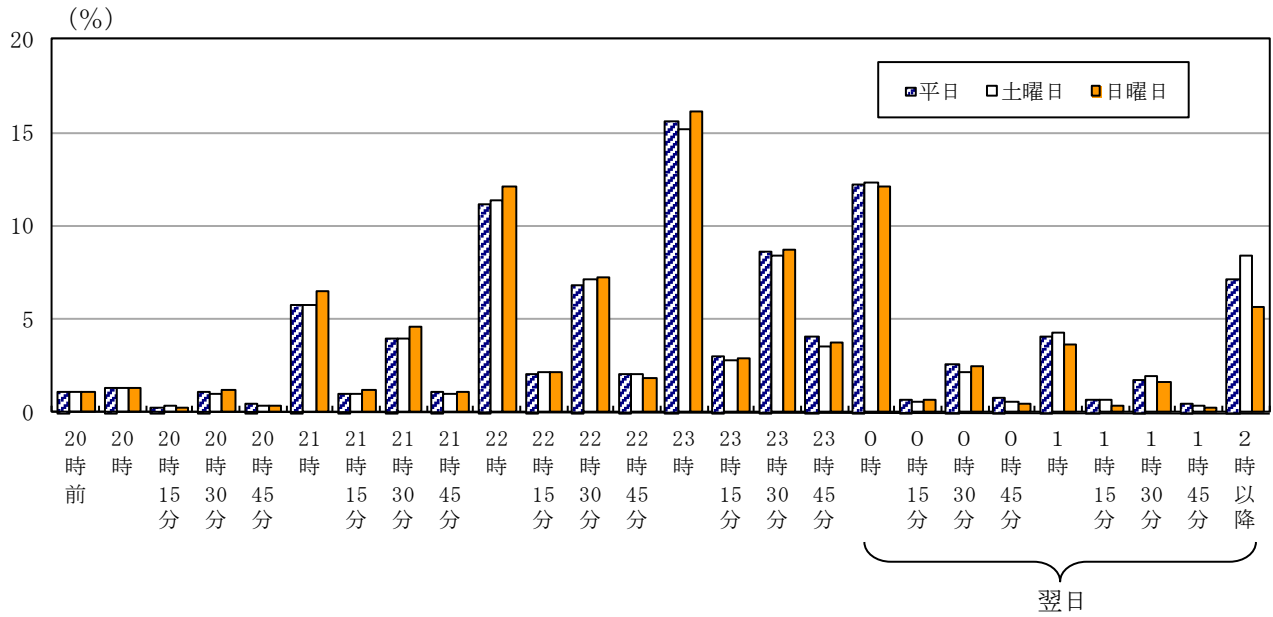

1) 17時以降、36時(翌日12時)前に始まり、60分を超えて続く睡眠の開始時刻

②就寝した人の割合が最も高い時刻は、全ての曜日で23時

就寝した人について、行動者割合を曜日、就寝時刻別にみると、全ての曜日で23時が最も高くなっている。(図6-3)

また、就寝した人が5割を超える時刻は、全ての曜日で23時となっており、8割を超える時刻は全ての曜日で翌日の0時となっている。(図6-4)

図6-3 曜日、就寝時刻別行動者割合