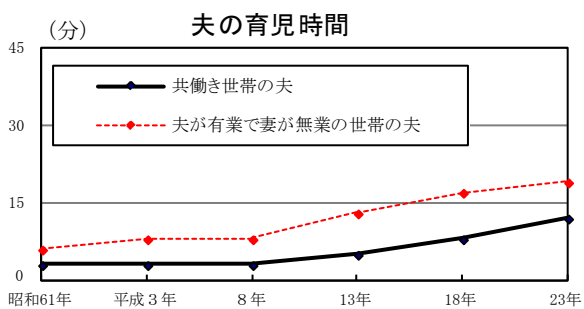

表5-6 共働きか否か、行動の種類別生活時間の推移（昭和61年～平成23年）
一週全体、夫婦と子供の世帯の夫・妻

(時間、分)

		共働き世帯					夫が有業で妻が無業の世帯						
		昭和61年	平成3年	平成8年	平成13年	平成18年	平成23年	昭和61年	平成3年	平成8年	平成13年	平成18年	平成23年
夫	1次活動	10.08	10.04	10.09	10.06	10.03	10.00	10.06	10.07	10.08	10.06	10.06	10.02
	2次活動	8.47	8.46	8.34	8.28	8.55	9.09	8.43	8.39	8.39	8.47	9.01	9.10
	仕事等	8.32	8.27	8.14	8.02	8.22	8.30	8.25	8.14	8.12	8.11	8.19	8.22
	家事関連	0.15	0.19	0.20	0.26	0.33	0.39	0.17	0.25	0.27	0.35	0.42	0.46
	うち家事	0.06	0.08	0.07	0.09	0.11	0.12	0.04	0.06	0.05	0.07	0.08	0.09
	育児	0.03	0.03	0.03	0.05	0.08	0.12	0.06	0.08	0.08	0.13	0.17	0.19
	3次活動	5.05	5.11	5.17	5.26	5.02	4.51	5.11	5.15	5.13	5.07	4.52	4.48
妻	1次活動	9.54	9.50	9.58	9.53	9.53	9.55	10.10	10.06	10.14	10.08	10.10	10.18
	2次活動	10.02	9.52	9.28	9.13	9.26	9.27	7.48	7.46	7.34	7.38	7.36	7.47
	仕事等	5.32	5.14	4.55	4.38	4.43	4.34	0.07	0.03	0.03	0.04	0.02	0.04
	家事関連	4.30	4.39	4.33	4.37	4.45	4.53	7.41	7.42	7.30	7.34	7.34	7.43
	うち家事	3.36	3.38	3.35	3.31	3.28	3.27	5.22	5.14	5.02	4.49	4.42	4.43
	育児	0.19	0.19	0.19	0.25	0.36	0.45	1.26	1.30	1.30	1.48	1.57	2.01
	3次活動	4.03	4.18	4.34	4.54	4.40	4.38	6.02	6.09	6.12	6.14	6.13	5.55

注) 昭和61年の「家事」は「介護・看護」を含む。

図5-5 共働きか否か、主要な行動の種類別生活時間の推移（昭和61年～平成23年）
一週全体、夫婦と子供の世帯の夫・妻