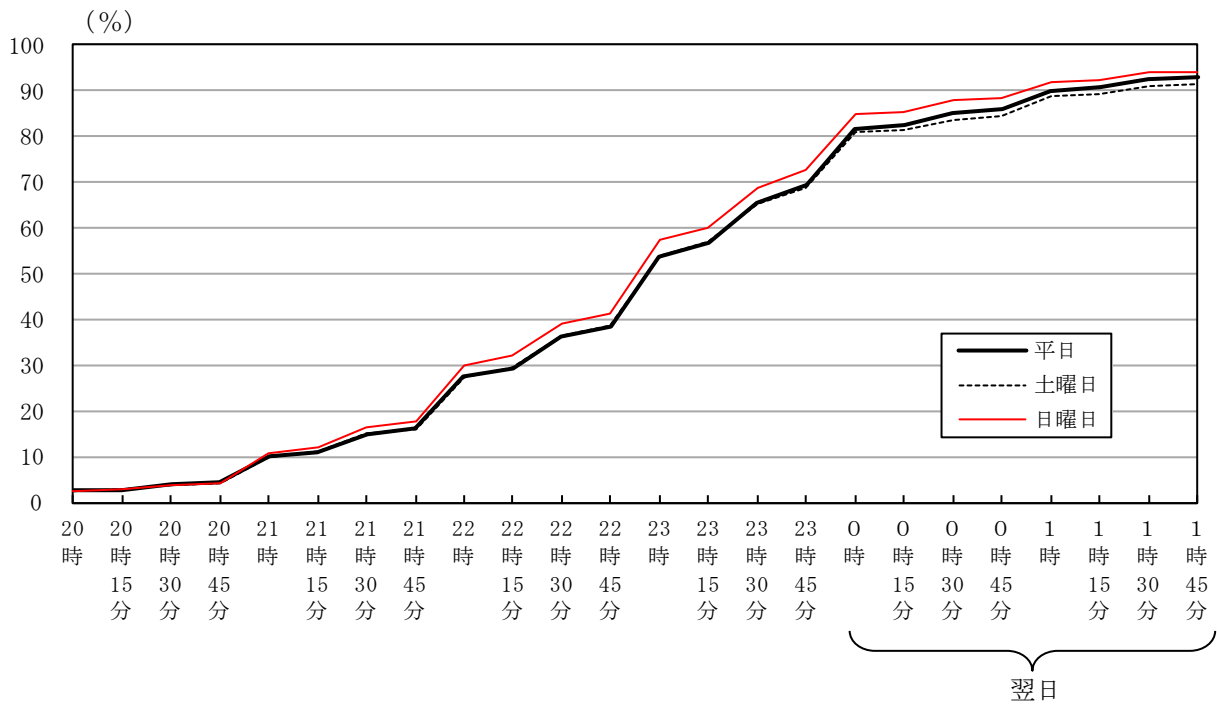

図6-4 曜日、就寝時刻別累積行動者割合