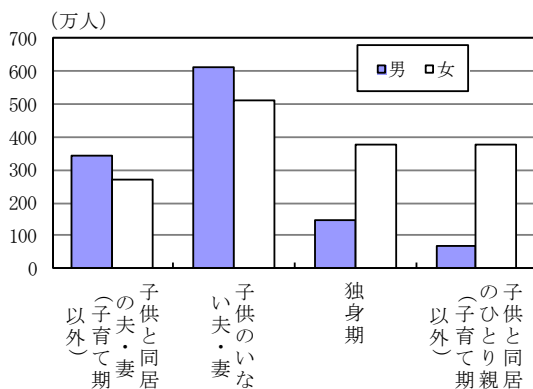

3次活動時間は、男性は「子供のいない夫・妻」が最も長く、9時間24分となっている。女性は「子供と同居のひとり親（子育て期以外）」が最も長く、8時間42分となっている。（図5-7、図5-8、図5-9、表5-10）

図5-7 男女、ライフステージ別生活時間一週全体、65歳以上

図5-8 男女、ライフステージ別人口 -65歳以上

図5-9 男女、ライフステージ別有業率 -65歳以上

1) 高齢者人口が少ない子育て期（30歳未満の無業の子供と同居）を除く。