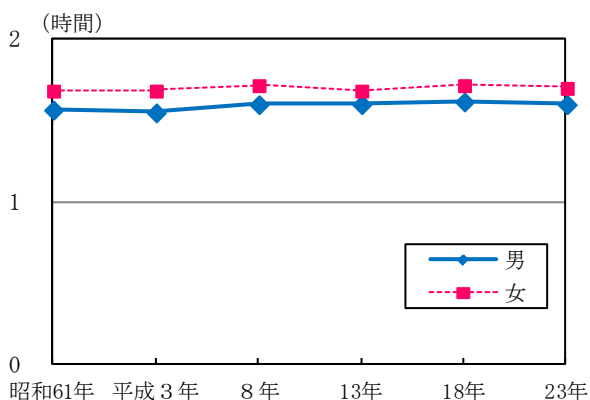

#### ③食事時間は過去25年間で男女共におおむね横ばい

比較可能な年齢区分である15歳以上の人について、過去25年間の食事時間の推移を男女別にみると、男女共に数分の増減はあるが、おおむね横ばいとなっている。(図2-8、表2-7)

図2-8 男女別食事時間の推移(昭和61年～平成23年)一週全体、15歳以上

表2-7 男女別食事時間の推移(昭和61年～平成23年)一週全体、15歳以上

|       | 男    | 女    |
|-------|------|------|
| 昭和61年 | 1.34 | 1.41 |
| 平成3年  | 1.33 | 1.41 |
| 平成8年  | 1.36 | 1.43 |
| 平成13年 | 1.36 | 1.41 |
| 平成18年 | 1.37 | 1.43 |
| 平成23年 | 1.36 | 1.42 |