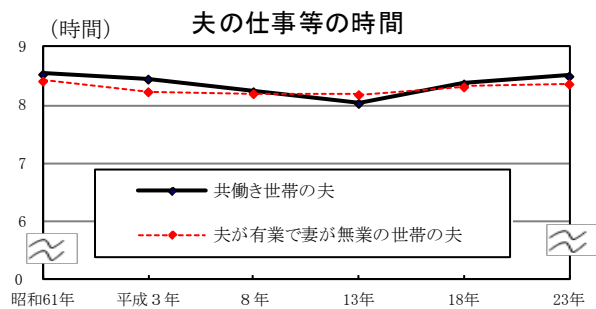

表5-6 共働きか否か、行動の種類別生活時間の推移（昭和61年～平成23年）
一週全体、夫婦と子供の世帯の夫・妻

(時間、分)

		共働き世帯					夫が有業で妻が無業の世帯						
		昭和61年	平成3年	平成8年	平成13年	平成18年	平成23年	昭和61年	平成3年	平成8年	平成13年	平成18年	平成23年
夫	1次活動	10.08	10.04	10.09	10.06	10.03	10.00	10.06	10.07	10.08	10.06	10.06	10.02
	2次活動	8.47	8.46	8.34	8.28	8.55	9.09	8.43	8.39	8.39	8.47	9.01	9.10
	仕事等	8.32	8.27	8.14	8.02	8.22	8.30	8.25	8.14	8.12	8.11	8.19	8.22
	家事関連	0.15	0.19	0.20	0.26	0.33	0.39	0.17	0.25	0.27	0.35	0.42	0.46
	うち家事	0.06	0.08	0.07	0.09	0.11	0.12	0.04	0.06	0.05	0.07	0.08	0.09
	育児	0.03	0.03	0.03	0.05	0.08	0.12	0.06	0.08	0.08	0.13	0.17	0.19
	3次活動	5.05	5.11	5.17	5.26	5.02	4.51	5.11	5.15	5.13	5.07	4.52	4.48
妻	1次活動	9.54	9.50	9.58	9.53	9.53	9.55	10.10	10.06	10.14	10.08	10.10	10.18
	2次活動	10.02	9.52	9.28	9.13	9.26	9.27	7.48	7.46	7.34	7.38	7.36	7.47
	仕事等	5.32	5.14	4.55	4.38	4.43	4.34	0.07	0.03	0.03	0.04	0.02	0.04
	家事関連	4.30	4.39	4.33	4.37	4.45	4.53	7.41	7.42	7.30	7.34	7.34	7.43
	うち家事	3.36	3.38	3.35	3.31	3.28	3.27	5.22	5.14	5.02	4.49	4.42	4.43
	育児	0.19	0.19	0.19	0.25	0.36	0.45	1.26	1.30	1.30	1.48	1.57	2.01
	3次活動	4.03	4.18	4.34	4.54	4.40	4.38	6.02	6.09	6.12	6.14	6.13	5.55

注) 昭和61年の「家事」は「介護・看護」を含む。

図5-5 共働きか否か、主要な行動の種類別生活時間の推移（昭和61年～平成23年）
一週全体、夫婦と子供の世帯の夫・妻