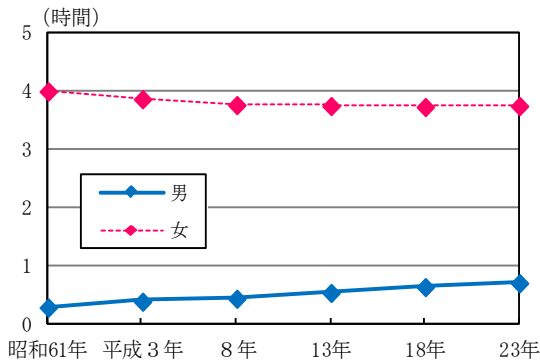

④家事関連時間の男女の差は縮小しているが依然として大きい

比較可能な年齢区分である15歳以上の人について、過去25年間の家事関連時間の推移を男女別にみると、男性は増加が続き、昭和61年と比べると、25分の増加となっているのに対し、女性は平成8年まで減少が続いたが、その後はおおむね横ばいで、昭和61年と比べると、15分の減少にとどまり、男女の差は縮小しているが、依然として大きい。(図3-10、表3-10)

図3-10 男女別家事関連時間の推移 (昭和61年～平成23年) 一週全体、15歳以上

表3-10 男女別家事関連時間の推移 (昭和61年～平成23年) 一週全体、15歳以上

|       | (時間.分) |      |
|-------|--------|------|
|       | 男      | 女    |
| 昭和61年 | 0.18   | 4.00 |
| 平成3年  | 0.24   | 3.52 |
| 平成8年  | 0.27   | 3.46 |
| 平成13年 | 0.33   | 3.45 |
| 平成18年 | 0.39   | 3.44 |
| 平成23年 | 0.43   | 3.45 |