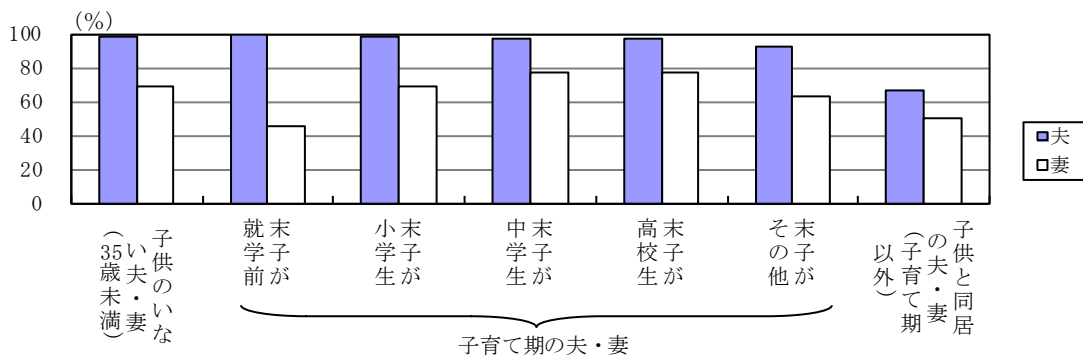

図5-4 ライフステージ別有業率一夫・妻

1) 本人の年齢や在学の状態、世帯内に配偶者及び子供がいるか否か、同居の子供の年齢、就学・就業状態等によりライフステージを設定した。なお、家族構成が不明な場合はライフステージを不詳とした。
2) 30歳未満の無業の子供と同居している場合をいう。
3) 通勤・通学、仕事及び学業
4) 同一世帯に子供のいない夫・妻をいう。