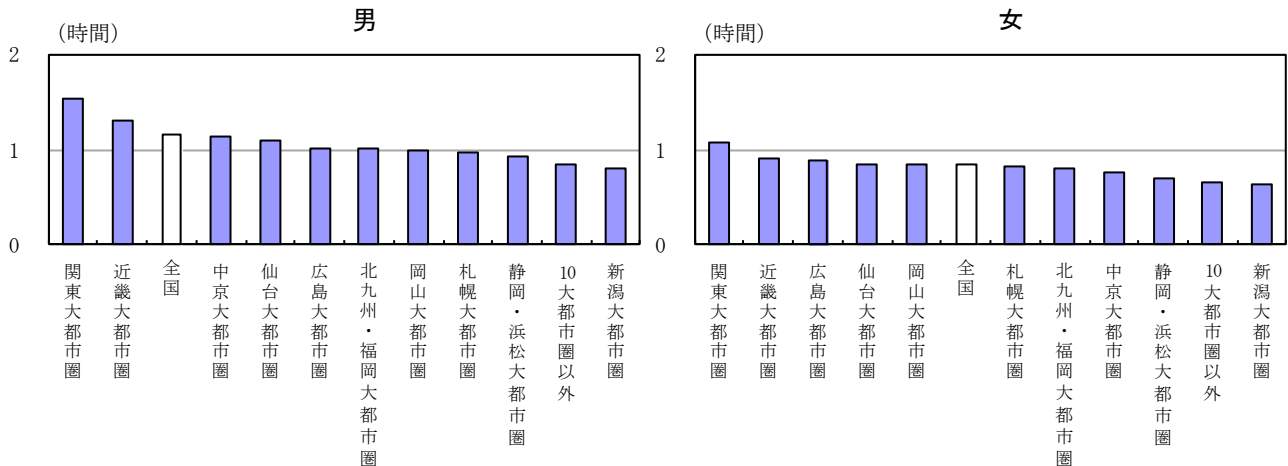

## ②通勤・通学時間が長い関東大都市圏

平日における雇用されている人について、通勤・通学時間を男女、10 大都市圏・10 大都市圏以外別にみると、男女共に関東大都市圏（男性1時間 32 分、女性1時間4分）が最も長く、次いで近畿大都市圏（男性1時間 18 分、女性54分）などとなっている。

一方、男女共に新潟大都市圏（男性 48 分、女性 38 分）が最も短くなっている。（図7-3、表7-2）

図7-3 男女、10 大都市圏・10 大都市圏以外別通勤・通学時間—平日、雇用されている人