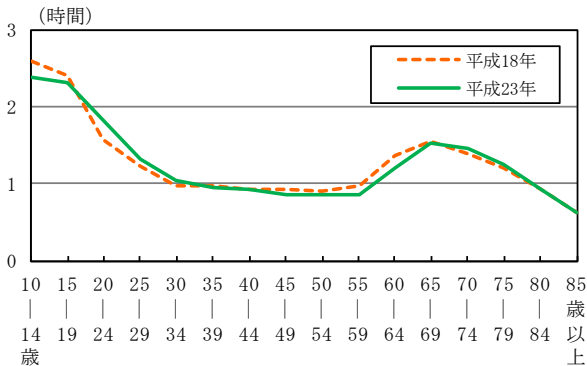

図2 男女別仕事時間の推移（昭和61年～平成23年）一週全体、有業者

○有業者の仕事時間は男女共に15～24歳で大幅に減少

図3 男女、年齢階級別仕事時間（平成18年、23年）一週全体、有業者

○雇用されている人の仕事時間は「正規の職員・従業員」及び「正規の職員・従業員以外」共に5年前より2分増加しているが、仕事時間が長い「正規の職員・従業員」の構成割合が低下したことにより、雇用されている人全体では6分の減少

図4 雇用形態別仕事時間（平成18年、23年）一週全体、雇用されている人

図5 雇用形態別構成割合（平成18年、23年）

注) 平成23年の「その他」には、「契約社員」及び「嘱託」を含む。

(4) 家事関連 (「結果の概要」16～19 ページ参照)

○男性はほとんどの年齢階級で家事関連時間が増加しているが、男性が42分、女性は3時間35分と男女の間に依然として大きな差が見られる

図6 男女、年齢階級別家事関連時間(平成18年、23年)一週全体

注) 家事関連時間・家事、介護・看護、育児及び買い物

(5) 自由時間活動 (「結果の概要」20～23 ページ参照)

○趣味、スポーツ、学習などの自由時間は20～34歳及び70～79歳で増加、一方、休養等の自由時間は20～24歳及び35～79歳で増加

図7 年齢階級別積極的自由時間活動の時間(平成18年、23年)一週全体

図8 年齢階級別休養等自由時間活動の時間(平成18年、23年)一週全体

注) 積極的自由時間活動・学習・自己啓発・訓練(学業以外)、趣味・娯楽、スポーツ及びボランティア活動・社会参加活動

注) 休養等自由時間活動・テレビ・ラジオ・新聞・雑誌及び休養・くつろぎ

○交際・付き合いの時間は平成13年調査以降減少傾向で、15～24歳で大幅に減少

図9 年齢階級別交際・付き合いの時間(平成13年、18年、23年)一週全体