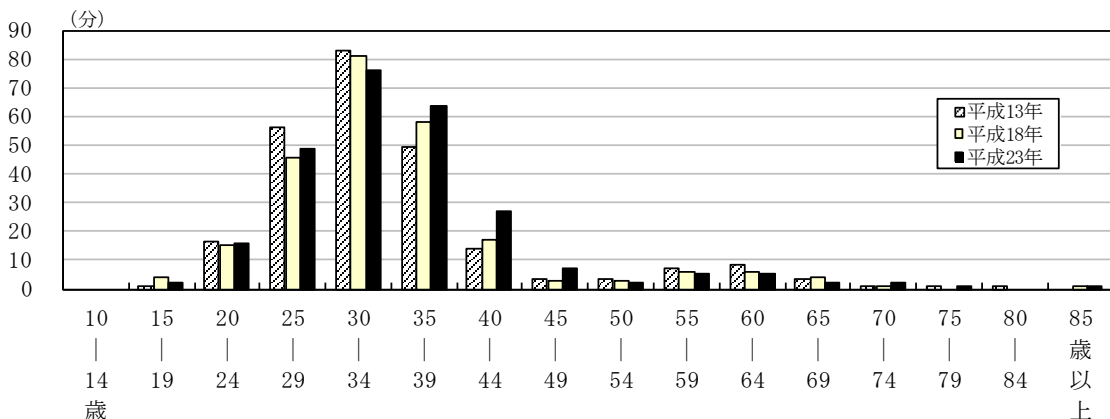

図3-15 育児時間の男女差の推移(平成13年、18年、23年)一週全体