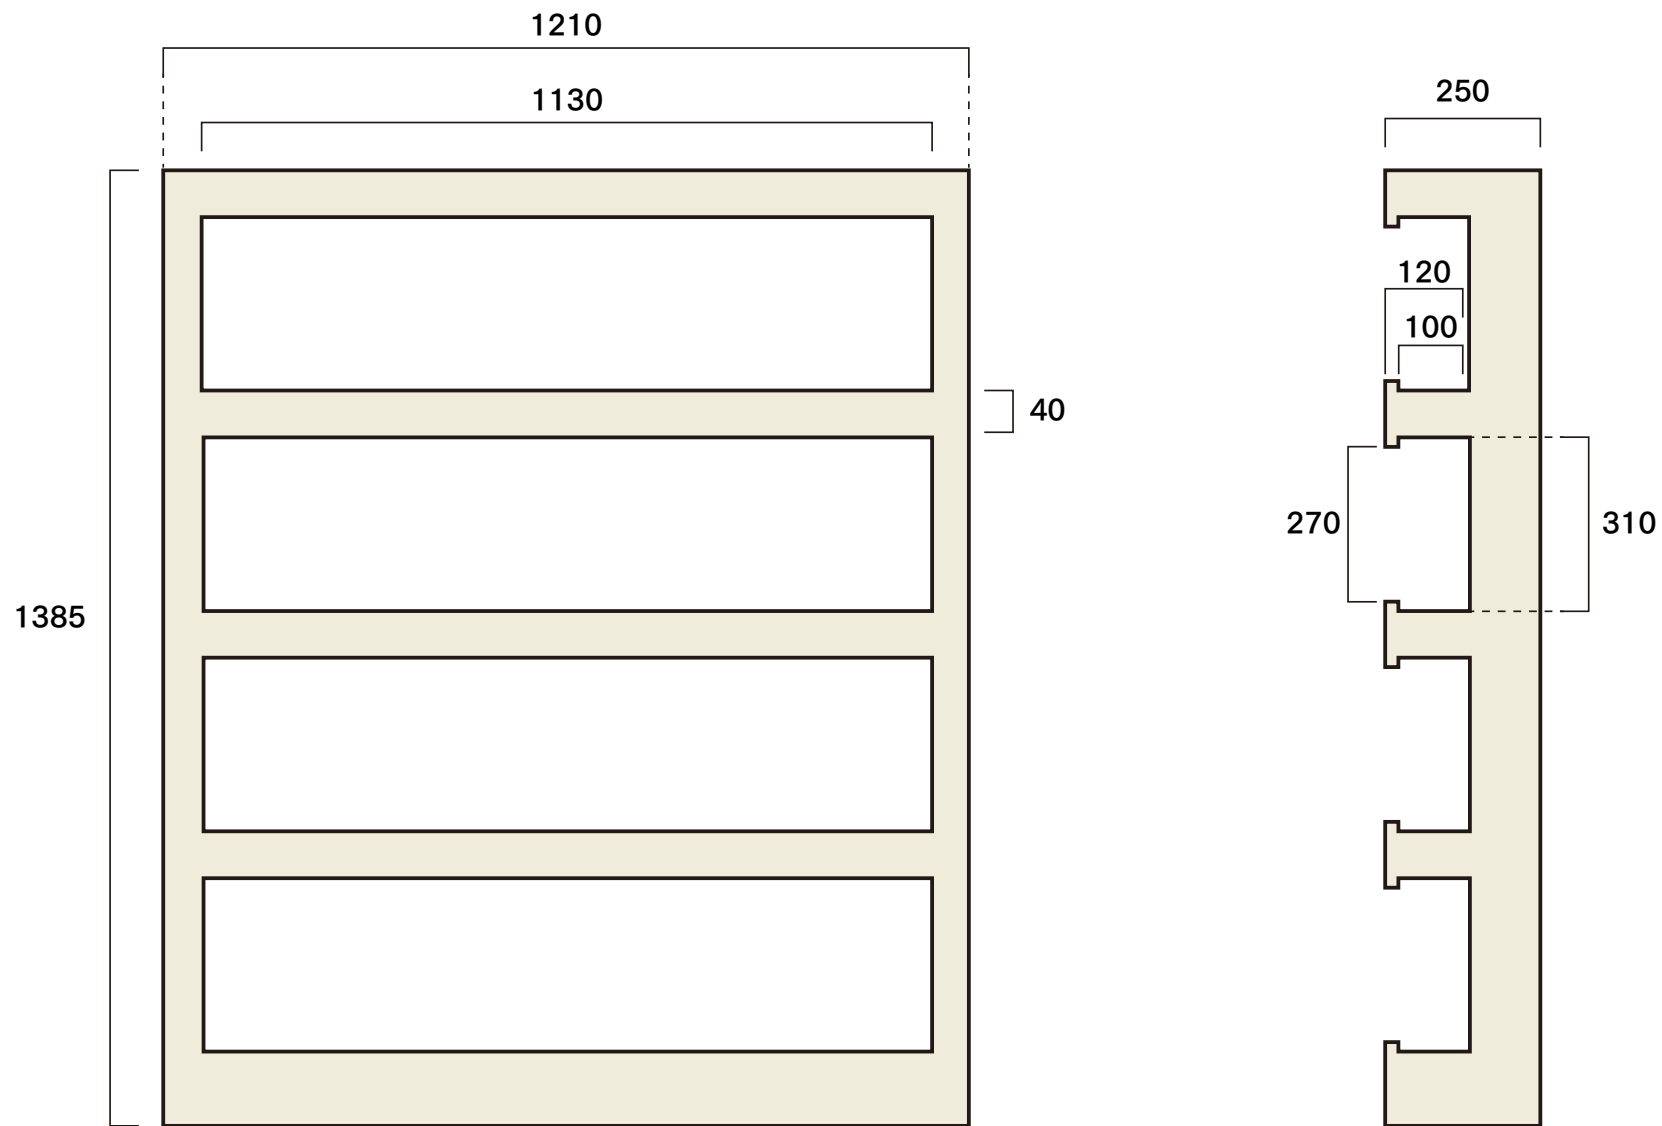

靖国通り沿いのウインドウ図面

※棚の内側サイズはすべて同じです。
本棚は2つ横並びでご利用いただけます。