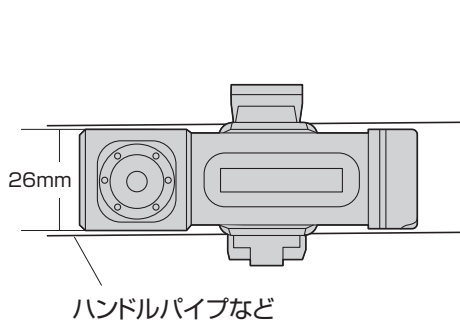

●自転車のハンドルパイプ など

設置方法

❗ 作業時は、製品の間には手を挟まないようにご注意ください。