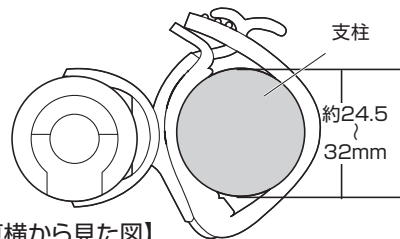

1. 特長

- ●コンパクトサイズで持ち運びが便利なLEDライトです。
- ●COB(面発光LED)ライトで、輝度が高く明るい光を広範囲に照らします。
- ●LEDライトも作業灯として使用でき、マグネット固定も可能です。
- ●ペンのようにクリップが付いているので、胸ポケットなどにも差して持ち運びができます。
- ●自転車などに取付けるバイクアタッチメントが付属しており、夜間での補助灯や、走行にも使えるLEDです。

2. 仕様

光源	昼白色、3段階明るさ調整可能		
輝度	LEDライト:High/最大約400ルーメン Mid/最大約200ルーメン Low/最大約5ルーメン		
	COB(面発光LED)ライト:最大約150ルーメン ※リチウムイオンバッテリーの特性上、 バッテリー残量により明るさに変動があります。		
LED数(粒)	CreeLED×1、COB×1、RED/GreenLED×1		
消費電力	約6W	定格出力	DC5V/1.2A
コネクタ	microUSBコネクタ(充電用)		
電源	リチウムイオンバッテリー		
連続使用時間	LEDライト:High/約2時間、Mid/約4時間、Low/約30時間 COB(面発光LED)ライト:約6.5時間		
バッテリー容量	800mAh	LED寿命	約30,000時間
充電時間	約2.5時間	使用温度範囲	約-10℃~50℃
照度範囲	約90m	防水機能	IPX6
ケーブル長	約0.2m	サイズ・重量	W84×D30×H26mm約50g
バイクアタッチメント使用範囲	ハンドルパイプ直径/約24.5~32mm		

3. 対応機器・設置条件

1. ■設置条件：
   支柱/直径24.5~32mm

【製品の真横から見た図】