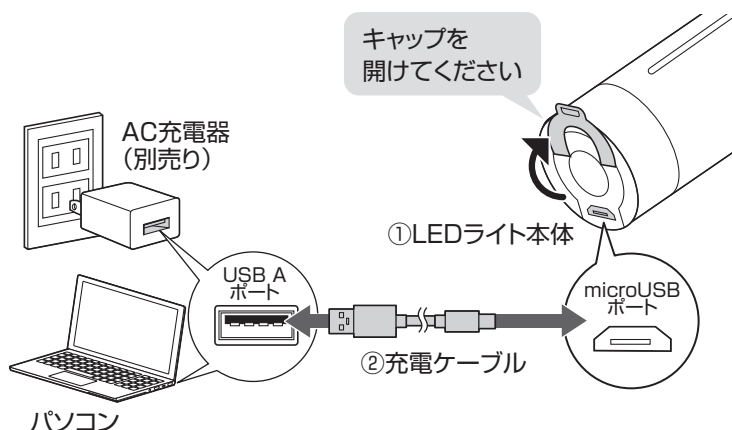

5. 充電方法

付属の充電ケーブルでLEDライト本体をAC充電器(別売り)、またはパソコンと接続して充電してください。