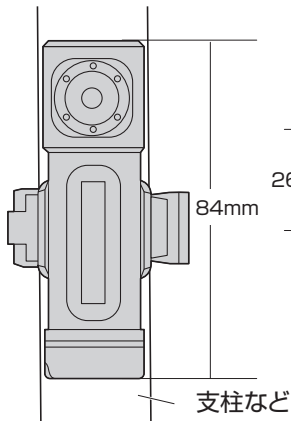

6.設置方法

設置場所

●支柱