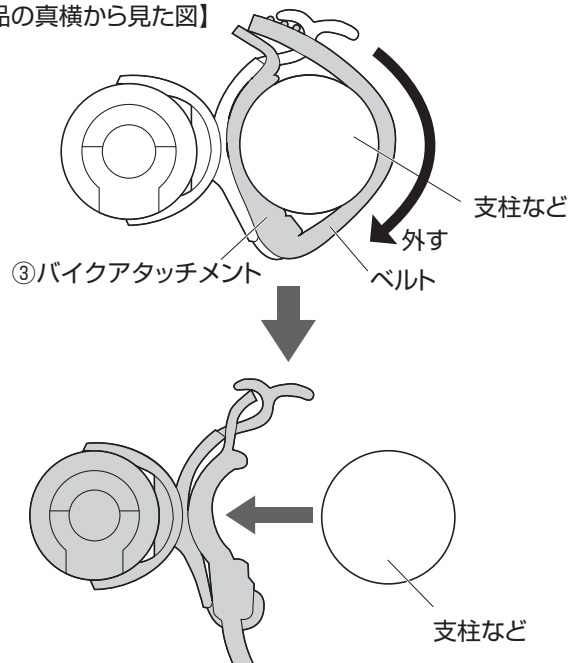

#### 1.バイクアタッチメントをLEDライト本体に取付けます。

【製品の真横から見た図】

この溝にはまるように  
バイクアタッチメントを  
取付けてください。

#### 2.バイクアタッチメントのベルトで支柱などに取付けます。

【製品の真横から見た図】

ベルトの穴に引っ掛けて  
固定します。

#### 1.バイクアタッチメントのベルトを支柱などから取外します。

【製品の真横から見た図】