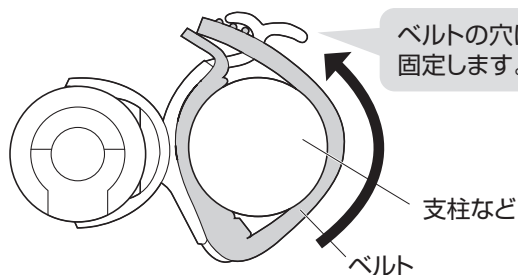

#### 1.バイクアタッチメントをLEDライト本体に取付けます。

【製品の真横から見た図】

この溝にはまるように  
バイクアタッチメントを  
取付けてください。

#### 2.バイクアタッチメントのベルトで支柱などに取付けます。

【製品の真横から見た図】

ベルトの穴に引っ掛けて  
固定します。