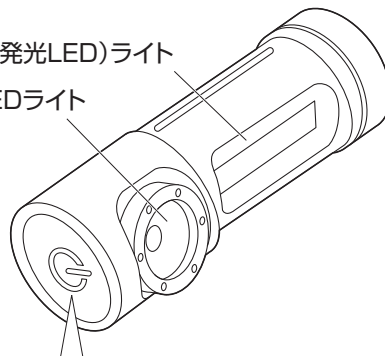

4. 各部の名称

COB(面発光LED)ライト
LEDライト

ON・OFFスイッチ

5種類の照射モードを選べます。

スイッチを押す回数	照射モード
1回	LEDライト:強点灯
2回	LEDライト:中点灯
3回	LEDライト:弱点灯
4回	COB(面発光LED)ライト:点灯
5回	LEDライト:点滅(フラッシュ)
長押し1回	消灯

※最後に使用した照射モードが記憶されるため、スイッチOFF後にONにすると記憶されたモードで照射が始まります。