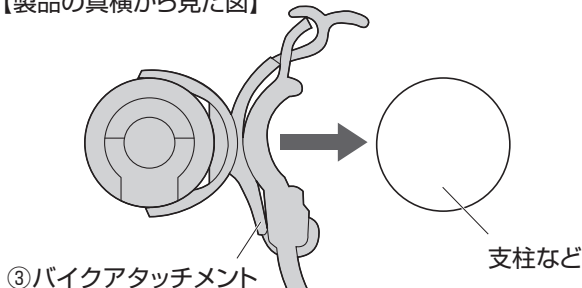

#### 1.バイクアタッチメントをLEDライト本体に取付けます。

【製品の真横から見た図】

この溝にはまるように  
バイクアタッチメントを  
取付けてください。

#### 2.バイクアタッチメントのベルトで支柱などに取付けます。

【製品の真横から見た図】

ベルトの穴に引っ掛けて  
固定します。