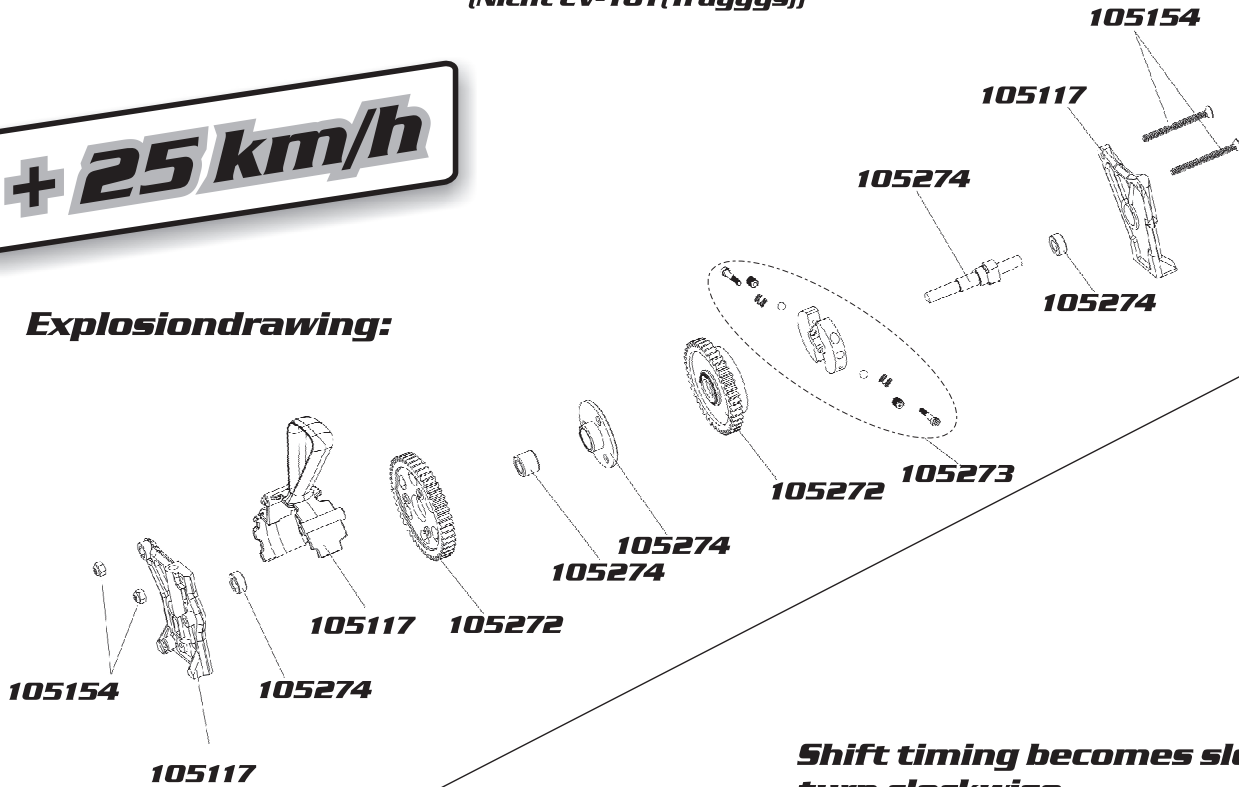

Art.Nr.: 105210

2 Speedgear Kit f. CV-10 Chassis

For all CVC-10 Onroad-Versions and CV-10 Buggys
(Not CV-10T (Truggys))

Für alle On Road-Varianten und CV-10 Buggys
(Nicht CV-10T(Truggys))

+25 km/h

Explosiondrawing:

Shift timing becomes slower-
turn clockwise
Späteres Schalten -
im Uhrzeigersinn drehen

HEX-wrench
Imbusschlüssel

Shift timing becomes quicker-
turn counterclockwise
Früheres Schalten-
entgegen dem Uhrzeigersinn drehen

Spareparts/ Ersatzteile

105154 CV-10 Screwkit

105272 CV-10 2speedgear
Maingear Set

105275 CV-10 2speedgear
clutch

105273 CV-10 2speedgear
clutchset

105274 CV-10 2speedgear
sparepart-
set

105276 CV-10 2speedgear
clutch