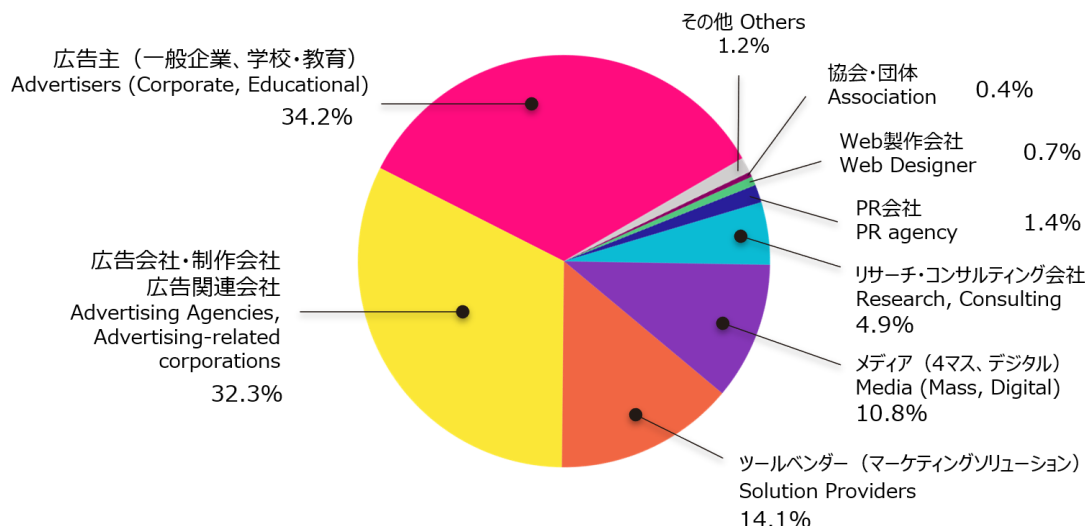

今回あらたに取り組んだことやアンケート内容などを踏まえ、これからもイベントにおけるサステナビリティ、ダイバーシティ&インクルージョンを推進し、業界に先駆けて新たな取り組みにチャレンジしてその知見を共有してまいります。

2023年のad:tech tokyoは、10月19日(木)～20日(金)に東京ミッドタウン&ザ・リッツ・カールトン東京での開催を予定しています。

● ad:tech tokyo 2022 報告

■ 総参加者

1万6,520人

*10月20日、21日の会場来場者8,301人、オンライン参加者8,219人

■ 業種別参加比率

広告主（一般企業、学校・教育）：34.2%
広告会社・広告関連会社：32.3%
ツールベンダー：14.1%
メディア（4マス、デジタル）：10.8%
リサーチ・コンサルティング会社：4.9%
PR会社：1.4%
Web製作会社：0.7%
協会・団体：0.4%
その他：1.2%

会期：2022年10月20日(木)-10月21日(金)／10月28日(金)～11月4日(金)