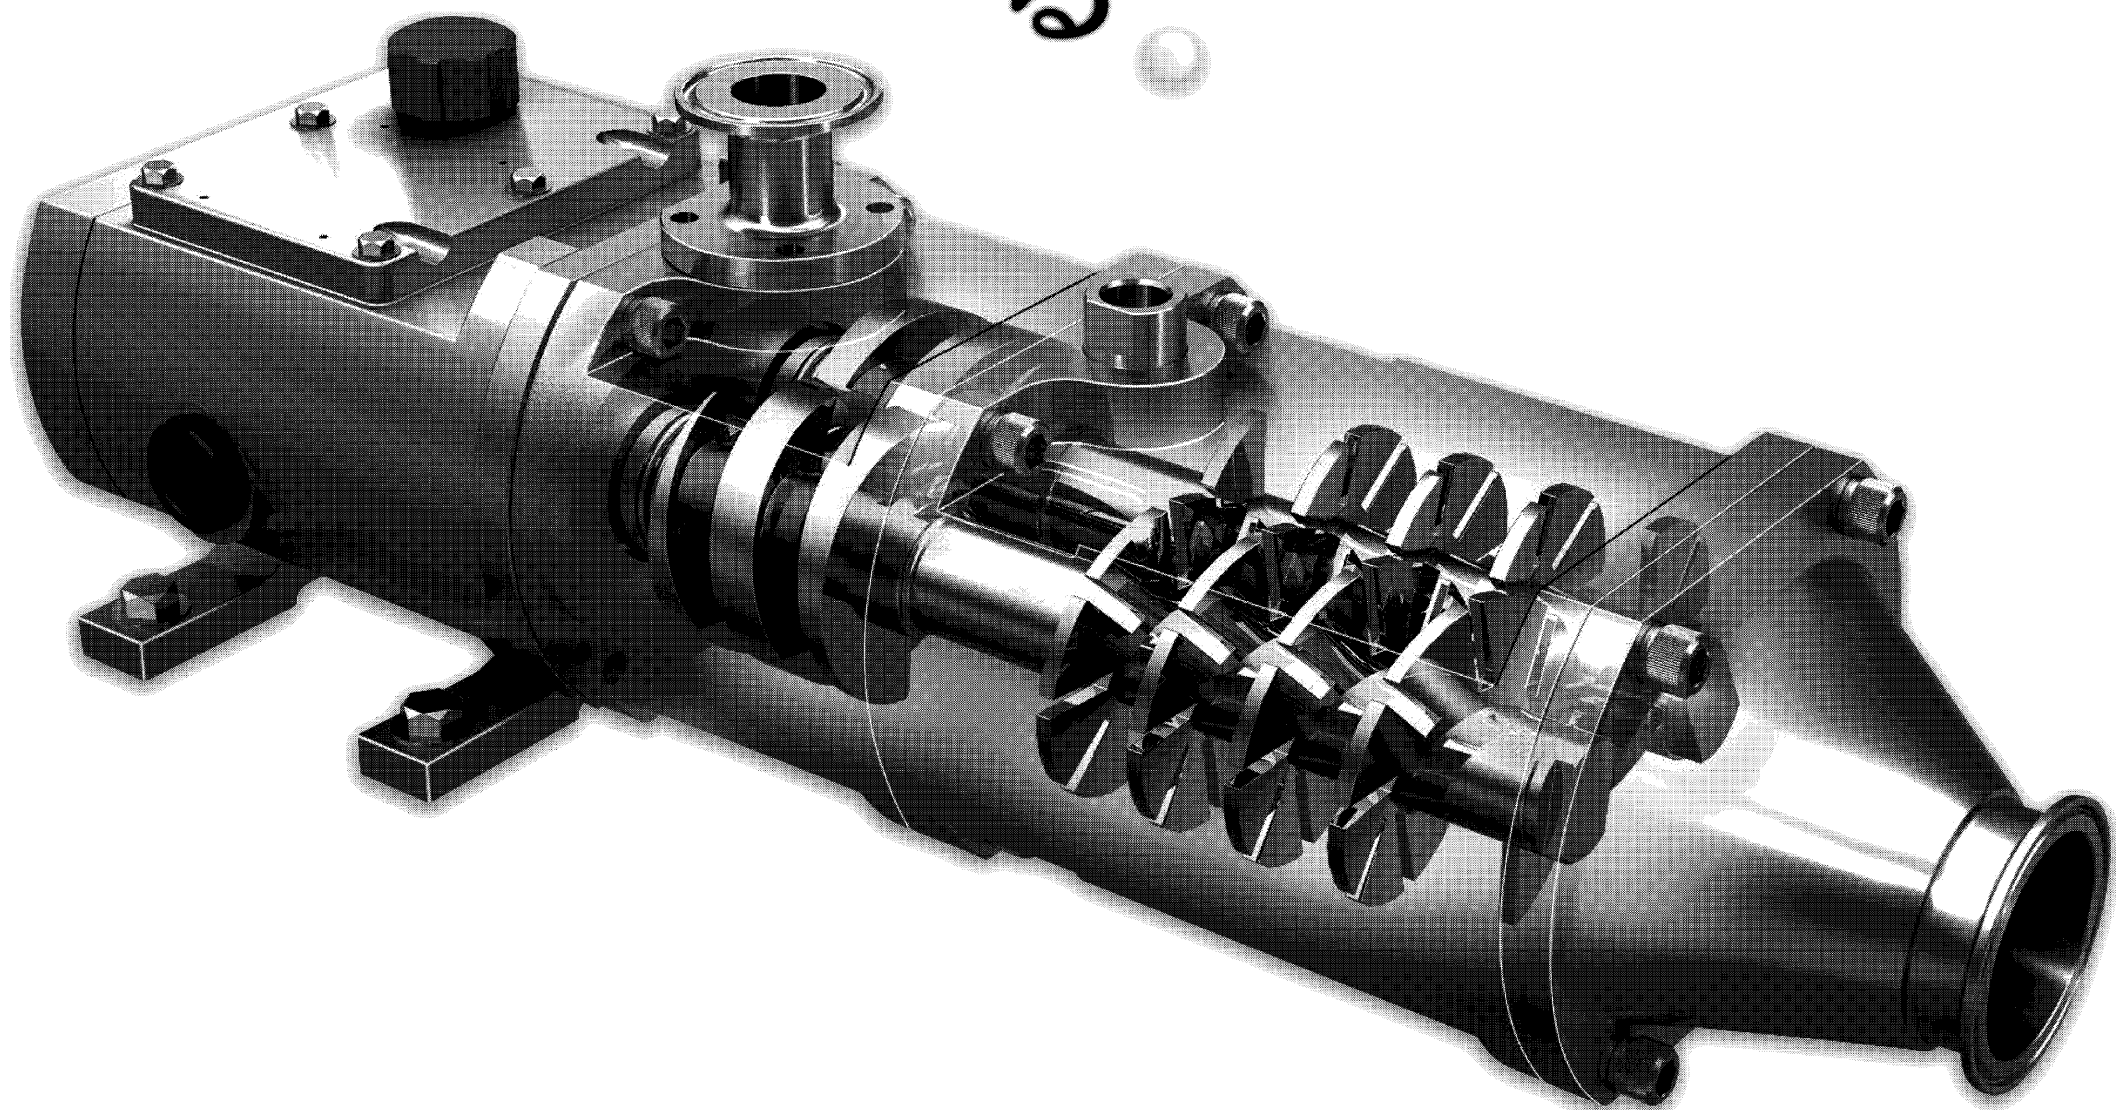

移送しながら

粉体

液体

高粘度液を
効率よく

混合
混練

ダメで
お困りの方

できる

攪拌機能付二軸スクリューポンプ
ブレンディングポンプBQ型 PAT