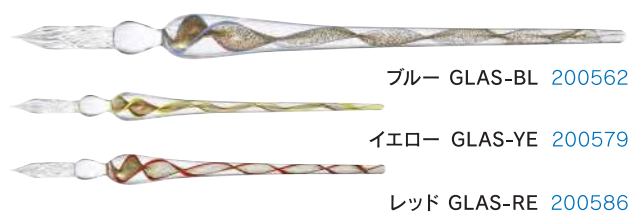

ギター ガラスペン スパイラル NEW

■ギター ガラスペン スパイラル 〈品番:GLAS〉
サイズ:188×15×15(mm) 重量:22(g)※個体差あり
箱サイズ:215×46×26(mm) 重量:68(g)※個体差あり