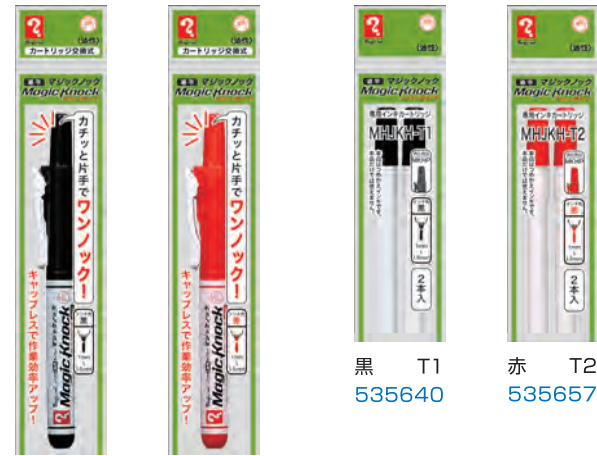

黒 T1 535237
赤 T2 535244

CHECK IT!

製品紹介ムービー
動画でぜひご覧ください。

Magic INK ノック式油性マーカー マジックノック
Magic Knock
アルコール系インキ

マジックインキ マジックノック 太字
(品番:MKFP)
サイズ:152×21.5×16(mm) 重量:18(g)
(アルコール系インキ使用)

マジックインキ マジックノック 細字
(品番:MKHP)
サイズ:148×18×12(mm) 重量:11(g)
(アルコール系インキ使用)

ノック式(キャップレス)で作業効率UP
カチッと片手でワンノックするだけですぐに使えて
作業効率もアップ。インキはつめかえができる
「専用インキカートリッジ」をご用意。
※仕様はパック入り商品のみとなります。