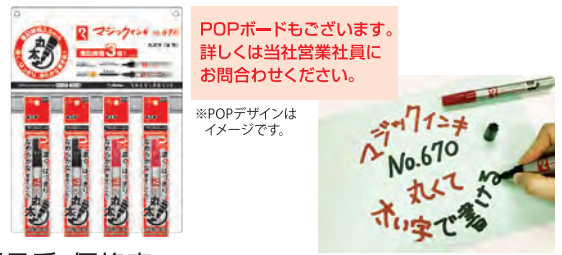

POPボードもごさいます。
詳しくは当社営業社員に
お問い合わせください。

※POPデザインは
イメージです。

■品番・価格表

品名	品番	本体価格	包装単位
No.670 丸太字 単色	M670-T	150円	10/400
パック 単色	M670P-T	150円	10/200
マジェスター 補充インキ(10ml) 単色	MHJA-10ML-T	250円	10/300

※各商品の希望小売価格は、本体価格+消費税となります。

黒 T1 514607 赤 T2 514614