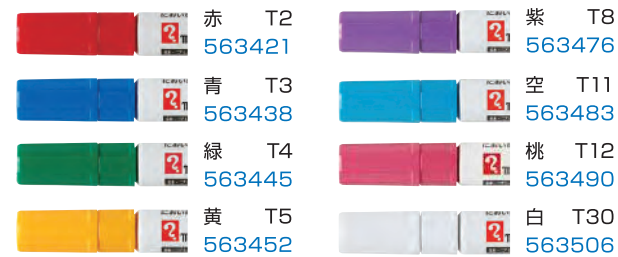

油性染料	油性マーカー
油性顔料	油性マーカー
水性染料	水性マーカー
水性顔料	水性マーカー
特殊ペン	
万年筆インキ	
万年筆	その他
ガラスペン	
除菌スプレー	
水彩えのぐ	
バスくれよん	描画材
固型えのぐ	
マーカーペン	工業用マーカー
バス・チョーク	
インキ落とし	

■ペイントマーカー-SR No.551(細字)

黒 T1
564312

■パック商品 (品番:MSR551P) サイズ:52×193×11(mm) 重量:13(g)

黒 T1 564510 赤 T2 564527 青 T3 564534 緑 T4 564541 黄 T5 564558 紫 T8 564572 空 T11 564589 桃 T12 564596 白 T30 564602

■ペイントマーカー-SR No.551(細字) 金・銀

金 T36
700024

銀 T37
700031

カードなどの
装飾にも
おすすめ!

■品番・価格表

品名	品番	本体価格	包装単位
ペイントマーカー-SR No.551 単色	MSR551-T	200円	10/400
〃 単色 パック	MSR551P-T	200円	10
ペイントマーカー-SR No.551 金・銀	MSR551N-T	200円	10/100/400
〃 金・銀 パック	MSR551NP-T	200円	10/100/400

※各商品の希望小売価格は、本体価格+消費税となります。
※包装単位は変更となる場合がございます。

Magic INK PAINT MARKER SR 細字

ペイントマーカー-SR No.551(細字)
(品番:MSR551)
サイズ:131×11×11(mm) 重量:12(g)
(油性ペイントマーカー)

筆記線幅:1.2mm

ペイントマーカー-SR No.551(細字) 金・銀
(品番:MSR551N)
サイズ:131×11×11(mm) 重量:11(g)
(油性ペイントマーカー)

筆記線幅:1.2mm

においが少なく日光や雨が当たる屋外に強い
不透明ペイントマーカー

黒い面にも、白い面にも、透明のものにもくっきり鮮明に
書けます。直射日光にさらされても退色の心配や、雨や水に
ぬれても流れたり消えたりする心配が少なく、
屋外展示用に最適です。
プラスチック、金属、ガラス、陶器、木、紙、革に。

■ペイントマーカー-SR No.550(中字)

黒 T1
563414

■パック商品 (品番:MSR550P) サイズ:52×205×15(mm) 重量:21(g)

黒 T1 563919 赤 T2 563926 青 T3 563933 緑 T4 563940 黄 T5 563957 紫 T8 563971 空 T11 563988 桃 T12 563995 白 T30 564008

■ペイントマーカー-SR No.550(中字) 金・銀

金 T36
700062

銀 T37
700079

Magic INK PAINT MARKER SR 中字

ペイントマーカー-SR No.550(中字)
(品番:MSR550)
サイズ:141×15×15(mm) 重量:20(g)
(油性ペイントマーカー)

筆記線幅:2.5mm

ペイントマーカー-SR No.550(中字) 金・銀
(品番:MSR550N)
サイズ:145×15×15(mm) 重量:20(g)
(油性ペイントマーカー)

筆記線幅:2.5mm

においが少なく日光や雨が当たる屋外に強い
不透明ペイントマーカー

黒い面にも、白い面にも、透明のものにもくっきり鮮明に
書けます。直射日光にさらされても退色の心配や、雨や水に
ぬれても流れたり消えたりする心配が少なく、
屋外展示用に最適です。
プラスチック、金属、ガラス、陶器、木、紙、革に。

■パック商品 (品番:MSR550NP) サイズ:55×210×15(mm) 重量:21(g)

金 T36
700086

銀 T37
700093

■品番・価格表