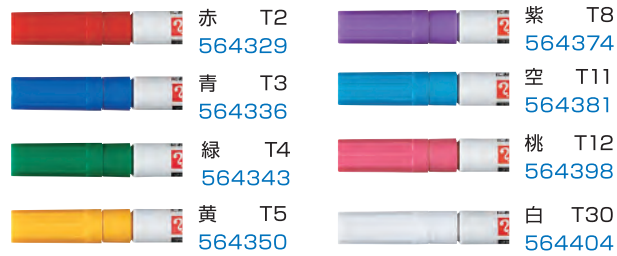

油性染料	油性マーカー
油性顔料	油性マーカー
水性染料	水性マーカー
水性顔料	水性マーカー
特殊ペン	
万年筆インキ	
万年筆	その他
ガラスペン	
除菌スプレー	
水彩えのぐ	
バスくれよん	描画材
固型えのぐ	
マーカーペン	工業用マーカー
バス・チョーク	
インキ落とし	

■ペイントマーカー-SR No.551(細字)

黒 T1
564312

■パック商品 (品番:MSR551P) サイズ:52×193×11(mm) 重量:13(g)

黒 T1 564510 赤 T2 564527 青 T3 564534 緑 T4 564541 黄 T5 564558 紫 T8 564572 空 T11 564589 桃 T12 564596 白 T30 564602

■ペイントマーカー-SR No.551(細字) 金・銀

金 T36
700024

銀 T37
700031

カードなどの
装飾にも
おすすめ!

■品番・価格表

品名	品番	本体価格	包装単位
ペイントマーカー-SR No.551 単色	MSR551-T	200円	10/400
〃 単色 パック	MSR551P-T	200円	10
ペイントマーカー-SR No.551 金・銀	MSR551N-T	200円	10/100/400
〃 金・銀 パック	MSR551NP-T	200円	10/100/400

※各商品の希望小売価格は、本体価格+消費税となります。
※包装単位は変更となる場合がございます。

Magic INK PAINT MARKER SR 細字

ペイントマーカー-SR No.551(細字)
(品番:MSR551)
サイズ:131×11×11(mm) 重量:12(g)
(油性ペイントマーカー)

筆記線幅:1.2mm

ペイントマーカー-SR No.551(細字) 金・銀
(品番:MSR551N)
サイズ:131×11×11(mm) 重量:11(g)
(油性ペイントマーカー)

筆記線幅:1.2mm

においが少なく日光や雨が当たる屋外に強い
不透明ペイントマーカー

黒い面にも、白い面にも、透明のものにもくっきり鮮明に
書けます。直射日光にさらされても退色の心配や、雨や水に
ぬれても流れたり消えたりする心配が少なく、
屋外展示用に最適です。
プラスチック、金属、ガラス、陶器、木、紙、革に。

■ペイントマーカー-SR No.550(中字)

黒 T1
563414

■パック商品 (品番:MSR550P) サイズ:52×205×15(mm) 重量:21(g)

黒 T1 563919 赤 T2 563926 青 T3 563933 緑 T4 563940 黄 T5 563957 紫 T8 563971 空 T11 563988 桃 T12 563995 白 T30 564008

■ペイントマーカー-SR No.550(中字) 金・銀

金 T36
700062

銀 T37
700079

Magic INK PAINT MARKER SR 中字

ペイントマーカー-SR No.550(中字)
(品番:MSR550)
サイズ:141×15×15(mm) 重量:20(g)
(油性ペイントマーカー)

筆記線幅:2.5mm

ペイントマーカー-SR No.550(中字) 金・銀
(品番:MSR550N)
サイズ:145×15×15(mm) 重量:20(g)
(油性ペイントマーカー)

筆記線幅:2.5mm

においが少なく日光や雨が当たる屋外に強い
不透明ペイントマーカー

黒い面にも、白い面にも、透明のものにもくっきり鮮明に
書けます。直射日光にさらされても退色の心配や、雨や水に
ぬれても流れたり消えたりする心配が少なく、
屋外展示用に最適です。
プラスチック、金属、ガラス、陶器、木、紙、革に。

■パック商品 (品番:MSR550NP) サイズ:55×210×15(mm) 重量:21(g)

金 T36
700086

銀 T37
700093

■品番・価格表