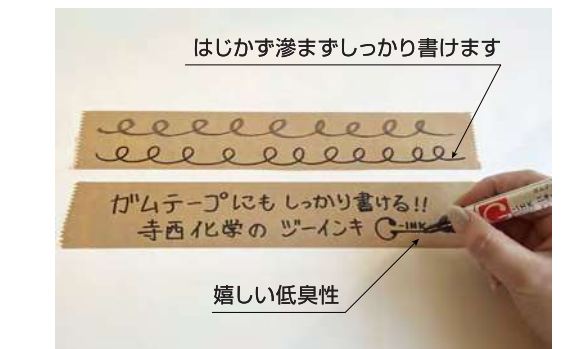

(5本入) [MSIN-5-5P]
サイズ:60×75×4(mm)
重量:1(g) 592049
(50本入) [MSIN-5-50P]
サイズ:100×70×10(mm)
重量:7(g) 592056

ギター ジーインキ 中字
(品番:GIN5)

サイズ:139×15×15(mm)重量:17(g)

(油性染料インキ使用)

ニオイを抑えた新インキ採用!

新開発した低臭性インキにより、インキのニオイが気になる方におすすめのマーカー。
また、ガムテープなどに書いても落ちにくくなっています。
ボディにアルミ軸を使っており、プラスチックの使用量を削減したecoな商品です。
「インキ補充式、ペン先交換式」になっていますので、別売の補充液・替ペン先により繰り返し使えます。
替ペン先は「マジックインキNo.500用替ペン先」をご使用ください。