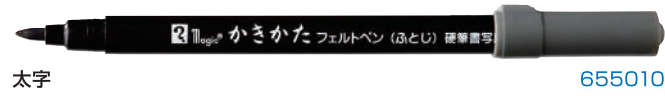

事務用に、宛名書きに、ハガキ・手紙書きに。
水性インキですので、紙に書いて裏うつりが少ない。

■品番・価格表

品名	品番	本体価格	包装単位
サインペン 単色	MRSS-T	120円	10/400

※各商品の希望小売価格は、本体価格+消費税となります。
※包装単位は変更となる場合がございます。

Magic[®] かきかた フェルトペン

細字
655003

太字
655010

マジック かきかたフェルトペン 細字
〈品番:MKF-S〉
サイズ:143×9×13.5(mm) 重量:8(g)