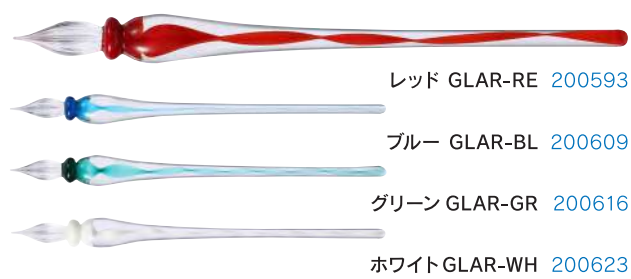

ギター ガラスペン リボン NEW

■ギター ガラスペン リボン 〈品番:GLAR〉
サイズ:172×15×15(mm) 重量:17.5(g)※個体差あり
箱サイズ:215×46×26(mm) 重量:63(g)※個体差あり

ギター ガラスペン

初めての方にもお勧めお手頃価格のガラスペン「ガラスペンはじめませんか」シリーズ

ガラスペンに興味があるけれど何から始めれば良いか迷っている方へお勧め、ガラスペン入門にぴったりな、「ガラスペンはじめませんか」シリーズ。デザインやカラーのバリエーションが豊富で、リーズナブル！専用箱入&ペン先を守るキャップ付なので、贈り物にも最適です。