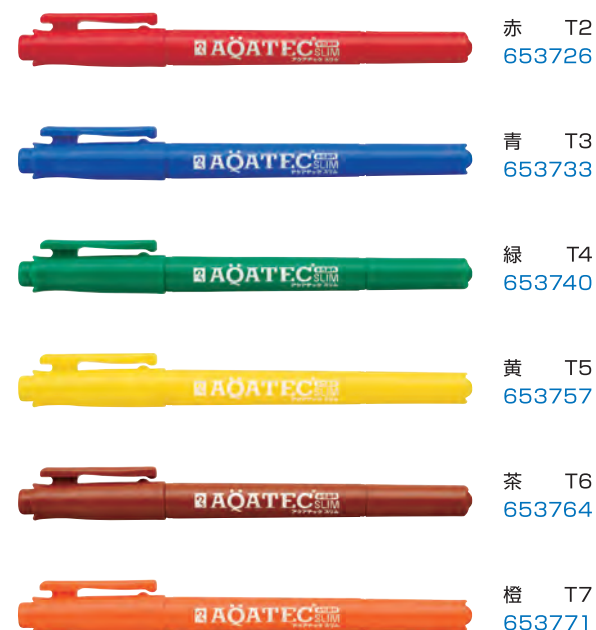

赤 T2 653726
青 T3 653733
緑 T4 653740
黄 T5 653757
茶 T6 653764
橙 T7 653771