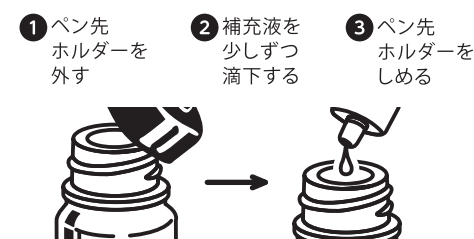

マジックインキ

大型	約9回
No.500	約14回
極太・中太ロング	約4回

繰り返し使えてお得!

詰め替え方法

※対象製品以外に使用しないでください

黒 T1
500372

パック商品

黒[GIN5P-T1]
サイズ:45×200×15(mm)
重量:18(g)
500389