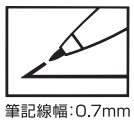

? マジックインキ® NO.700 ゴクホン

マジックインキ No.700 ゴクホン
(品番:M700)
サイズ:141×15×13(mm) 重量:9.5(g)
(アルコール系インキ使用)

線幅0.7mmの極細タイプです。
事務用に、宛名書きに最適です。
名前書き、園芸用、写真への表記など
幅広い用途に使えます。
携帯性に優れたクリップ付きです。