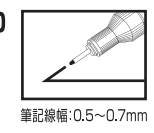

マジックインキ Hi-Fine 0.5 No.900
(品番:M900R)
サイズ:135×14×11(mm) 重量:8(g)
(アルコール系インキ使用)

線幅0.5~0.7mmの極細タイプです。
名前書き、宛名書き、園芸用、写真への表記など
幅広い用途に使えます。
キャップには携帯に便利なクリップと片手で開けやすい
ように滑り止めが付いています。

黒 T1 571907
赤 T2 571914 青 T3 571921

■パック商品 (品番:M900RP) サイズ:39×200×11(mm) 重量:9(g)