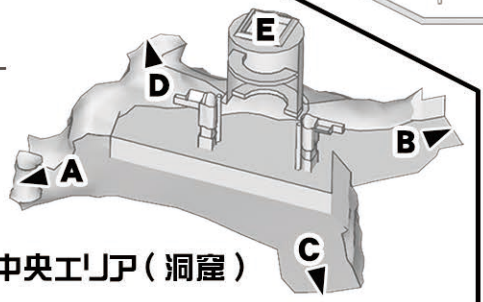

サイド7 SIDE 7

Amusement

連邦軍拠点
管制塔
TOWER

シオン軍拠点
通信施設
STATION

中央エリア

連邦軍
スタート地点

シオン軍
スタート地点

中央エリア (洞窟)

- 連邦軍再出撃ポイント
- シオン軍再出撃ポイント
- ※数字は再出撃レベル

TACTICAL MAP

作戦を立てる際にお役立て下さい。