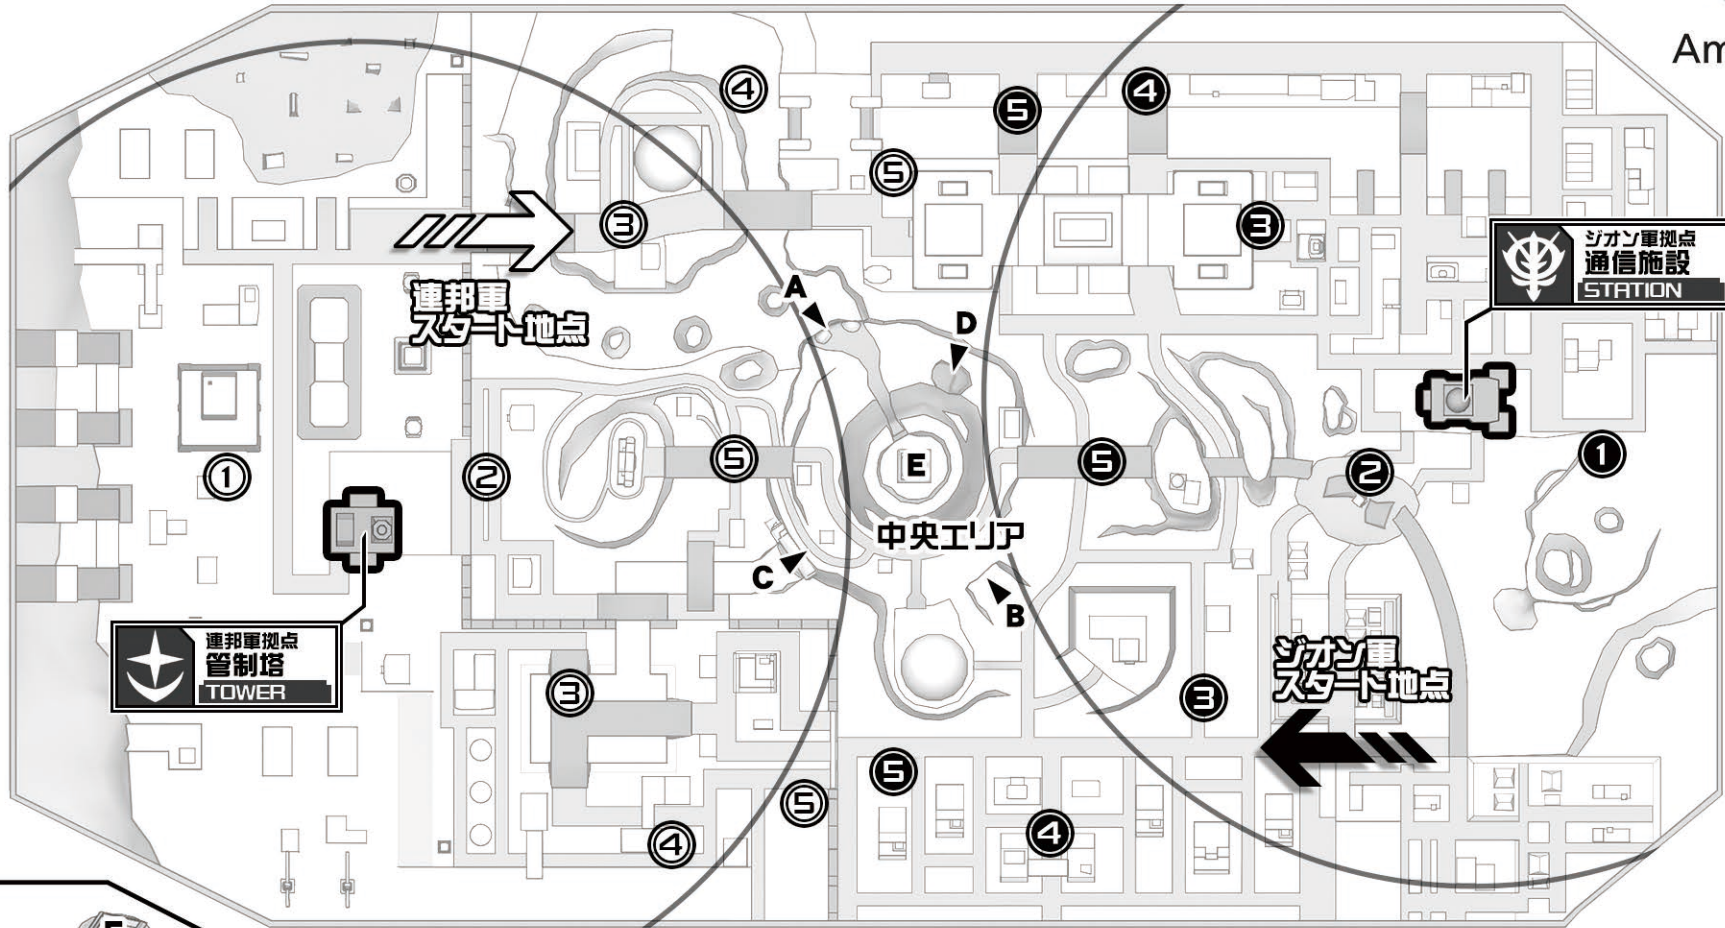

サイド7 SIDE 7

Amusement

連邦軍拠点
管制塔
TOWER

シオン軍拠点
通信施設
STATION

中央エリア

連邦軍
スタート地点

シオン軍
スタート地点

中央エリア (洞窟)

- 連邦軍再出撃ポイント
- シオン軍再出撃ポイント
- ※数字は再出撃レベル

TACTICAL MAP

作戦を立てる際にお役立て下さい。