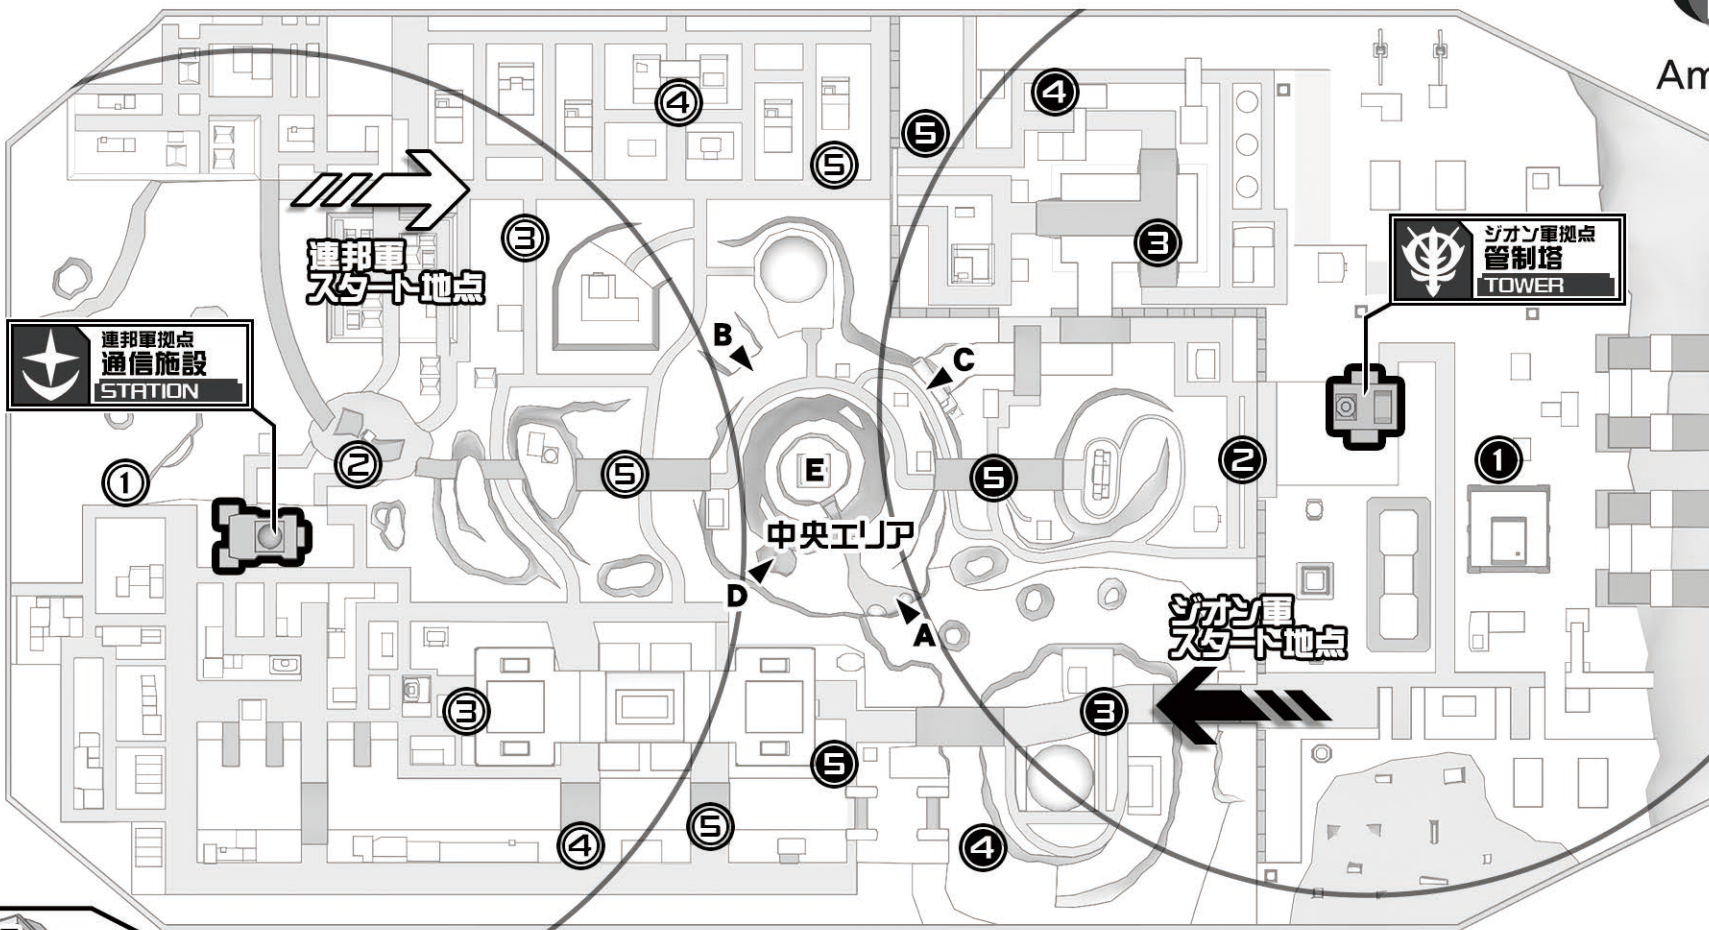

サイド7 (R)

SIDE 7 (R)

Amusement

連邦軍拠点
通信施設
STATION

シオン軍拠点
管制塔
TOWER

中央エリア

連邦軍
スタート地点

シオン軍
スタート地点

中央エリア (洞窟)

- 連邦軍再出撃ポイント
- シオン軍再出撃ポイント
- ※数字は再出撃レベル

0m 300m 500m

TACTICAL MAP

作戦を立てる際にお役立て下さい。