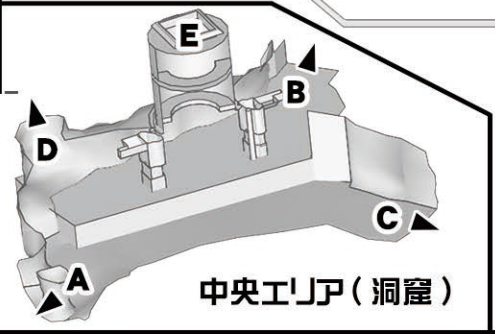

サイド7 (R)

SIDE 7 (R)

Amusement

連邦軍拠点
通信施設
STATION

シオン軍拠点
管制塔
TOWER

中央エリア

連邦軍
スタート地点

シオン軍
スタート地点

中央エリア (洞窟)

- 連邦軍再出撃ポイント
- シオン軍再出撃ポイント
- ※数字は再出撃レベル

0m 300m 500m

TACTICAL MAP

作戦を立てる際にお役立て下さい。