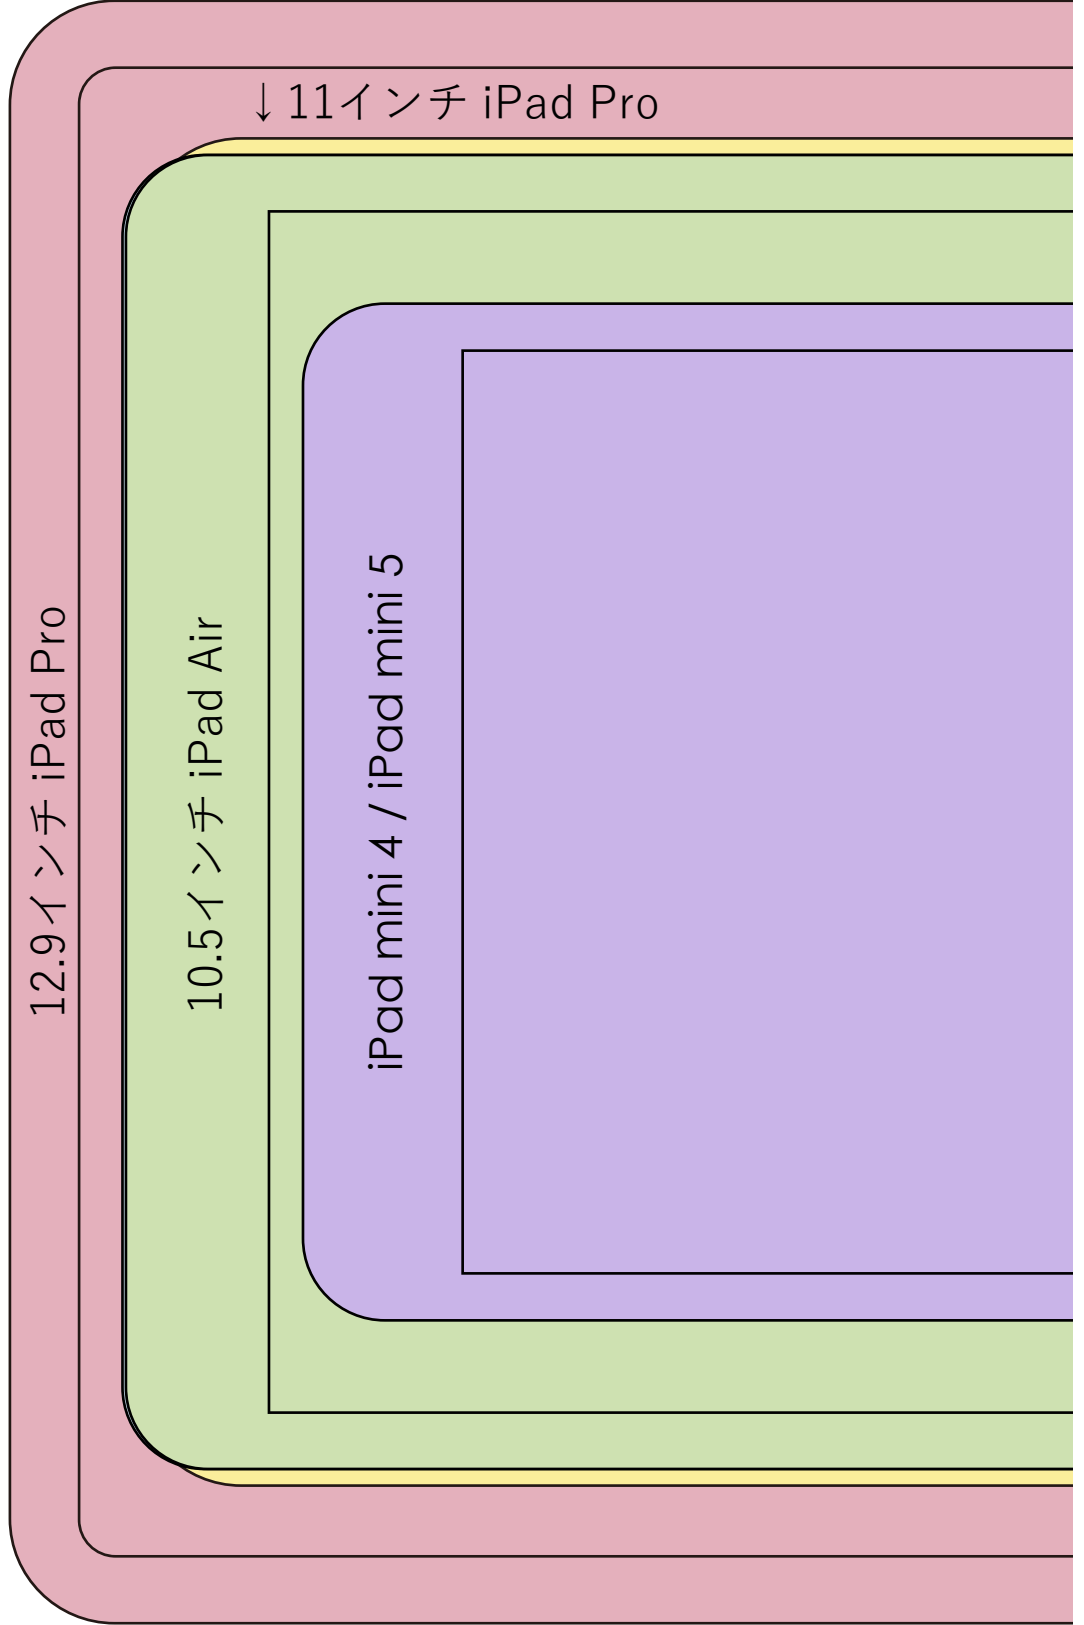

12.9インチ iPad Pro

10.5インチ iPad Air

iPad mini 4 / iPad mini 5

↑ 11インチ iPad Pro

↑ 10.2インチ iPad (隠れています)

↓ 10.2インチ iPad (隠れています)

214.9mm

# 12.9インチ iPad Pro

280.6mm

178.5mm

11インチ iPad Pro

247.6mm

174.1mm

10.5インチ iPad Air

250.6mm

174.1mm

10.2インチ iPad

250.6mm

134.8mm

iPad mini 4 / iPad mini 5

203.2mm