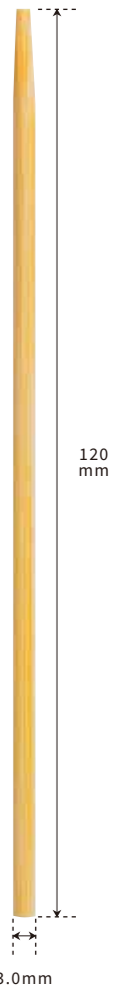

Product name A*	Diameter X Length(mm)	Qty(pcs)	Product name A*	Diameter X Length(mm)	Qty(pcs)
5.2×150A	5.2×150	5,000	5.0×120A	5.0×120	5,000
5.2×180A	5.2×180	5,000	5.0×140A	5.0×140	5,000
5.2×200A	5.2×200	5,000	5.0×160A	5.0×160	5,000
5.2×220A	5.2×220	5,000	5.0×180A	5.0×180	5,000
5.2×270A	5.2×270	3,000			
5.2×300A	5.2×300	3,000			

Product name A* / B*	Length(mm)	Qty(pcs)
120A / 120B	120	10,000
150A / 150B	150	10,000
180A / 180B	180	10,000
210A / 210B	210	10,000
240A / 240B	240	10,000

Type A* : Obtuse angle

Type B* : Acute angle

SQUARE SKEWERS

Product name B*	Diameter X Length(mm)	Qty(pcs)
2.5×90B	2.5×90	1kg×20 bundles
2.5×120B	2.5×120	1kg×20 bundles
2.5×135B	2.5×135	1kg×20 bundles
2.5×150B	2.5×150	1kg×20 bundles
2.5×180B	2.5×180	1kg×20 bundles
3.0×100B	3.0×100	1kg×20 bundles
3.0×120B	3.0×120	1kg×20 bundles
3.0×150B	3.0×150	1kg×20 bundles
3.0×180B	3.0×180	1kg×20 bundles
3.0×210B	3.0×210	1kg×20 bundles
4.0×210B	4.0×210	10,000
4.0×270B	4.0×270	7,500

Type B* : Acute angle

DANGO SKEWERS

BAMBOO

Bamboo skewers used for dumplings, etc.

Type A* : Obtuse angle

Product name A*	Diameter X Length(mm)	Qty(pcs)
2.5×150A	2.5×150	1kg×20 bundles
3.0×90A	3.0×90	20,000
3.0×100A	3.0×100	20,000
3.0×105A	3.0×105	20,000
3.0×110A	3.0×110	20,000
3.0×120A	3.0×120	20,000
3.0×125A	3.0×125	20,000
3.0×135A	3.0×135	20,000
3.0×140A	3.0×140	20,000
3.0×150A	3.0×150	20,000
3.0×160A	3.0×160	20,000
3.0×165A	3.0×165	20,000
3.0×180A	3.0×180	20,000
3.0×200A	3.0×200	20,000