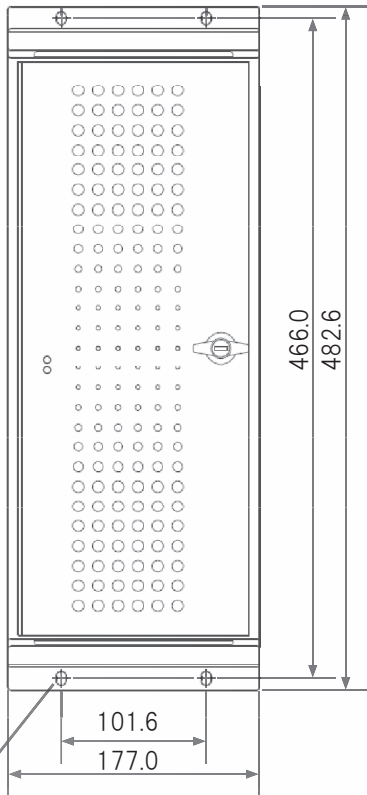

## 外観図面 カスタムコントローラ 型番LR-41シリーズ

<前面開閉蓋：開いた図>

<前面開閉蓋：閉じた図>