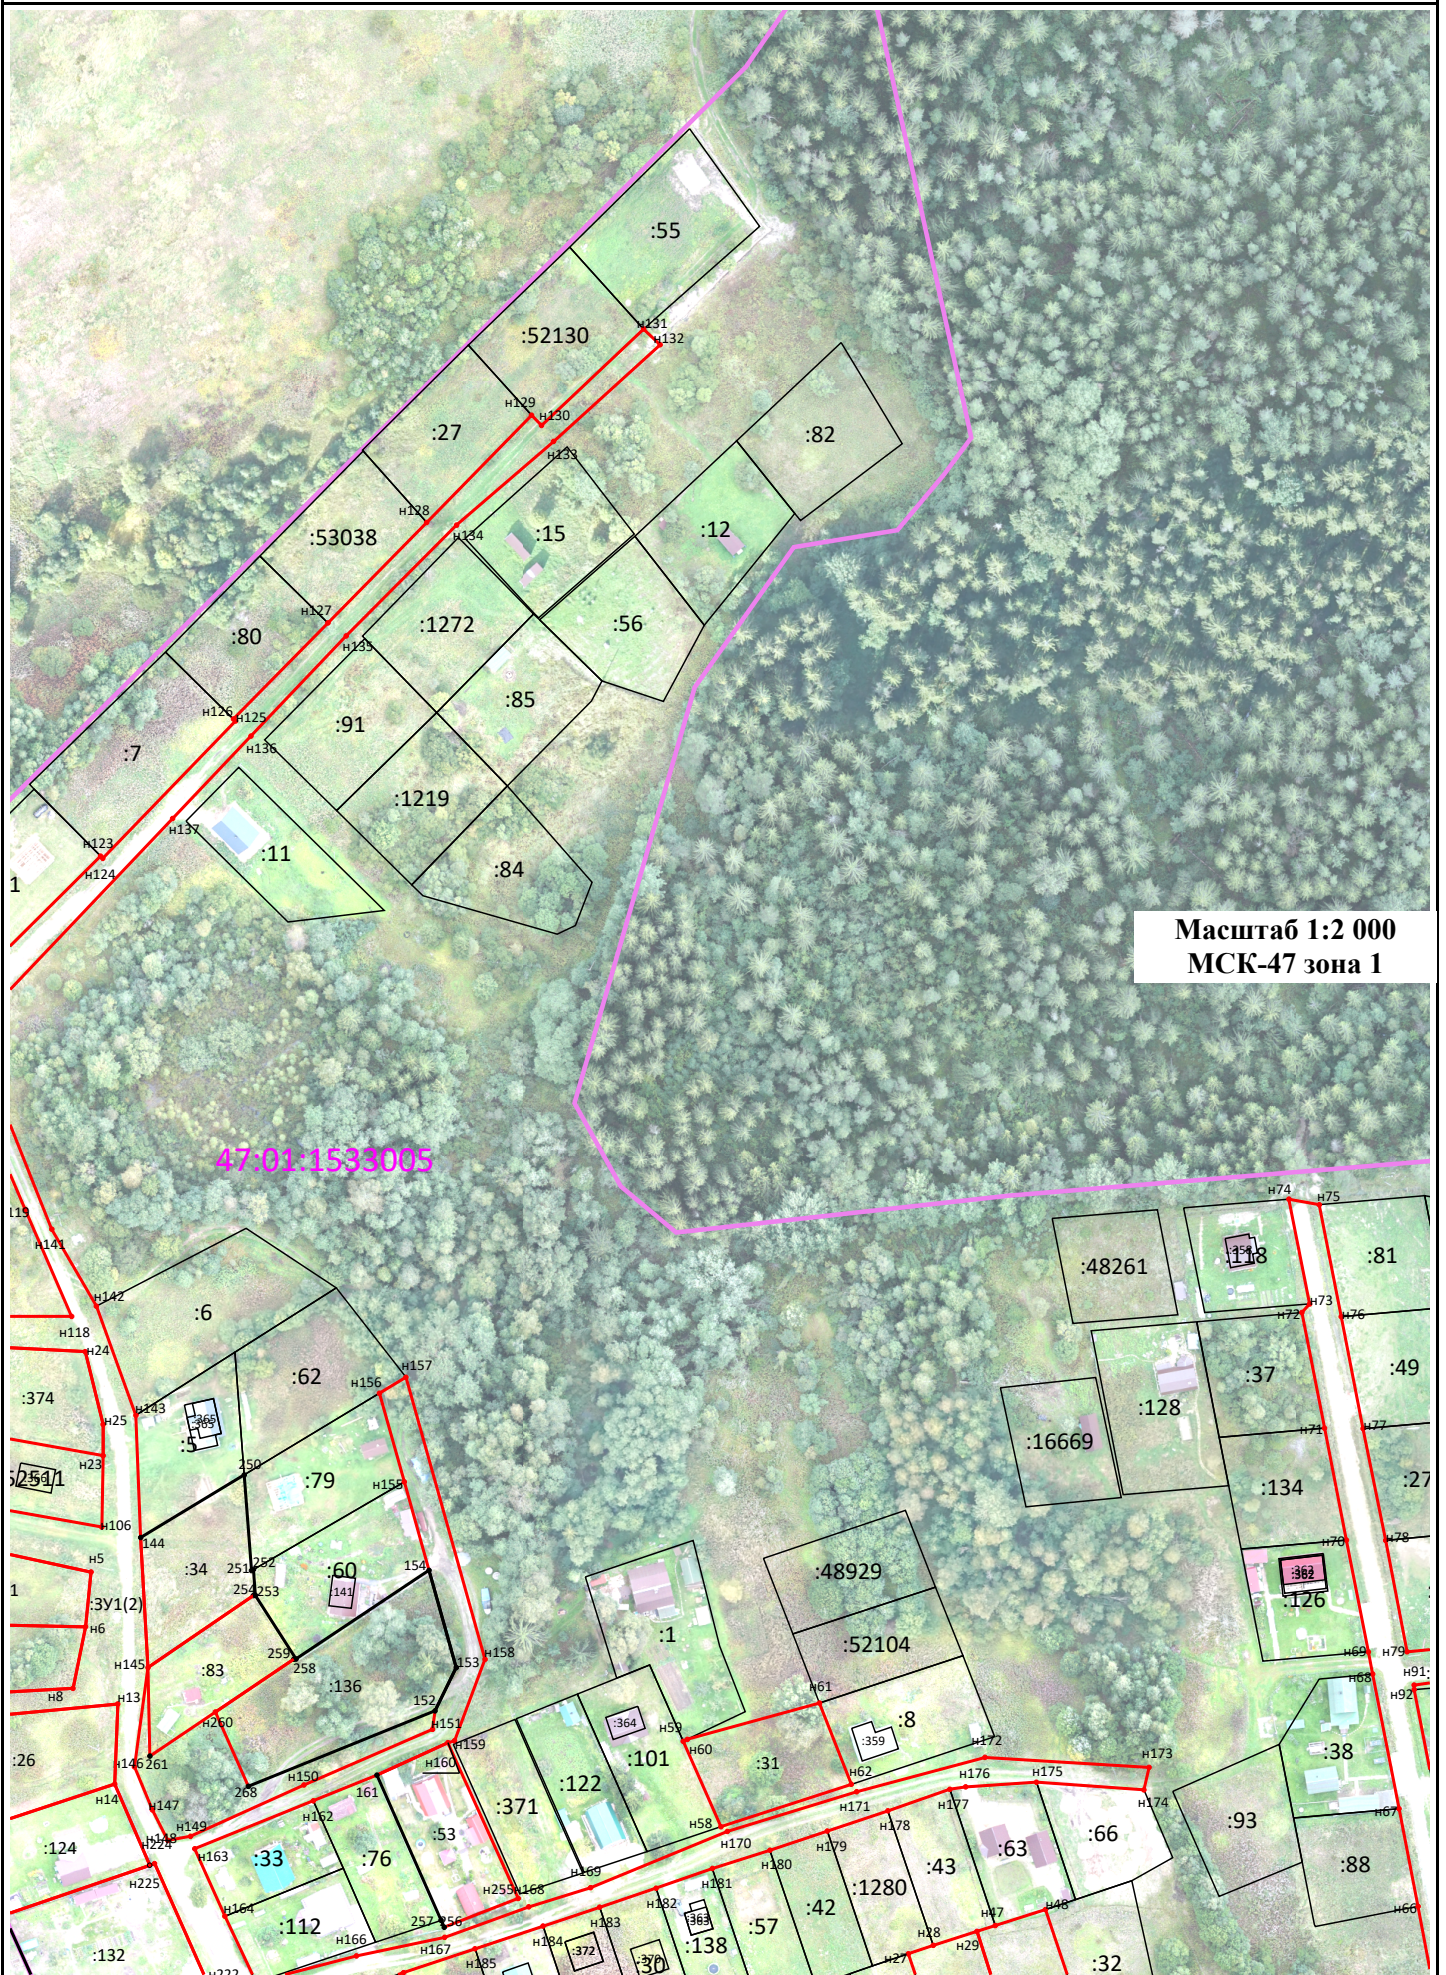

Схема границ земельных участков

B1

Масштаб 1:2 000
МСК-47 зона 1

47:01:1533005