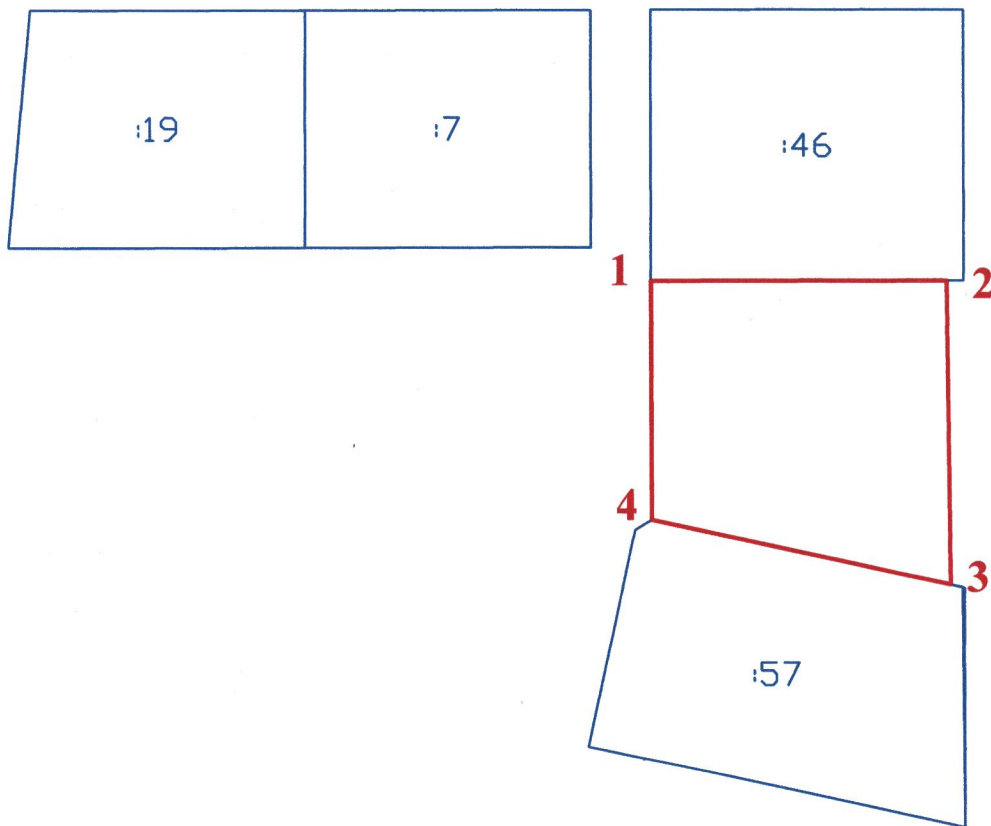

УТВЕРЖДЕНА
Постановлением администрации
О "Выборгский район Ленинградской области"
от _____ 2024 № _____

Схема расположения земельного участка
на кадастровом плане территории

Площадь земельного участка: 1417 кв.м.

Обозначение характерных точек границ	Координаты	
	X	Y
1	2	3
1	494516.11	1292417.63
2	494516.26	1292456.95
3	494476.04	1292457.54
4	494484.56	1292417.77

Условные обозначения

- 1** Границы образуемого земельного участка, площадью 1417 кв.м, расположенного по адресу: Ленинградская область, Выборгский муниципальный район, Приморское городское поселение, п. Прибылово
- Границы земельных участков, состоящих на гос. кадастровом учете