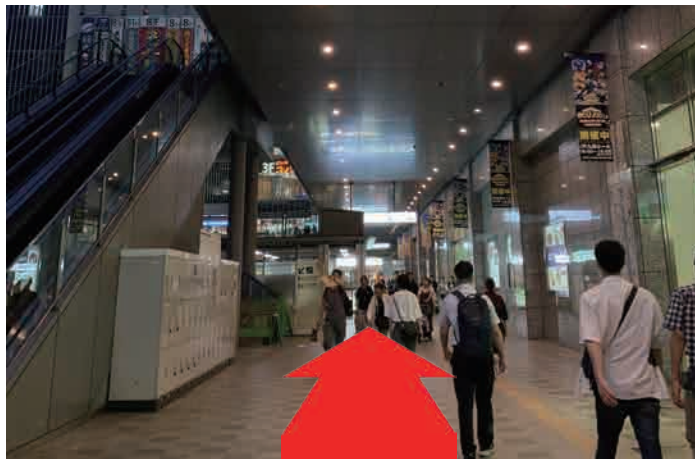

博多駅からのアクセス バス乗り場のご案内

博多バスターミナル 14番乗り場から乗車

①JR 博多駅の構内の表示をもとに博多口方面に進んでください。

②JR 博多駅 博多口を右に進んでください。

③駅の建物に沿って直進してください。

④左斜め前に博多バスターミナルが見えてきます。

⑤博多バスターミナルに入って
奥へと進んでください。
(14番乗り場へ)

⑥博多バスターミナル
14番乗り場から乗車