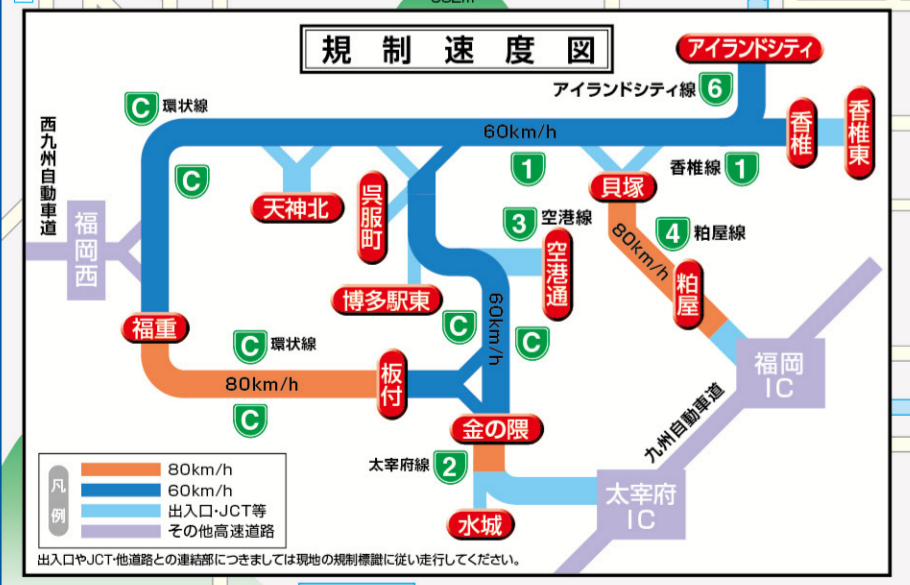

スィスイマップ

福岡都市高速道路

QRコードを読み取れば、JCT部が動画で確認できます。

福岡都市高速道路

- 高速有料道路
- 一般道
- 主要道路
- その他の道路
- 地下鉄
- 交差点名
- 道路番号
- 県道番号
- 市道番号
- 公園緑地
- 主要施設
- 都市高速料金所
- インターチェンジ(ジャンクション)
- 分岐部(ジャンクション)

いかなる形式においても著作権者に無断でこの地図の全部、または一部を複製、転載することを禁じます。© Shobunsha Publications Inc.