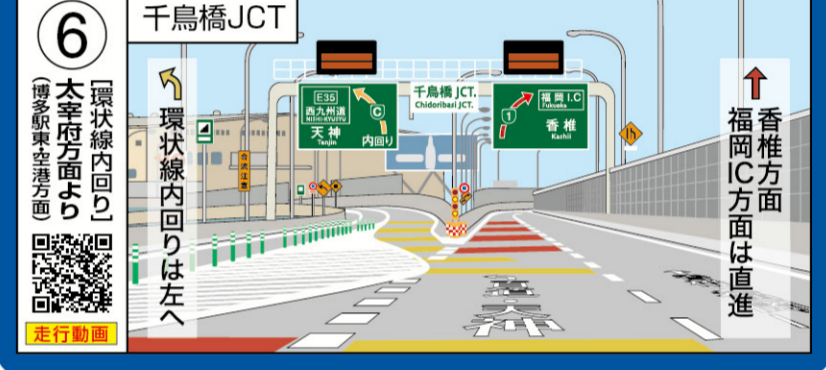

スィスイマップ

福岡都市高速道路

QRコードを読み取れば、JCT部が動画で確認できます。

福岡都市高速道路

- 高速有料道路
- 一般道
- 主要道路
- その他の道路
- 地下鉄
- 交差点名
- 道路番号
- 県道番号
- 市道番号
- 公園緑地
- 主要施設
- 都市高速料金所
- インターチェンジ(ジャンクション)
- 分岐部(ジャンクション)

いかなる形式においても著作権者に無断でこの地図の全部、または一部を複製、転載することを禁じます。© Shobunsha Publications Inc.