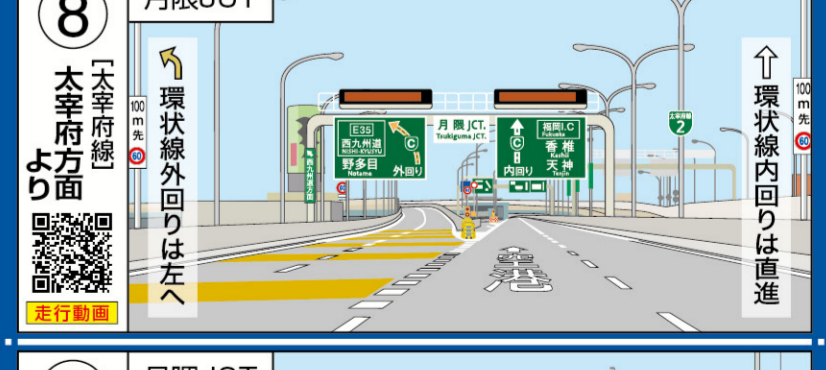

スィスイマップ

福岡都市高速道路

QRコードを読み取れば、JCT部が動画で確認できます。

福岡都市高速道路

- 高速有料道路
- 一般道
- 主要道路
- その他の道路
- 地下鉄
- 交差点名
- 道路番号
- 県道番号
- 市道番号
- 公園緑地
- 主要施設
- 都市高速料金所
- インターチェンジ(ジャンクション)
- 分岐部(ジャンクション)

いかなる形式においても著作権者に無断でこの地図の全部、または一部を複製、転載することを禁じます。© Shobunsha Publications Inc.