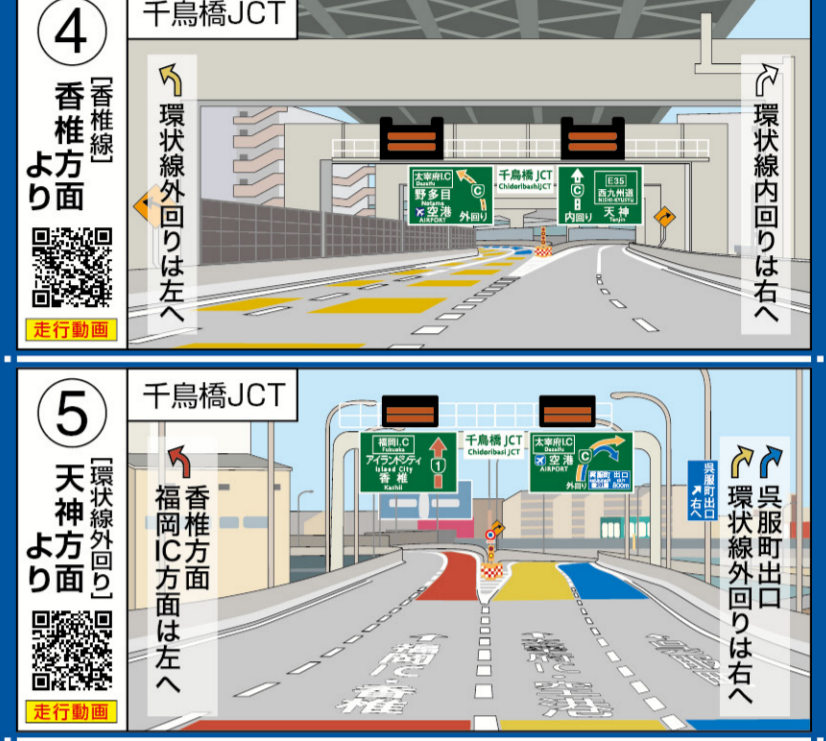

スィスイマップ

福岡都市高速道路

QRコードを読み取れば、JCT部が動画で確認できます。

福岡都市高速道路

- 高速有料道路
- 一般道
- 主要道路
- その他の道路
- 地下鉄
- 交差点名
- 道路番号
- 県道番号
- 市道番号
- 公園緑地
- 主要施設
- 都市高速料金所
- インターチェンジ(ジャンクション)
- 分岐部(ジャンクション)

いかなる形式においても著作権者に無断でこの地図の全部、または一部を複製、転載することを禁じます。© Shobunsha Publications Inc.