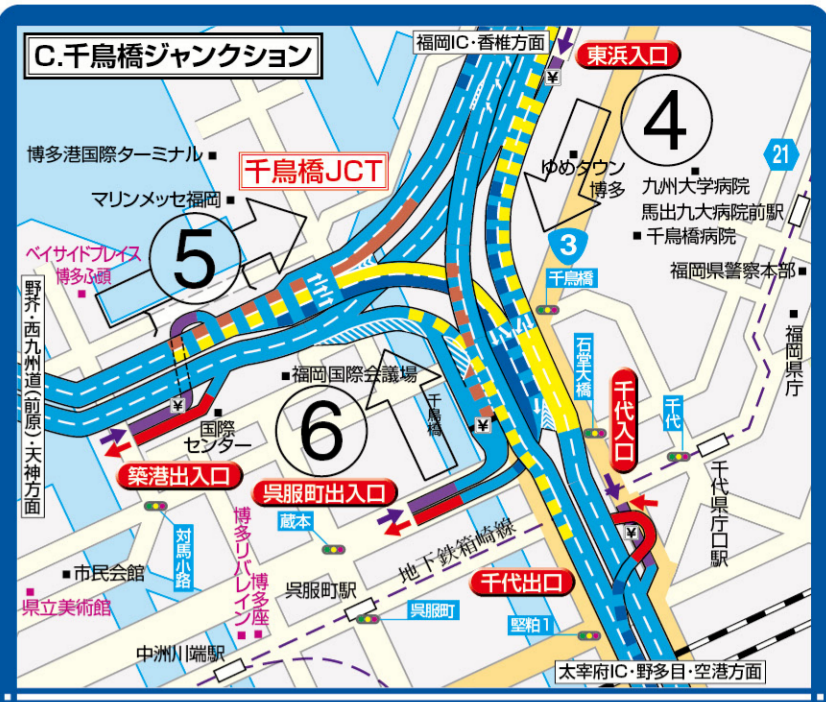

スィスイマップ

福岡都市高速道路

QRコードを読み取れば、JCT部が動画で確認できます。

福岡都市高速道路

- 高速有料道路
- 一般道
- 主要道路
- その他の道路
- 地下鉄
- 交差点名
- 道路番号
- 県道番号
- 市道番号
- 公園緑地
- 主要施設
- 都市高速料金所
- インターチェンジ(ジャンクション)
- 分岐部(ジャンクション)

いかなる形式においても著作権者に無断でこの地図の全部、または一部を複製、転載することを禁じます。© Shobunsha Publications Inc.