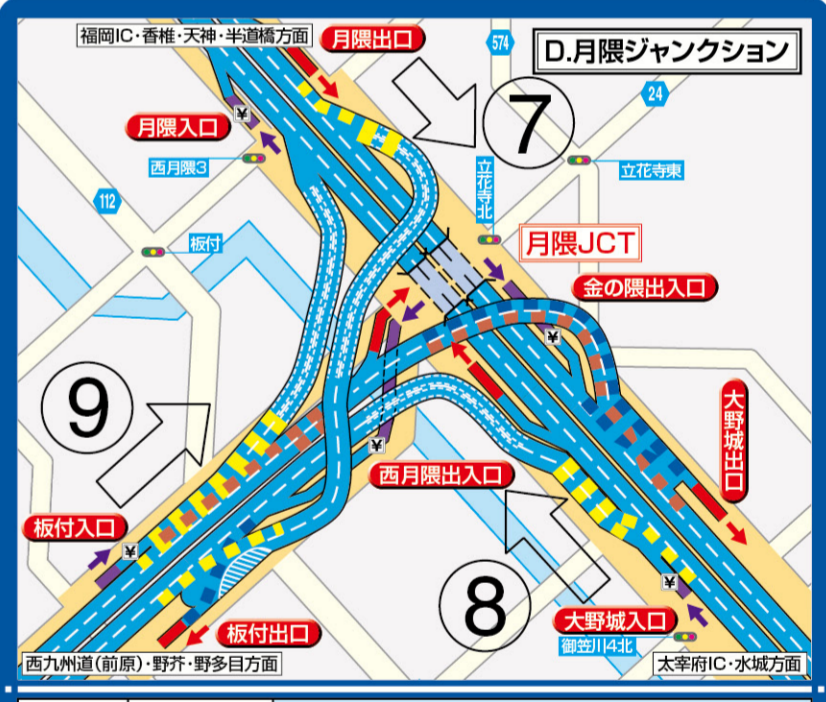

スィスイマップ

福岡都市高速道路

QRコードを読み取れば、JCT部が動画で確認できます。

福岡都市高速道路

- 高速有料道路
- 一般道
- 主要道路
- その他の道路
- 地下鉄
- 交差点名
- 道路番号
- 県道番号
- 市道番号
- 公園緑地
- 主要施設
- 都市高速料金所
- インターチェンジ(ジャンクション)
- 分岐部(ジャンクション)

いかなる形式においても著作権者に無断でこの地図の全部、または一部を複製、転載することを禁じます。© Shobunsha Publications Inc.