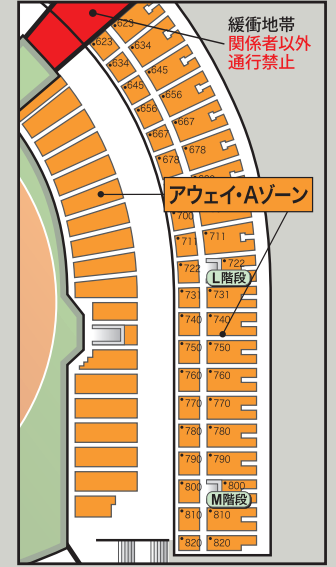

# 2013年 等々力陸上競技場 席割図

試合によっては、ホーム・Aゾーンの一部分が、アウェイ・Aゾーンとなります。

- --- メイン指定席
- --- コーナー指定席
- --- SS指定席
- --- Sゾーン
- --- SGゾーン
- --- A指定席
- --- ホーム・Aゾーン
- --- アウェイ・Aゾーン

- Sゾーンの席数が減少する場合があります。
- 緩衝地帯の位置が変更になる場合があります。
- 「ホーム・Aゾーン」2階の一部が閉鎖、または団体観戦エリアとなる場合があります。
- 「ホーム・Aゾーン」「アウェイ・Aゾーン」の一部は立見席となります。
- 「アウェイ・Aゾーン」とその他のエリアとの境界は、どちら側からも通り抜け禁止です。いかなる事情があっても往来できません。
- 券面の記載と異なるエリアでの観戦はできません。
- 各チケットには入場ゲートが指定されており、指定ゲート以外からは入場できません。
- バックスタンド側、両ゴール裏の2階席は屋根に覆われていますが、前方部分をはじめ、風向きや雨の強弱によっては雨が吹き込んでくる場合があります。なお、メインスタンド側のすべての席には屋根が付いておりません。
- 等々力陸上競技場以外での開催の場合、席割が変更になる場合があります。