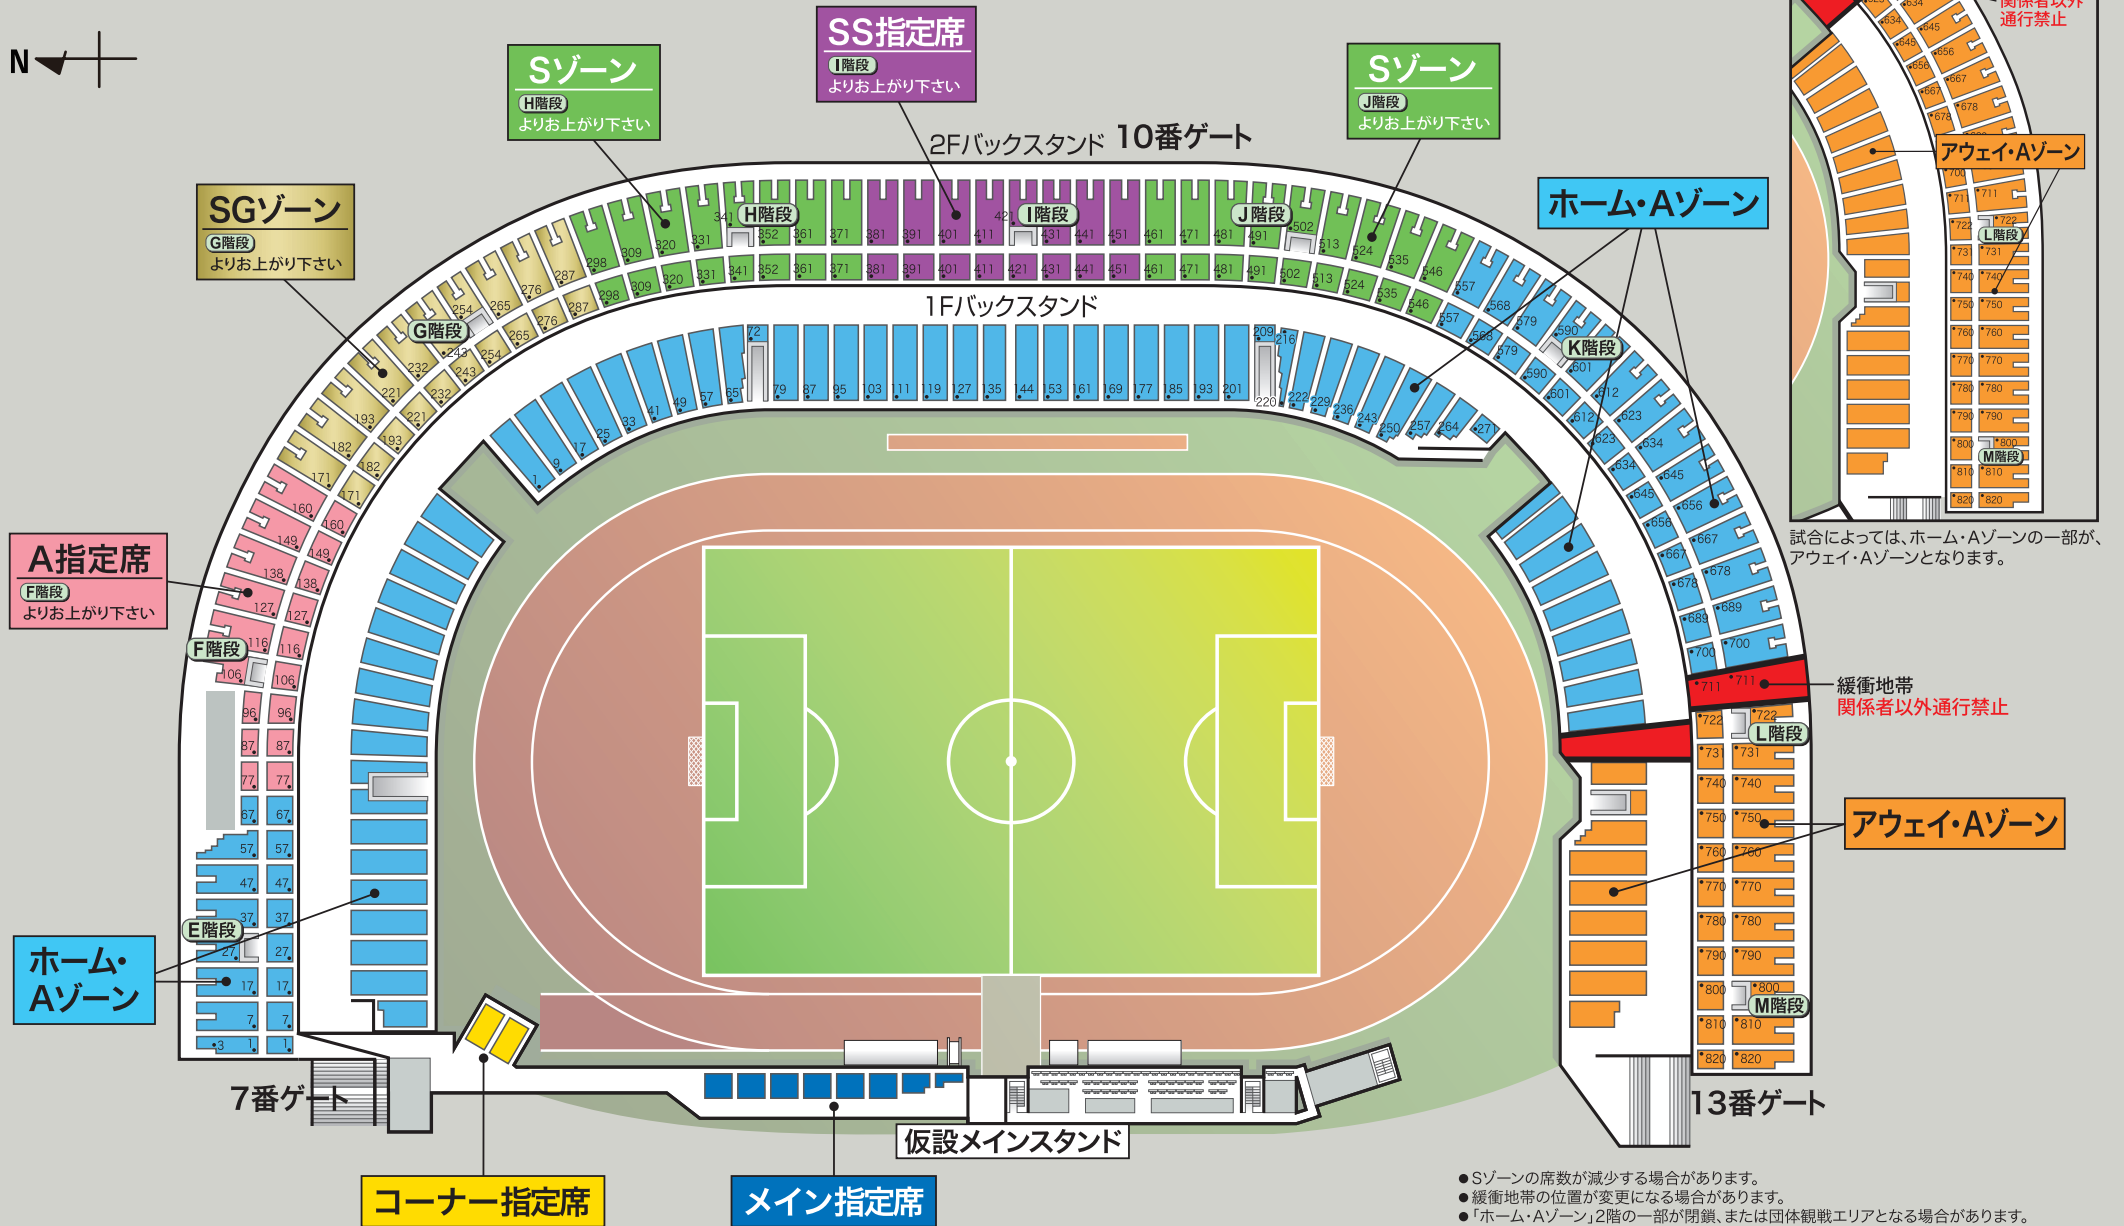

# 2013年 等々力陸上競技場 席割図

試合によっては、ホーム・Aゾーンの一部分が、アウェイ・Aゾーンとなります。

- --- メイン指定席
- --- コーナー指定席
- --- SS指定席
- --- Sゾーン
- --- SGゾーン
- --- A指定席
- --- ホーム・Aゾーン
- --- アウェイ・Aゾーン

- Sゾーンの席数が減少する場合があります。
- 緩衝地帯の位置が変更になる場合があります。
- 「ホーム・Aゾーン」2階の一部が閉鎖、または団体観戦エリアとなる場合があります。
- 「ホーム・Aゾーン」「アウェイ・Aゾーン」の一部は立見席となります。
- 「アウェイ・Aゾーン」とその他のエリアとの境界は、どちら側からも通り抜け禁止です。いかなる事情があっても往来できません。
- 券面の記載と異なるエリアでの観戦はできません。
- 各チケットには入場ゲートが指定されており、指定ゲート以外からは入場できません。
- バックスタンド側、両ゴール裏の2階席は屋根に覆われていますが、前方部分をはじめ、風向きや雨の強弱によっては雨が吹き込んでくる場合があります。なお、メインスタンド側のすべての席には屋根が付いておりません。
- 等々力陸上競技場以外での開催の場合、席割が変更になる場合があります。