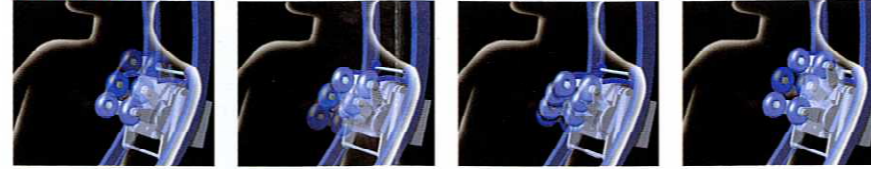

38種類の多彩なマッサージバリエーション

もみ上げ

下から上へと、筋肉のコリを
じっくりもみほぐします。

もみ下げ

上から下へともみおろし、
筋肉の疲労をやわらげます。

たたき

もみ玉のリズミカルな連打
が筋肉の疲れをとります。

さざなみ

たたきながらもんで、疲労を
やわらげ血行を促進します。

深もみ・さすり

深もみはしっかりと深く、
さすりはソフトにもみます。

ストレッチ

押し上げて引き下げる手押
し感覚で、コリをほぐします。

指圧

押し引く、圧迫と弛緩のくり
返して、血行を促進します。

ローリング(全体・部分)

背すじを伸ばすようにローリ
ングします。(全体・部分を選定)

3

LCDリモコン採用

ポイントナビで感知した、あなたの
背筋カーブを表示します。**(業界初)***
マッサージの動作内容などもリアル
タイムで表示。バックライト付き
の見やすい画面です。

新設計の集中リモコ
ンで、全ての操作が
手元で簡単に行えま
す。液晶表示部には、
実行中のマッサージ
の動作内容やもみ玉
の位置、残り時間な
どを表示。使いやす
いリモコンです。