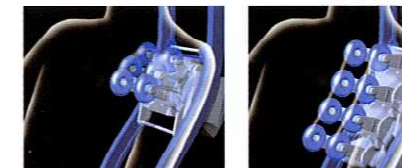

## 3Dモード マッサージ 〈業界初〉

もむ・たたく・押すに、  
[強弱][スピード]をプラス。  
新感覚のマッサージが  
コリや疲れをほぐします。

首・肩は深く、背は浅く、腰は深くと、  
「深もみ～さすり」までコリに合わせたも  
みができます。従来の“上下”と“もみ”  
の動きに、“前後”の動きを組み合わ  
せた3次元のマッサージで、プロの技  
に学んだ立体的なもみ心地が実現し  
ました。

## Sカーブライン

S字カーブのフレームで、  
体のラインに自然に  
フィットします。

## 38種類の多彩なマッサージ

もみ上げ  
下から上へと、筋肉のコリを  
じっくりもみほぐします。

もみ下げ  
上から下へともみおろ  
筋肉の疲労をやわら

深もみ・さすり  
深もみはしっかりと深く、  
さすりはソフトにもみま

ストレッチ  
押し上げて引き下げる  
し感覚で、コリをほぐし