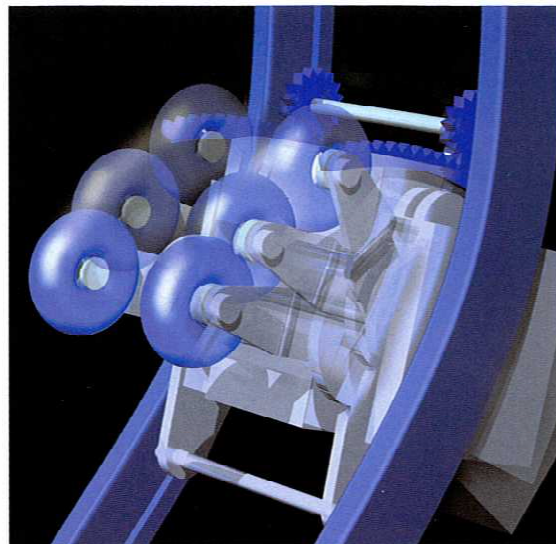

# 載する、業界初の3次元マッサージチェア。

ロード  
マジック

押しに、  
ロード]をプラス。  
マッサージが  
とほぐします。

は浅く、腰は深くと、  
までコリに合わせたも  
来の“上下”と“もみ”  
”の動きを組み合わ  
マッサージで、プロの技  
なもみ心地が実現し