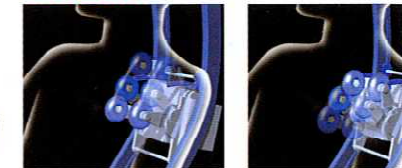

38種類の多彩なマッサージ

もみ上げ
下から上へと、筋肉のコリを
じっくりもみほぐします。

もみ下げ
上から下へともみおろ
筋肉の疲労をやわら