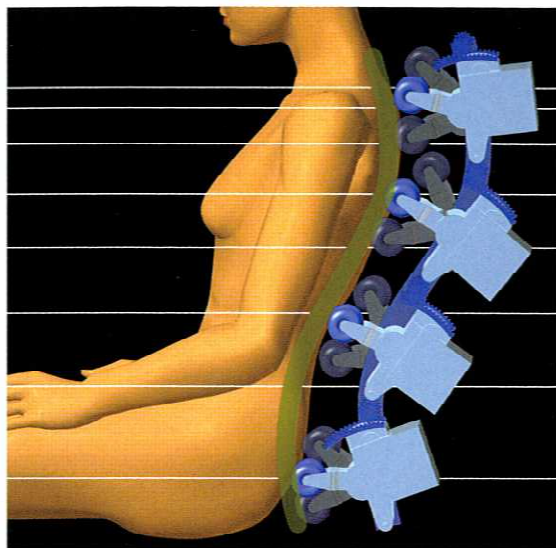

# あなたの体形を認識する、業界初の3次元

1

## 3Dポイントナビセンサー

ポイントナビで背中  
のライン、腰のくびれまで、  
あなたの体形を3次元で  
感知。あなたの体形に  
合わせたマッサージ  
プログラムを選びます。

マッサージを行う前に、ポイント  
ナビが3次元の動きで体形や姿  
勢を測定。1人ひとりの体形に  
合わせたマッサージラインを知る  
ことで、より効果のあるマッサージ  
が実現しました。(自動コース選択時)