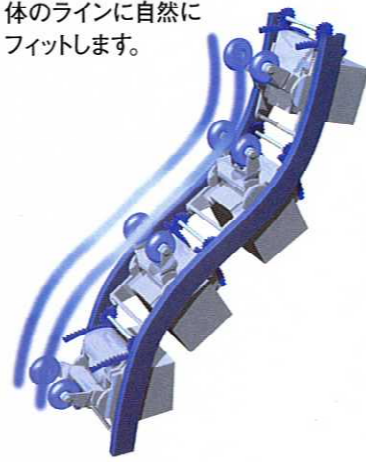

# 載する、業界初の3次元マッサージチェア。

ロード  
マジック

押しに、  
ロード]をプラス。  
マッサージが  
とほぐします。

は浅く、腰は深くと、  
までコリに合わせたも  
来の“上下”と“もみ”  
”の動きを組み合わ  
マッサージで、プロの技  
なもみ心地が実現し

## Sカーブライン

S字カーブのフレームで、  
体のラインに自然に  
フィットします。