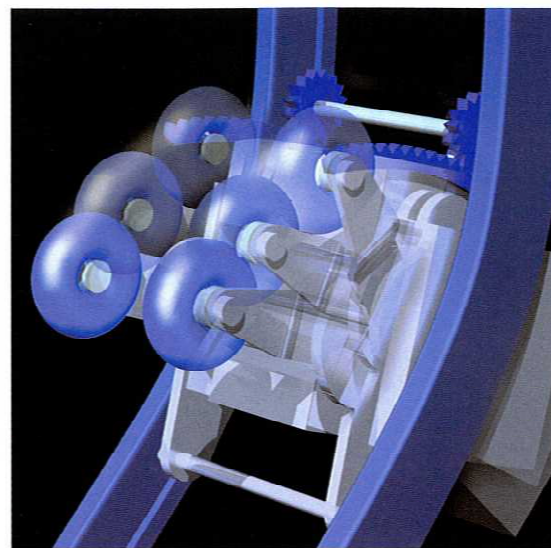

3Dモード マッサージ 〈業界初〉

もむ・たたく・押すに、
[強弱][スピード]をプラス。
新感覚のマッサージが
コリや疲れをほぐします。

首・肩は深く、背は浅く、腰は深くと、
「深もみ～さすり」までコリに合わせたも
みができます。従来の“上下”と“もみ”
の動きに、“前後”の動きを組み合わ
せた3次元のマッサージで、プロの技
に学んだ立体的なもみ心地が実現し
ました。