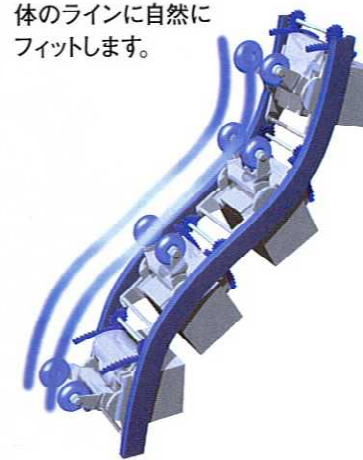

## 3Dモード マッサージ 〈業界初〉

もむ・たたく・押すに、  
[強弱][スピード]をプラス。  
新感覚のマッサージが  
コリや疲れをほぐします。

首・肩は深く、背は浅く、腰は深くと、  
「深もみ～さすり」までコリに合わせたも  
みができます。従来の“上下”と“もみ”  
の動きに、“前後”の動きを組み合わ  
せた3次元のマッサージで、プロの技  
に学んだ立体的なもみ心地が実現し  
ました。

## Sカーブライン

S字カーブのフレームで、  
体のラインに自然に  
フィットします。