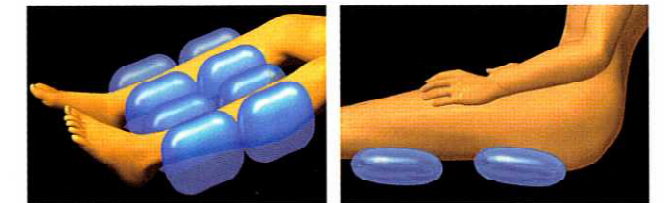

## LCDリモコン採用

ポイントナビで感知した、あなたの  
背筋カーブを表示します。**(業界初)\***  
マッサージの動作内容などもリアル  
タイムで表示。バックライト付き  
の見やすい画面です。

自動コース操作時

個別機能操作時

新設計の集中リモコ  
ンで、全ての操作が  
手元で簡単に行えま  
す。液晶表示部には、  
実行中のマッサージ  
の動作内容やもみ玉  
の位置、残り時間な  
どを表示。使いやす  
いリモコンです。

## エアーマッサージ

お尻・太ももは、筋肉全体を押し上げるような「面  
ほぐし」、ふくらはぎは、2つのエアバッグが両側  
からはさみ込む「ホールド2段もみ」。エアーのほど  
よい圧力が血行を促進、疲れをほぐします。

むくんだ脚の血行促進には、新方式の「ホールド2段もみ」が効果的。  
2つのエアバッグに順次空気が入り、加圧・保持状態の後、急速排気。  
メリハリのある包み込み動作で、脚の疲れをやわらげます。