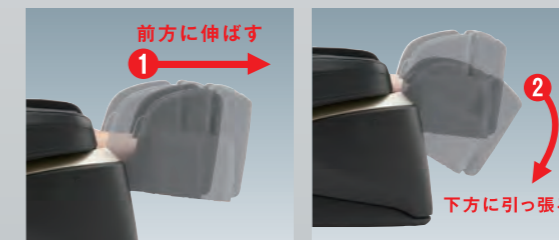

腰・骨盤マッサージ(強弱調節7段階) 骨盤まわりから膝の裏まで、広範囲の筋肉をほぐします。

腕マッサージ(強弱調節7段階) ひじ下から指先までをしっかりと挟み込んでマッサージ。

脚部マッサージ(強弱調節7段階) 圧迫と開放を繰り返して、ふくらはぎから足首、甲にかけてほぐします。

フジ医療器最高水準*の
エア強弱調整力

新搭載 新形状の腕マッサージ

スマホ・パソコン・ゴルフ・運転など腕の疲れは日々蓄積されています。

指と手首を動かしている前腕部から手の平までの筋肉をほぐしましょう。

パワーストレッチ

3種類のフットストレッチ機能

独自機能 ダブルストレッチ

腰横と脚部をエアバッグで押さえながら、前方と下方にも脚部を引っ張り、身体の筋肉を伸ばしてほぐします。

独自機能 ニーストレッチ フットストレッチ

3種類の伸ばし技

- 首ストレッチ
- 背ストレッチ
- 腰ストレッチ

スイングストレッチ機能

エアバッグで体を固定し、背もたれと脚部を同時に上下動させることで全身をじっくり伸ばします。

一部のコース(VIPコース、ソムリエコース、スローストレッチ、全身ストレッチ)に組み込まれています。

*当社製品比較(2020年10月現在)

圧倒的なメニュー数と、
使う人に配慮した快適な操作性。

視認性に優れた大型画面で操作も快適。

4.3インチフルカラータッチパネルリモコン

通常モード
使いやすさに配慮したカラー表示とメニュー配置で、お好みのマッサージを簡単に選択できます。