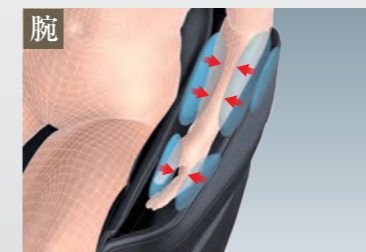

豊富なマッサージのアプリコンテンツ (一例)

詳しくは8ページへ

5D-AI

フジ医療器のAI技術

ユーザーの体形や筋肉の状態などの情報をAIが自動的にマッサージに反映する制御システムを実現。強さ、技、滑らかさを一人ひとりの身体に合わせた施術を行います。

AI やさしく、深く、じっくり。
手技を超える心地よさを追求。

独自機能 5D-AIメカ

AIによるもみ動作制御と高精度のモーターにより、従来の機械的な動作から手技のような滑らかなマッサージを実現。さらに人それぞれの筋肉の状態に合わせてリアルタイムに力加減を自動調節し安定したマッサージでコリのポイントをしっかりとほぐします。

ブラシレスモーターとAIによる高トルク/高精度の基本マッサージ動作を実現。すべてのもみ技動作をより高い次元へレベルアップしました。

45タイプ86種類のもみ技

2つ玉メカならではの「力」と「技」で各部位に合わせた、もみ・たたき・さざなみ・指圧・揉捏などのポイント集中マッサージをご用意。

●5D-AIメカによるもみ動作イメージ

もみ動作の動き出しをゆっくり行うことで、機械感の少ない滑らかな動きを実現。

もみ玉突出時(指圧動作)は、徐々に動作速度を低速化させ、じっくりともみ玉が体を押し込みます。

AIが自動調節しながら安定した力加減でコリのポイントをこねるような難易度の高い揉捏マッサージを行います。

全身を31個のエアバッグで丹念にマッサージ。

独自機能 高機能エアシステム 8部位

全身8部位のエアの強さをそれぞれ7段階で調節が可能です。血行促進を図るリズムカルな動作のパルスモードや、手もみのように緩急のあるエアマッサージが体感できます。

肩ぐうマッサージ(強弱調節7段階) 肩から二の腕までを外側から包み込むようにマッサージ。

腰・骨盤マッサージ(強弱調節7段階) 骨盤まわりから膝の裏まで、広範囲の筋肉をほぐします。

腕マッサージ(強弱調節7段階) ひじ下から指先までをしっかりと挟み込んでマッサージ。

脚部マッサージ(強弱調節7段階) 圧迫と開放を繰り返して、ふくらはぎから足首、甲にかけてほぐします。

フジ医療器最高水準*の
エア強弱調整力

新搭載 新形状の腕マッサージ

スマホ・パソコン・ゴルフ・運転など腕の疲れは日々蓄積されています。