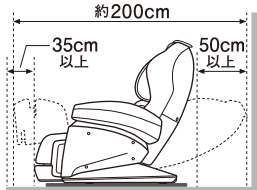

機械遺産第68号
フジ自動マッサージ機
世界初の量産型
マッサージチェア

※2014年8月7日認定

サイバーリラックス AS-2100 マッサージチェア H57

メーカー希望小売価格：オープン価格

仕様

- 本体寸法：
(オートマン収納時)
幅 約80×奥行 約138×高さ 約125cm
(脚最大使用時)
幅 約94×奥行 約200×高さ 約74cm
- 組立前最小幅：約68cm
- リクライニング角度：約110～約157度
- 質量：約80kg
- 電源：AC100V (50/60Hz)
- 消費電力：125W
(ヒーター：25W) (待機電力：0.3W)
- 定格時間：30分(オートタイマー約7/16/30分)
- 医療機器認証番号：302ABBZX00026000 (家庭用電気マッサージ器・管理医療機器)

[搬入・設置]

●推奨搬入幅

本体最小幅 約68cm
+養生幅 約6cm

推奨搬入幅
約74cm

●設置

リクライニングできるスペースをあけて、水平なところに設置してください。足方向に35cm以上、頭方向に50cm以上必要です。

[寸法図 (cm)]

ご使用にあたって