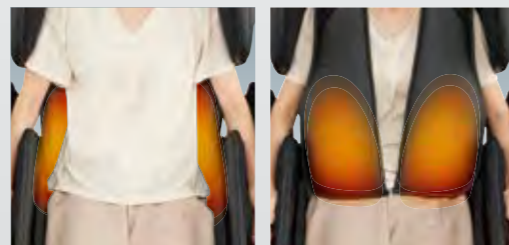

腰まわりを温める時

お腹まわりを温める時