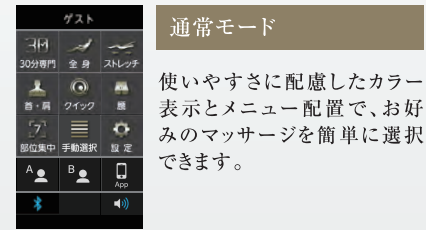

スイングストレッチ機能

エアバッグで体を固定し、背もたれと脚部を同時に上下動させることで全身をじっくり伸ばします。

一部のコース(VIPコース、ソムリエコース、スローストレッチ、全身ストレッチ)に組み込まれています。

*当社製品比較(2020年10月現在)

圧倒的なメニュー数と、
使う人に配慮した快適な操作性。

視認性に優れた大型画面で操作も快適。

4.3インチフルカラータッチパネルリモコン

通常モード
使いやすさに配慮したカラー表示とメニュー配置で、お好みのマッサージを簡単に選択できます。