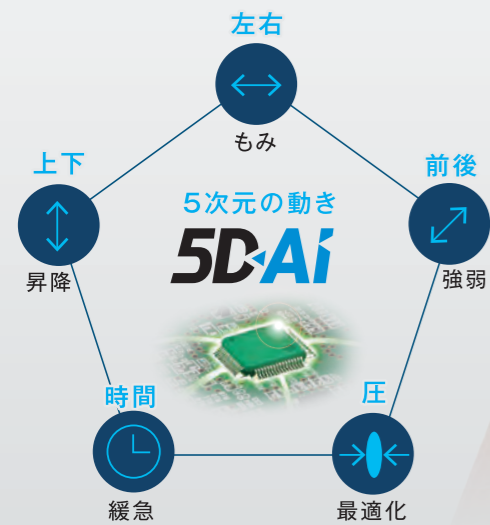

無段階で角度登録可能

step4 全身のエアーの強さをフィッティング

エアーカスタマイズ

全身に搭載された8カ所のエアーを部位ごとに動作させリアルタイムに体感しながらお好みの強さに登録できます。

業界初
全身8カ所ごとにエアーの強さを7段階調節可能

AI さらに、登録した体形情報と専用アプリを連携させてワンランク上のマッサージを体感しましょう。

新搭載 アプリモード

アプリのスマートAIがその日の疲れや気分・体調の変化を分析し、使う度に新しいマッサージを提供します。

豊富なマッサージのアプリコンテンツ (一例)

詳しくは8ページへ

5D-AI

フジ医療器のAI技術

ユーザーの体形や筋肉の状態などの情報をAIが自動的にマッサージに反映する制御システムを実現。強さ、技、滑らかさを一人ひとりの身体に合わせた施術を行います。

AI やさしく、深く、じっくり。
手技を超える心地よさを追求。

独自機能 5D-AIメカ

AIによるもみ動作制御と高精度のモーターにより、従来の機械的な動作から手技のような滑らかなマッサージを実現。さらに人それぞれの筋肉の状態に合わせてリアルタイムに力加減を自動調節し安定したマッサージでコリのポイントをしっかりとほぐします。

ブラシレスモーターとAIによる高トルク/高精度の基本マッサージ動作を実現。すべてのもみ技動作をより高い次元へレベルアップしました。

45タイプ86種類のもみ技

2つ玉メカならではの「力」と「技」で各部位に合わせた、もみ・たたき・さざなみ・指圧・揉捏などのポイント集中マッサージをご用意。

●5D-AIメカによるもみ動作イメージ

もみ動作の動き出しをゆっくり行うことで、機械感の少ない滑らかな動きを実現。

もみ玉突出時(指圧動作)は、徐々に動作速度を低速化させ、じっくりともみ玉が体を押し込みます。

AIが自動調節しながら安定した力加減でコリのポイントをこねるような難易度の高い揉捏マッサージを行います。

全身を31個のエアバッグで丹念にマッサージ。

独自機能 高機能エアシステム 8部位

全身8部位のエアの強さをそれぞれ7段階で調節が可能です。血行促進を図るリズムカルな動作のパルスモードや、手もみのように緩急のあるエアマッサージが体感できます。

肩ぐうマッサージ(強弱調節7段階) 肩から二の腕までを外側から包み込むようにマッサージ。