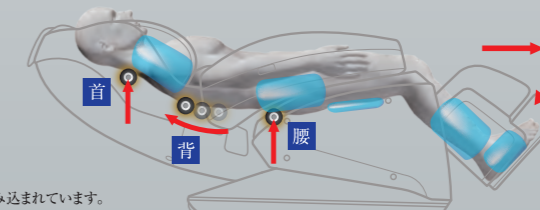

腰・骨盤マッサージ(強弱調節7段階) 骨盤まわりから膝の裏まで、広範囲の筋肉をほぐします。

腕マッサージ(強弱調節7段階) ひじ下から指先までをしっかりと挟み込んでマッサージ。

脚部マッサージ(強弱調節7段階) 圧迫と開放を繰り返して、ふくらはぎから足首、甲にかけてほぐします。

フジ医療器最高水準*の
エア強弱調整力

新搭載 新形状の腕マッサージ

スマホ・パソコン・ゴルフ・運転など腕の疲れは日々蓄積されています。

指と手首を動かしている前腕部から手の平までの筋肉をほぐしましょう。

パワーストレッチ

3種類のフットストレッチ機能

独自機能 ダブルストレッチ

腰横と脚部をエアバッグで押さえながら、前方と下方にも脚部を引っ張り、身体の筋肉を伸ばしてほぐします。

独自機能 ニーストレッチ フットストレッチ

3種類の伸ばし技

- 首ストレッチ
- 背ストレッチ
- 腰ストレッチ

スイングストレッチ機能

エアバッグで体を固定し、背もたれと脚部を同時に上下動させることで全身をじっくり伸ばします。

一部のコース(VIPコース、ソムリエコース、スローストレッチ、全身ストレッチ)に組み込まれています。

*当社製品比較(2020年10月現在)

圧倒的なメニュー数と、
使う人に配慮した快適な操作性。

視認性に優れた大型画面で操作も快適。

4.3インチフルカラータッチパネルリモコン

通常モード
使いやすさに配慮したカラー表示とメニュー配置で、お好みのマッサージを簡単に選択できます。