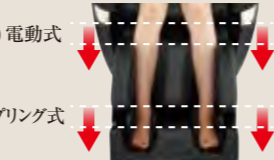

足首から甲を押さえるエアバッグの強弱調節をすることで足裏へのローラーの強さを3段階から選べます。またお好みに合わせてローラーの動作をOFFにもできます。

オットマン

ぴったりフィット

身長差に関係なく脚の長さにフィットするように2つのスライド機構を採用。

① 電動式

② スプリング式

3段階の強弱調節

BEIGE