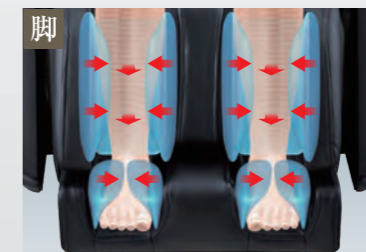

ブラシレスモーターとAIによる高トルク/高精度の基本マッサージ動作を実現。すべてのもみ技動作をより高い次元へレベルアップしました。

45タイプ86種類のもみ技

2つ玉メカならではの「力」と「技」で各部位に合わせた、もみ・たたき・さざなみ・指圧・揉捏などのポイント集中マッサージをご用意。

●5D-AIメカによるもみ動作イメージ

もみ動作の動き出しをゆっくり行うことで、機械感の少ない滑らかな動きを実現。

もみ玉突出時(指圧動作)は、徐々に動作速度を低速化させ、じっくりともみ玉が体を押し込みます。

AIが自動調節しながら安定した力加減でコリのポイントをこねるような難易度の高い揉捏マッサージを行います。

全身を31個のエアバッグで丹念にマッサージ。

独自機能 高機能エアシステム 8部位

全身8部位のエアの強さをそれぞれ7段階で調節が可能です。血行促進を図るリズムカルな動作のパルスモードや、手もみのように緩急のあるエアマッサージが体感できます。

肩ぐうマッサージ(強弱調節7段階) 肩から二の腕までを外側から包み込むようにマッサージ。

腰・骨盤マッサージ(強弱調節7段階) 骨盤まわりから膝の裏まで、広範囲の筋肉をほぐします。

腕マッサージ(強弱調節7段階) ひじ下から指先までをしっかりと挟み込んでマッサージ。

脚部マッサージ(強弱調節7段階) 圧迫と開放を繰り返して、ふくらはぎから足首、甲にかけてほぐします。

フジ医療器最高水準*の
エア強弱調整力

新搭載 新形状の腕マッサージ

スマホ・パソコン・ゴルフ・運転など腕の疲れは日々蓄積されています。