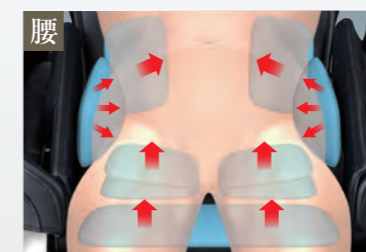

ブラシレスモーターとAIによる高トルク/高精度の基本マッサージ動作を実現。すべてのもみ技動作をより高い次元へレベルアップしました。

45タイプ86種類のもみ技

2つ玉メカならではの「力」と「技」で各部位に合わせた、もみ・たたき・さざなみ・指圧・揉捏などのポイント集中マッサージをご用意。

●5D-AIメカによるもみ動作イメージ

もみ動作の動き出しをゆっくり行うことで、機械感の少ない滑らかな動きを実現。

もみ玉突出時(指圧動作)は、徐々に動作速度を低速化させ、じっくりともみ玉が体を押し込みます。

AIが自動調節しながら安定した力加減でコリのポイントをこねるような難易度の高い揉捏マッサージを行います。

全身を31個のエアバッグで丹念にマッサージ。

独自機能 高機能エアシステム 8部位

全身8部位のエアの強さをそれぞれ7段階で調節が可能です。血行促進を図るリズムカルな動作のパルスモードや、手もみのように緩急のあるエアマッサージが体感できます。

肩ぐうマッサージ(強弱調節7段階) 肩から二の腕までを外側から包み込むようにマッサージ。

腰・骨盤マッサージ(強弱調節7段階) 骨盤まわりから膝の裏まで、広範囲の筋肉をほぐします。

腕マッサージ(強弱調節7段階) ひじ下から指先までをしっかりと挟み込んでマッサージ。

脚部マッサージ(強弱調節7段階) 圧迫と開放を繰り返して、ふくらはぎから足首、甲にかけてほぐします。

フジ医療器最高水準*の
エア強弱調整力

新搭載 新形状の腕マッサージ

スマホ・パソコン・ゴルフ・運転など腕の疲れは日々蓄積されています。