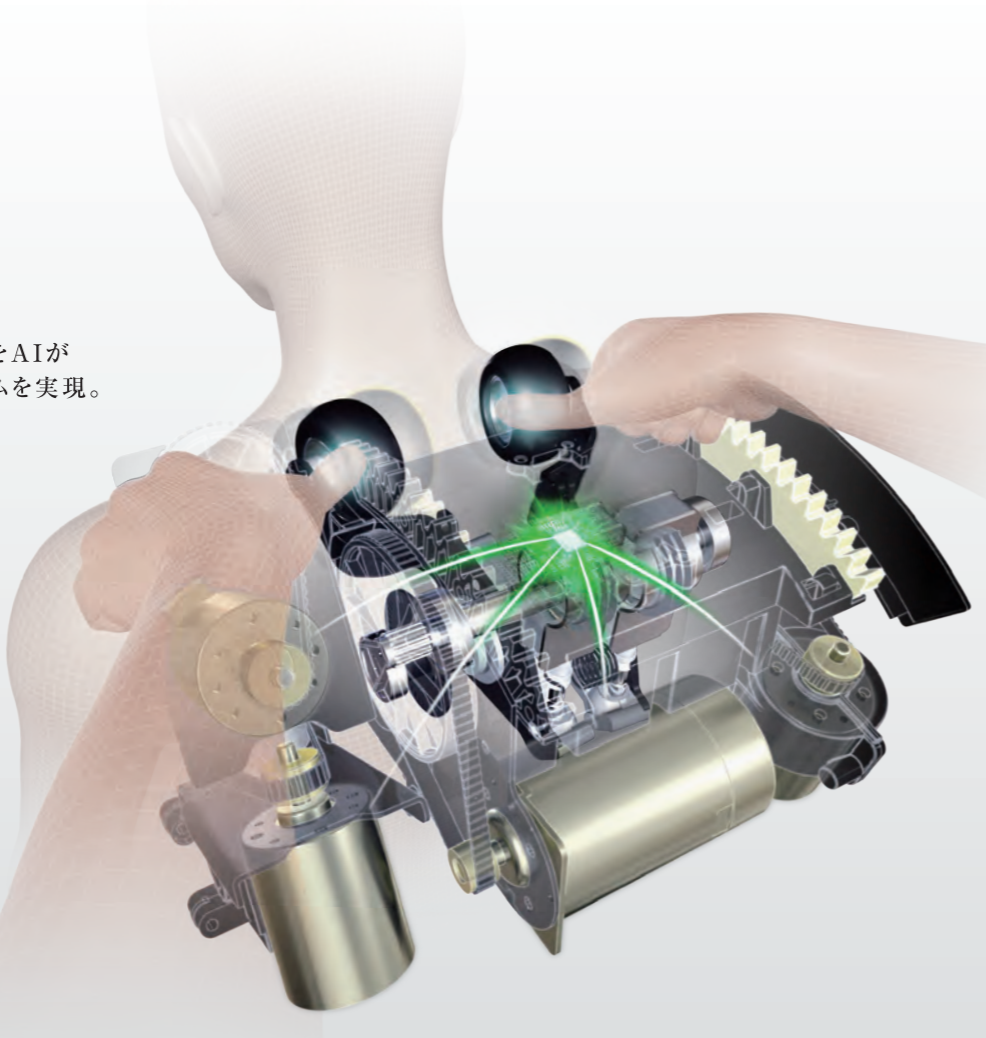

無段階で角度登録可能

step4 全身のエアーの強さをフィッティング

エアーカスタマイズ

全身に搭載された8カ所のエアーを部位ごとに動作させリアルタイムに体感しながらお好みの強さに登録できます。

業界初
全身8カ所ごとにエアーの強さを7段階調節可能

AI さらに、登録した体形情報と専用アプリを連携させてワンランク上のマッサージを体感しましょう。

新搭載 アプリモード

アプリのスマートAIがその日の疲れや気分・体調の変化を分析し、使う度に新しいマッサージを提供します。

豊富なマッサージのアプリコンテンツ (一例)

詳しくは8ページへ

5D-AI

フジ医療器のAI技術

ユーザーの体形や筋肉の状態などの情報をAIが自動的にマッサージに反映する制御システムを実現。強さ、技、滑らかさを一人ひとりの身体に合わせた施術を行います。

AI やさしく、深く、じっくり。
手技を超える心地よさを追求。

独自機能 5D-AIメカ

AIによるもみ動作制御と高精度のモーターにより、従来の機械的な動作から手技のような滑らかなマッサージを実現。さらに人それぞれの筋肉の状態に合わせてリアルタイムに力加減を自動調節し安定したマッサージでコリのポイントをしっかりとほぐします。

ブラシレスモーターとAIによる高トルク/高精度の基本マッサージ動作を実現。すべてのもみ技動作をより高い次元へレベルアップしました。

45タイプ86種類のもみ技

2つ玉メカならではの「力」と「技」で各部位に合わせた、もみ・たたき・さざなみ・指圧・揉捏などのポイント集中マッサージをご用意。

●5D-AIメカによるもみ動作イメージ

もみ動作の動き出しをゆっくり行うことで、機械感の少ない滑らかな動きを実現。

もみ玉突出時(指圧動作)は、徐々に動作速度を低速化させ、じっくりともみ玉が体を押し込みます。

AIが自動調節しながら安定した力加減でコリのポイントをこねるような難易度の高い揉捏マッサージを行います。

全身を31個のエアバッグで丹念にマッサージ。

独自機能 高機能エアシステム 8部位

全身8部位のエアの強さをそれぞれ7段階で調節が可能です。血行促進を図るリズムカルな動作のパルスモードや、手もみのように緩急のあるエアマッサージが体感できます。

肩ぐうマッサージ(強弱調節7段階) 肩から二の腕までを外側から包み込むようにマッサージ。