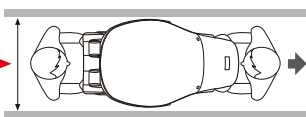

[搬入・設置]

●推奨搬入幅

本体最小幅 約68cm
+養生幅 約6cm

推奨搬入幅
約74cm