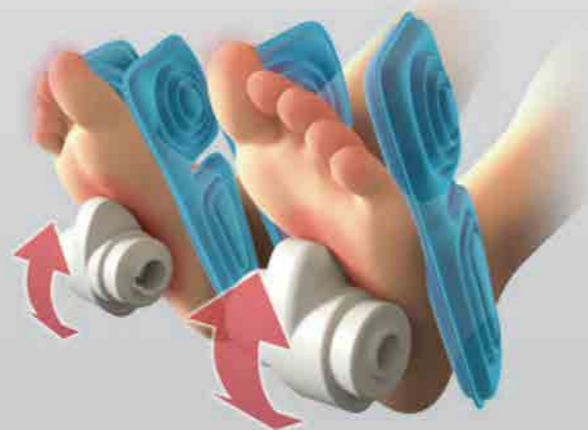

冷えやすい足先をじんわりと温めます。

腰まわりを温める時

お腹まわりを温める時

・ヒーターのみの使用も可能です。
・設定温度:約43度(設定温度と体感温度は異なります。)

足裏もしっかり集中ケア。

足裏つかみ指圧

しっかりと足をつかむようにエアバッグで足首と甲をホールドした後、専用ローラーが足裏全体を集中的にマッサージします。

足裏ローラー マッサージ

足首から甲を押さえるエアバッグの強弱調節をすることで足裏へのローラーの強さを3段階から選べます。またお好みに合わせてローラーの動作をOFFにもできます。

オットマン

ぴったりフィット

身長差に関係なく脚の長さにフィットするように2つのスライド機構を採用。

① 電動式

② スプリング式

3段階の強弱調節

BEIGE