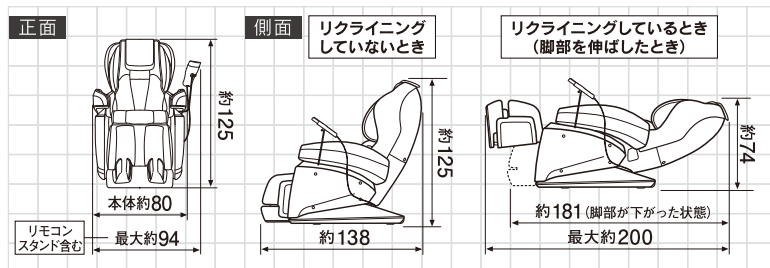

機械遺産第68号
フジ自動マッサージ機
世界初の量産型
マッサージチェア

※2014年8月7日認定

サイバーリラックス AS-2100 マッサージチェア H57

メーカー希望小売価格：オープン価格

仕様

- 本体寸法：
(オートマン収納時)
幅 約80×奥行 約138×高さ 約125cm
(脚最大使用時)
幅 約94×奥行 約200×高さ 約74cm
- 組立前最小幅：約68cm
- リクライニング角度：約110～約157度
- 質量：約80kg
- 電源：AC100V (50/60Hz)
- 消費電力：125W
(ヒーター：25W) (待機電力：0.3W)
- 定格時間：30分(オートタイマー約7/16/30分)
- 医療機器認証番号：302ABBZX00026000 (家庭用電気マッサージ器・管理医療機器)

[搬入・設置]

●推奨搬入幅

本体最小幅 約68cm
+養生幅 約6cm

推奨搬入幅
約74cm

●設置

リクライニングできるスペースをあけて、水平なところに設置してください。足方向に35cm以上、頭方向に50cm以上必要です。

[寸法図 (cm)]

ご使用にあたって