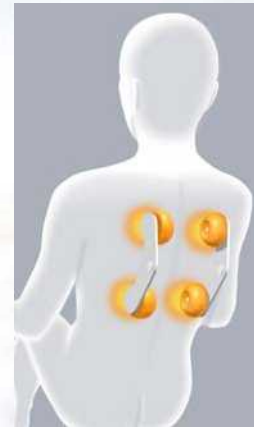

## オットマン完全収納機構

**脚** マッサージ部のオットマンを、使わないときはすっきりと完全にシートの下に収納することができます。使用時に比べて収納時の設置面積は、約35%もコンパクトに。ミニムスタイルは、あらゆるインテリアと美しくコーディネートできます。

ミニムスタイルから、マッサージスタイルへ

① マッサージをしていない時は、オットマン完全収納でスッキリとした状態です。

② 「出す」ボタンを押し続けると、オットマンが徐々に引き出されていきます。

③ さらに押し続けることで、オットマンがスタンバイ状態になります。ゆっくりと脚をのばして心地よくマッサージ。

効能または効果・使用目的

あんま、マッサージの代用・一般家庭で使用すること  
(疲労回復・血行促進・筋肉の疲れを取る・筋肉のコリをほぐす・神経痛、筋肉痛の痛みの緩和)

## 充実のマッサージ機能

4つ玉のメカと、エアー、足裏バンプで  
ほしい部分に、ほしいマッサージを

グイッ!

肩・背中

光センサーでジャストな肩位置に  
4つ玉による点刺激のマッサージが、光センサーで検出した肩位置にフィット。上下左右に動く4つ玉が、背中のマッサージポイントに沿って動き、コリや疲れを癒します。

グイッ!

腰

気になる腰をメカでマッサージ  
多くの人が悩みを抱える腰に、メカのマッサージが心地よく広がります。肩から背中、そして腰へと、もみ、たたき、さざなみ、ぐっと背中をのばす動きが楽しめます。

座面

8つのエアバッグの動きが新しい!

座面には、8つのエアバッグを装備。ひとつひとつの動きが波のような刺激となって、おしりから太ももを心地よくほぐしてくれます。

ギュッ!

ふくらはぎ・足裏

足裏から  
ふくらはぎまでていねいに

足の指からくるぶし、ふくらはぎまで脚部ユニットが挟み込むようにマッサージ。マッサージポイントの多い足裏は、指圧パットとパイプレーターでくまなくマッサージします。

ギュッ!