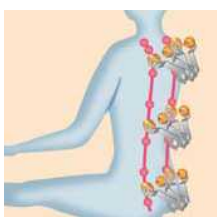

「首」首ほぐし
つかんで伸ばすもみの新感覚
もみ玉が首筋をつかんで伸ばす。まさに手技感覚の極技。首まわりの血行を促進。首や肩のハリが気になる人に、効果的なマッサージを実現。

「肩」肩極もみ・肩極たたき
つかんで伸ばすもみの新感覚
上部からの強く深い刺激で肩こりの原因といわれる僧帽筋の緊張を緩和します。

「腰」腰極もみ・腰極たたき
背骨両側の筋肉に強いもみ玉の刺激。
背骨両側の筋肉へのもみ玉の刺激により、腰部の疲労や神経痛・筋肉痛の痛みを緩和。

ベスト
チョイス 2

更なる心地よさとリラックス感を追求。
手技感覚に近づく新リズムミカルマッサージ機能。

独自機能
ゆらぎ
マッサージ

もみ・たたきのスピード自動可変機能により、一定のリズムではない手技感覚を実現。新発想のリズムミカルな動きが心地よさとリラックス感を生みます。

「たたき」
たたきスピードを制御し、徐々に変化させることにより、体の慣れに対し効果的なマッサージを行います。

※ゆらぎマッサージは、もみ・たたき自動可変機能の名称です。

ベスト
チョイス 3

みんなで使う、長年使う。
変化する体型に、常に追いつき、
進化する自動体型検知システム。

3Dポイントナビシステム
一人ひとりに適したマッサージを行うために、体の複雑なラインを自動的に読み取るシステムです。そのときの体調や習慣によって、そして5年後、10年後も変化する体のラインをマッサージすることに検知します。

ベスト
チョイス 4

足のむくみや疲れは万人の悩み。
ふくらはぎから足裏まで
ストレッチ & マッサージで悩みを緩和。

足裏エアマッサージ
6個のエアバッグが足を左右と足裏から挟み、絞るようにマッサージ。心地よい快感が足の疲れをとります。

まだまだある ベスト チョイス

手技に迫る立体的なもみ技を実現。
3Dモード
マッサージ
腕全体の動きを取り入れ、基本動作に前後の動きを加え、より手技に近づく多彩で立体的なマッサージを実現。

コリや痛みをピンポイントで捕まえる。
もみ玉位置
調節機能
首、肩、腰のもみ玉位置が自由に調整可能。人それぞれ異なるコリや痛みのポイントに移動できます。