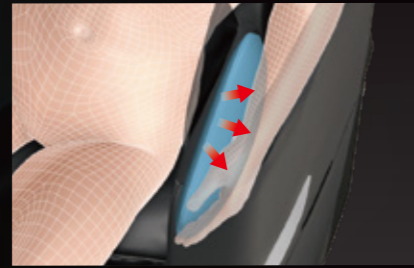

手技のような繊細な動きと緩急のある高速駆動のもみメカを搭載。さらにセンシング機能による体形や身長にフィットしたマッサージと、幅広い強弱調節機能で自分好みのもみ心地を実現します。

ダブルセンシング

肩の高さと、背すじ5箇所の最適な力加減を検知し一人ひとりの身長に合わせてマッサージポイントと強弱調節を自動設定します。

部位別強弱調節機能

肩は7段階、背中上と下は3段階、腰上と下は7段階と、部位ごとにマッサージの強さをお好みに合わせて細かく調節できます。

ふくらはぎは、もみ板で絞るようにマッサージ。ふくらはぎ裏は突起付きローラーで刺激し、太ももは挟み込むようにほぐします。

アクティブモード

自動コース中にふくらはぎから太ももの3つのポイントを自動で移動しもみほぐします。

- ひざ下 ふくらはぎ下、ふくらはぎ上の2箇所をケア
- 太もも ふくらはぎ下・ふくらはぎ上・太ももの3箇所をケア

足裏ローラー

足裏専用の突起付きローラーで土踏まず周辺をしっかりとみほぐします。

パワーバンプ

足先とかかとに2つのバンプレーターを搭載。足裏から足全体を心地よく刺激します。

エアバッグで全身マッサージ

エアーマッサージ 部位別強弱調節3段階

肩・腕・腰まわりを大型エアバッグで包み込み、圧迫と解放を繰り返し心地よくほぐします。

肩ぐうエアーマッサージ
肩から二の腕までを包むようにマッサージ。体格に合わせて、3段階の幅調節が可能です。

腕エアーマッサージ
ひじから手までを挟み込むように圧迫しマッサージします。

腰横エアーマッサージ
腰まわりを両側からしっかりと包み込むようにマッサージします。

ストレッチ機能

全身をストレッチマッサージする「ストレッチコース」や個別の「フットストレッチ/ダブルフットストレッチ」機能を搭載しています。

ダブルフットストレッチ

ふくらはぎと足をもみ板でつかんで前方へ伸ばし、下方にも脚部を引っ張ることでストレッチ効果を高めます。

電動スライドアウトマン

リモコン操作で身長や体勢に合わせて脚部を最大12.5cmスライド調節できます。