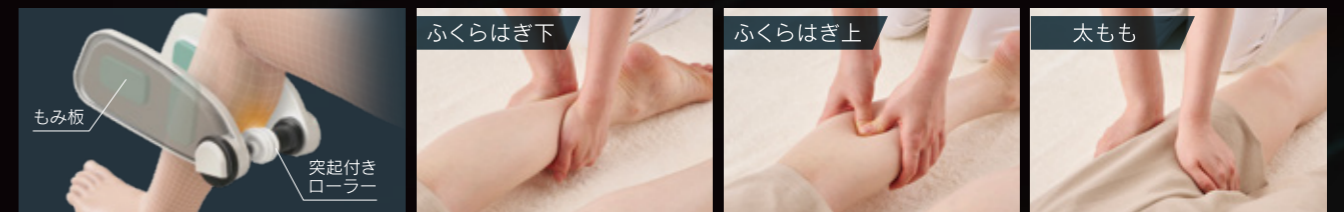

躍動感のある心地良さへ導く

新たなマッサージ体験“Dynamic Drive”

ライフスタイルや働き方は多様化の時代
心身ともにリフレッシュできる質の高いマッサージと爽快感を提供します。

サイバーリラックスAS-R900がこだわったのは
全身の各部位へ特化したマッサージメカニズムの進化と
心地よさを極限まで高めること。

手技のような繊細なもみ動作制御を目指した「4D Driveメカ」は、
独自のセンシング機能で一人ひとりに最適なマッサージを行います。
さらに、新搭載の「アクティブウイング」と「16連ローラー3Dメカ」で
下半身を徹底ケア。

シーソー式アーム

上下に可動するアームでお尻のラインに密着するようにほぐします。

フットロイドメカ

足裏から太ももの気になる部位を集中ケアするフットロイドメカを搭載。足裏は突起付きローラーともみ板でつかむようにもみ、パワーバンプで足全体に心地よく広がる刺激を与えます。さらにふくらはぎから太ももまでのマッサージを実現したアクティブウィングを搭載しました。

アクティブウィング 強弱調節2段階

電動でもみ板が移動し、ふくらはぎから太ももをお好みの位置でマッサージします。

ふくらはぎは、もみ板で絞るようにマッサージ。ふくらはぎ裏は突起付きローラーで刺激し、太ももは挟み込むようにほぐします。

アクティブモード

自動コース中にふくらはぎから太ももの3つのポイントを自動で移動しもみほぐします。

- ひざ下 ふくらはぎ下、ふくらはぎ上の2箇所をケア
- 太もも ふくらはぎ下・ふくらはぎ上・太ももの3箇所をケア

足裏ローラー

足裏専用の突起付きローラーで土踏まず周辺をしっかりとみほぐします。

パワーバンプ

足先とかかとに2つのバンプレーターを搭載。足裏から足全体を心地よく刺激します。

エアバッグで全身マッサージ

エアーマッサージ 部位別強弱調節3段階

肩・腕・腰まわりを大型エアバッグで包み込み、圧迫と解放を繰り返し心地よくほぐします。

肩ぐうエアーマッサージ
肩から二の腕までを包むようにマッサージ。体格に合わせて、3段階の幅調節が可能です。

腕エアーマッサージ
ひじから手までを挟み込むように圧迫しマッサージします。