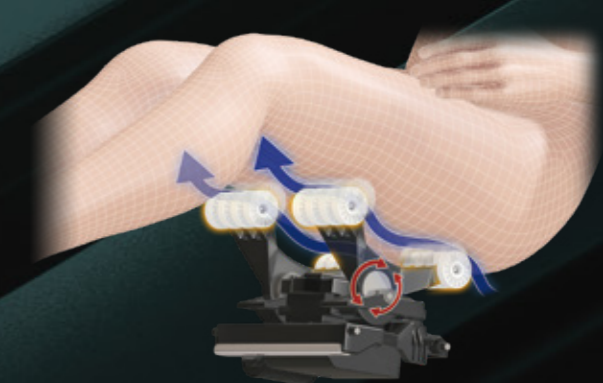

手技のような繊細な動きと緩急のある高速駆動のもみメカを搭載。さらにセンシング機能による体形や身長にフィットしたマッサージと、幅広い強弱調節機能で自分好みのもみ心地を実現します。

ダブルセンシング

肩の高さと、背すじ5箇所の最適な力加減を検知し一人ひとりの身長に合わせてマッサージポイントと強弱調節を自動設定します。

部位別強弱調節機能

肩は7段階、背中上と下は3段階、腰上と下は7段階と、部位ごとにマッサージの強さをお好みに合わせて細かく調節できます。

こね上げ
ポイントを細かく左右にこねるようにもみほぐします。

ループもみ上げ
筋肉をもみながら下から上に伸ばします。

押しもみ
腰付近の筋肉を押し上げながかもみほぐします。

※もみ技マッサージ中に機能設定で【もみ技】停止【マッサージ範囲】全身/部分 にすると背すじ伸ばし動作を行います。

下半身のケアは力強く、パワフルに

16連ローラー3Dメカ

お尻から太もも裏の大きな筋肉に沿うように16個のローラーで幅広く伸ばし、さらに上下の動作を加え、波打つような立体的なもみ動作でしっかりもみほぐします。

シーソー式アーム

上下に可動するアームでお尻のラインに密着するようにほぐします。

フットロイドメカ

足裏から太ももの気になる部位を集中ケアするフットロイドメカを搭載。足裏は突起付きローラーともみ板でつかむようにもみ、パワーバンプで足全体に心地よく広がる刺激を与えます。さらにふくらはぎから太ももまでのマッサージを実現したアクティブウィングを搭載しました。

アクティブウィング 強弱調節2段階

電動でもみ板が移動し、ふくらはぎから太ももをお好みの位置でマッサージします。

ふくらはぎは、もみ板で絞るようにマッサージ。ふくらはぎ裏は突起付きローラーで刺激し、太ももは挟み込むようにほぐします。

アクティブモード

自動コース中にふくらはぎから太ももの3つのポイントを自動で移動しもみほぐします。

- ひざ下 ふくらはぎ下、ふくらはぎ上の2箇所をケア
- 太もも ふくらはぎ下・ふくらはぎ上・太ももの3箇所をケア

足裏ローラー

足裏専用の突起付きローラーで土踏まず周辺をしっかりとみほぐします。