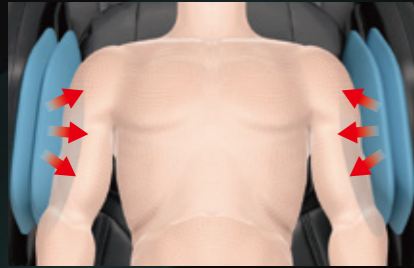

手技のような繊細な動きと緩急のある高速駆動のもみメカを搭載。さらにセンシング機能による体形や身長にフィットしたマッサージと、幅広い強弱調節機能で自分好みのもみ心地を実現します。

ダブルセンシング

肩の高さと、背すじ5箇所の最適な力加減を検知し一人ひとりの身長に合わせてマッサージポイントと強弱調節を自動設定します。

部位別強弱調節機能

肩は7段階、背中上と下は3段階、腰上と下は7段階と、部位ごとにマッサージの強さをお好みに合わせて細かく調節できます。

ふくらはぎは、もみ板で絞るようにマッサージ。ふくらはぎ裏は突起付きローラーで刺激し、太ももは挟み込むようにほぐします。

アクティブモード

自動コース中にふくらはぎから太ももの3つのポイントを自動で移動しもみほぐします。

- ひざ下 ふくらはぎ下、ふくらはぎ上の2箇所をケア
- 太もも ふくらはぎ下・ふくらはぎ上・太ももの3箇所をケア

足裏ローラー

足裏専用の突起付きローラーで土踏まず周辺をしっかりとみほぐします。

パワーバンプ

足先とかかとに2つのバンプレーターを搭載。足裏から足全体を心地よく刺激します。

エアバッグで全身マッサージ

エアーマッサージ 部位別強弱調節3段階

肩・腕・腰まわりを大型エアバッグで包み込み、圧迫と解放を繰り返し心地よくほぐします。

肩ぐうエアーマッサージ
肩から二の腕までを包むようにマッサージ。体格に合わせて、3段階の幅調節が可能です。

腕エアーマッサージ
ひじから手までを挟み込むように圧迫しマッサージします。

腰横エアーマッサージ
腰まわりを両側からしっかりと包み込むようにマッサージします。

ストレッチ機能

全身をストレッチマッサージする「ストレッチコース」や個別の「フットストレッチ/ダブルフットストレッチ」機能を搭載しています。

ダブルフットストレッチ

ふくらはぎと足をもみ板でつかんで前方へ伸ばし、下方にも脚部を引っ張ることでストレッチ効果を高めます。

電動スライドアウトマン

リモコン操作で身長や体勢に合わせて脚部を最大12.5cmスライド調節できます。