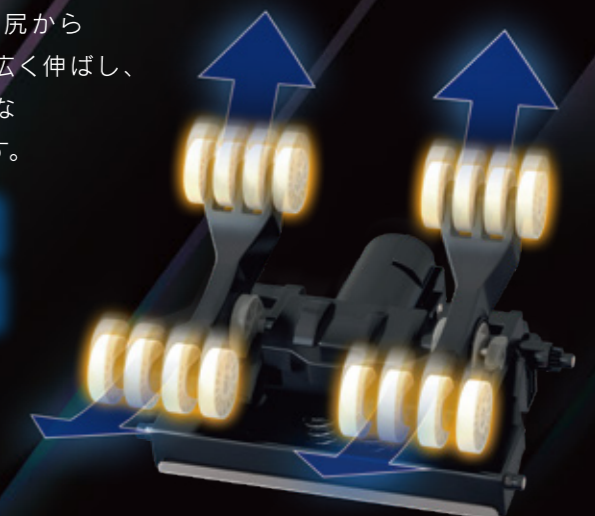

より繊細に、広く、全身を一気に攻める
インパクトのあるダイナミックなマッサージ体験を。

NEW

フットロイドメカ[※]

ふくらはぎから太ももの気になる部位を自在に
マッサージできるアクティブウイングを搭載。
足先は突起付きローラーともみ板でほぐし、
パワーパイプで心地よい爽快感を与えます。

アクティブウイング

パワーパイプ

NEW

4D Driveメカ

手技のような繊細な動作制御で、前後・左右・上下に加え、
速度変化を用いて緩急のあるもみ心地を実現。
さらに、独自のセンシング機能で一人ひとりに
最適なマッサージを行います。

4D 高速動作制御

ダブルセンシング

エアーマッサージ

大型のエアータグで肩、腕、腰まわりを包み込むように
しっかりとマッサージします。

8枚のエアータグ

部位別強弱3段階調節

NEW

16連ローラー3Dメカ

16個のローラーでお尻から
太もも裏を一気に幅広く伸ばし、
波打つような立体的な
もみ動作でほぐします。

16個のローラー

シーソー式アーム

※「フットマッサージのアンドロイド」をコンセプトにしたマッサージ機構。
人の手のようなきめ細やかな施術動作と、メカだから実現する力強さや
細かい振動を掛け合わせた動きで脚部マッサージを行います。

首・肩・背・腰を正確に、素早く、丁寧に

4D Driveメカ

手技のような繊細な動きと緩急のある高速駆動のもみメカを搭載。さらにセンシング機能による体形や身長にフィットしたマッサージと、幅広い強弱調節機能で自分好みのもみ心地を実現します。

ダブルセンシング

肩の高さと、背すじ5箇所の最適な力加減を検知し一人ひとりの身長に合わせてマッサージポイントと強弱調節を自動設定します。

部位別強弱調節機能

肩は7段階、背中上と下は3段階、腰上と下は7段階と、部位ごとにマッサージの強さをお好みに合わせて細かく調節できます。