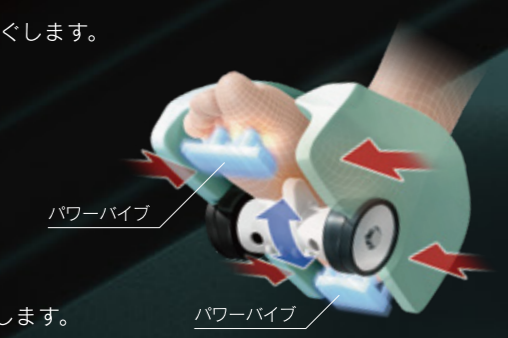

シーソー式アーム

上下に可動するアームでお尻のラインに密着するようにほぐします。

フットロイドメカ

足裏から太ももの気になる部位を集中ケアするフットロイドメカを搭載。足裏は突起付きローラーともみ板でつかむようにもみ、パワーバンプで足全体に心地よく広がる刺激を与えます。さらにふくらはぎから太ももまでのマッサージを実現したアクティブウィングを搭載しました。

アクティブウィング 強弱調節2段階

電動でもみ板が移動し、ふくらはぎから太ももをお好みの位置でマッサージします。

ふくらはぎは、もみ板で絞るようにマッサージ。ふくらはぎ裏は突起付きローラーで刺激し、太ももは挟み込むようにほぐします。

アクティブモード

自動コース中にふくらはぎから太ももの3つのポイントを自動で移動しもみほぐします。

- ひざ下 ふくらはぎ下、ふくらはぎ上の2箇所をケア
- 太もも ふくらはぎ下・ふくらはぎ上・太ももの3箇所をケア

足裏ローラー

足裏専用の突起付きローラーで土踏まず周辺をしっかりとみほぐします。

パワーバンプ

足先とかかとに2つのバンプレーターを搭載。足裏から足全体を心地よく刺激します。

エアバッグで全身マッサージ

エアーマッサージ 部位別強弱調節3段階

肩・腕・腰まわりを大型エアバッグで包み込み、圧迫と解放を繰り返し心地よくほぐします。

肩ぐうエアーマッサージ
肩から二の腕までを包むようにマッサージ。体格に合わせて、3段階の幅調節が可能です。

腕エアーマッサージ
ひじから手までを挟み込むように圧迫しマッサージします。

腰横エアーマッサージ
腰まわりを両側からしっかりと包み込むようにマッサージします。

ストレッチ機能

全身をストレッチマッサージする「ストレッチコース」や個別の「フットストレッチ/ダブルフットストレッチ」機能を搭載しています。

ダブルフットストレッチ

ふくらはぎと足をもみ板でつかんで前方へ伸ばし、下方にも脚部を引っ張ることでストレッチ効果を高めます。

電動スライドアウトマン

リモコン操作で身長や体勢に合わせて脚部を最大12.5cmスライド調節できます。