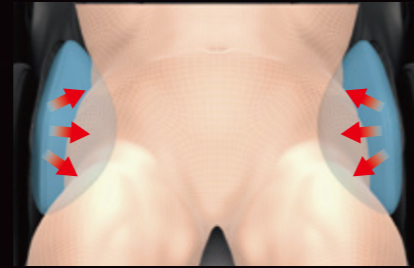

手技のような繊細な動きと緩急のある高速駆動のもみメカを搭載。さらにセンシング機能による体形や身長にフィットしたマッサージと、幅広い強弱調節機能で自分好みのもみ心地を実現します。

ダブルセンシング

肩の高さと、背すじ5箇所の最適な力加減を検知し一人ひとりの身長に合わせてマッサージポイントと強弱調節を自動設定します。

部位別強弱調節機能

肩は7段階、背中上と下は3段階、腰上と下は7段階と、部位ごとにマッサージの強さをお好みに合わせて細かく調節できます。

ふくらはぎは、もみ板で絞るようにマッサージ。ふくらはぎ裏は突起付きローラーで刺激し、太ももは挟み込むようにほぐします。

アクティブモード

自動コース中にふくらはぎから太ももの3つのポイントを自動で移動しもみほぐします。

- ひざ下 ふくらはぎ下、ふくらはぎ上の2箇所をケア
- 太もも ふくらはぎ下・ふくらはぎ上・太ももの3箇所をケア

足裏ローラー

足裏専用の突起付きローラーで土踏まず周辺をしっかりとみほぐします。

パワーバンプ

足先とかかとに2つのバンプレーターを搭載。足裏から足全体を心地よく刺激します。

エアバッグで全身マッサージ

エアーマッサージ 部位別強弱調節3段階

肩・腕・腰まわりを大型エアバッグで包み込み、圧迫と解放を繰り返し心地よくほぐします。

肩ぐうエアーマッサージ
肩から二の腕までを包むようにマッサージ。体格に合わせて、3段階の幅調節が可能です。

腕エアーマッサージ
ひじから手までを挟み込むように圧迫しマッサージします。

腰横エアーマッサージ
腰まわりを両側からしっかりと包み込むようにマッサージします。

ストレッチ機能

全身をストレッチマッサージする「ストレッチコース」や個別の「フットストレッチ/ダブルフットストレッチ」機能を搭載しています。

ダブルフットストレッチ

ふくらはぎと足をもみ板でつかんで前方へ伸ばし、下方にも脚部を引っ張ることでストレッチ効果を高めます。

電動スライドアウトマン

リモコン操作で身長や体勢に合わせて脚部を最大12.5cmスライド調節できます。