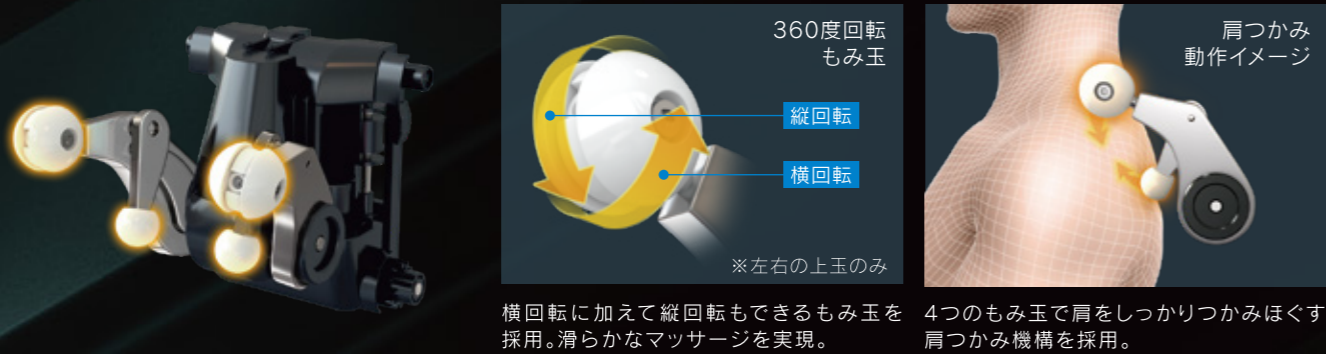

躍動感のある心地良さへ導く

新たなマッサージ体験“Dynamic Drive”

ライフスタイルや働き方は多様化の時代
心身ともにリフレッシュできる質の高いマッサージと爽快感を提供します。

サイバーリラックスAS-R900がこだわったのは
全身の各部位へ特化したマッサージメカニズムの進化と
心地よさを極限まで高めること。

手技のような繊細なもみ動作制御を目指した「4D Driveメカ」は、
独自のセンシング機能で一人ひとりに最適なマッサージを行います。
さらに、新搭載の「アクティブウイング」と「16連ローラー3Dメカ」で
下半身を徹底ケア。

手技のような繊細な動作制御で、前後・左右・上下に加え、
速度変化を用いて緩急のあるもみ心地を実現。
さらに、独自のセンシング機能で一人ひとりに
最適なマッサージを行います。

4D 高速動作制御

ダブルセンシング

エアーマッサージ

大型のエアータグで肩、腕、腰まわりを包み込むように
しっかりとマッサージします。

8枚のエアータグ

部位別強弱3段階調節

NEW

16連ローラー3Dメカ

16個のローラーでお尻から
太もも裏を一気に幅広く伸ばし、
波打つような立体的な
もみ動作でほぐします。

16個のローラー

シーソー式アーム

※「フットマッサージのアンドロイド」をコンセプトにしたマッサージ機構。
人の手のようなきめ細やかな施術動作と、メカだから実現する力強さや
細かい振動を掛け合わせた動きで脚部マッサージを行います。

首・肩・背・腰を正確に、素早く、丁寧に

4D Driveメカ

手技のような繊細な動きと緩急のある高速駆動のもみメカを搭載。さらにセンシング機能による体形や身長にフィットしたマッサージと、幅広い強弱調節機能で自分好みのもみ心地を実現します。

ダブルセンシング

肩の高さと、背すじ5箇所の最適な力加減を検知し一人ひとりの身長に合わせてマッサージポイントと強弱調節を自動設定します。

部位別強弱調節機能

肩は7段階、背中上と下は3段階、腰上と下は7段階と、部位ごとにマッサージの強さをお好みに合わせて細かく調節できます。