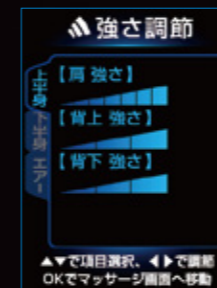

※設定温度と体感温度は異なります。

見やすく使いやすい液晶リモコン

カラー液晶リモコン&11種類の自動コース

操作性を重視して、見やすく使いやすいスマートなカラー液晶リモコンを採用。クイックコースは約7分間、その他の自動コースは約15分間マッサージします。

マッサージ画面
マッサージ中のみも動作、残り時間が表示されます。

設定・調節画面
部位ごとの強さ調節も分かりやすく表示されます。

自動コースの種類

- クイックコース**
全身を短時間でほぐす約7分間のコース
- プレミアムケア**
部位ごとを丁寧にほぐすプレミアムなコース
- 全身疲労回復**
全身をくまなくほぐすマッサージコース
- リフレッシュ**
たたき動作を中心としたスッキリ感の高いコース
- 全身やすらぎ**
もみ動作が中心のゆったりとしたコース
- ストレッチ**
ストレッチ動作を中心としたマッサージコース
- 首 疲労回復**
首周辺の疲れに特化したコース
- 肩 リフレッシュ**
肩周りの疲れを集中的にほぐすコース
- 背 やすらぎ**
背中を伸ばす動作でゆっくりほぐすコース
- 腰 疲労回復**
腰の疲れを集中的にほぐすコース
- 下半身プレミアム**
下半身の疲れを集中的にほぐすプレミアムなコース

BLACK
ブラック (BK)

BEIGE & BROWN
ベージュ&ブラウン (CB)