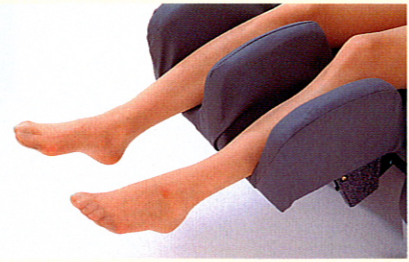

贅沢な時と空間のために…
 かつてない存在感が生みだすインテリアとの融合

エアーだから実現した 9大特長

- ①体のカーブに自然にフィット。
- ②全身をくまなくもみほぐす。
- ③ソフトな面刺激で体に優しい。
- ④面刺激が血液循環を効果的に促進。
- ⑤体の部位に応じて体感も変化
- ⑥背骨に沿った刺激で背筋伸ばし体感。
- ⑦圧迫・解放するオットマンで脚の血行を回復。
- ⑧包み込むようなもみが初めての快適感覚。
- ⑨軽量、薄型の洗練されたデザイン。

部位に応じて7つの刺激

快適を追求したすぐれた機能満載。

3種類のプログラムされたコース選択

あらかじめもっとも効果的にプログラムされた3種類のコース選択(全身・上半身・下半身)が選べます。
(脚部同時機能で脚(ふくらはぎ)を同時にマッサージすることができます。)

疲れた部位だけ集中的にポイント複合選択

とくに疲れを感じる部位を選択して集中的にもみほぐします。複数の部位を選択することも可能です。
(脚部同時機能で脚(ふくらはぎ)を同時にマッサージすることができます。)

いつでも脚は快適 脚部同時機能

コース選択やポイント複合選択時にも脚(ふくらはぎ)を同時にマッサージすることができます。

手で簡単にリモコン操作

くつろいだ姿勢のまま操作ができるリモコン。スイッチを軽く押すだけで、ご希望の動作が選択できます。

お好みに合わせて強/弱機能

エアバッグのふくらみを加減して強さを調節。コンディションに合わせて強/弱が選択できます。

切り忘れを防ぐタイマー機能

15/30分が選べるタイマー機能付きだから、切り忘れを防止します。

リラクセ度がアップする無段階リクライニング

リクライニングは、約155度まで無段階で可能。リラックスした姿勢が全身への効果を高めます。

体型に合わせて首・肩部の高さ調節

両手で軽く上下するだけで、調節ができます。

座り心地を重視した機能的なフォルム

機能性を重視したフォルムが脚部の形を、今までにない発想のデザインで表現。インテリアチェアとしても美しく映える洗練されたデザインです。

ロイヤルチェア (エアーマッサージチェア) HM-813