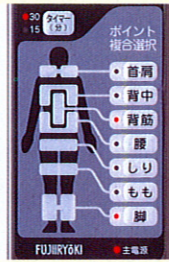

部位に応じて7つの刺激

快適を追求したすぐれた機能満載。

3種類のプログラムされたコース選択

あらかじめもっとも効果的にプログラムされた3種類のコース選択(全身・上半身・下半身)が選べます。
(脚部同時機能で脚(ふくらはぎ)を同時にマッサージすることができます。)

疲れた部位だけ集中的にポイント複合選択

とくに疲れを感じる部位を選択して集中的にもみほぐします。複数の部位を選択することも可能です。
(脚部同時機能で脚(ふくらはぎ)を同時にマッサージすることができます。)

いつでも脚は快適 脚部同時機能

コース選択やポイント複合選択時にも脚(ふくらはぎ)を同時にマッサージすることができます。

手で簡単にリモコン操作

くつろいだ姿勢のまま操作ができるリモコン。スイッチを軽く押すだけで、ご希望の動作が選択できます。

お好みに合わせて強/弱機能

エアバッグのふくらみを加減して強さを調節。コンディションに合わせて強/弱が選択できます。

切り忘れを防ぐタイマー機能

15/30分が選べるタイマー機能付きだから、切り忘れを防止します。

リラクセ度がアップする無段階リクライニング

リクライニングは、約155度まで無段階で可能。リラックスした姿勢が全身への効果を高めます。

体型に合わせて首・肩部の高さ調節

両手で軽く上下するだけで、調節ができます。

座り心地を重視した機能的なフォルム

機能性を重視したフォルムが脚部の形を、今までにない発想のデザインで表現。インテリアチェアとしても美しく映える洗練されたデザインです。

ロイヤルチェア (エアーマッサージチェア) HM-813