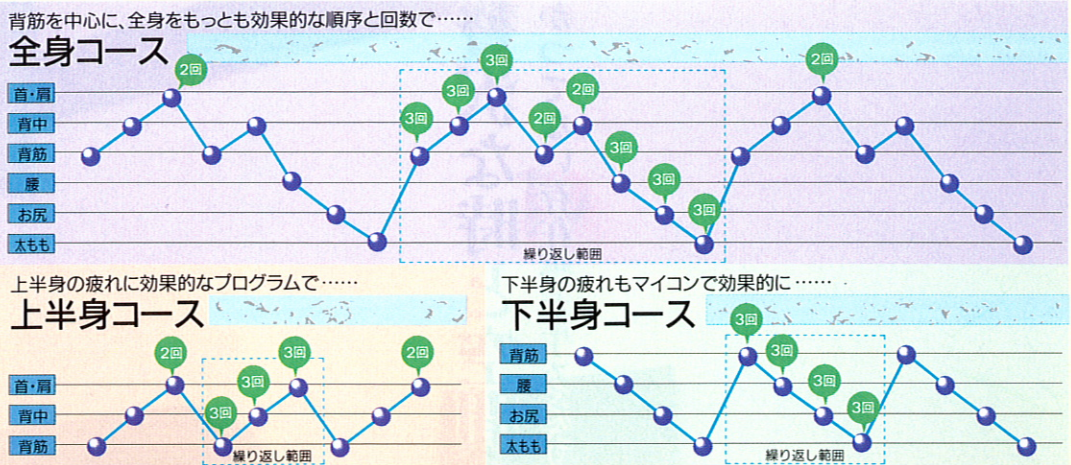

贅沢な時と空間のために…
 かつてない存在感が生みだすインテリアとの融合

エアーだから実現した 9大特長

- ①体のカーブに自然にフィット。
- ②全身をくまなくもみほぐす。
- ③ソフトな面刺激で体に優しい。
- ④面刺激が血液循環を効果的に促進。
- ⑤体の部位に応じて体感も変化
- ⑥背骨に沿った刺激で背筋伸ばし体感。
- ⑦圧迫・解放するオットマンで脚の血行を回復。
- ⑧包み込むようなもみが初めての快適感覚。
- ⑨軽量、薄型の洗練されたデザイン。

部位に応じて7つの刺激

快適を追求したすぐれた機能満載。

3種類のプログラムされたコース選択

あらかじめもっとも効果的にプログラムされた3種類のコース選択(全身・上半身・下半身)が選べます。
(脚部同時機能で脚(ふくらはぎ)を同時にマッサージすることができます。)

疲れた部位だけ集中的にポイント複合選択

とくに疲れを感じる部位を選択して集中的にもみほぐします。複数の部位を選択することも可能です。
(脚部同時機能で脚(ふくらはぎ)を同時にマッサージすることができます。)

いつでも脚は快適 脚部同時機能

コース選択やポイント複合選択時にも脚(ふくらはぎ)を同時にマッサージすることができます。

手で簡単にリモコン操作

くつろいだ姿勢のまま操作ができるリモコン。スイッチを軽く押すだけで、ご希望の動作が選択できます。

お好みに合わせて強/弱機能

エアバッグのふくらみを加減して強さを調節。コンディションに合わせて強/弱が選択できます。

切り忘れを防ぐタイマー機能

15/30分が選べるタイマー機能付きだから、切り忘れを防止します。

リラクセ度がアップする無段階リクライニング

リクライニングは、約155度まで無段階で可能。リラックスした姿勢が全身への効果を高めます。

体型に合わせて首・肩部の高さ調節

両手で軽く上下するだけで、調節ができます。

座り心地を重視した機能的なフォルム

機能性を重視したフォルムが脚部の形を、今までにない発想のデザインで表現。インテリアチェアとしても美しく映える洗練されたデザインです。

ロイヤルチェア (エアーマッサージチェア) HM-813