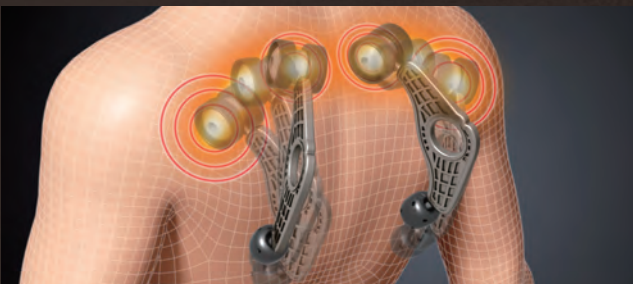

Super Relax マッサージチェア

JT-FJ170

もみ技新搭載で 感動の癒し体験

高級本革を贅沢に使用

新たなもみ技で全身爽快マッサージ

NEW

緩急をつけたメリハリのある新もみ技
「あらかなみ」

もみとたたきを合わせた動作に速度変化を加え、
マッサージ幅を複雑に変化させた緩急あるもみ技です。

滑らかで上質なもみ心地

大玉ほぐしメカLite

もみ玉に、負荷のかかり具合によって形状が変化する
「360度2層ほぐしもみ玉」を搭載。