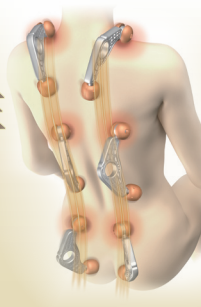

Super Relax マッサージチェア EO22

MTR-H510

シンプル&コンパクトで
充実の全身マッサージ機能

詳しくは製品サイトへ

上質な全身マッサージと落ち着きのある佇まい

快適性を高める機能を搭載!より進化したマッサージを
GRIP式メカ3.0

4つのもみ玉で首すじからお尻まで幅広くマッサージする独自のメカユニットに、背すじのゆるやかなカーブに沿った「S字フィットフレーム」、そして、流れるような動きをする「360度回転もみ玉」で身体に合った滑らかなもみ心地を実現。これまでの多機能はそのままに、より進化したマッサージがご体感いただけます。

背すじのカーブに沿った
S字フィット
フレーム

首/肩/背中
の
体感がUP!!

滑らかなもみ心地
360度
回転もみ玉

*上玉に採用

インテリアにも馴染みやすい
ツートンカラー

上質なリラックス空間を演出するブ
ラック×ブラウンと、ベージュ×ブラウ
ンの2色よりインテリアに合わせて選
べます。