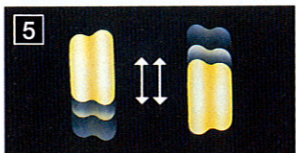

- 疲労回復 ●血行促進 ●筋肉の疲れをとる
- 筋肉のコリをほぐす ●神経痛・筋肉痛の痛みの緩和

選択コース

基本マッサージ(6種類)

連続(ローリング)

背すじのラインに沿ってさするようローリング。筋肉のコリと痛みをやわらげ、全身をすっきり伸ばすように動きます。

部分(ローリング)

肩や背中、腰など、特にコリやすいポイントへ集中的にローリング。背骨まわりの筋肉疲労をじっくりほぐします。

もみ上げ

下から上へと筋肉のコリをじっくりほぐします。血行が促され、疲労が徐々に回復されます。

もみ下げ

上から下へもみ、筋肉をほぐします。血行が促され、筋肉疲労がじっくりとやわらいでいきます。

たたき

垂直方向への連打が、コリのある部分に直接作用し、血行を促進して筋肉の疲れをとります。

さざなみ

「もみ下げ」と「たたき」を組み合わせた独自の機能。2つの動作の連動で、マッサージの快さを体感できます。

複合マッサージ機能

「もみ上げ」「もみ下げ」「たたき」「さざなみ」の4つの動作と、「連続(ローリング)」「部分(ローリング)」の組み合わせで、8種の動作バリエーションが充実。コリや痛みの症状に合わせた施療が行えます。

- 1 もみ上げ・連続(ローリング)
- 2 もみ下げ・連続(ローリング)
- 3 たたき・連続(ローリング)
- 4 さざなみ・連続(ローリング)
- 5 もみ上げ・部分(ローリング)
- 6 もみ下げ・部分(ローリング)
- 7 たたき・部分(ローリング)
- 8 さざなみ・部分(ローリング)