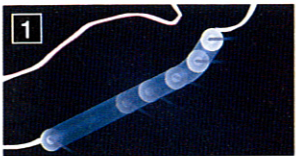

FUJIIRYOKI

究極肩

マッサージチェア

OX-2750

心地よさ、ここから始まる。

人の手に近い マッサージ感覚を実現。

より人にやさしいプロのマッサージ感覚を取り入れ、マイコン制御による微妙な動作を実現しました。

効能・効果

- 疲労回復 ●血行促進 ●筋肉の疲れをとる
- 筋肉のコリをほぐす ●神経痛・筋肉痛の痛みの緩和

選択コース

基本マッサージ(6種類)

連続(ローリング)

背すじのラインに沿ってさするようローリング。筋肉のコリと痛みをやわらげ、全身をすっきり伸ばすように動きます。

部分(ローリング)

肩や背中、腰など、特にコリやすいポイントへ集中的にローリング。背骨まわりの筋肉疲労をじっくりほぐします。

もみ上げ

下から上へと筋肉のコリをじっくりほぐします。血行が促され、疲労が徐々に回復されます。

もみ下げ

上から下へもみ、筋肉をほぐします。血行が促され、筋肉疲労がじっくりとやわらいでいきます。

たたき

垂直方向への連打が、コリのある部分に直接作用し、血行を促進して筋肉の疲れをとります。

さざなみ

「もみ下げ」と「たたき」を組み合わせた独自の機能。2つの動作の連動で、マッサージの快さを体感できます。

複合マッサージ機能