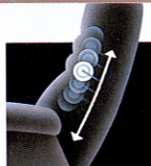

- 疲労回復 ●血行促進 ●筋肉の疲れをとる
- 筋肉のコリをほぐす ●神経痛・筋肉痛の痛みの緩和

選択コース

基本マッサージ(6種類)

連続(ローリング)

背すじのラインに沿ってさするようローリング。筋肉のコリと痛みをやわらげ、全身をすっきり伸ばすように動きます。

部分(ローリング)

肩や背中、腰など、特にコリやすいポイントへ集中的にローリング。背骨まわりの筋肉疲労をじっくりほぐします。

もみ上げ

下から上へと筋肉のコリをじっくりほぐします。血行が促され、疲労が徐々に回復されます。

もみ下げ

上から下へもみ、筋肉をほぐします。血行が促され、筋肉疲労がじっくりとやわらいでいきます。

たたき

垂直方向への連打が、コリのある部分に直接作用し、血行を促進して筋肉の疲れをとります。

さざなみ

「もみ下げ」と「たたき」を組み合わせた独自の機能。2つの動作の連動で、マッサージの快さを体感できます。

複合マッサージ機能

「もみ上げ」「もみ下げ」「たたき」「さざなみ」の4つの動作と、「連続(ローリング)」「部分(ローリング)」の組み合わせで、8種の動作バリエーションが充実。コリや痛みの症状に合わせた施療が行えます。

- 1 もみ上げ・連続(ローリング)
- 2 もみ下げ・連続(ローリング)
- 3 たたき・連続(ローリング)
- 4 さざなみ・連続(ローリング)
- 5 もみ上げ・部分(ローリング)
- 6 もみ下げ・部分(ローリング)
- 7 たたき・部分(ローリング)
- 8 さざなみ・部分(ローリング)

お好み調節機能

上下調節

もみまりの上下移動がワンタッチでき、首・肩・背中など、コリのポイント探しも簡単です。

もみまりの幅変換

たたき及びローリング時にもみまりの幅変換(無段階)ができます。

もみまりが簡単に収納でき、リビングチェアとして使用できます。

自動コース

肩コース