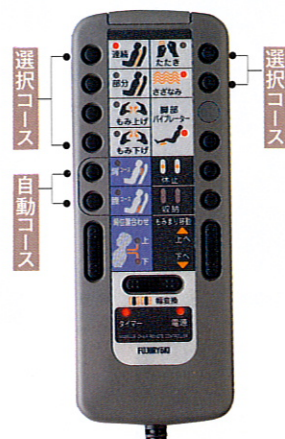

肩こりや首の筋肉の痛みをやわらげ、キメ細かく段階的にマッサージします。8種類の動作バリエーションで。

- もみ上げ
- もみ下げ
- たたき
- さざなみ
- もみ上げ&ローリング
- もみ下げ&ローリング
- たたき&ローリング
- さざなみ&ローリング

腰コース

からだを支える中心部である腰部を重点に、筋肉の疲れや痛みをやわらげます。7種類の動作バリエーションで。

- もみ上げ
- もみ下げ
- たたき
- さざなみ
- もみ上げ&ローリング
- もみ下げ&ローリング
- さざなみ&ローリング

肩位置あわせ機能

使用される方の体格に合わせて肩位置(無段階)を選べます。
※腰部コースには必要ありません。

「パイプレーター」内蔵で足もとに心地よい刺激。

ワンタッチレバーで簡単に出し入れが可能。

「無段階リクライニング」でくつろぎ度アップ。

移動も簡単、キャスター付

手元で簡単に操作できるリモコンスイッチ
●自動タイマー内蔵(約15分)だから切り忘れを防止します。
●休止スイッチ付なので、途中で止められて便利です。

究極肩 (マッサージチェア) OX-2750

- 寸法(約):
[リクライニングしていない時(脚部収納)]
幅69×奥行98×高さ112(cm)
[リクライニングした時(脚部は水平)]
幅69×奥行160×高さ85cm
- 重量:約38kg
- 電源:AC100V(50/60Hz)
- 定格時間:30分
- 消費電力:160W(50/60Hz)
- 医療用具承認番号:(06B)第0536号
- 標準価格 248,000円