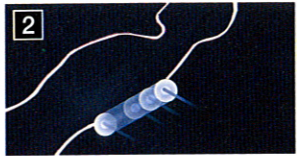

- 疲労回復 ●血行促進 ●筋肉の疲れをとる
- 筋肉のコリをほぐす ●神経痛・筋肉痛の痛みの緩和

選択コース

基本マッサージ(6種類)

連続(ローリング)

背すじのラインに沿ってさするようローリング。筋肉のコリと痛みをやわらげ、全身をすっきり伸ばすように動きます。

部分(ローリング)

肩や背中、腰など、特にコリやすいポイントへ集中的にローリング。背骨まわりの筋肉疲労をじっくりほぐします。

もみ上げ

下から上へと筋肉のコリをじっくりほぐします。血行が促され、疲労が徐々に回復されます。

もみ下げ

上から下へもみ、筋肉をほぐします。血行が促され、筋肉疲労がじっくりとやわらいでいきます。

たたき

垂直方向への連打が、コリのある部分に直接作用し、血行を促進して筋肉の疲れをとります。

さざなみ

「もみ下げ」と「たたき」を組み合わせた独自の機能。2つの動作の連動で、マッサージの快さを体感できます。

複合マッサージ機能

「もみ上げ」「もみ下げ」「たたき」「さざなみ」の4つの動作と、「連続(ローリング)」「部分(ローリング)」の組み合わせで、8種の動作バリエーションが充実。コリや痛みの症状に合わせた施療が行えます。

- 1 もみ上げ・連続(ローリング)
- 2 もみ下げ・連続(ローリング)
- 3 たたき・連続(ローリング)
- 4 さざなみ・連続(ローリング)
- 5 もみ上げ・部分(ローリング)
- 6 もみ下げ・部分(ローリング)
- 7 たたき・部分(ローリング)
- 8 さざなみ・部分(ローリング)