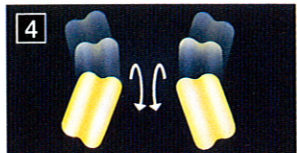

- 疲労回復 ●血行促進 ●筋肉の疲れをとる
- 筋肉のコリをほぐす ●神経痛・筋肉痛の痛みの緩和

選択コース

基本マッサージ(6種類)

連続(ローリング)

背すじのラインに沿ってさするようローリング。筋肉のコリと痛みをやわらげ、全身をすっきり伸ばすように動きます。

部分(ローリング)

肩や背中、腰など、特にコリやすいポイントへ集中的にローリング。背骨まわりの筋肉疲労をじっくりほぐします。

もみ上げ

下から上へと筋肉のコリをじっくりほぐします。血行が促され、疲労が徐々に回復されます。

もみ下げ

上から下へもみ、筋肉をほぐします。血行が促され、筋肉疲労がじっくりとやわらいでいきます。

たたき

垂直方向への連打が、コリのある部分に直接作用し、血行を促進して筋肉の疲れをとります。

さざなみ

「もみ下げ」と「たたき」を組み合わせた独自の機能。2つの動作の連動で、マッサージの快さを体感できます。

複合マッサージ機能

「もみ上げ」「もみ下げ」「たたき」「さざなみ」の4つの動作と、「連続(ローリング)」「部分(ローリング)」の組み合わせで、8種の動作バリエーションが充実。コリや痛みの症状に合わせた施療が行えます。

- 1 もみ上げ・連続(ローリング)
- 2 もみ下げ・連続(ローリング)
- 3 たたき・連続(ローリング)
- 4 さざなみ・連続(ローリング)
- 5 もみ上げ・部分(ローリング)
- 6 もみ下げ・部分(ローリング)
- 7 たたき・部分(ローリング)
- 8 さざなみ・部分(ローリング)