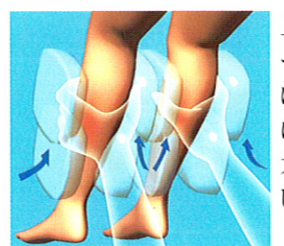

肩 + 脚 + もも/しり/腰/背のローリング

業界初  
2001年8月現在当社調べ

業界初の3つのゾーン(肩+脚+もも/しり/腰/背のローリング)同時マッサージにより疲れとコリを素早くもみほぐします。

集中コース の3部位をお選びください

コリ具合に合わせて

パルス

プロがもむようなりズミカルな刺激

1つの部位でグイッ、グイッと強弱をつけたもみを7回繰り返し、奥深い「もみ」を実現します。

効能・効果

疲労回復、血行促進、筋肉の疲れをとる  
筋肉のコリをほぐす、神経痛・筋肉痛の痛みの緩和

疲れが集中する  
肩まわりの充実マッサージ

スタート前に 肩位置合わせ

肩位置オートセンサーが、人それぞれに異なる肩位置を検知。あなたにぴったりのマッサージを実現。

左右7段階でつかみもみ

肩口から首の付け根まで、つかみもみしながら左右に移動。肩をしっかりともみほぐします。

負担がかかりやすい  
背筋、腰まわりの充実マッサージ

背骨まわりは指圧もみ

腰は両手で挟んでもまれていたような心地よさ。背筋はもみ玉が自動上下し、グイッグイッと伸ばします。

もも・しりは押し上げもみ

太ももからお尻は、エアバッグの面刺激でしっかりと押し上げるようにほぐします。

疲れがたまりやすい  
脚の充実マッサージ

2段エアバッグでしほりもみ

上下2つのエアバッグが交互に膨らみ、ふくらはぎを絞るように力強くもみほぐします。

肩を

つかみもみ

肩口から首の付け根まで横へ移動しながら、グイッグイッと肩のつかみもみを行い、肩・肩甲骨まわりのコリをほぐします。

背中と腰を

はさみもみ

もみ玉で左右からはさむようにグイッともみ、腰まわりの筋肉を刺激します。背筋はもみ玉が自動上下し、指圧感覚でグイッグイッと伸ばします。

脚を

しほりもみ

上下2段に設けたエアバッグが交互に膨らみ、ふくらはぎを絞るように力強くもみほぐし、むくんだ脚の血行を促進します。