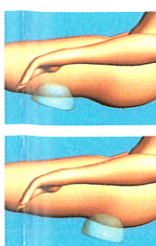

肩 + 脚 + もも/しり/腰/背のローリング

業界初  
2001年8月現在当社調べ

業界初の3つのゾーン(肩+脚+もも/しり/腰/背のローリング)同時マッサージにより疲れとコリを素早くもみほぐします。

集中コース の3部位をお選びください

コリ具合に合わせて

パルス

プロがもむようなりズミカルな刺激

1つの部位でグイッ、グイッと強弱をつけたもみを7回繰り返し、奥深い「もみ」を実現します。

効能・効果

疲労回復、血行促進、筋肉の疲れをとる  
筋肉のコリをほぐす、神経痛・筋肉痛の痛みの緩和

疲れが集中する  
肩まわりの充実マッサージ

スタート前に 肩位置合わせ

肩位置オートセンサーが、人それぞれに異なる肩位置を検知。あなたにぴったりのマッサージを実現。

左右7段階でつかみもみ

肩口から首の付け根まで、つかみもみしながら左右に移動。肩をしっかりともみほぐします。

負担がかかりやすい  
背筋、腰まわりの充実マッサージ

背骨まわりは指圧もみ

腰は両手で挟んでもまれていたような心地よさ。背筋はもみ玉が自動上下し、グイッグイッと伸ばします。

もも・しりは押し上げもみ

太ももからお尻は、エアバッグの面刺激でしっかりと押し上げるようにほぐします。

疲れがたまりやすい  
脚の充実マッサージ

2段エアバッグでしほりもみ

上下2つのエアバッグが交互に膨らみ、ふくらはぎを絞るように力強くもみほぐします。

肩を