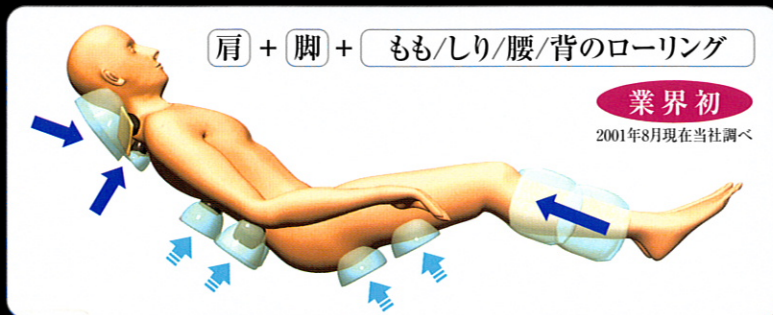

# フィッターゲットDX

あなたの良き人生のために

ROBOT  
CHAIR

RB-163

# 肩の“つかみもみ”をプラスして、マッサージチェアの頂点へ

かつてこれほどまでに心地よいマッサージチェアが、あったらどうか。

肩のつかみもみをはじめ、腰のはさみもみ、脚のしほりもみ、さらに、指圧やバイブレーション機能など、プロの手もみにせまる多彩なもみ技を搭載したフジ医療器の「フィッターゲットDX」。これまでになかった爽やかなもみ心地が得られます。

3人のマッサージ師に同時に  
もまれていたような心地よさ

肩 + 脚 + もも/しり/腰/背のローリング

業界初  
2001年8月現在当社調べ

業界初の3つのゾーン(肩+脚+もも/しり/腰/背のローリング)同時マッサージにより疲れとコリを素早くもみほぐします。

集中コース の3部位をお選びください

コリ具合に合わせて

パルス

プロがもむようなりズミカルな刺激

1つの部位でグイッ、グイッと強弱をつけたもみを7回繰り返し、奥深い「もみ」を実現します。