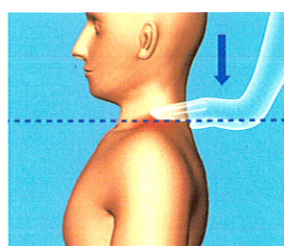

# 肩の“つかみもみ”をプラスして、マッサージチェアの頂点へ

かつてこれほどまでに心地よいマッサージチェアが、あったらどうか。

肩のつかみもみをはじめ、腰のはさみもみ、脚のしほりもみ、さらに、指圧やバイブレーション機能など、プロの手もみにせまる多彩なもみ技を搭載したフジ医療器の「フィッターゲットDX」。これまでになかった爽やかなもみ心地が得られます。

3人のマッサージ師に同時に  
もまれていたような心地よさ

肩 + 脚 + もも/しり/腰/背のローリング

業界初  
2001年8月現在当社調べ

業界初の3つのゾーン(肩+脚+もも/しり/腰/背のローリング)同時マッサージにより疲れとコリを素早くもみほぐします。

集中コース の3部位をお選びください

コリ具合に合わせて

パルス

プロがもむようなりズミカルな刺激

1つの部位でグイッ、グイッと強弱をつけたもみを7回繰り返し、奥深い「もみ」を実現します。

効能・効果

疲労回復、血行促進、筋肉の疲れをとる  
筋肉のコリをほぐす、神経痛・筋肉痛の痛みの緩和

疲れが集中する  
肩まわりの充実マッサージ

スタート前に 肩位置合わせ

肩位置オートセンサーが、人それぞれに異なる肩位置を検知。あなたにぴったりのマッサージを実現。

左右7段階でつかみもみ

肩口から首の付け根まで、つかみもみしながら左右に移動。肩をしっかりともみほぐします。

負担がかかりやすい  
背筋、腰まわりの充実マッサージ

背骨まわりは指圧もみ

腰は両手で挟んでもまれていたような心地よさ。背筋はもみ玉が自動上下し、グイッグイッと伸ばします。

もも・しりは押し上げもみ

太ももからお尻は、エアバッグの面刺激でしっかりと押し上げるようにほぐします。

疲れがたまりやすい  
脚の充実マッサージ

2段エアバッグでしほりもみ

上下2つのエアバッグが交互に膨らみ、ふくらはぎを絞るように力強くもみほぐします。

肩を