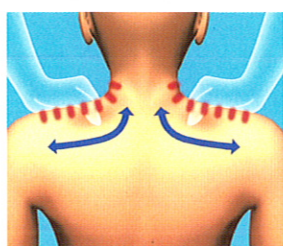

肩 + 脚 + もも/しり/腰/背のローリング

業界初  
2001年8月現在当社調べ

業界初の3つのゾーン(肩+脚+もも/しり/腰/背のローリング)同時マッサージにより疲れとコリを素早くもみほぐします。

集中コース の3部位をお選びください

コリ具合に合わせて

パルス

プロがもむようなりズミカルな刺激

1つの部位でグイッ、グイッと強弱をつけたもみを7回繰り返し、奥深い「もみ」を実現します。

効能・効果

疲労回復、血行促進、筋肉の疲れをとる  
筋肉のコリをほぐす、神経痛・筋肉痛の痛みの緩和

疲れが集中する  
肩まわりの充実マッサージ

スタート前に 肩位置合わせ

肩位置オートセンサーが、人それぞれに異なる肩位置を検知。あなたにぴったりのマッサージを実現。

左右7段階でつかみもみ

肩口から首の付け根まで、つかみもみしながら左右に移動。肩をしっかりともみほぐします。

負担がかかりやすい  
背筋、腰まわりの充実マッサージ

背骨まわりは指圧もみ

腰は両手で挟んでもまれていたような心地よさ。背筋はもみ玉が自動上下し、グイッグイッと伸ばします。

もも・しりは押し上げもみ

太ももからお尻は、エアバッグの面刺激でしっかりと押し上げるようにほぐします。

疲れがたまりやすい  
脚の充実マッサージ

2段エアバッグでしほりもみ

上下2つのエアバッグが交互に膨らみ、ふくらはぎを絞るように力強くもみほぐします。

肩を

つかみもみ

肩口から首の付け根まで横へ移動しながら、グイッグイッと肩のつかみもみを行い、肩・肩甲骨まわりのコリをほぐします。

背中と腰を

はさみもみ

もみ玉で左右からはさむようにグイッともみ、腰まわりの筋肉を刺激します。背筋はもみ玉が自動上下し、指圧感覚でグイッグイッと伸ばします。

脚を

しほりもみ

上下2段に設けたエアバッグが交互に膨らみ、ふくらはぎを絞るように力強くもみほぐし、むくんだ脚の血行を促進します。