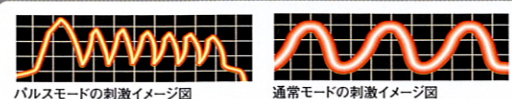

肩 + 脚 + もも/しり/腰/背のローリング

業界初  
2001年8月現在当社調べ

業界初の3つのゾーン(肩+脚+もも/しり/腰/背のローリング)同時マッサージにより疲れとコリを素早くもみほぐします。

集中コース の3部位をお選びください

コリ具合に合わせて

パルス

プロがもむようなりズミカルな刺激

1つの部位でグイッ、グイッと強弱をつけたもみを7回繰り返し、奥深い「もみ」を実現します。

効能・効果

疲労回復、血行促進、筋肉の疲れをとる  
筋肉のコリをほぐす、神経痛・筋肉痛の痛みの緩和

疲れが集中する  
肩まわりの充実マッサージ

スタート前に 肩位置合わせ

肩位置オートセンサーが、人それぞれに異なる肩位置を検知。あなたにぴったりのマッサージを実現。

左右7段階でつかみもみ

肩口から首の付け根まで、つかみもみしながら左右に移動。肩をしっかりともみほぐします。

負担がかかりやすい  
背筋、腰まわりの充実マッサージ