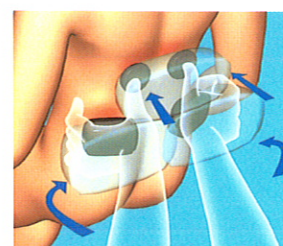

肩 + 脚 + もも/しり/腰/背のローリング

業界初  
2001年8月現在当社調べ

業界初の3つのゾーン(肩+脚+もも/しり/腰/背のローリング)同時マッサージにより疲れとコリを素早くもみほぐします。

集中コース の3部位をお選びください

コリ具合に合わせて

パルス

プロがもむようなりズミカルな刺激

1つの部位でグイッ、グイッと強弱をつけたもみを7回繰り返し、奥深い「もみ」を実現します。

効能・効果

疲労回復、血行促進、筋肉の疲れをとる  
筋肉のコリをほぐす、神経痛・筋肉痛の痛みの緩和

疲れが集中する  
肩まわりの充実マッサージ

スタート前に 肩位置合わせ

肩位置オートセンサーが、人それぞれに異なる肩位置を検知。あなたにぴったりのマッサージを実現。

左右7段階でつかみもみ

肩口から首の付け根まで、つかみもみしながら左右に移動。肩をしっかりともみほぐします。

負担がかかりやすい  
背筋、腰まわりの充実マッサージ

背骨まわりは指圧もみ

腰は両手で挟んでもまれていたような心地よさ。背筋はもみ玉が自動上下し、グイッグイッと伸ばします。

もも・しりは押し上げもみ

太ももからお尻は、エアバッグの面刺激でしっかりと押し上げるようにほぐします。

疲れがたまりやすい  
脚の充実マッサージ

2段エアバッグでしほりもみ

上下2つのエアバッグが交互に膨らみ、ふくらはぎを絞るように力強くもみほぐします。

肩を

つかみもみ

肩口から首の付け根まで横へ移動しながら、グイッグイッと肩のつかみもみを行い、肩・肩甲骨まわりのコリをほぐします。

背中と腰を

はさみもみ

もみ玉で左右からはさむようにグイッともみ、腰まわりの筋肉を刺激します。背筋はもみ玉が自動上下し、指圧感覚でグイッグイッと伸ばします。

脚を

しほりもみ

上下2段に設けたエアバッグが交互に膨らみ、ふくらはぎを絞るように力強くもみほぐし、むくんだ脚の血行を促進します。