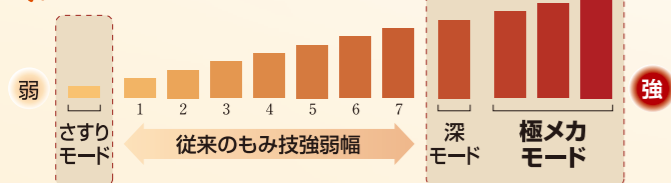

また一步手技に近づいた

極メカ2.0

独自機能

パワフルな2つ玉採用のもみ玉メカ「極メカ」が、さらにパワーアップ。もみ枝の強弱幅&極メカモード時の施療範囲を大幅に拡大しました。

もみ枝の強弱幅を拡大

極メカユニットの能力を最大まで引き出し、手動時最大12段階の幅広い強弱調節を実現。さらに、よりソフトなもみ心地の「さすりモード」も使用可能。

極メカ2.0のもみ枝強弱幅

極メカモード時の施療範囲をさらに拡大

首・肩・腰だけでなく、首筋から腰尻まで幅広い範囲で施療可能。

59種類の多彩なもみ枝*

極メカ2.0の新もみ枝5タイプが加わってさらにパワーアップ。 ※基本もみ枝25タイプの組合わせ合計59種類

| | | | | |
|---|--|---|--|---|
|  <p>ループもみ上げ</p> |  <p>ループもみ下げ</p> |  <p>ループたたき</p> |  <p>波ローリング</p> |  <p>肩たたき</p> |
|---|--|---|--|---|