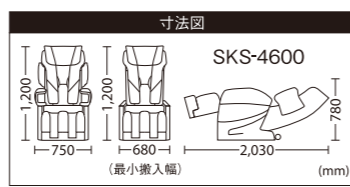

最大約180mm調節可能

オプション サイドテーブル

お飲み物や新聞などをお手元に置くことができます。

SKS-TS3(別売)
JANコード: 4951704595926
メーカー希望小売価格 **8,400円(税込)**

効能・効果 **あんま・マッサージの代用**：●疲労回復 ●血行促進 ●筋肉の疲れをとる ●筋肉のコリをほぐす ●神経痛、筋肉痛の痛みの緩和

RelaxSolution

マッサージチェア SKS-4600

メーカー希望小売価格：**560,000円(税込)**

■BK(ブラック) JANコード: 4951704167437

仕様

- 本体寸法(約)
リクライニングしていない時(脚部収納)：幅750mm×奥行1240mm×高さ1200mm
リクライニングした時(脚部使用)：幅750mm×奥行2,030mm×高さ780mm
(最小搬入幅)：幅680mm
- リクライニング角度(約)：120~170度 ●質量(約)：82kg
- 電源：AC 100V(50/60Hz) ●消費電力：165W(ヒーター：55W)
- 定格時間：30分 ●医療機器認証番号：222AGBZX00203000
(家庭用電気マッサージ器・管理医療機器)