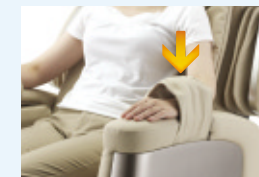

フル装備

上質さを追求したもみ心地。本格仕様でからだのすみずみまでリラックス。

広範囲にもみほぐす「もみ玉マッサージ」

4つのもみ玉が広範囲に多彩なマッサージを実現。4つのマッサージ機能が首肩から背中、腰までコリや疲れを癒します。

4つのマッサージ機能

肩位置検出センサー

光センサーを用いた肩位置検出センサーにより、適切なポイントをキャッチし、マッサージします。一人ひとり違う体型や、習慣・年齢によって変化する肩の位置も自動的に読み取ります。

全身を包み込む「エアーマッサージ」

肩ぐうマッサージ

肩ぐうマッサージ機能で両肩をはさみこむことで、二の腕だけでなく肩甲骨まわりを動かします。これにより上半身の血行がよくなり、コリの改善に効果を発揮します。

肩ぐうジャストフィット
 肩ぐう 2段階調整可能

手・腕マッサージ

袋状のエアバッグが包み込むようにマッサージを行います。指先や手・腕を酷使する方にお勧めです。

ヒップマッサージ

ヒップジャストフィット
 サイドエア 5段階調整可能

ヒップマッサージ機能でお尻の左右を押さえながら臀部をしっかりマッサージします。また、太ももをはさむ形で揉みほぐすので、下半身の筋肉をほぐし、血行を促進します。

枕・背パッドを外してお好みの強さに調節可能

強めのもみ心地がお好みの方は、標準装備の枕・背パッドを外すことで、より強いもみ心地でマッサージを受けることができます。

ぎゅっ!とつつんでしっかりほぐす「脚部マッサージ」

脚部マッサージ機能は、8枚の揉み板と足裏3列マッサージャーで構成しています。手のひらでしっかり揉みほぐしたような心地よい感覚で、血行を促進します。また、足裏3列マッサージャーによりつま先から土踏まず、かかとまで、足裏全体を今までにない刺激ですっきりとほぐします。