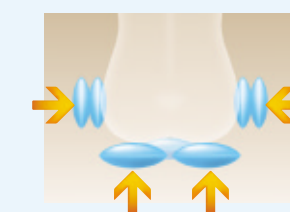

フル装備

上質さを追求したもみ心地。本格仕様でからだのすみずみまでリラックス。

広範囲にもみほぐす「もみ玉マッサージ」

4つのもみ玉が広範囲に多彩なマッサージを実現。4つのマッサージ機能が首肩から背中、腰までコリや疲れを癒します。

4つのマッサージ機能

肩位置検出センサー

光センサーを用いた肩位置検出センサーにより、適切なポイントをキャッチし、マッサージします。一人ひとり違う体型や、習慣・年齢によって変化する肩の位置も自動的に読み取ります。

全身を包み込む「エアーマッサージ」

肩ぐうマッサージ

肩ぐうマッサージ機能で両肩をはさみこむことで、二の腕だけでなく肩甲骨まわりを動かします。これにより上半身の血行がよくなり、コリの改善に効果を発揮します。

肩ぐうジャストフィット
 肩ぐう 2段階調整可能

手・腕マッサージ

袋状のエアバッグが包み込むようにマッサージを行います。指先や手・腕を酷使する方にお勧めです。

ヒップマッサージ

ヒップジャストフィット
 サイドエア 5段階調整可能

ヒップマッサージ機能でお尻の左右を押さえながら臀部をしっかりマッサージします。また、太ももをはさむ形で揉みほぐすので、下半身の筋肉をほぐし、血行を促進します。

枕・背パッドを外してお好みの強さに調節可能

強めのもみ心地がお好みの方は、標準装備の枕・背パッドを外すことで、より強いもみ心地でマッサージを受けることができます。

ぎゅっ!とつつんでしっかりほぐす「脚部マッサージ」

脚部マッサージ機能は、8枚の揉み板と足裏3列マッサージャーで構成しています。手のひらでしっかり揉みほぐしたような心地よい感覚で、血行を促進します。また、足裏3列マッサージャーによりつま先から土踏まず、かかとまで、足裏全体を今までにない刺激ですっきりとほぐします。