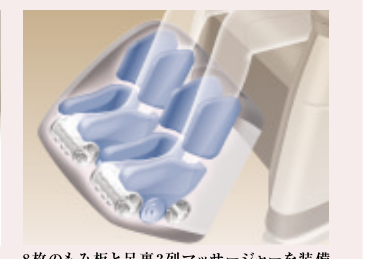

フル装備

上質さを追求したもみ心地。本格仕様でからだのすみずみまでリラックス。

広範囲にもみほぐす「もみ玉マッサージ」

4つのもみ玉が広範囲に多彩なマッサージを実現。4つのマッサージ機能が首肩から背中、腰までコリや疲れを癒します。

4つのマッサージ機能

肩位置検出センサー

光センサーを用いた肩位置検出センサーにより、適切なポイントをキャッチし、マッサージします。一人ひとり違う体型や、習慣・年齢によって変化する肩の位置も自動的に読み取ります。

全身を包み込む「エアーマッサージ」

肩ぐうマッサージ

肩ぐうマッサージ機能で両肩をはさみこむことで、二の腕だけでなく肩甲骨まわりを動かします。これにより上半身の血行がよくなり、コリの改善に効果を発揮します。

肩ぐうジャストフィット
 肩ぐう 2段階調整可能

手・腕マッサージ

袋状のエアバッグが包み込むようにマッサージを行います。指先や手・腕を酷使する方にお勧めです。

ヒップマッサージ

ヒップジャストフィット
 サイドエア 5段階調整可能

ヒップマッサージ機能でお尻の左右を押さえながら臀部をしっかりマッサージします。また、太ももをはさむ形で揉みほぐすので、下半身の筋肉をほぐし、血行を促進します。

枕・背パッドを外してお好みの強さに調節可能

強めのもみ心地がお好みの方は、標準装備の枕・背パッドを外すことで、より強いもみ心地でマッサージを受けることができます。

ぎゅっ!とつつんでしっかりほぐす「脚部マッサージ」

脚部マッサージ機能は、8枚の揉み板と足裏3列マッサージャーで構成しています。手のひらでしっかり揉みほぐしたような心地よい感覚で、血行を促進します。また、足裏3列マッサージャーによりつま先から土踏まず、かかとまで、足裏全体を今までにない刺激ですっきりとほぐします。

足裏からふくらはぎまでしっかり

8枚のもみ板と足裏3列マッサージャーを装備