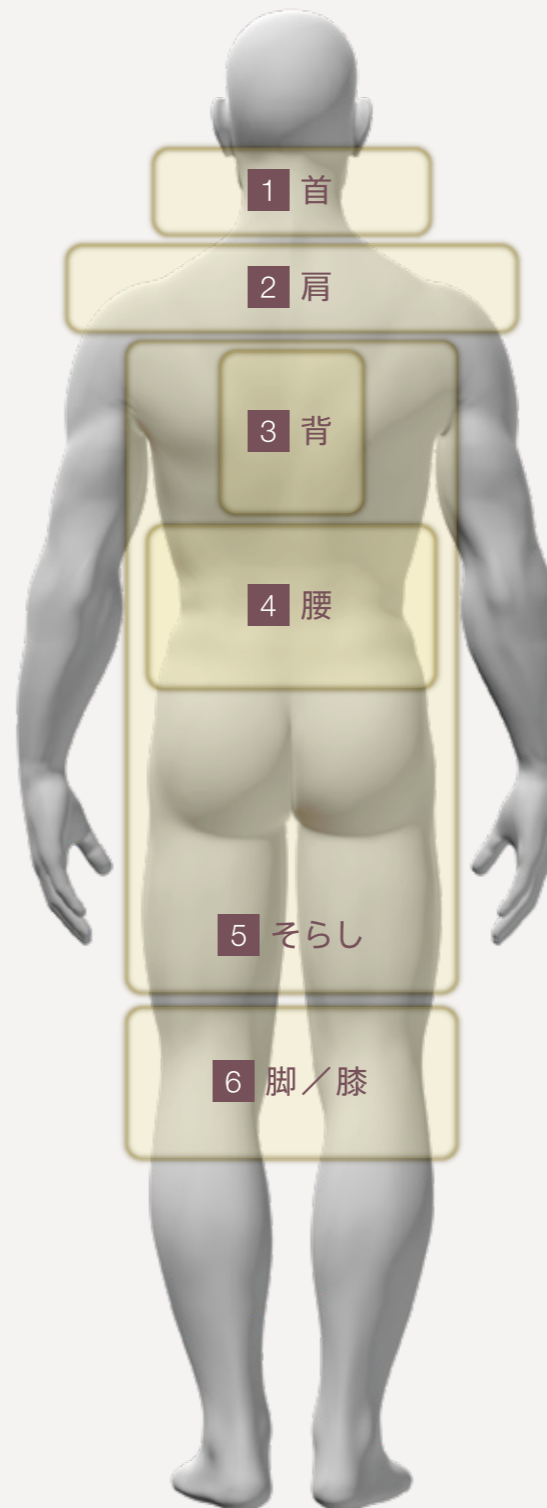

腰まわり
骨盤まわりから膝の裏まで、
広範囲の筋肉をほくします。

腕
ひじ下から指先までをしっかり挟み
込んでマッサージ。

脚
圧迫と開放を繰り返し、ふくらはぎから
足首、甲にかけてほくします。

エアバッグ
8部位
強弱7段階
調節

高速給排気エアシステム

施療効果を高めるこだわりの配置と
容量の大きいエアバッグをパワフルに動かす
高流量高圧力ポンプを搭載。

全身や部位ごとの筋肉を伸ばしてほぐすストレッチメニューで
ストレッチ動作を行います。

11種類の多彩なストレッチメニュー

5種類の全身ストレッチ

じっくり全身を伸ばすストレッチ(30分)

■コンディショニングコース

全身ストレッチ(18分)

■テクニカルストレッチ ■極全身ストレッチ
■全身ストレッチ ■全身エア

6種類の部位別ストレッチ

1 首ストレッチ

2 肩ストレッチ

肩を上げて落とす動作など
肩まわりをストレッチ

3 背ストレッチ

4 腰ストレッチ

5 そらしストレッチ

上体をじっくりそらして伸ばす

6 脚/膝ストレッチ

膝まわりを中心にストレッチ