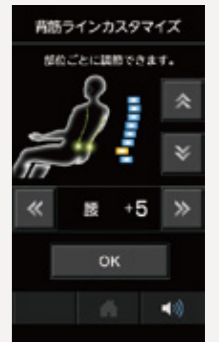

足裏つかみ指圧

しっかりと足をつかむようにエアールーラーで足首と甲をホールドした後、専用ローラーが足裏全体を集中的にマッサージします。

足裏ローラーマッサージ
足首から甲を押さえるエアールーラーの強弱調節をすることで足裏へのローラーの強さを3段階から選べます。またローラーの動作をOFFにもできます。

3段階の強弱調節

オットマンぴったりフィット

身長差に関係なく身体がフィットするように脚部に2つのスライド機構(電動式とスプリング式)を採用しました。

自分好みのマッサージにカスタマイズ登録。

ユーザーカスタマイズモード ※2名分登録可能

ユーザーの肩位置、背すじライン、エアールの力加減、リクライニング角度を登録します。さらに専用アプリと連携させることで、その日の状況や生体情報をAIが解析し毎日の疲れの変化に合わせた最適なマッサージを提供します。

STEP 1 体形情報の測定

AIダブルセンシング+

肩位置を検出する「肩位置検知システム」と、背すじラインを検出する「S字ライン検知システム」により、AIがマッサージポイントを自動で最適化します。

ユーザーの体形をAIが3次元で識別しマッサージポイントを予測

STEP 2 肩から臀部のもみ加減を登録

背すじラインカスタマイズ

検出した背すじラインをもとに、肩から臀部までに均一なマッサージを行います。また、背すじの8か所ごとに力加減を7段階で調節できます。

STEP 3 一番リラックスできる体勢の登録

リクライニングカスタマイズ

リクライニングの角度を自在に調節しマッサージプログラムに反映、登録します。

無段階で角度登録可能