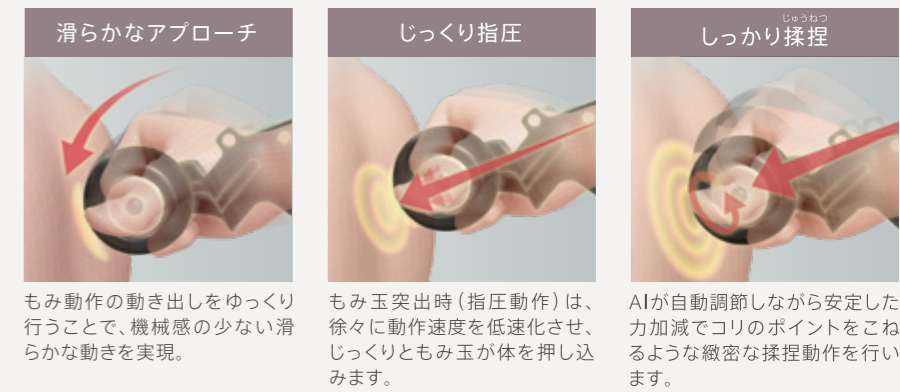

AIによる緻密なセンシング技術とユーザーに合わせて最適化されたマッサージで身体をケアします。

5D-AI PLUS

フジ医療器のAI技術

ユーザーの体形や筋肉の状態などの情報をAIが自動的にマッサージに反映する制御システムを実現。強さ、技、滑らかさを一人ひとりの身体に合わせた施療を行います。

AI 背すじの8か所のマッサージポイントを検出し一人ひとりに合った最適なマッサージに自動調節します。

AIダブルセンシング+ 独自機能

肩位置を検出する「肩位置検知システム」によりマッサージポイントを割り出し、さらに「S字ライン検知システム」が8か所のセンシングを行うことで背すじラインを検出します。この背すじラインに沿って「5D-AIメカPLUS」が均一に自動調節された心地よいマッサージを実現します。

AI フジ医療器こだわりの2つ玉メカ。AIによる繊細で無駄のないもみ心地を実現。

5D-AIメカPLUS

AIによるもみ動作制御と高精度のモーターにより、従来の機械的な動作から手技のような滑らかなマッサージを実現。さらに人それぞれの筋肉の状態に合わせてリアルタイムに力加減を自動調節し安定したマッサージでコリのポイントをしっかりほぐします。

5D-AIメカPLUSによるもみ動作イメージ

フジ医療器こだわりの全53タイプのポイント集中マッサージをご用意しました。

もみ技 53タイプ

さすりもみ
もみながらさするように滑らかに筋肉をほぐします。

たたき伸ばし揉捏
小さな円弧動作でコリを押し伸ばすようにほぐします。

押し上げ/押し下げ/首押し上げ/肩口押し下げ
ゆっくりもみ込み、さらに押し上げる/下げるように伸ばします。

※指圧はもみ動作を応用した表現です。