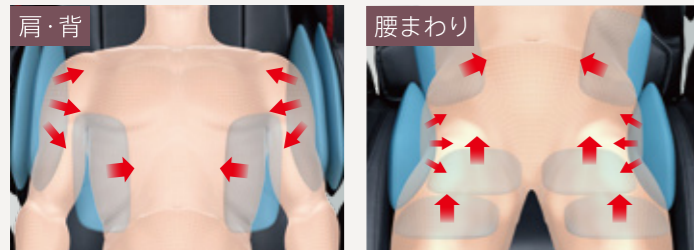

BALANCE

筋肉をやわらげて伸ばすストレッチ動作を行うことで
バランスの整った身体づくりを目指します。

計算されたエアバッグ配置と、きめ細かい強弱調節機能で
全身にフィットするエアーマッサージを実現。

高機能エアシステム

全身8部位のエアの強さをそれぞれ7段階で調節が可能です。
血行促進を図るリズムカルな動作のパルスモードや、
手もみのように緩急のあるエアーマッサージが体感できます。

肩・背
肩から背中までをしっかり
包み込むようにマッサージ。

腰まわり
骨盤まわりから膝の裏まで、
広範囲の筋肉をほくします。

腕
ひじ下から指先までをしっかり挟み
込んでマッサージ。

脚
圧迫と開放を繰り返し、ふくらはぎから
足首、甲にかけてほくします。

エアバッグ
8部位
強弱7段階
調節

高速給排気エアシステム

施療効果を高めるこだわりの配置と
容量の大きいエアバッグをパワフルに動かす
高流量高圧力ポンプを搭載。

全身や部位ごとの筋肉を伸ばしてほぐすストレッチメニューで
ストレッチ動作を行います。