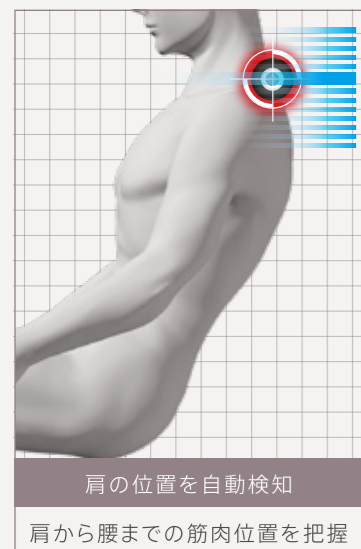

いつでも最適なコンディションを整えることが重要です。

AI分析によるマッサージケア

AIがその日のユーザーの筋肉の状態を分析し、最適なマッサージで全身を心地よくほぐします。

AIダブルセンシング+

5D-AIメカPLUS

カスタマイズ機能とアプリモード

体形情報を分析し自分専用のマッサージを登録。さらにスマートフォンの専用アプリと連携することで日々の疲れの変化に対応したマッサージをご提案します。

ユーザーカスタマイズモード

AIによる緻密なセンシング技術とユーザーに合わせて最適化されたマッサージで身体をケアします。

5D-AI PLUS

フジ医療器のAI技術

ユーザーの体形や筋肉の状態などの情報をAIが自動的にマッサージに反映する制御システムを実現。強さ、技、滑らかさを一人ひとりの身体に合わせた施療を行います。

AI 背すじの8か所のマッサージポイントを検出し一人ひとりに合った最適なマッサージに自動調節します。

AIダブルセンシング+ 独自機能

肩位置を検出する「肩位置検知システム」によりマッサージポイントを割り出し、さらに「S字ライン検知システム」が8か所のセンシングを行うことで背すじラインを検出します。この背すじラインに沿って「5D-AIメカPLUS」が均一に自動調節された心地よいマッサージを実現します。

AI フジ医療器こだわりの2つ玉メカ。AIによる繊細で無駄のないもみ心地を実現。

5D-AIメカPLUS

AIによるもみ動作制御と高精度のモーターにより、従来の機械的な動作から手技のような滑らかなマッサージを実現。さらに人それぞれの筋肉の状態に合わせてリアルタイムに力加減を自動調節し安定したマッサージでコリのポイントをしっかりほぐします。