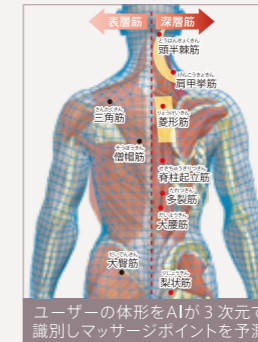

足裏つかみ指圧

しっかりと足をつかむようにエアールーラーで足首と甲をホールドした後、専用ローラーが足裏全体を集中的にマッサージします。

足裏ローラーマッサージ
足首から甲を押さえるエアールーラーの強弱調節をすることで足裏へのローラーの強さを3段階から選べます。またローラーの動作をOFFにもできます。

3段階の強弱調節

オットマンぴったりフィット

身長差に関係なく身体がフィットするように脚部に2つのスライド機構(電動式とスプリング式)を採用しました。

自分好みのマッサージにカスタマイズ登録。

ユーザーカスタマイズモード ※2名分登録可能

ユーザーの肩位置、背すじライン、エアールの力加減、リクライニング角度を登録します。さらに専用アプリと連携させることで、その日の状況や生体情報をAIが解析し毎日の疲れの変化に合わせた最適なマッサージを提供します。

STEP 1 体形情報の測定

AIダブルセンシング+

肩位置を検出する「肩位置検知システム」と、背すじラインを検出する「S字ライン検知システム」により、AIがマッサージポイントを自動で最適化します。

ユーザーの体形をAIが3次元で識別しマッサージポイントを予測

STEP 2 肩から臀部のもみ加減を登録

背すじラインカスタマイズ

検出した背すじラインをもとに、肩から臀部までに均一なマッサージを行います。また、背すじの8か所ごとに力加減を7段階で調節できます。

STEP 3 一番リラックスできる体勢の登録

リクライニングカスタマイズ

リクライニングの角度を自在に調節しマッサージプログラムに反映、登録します。

無段階で角度登録可能

STEP 4 全身のエアールの強さをフィッティング

エアールカスタマイズ

全身に搭載された8か所のエアールを部位ごとに動作させリアルタイムに体感しながらお好みの強さに登録できます。

AI FUJIIRYOKI 日々の生活のリズムや疲労度の変化をAIが解析し、その時に最適なマッサージを提案。

アプリモード

その時々での疲れや気分、生体情報をもとにAIが最適なマッサージを生成し、プログラムを随時更新。使っていくほど自分に理想的な施療が受けられます。