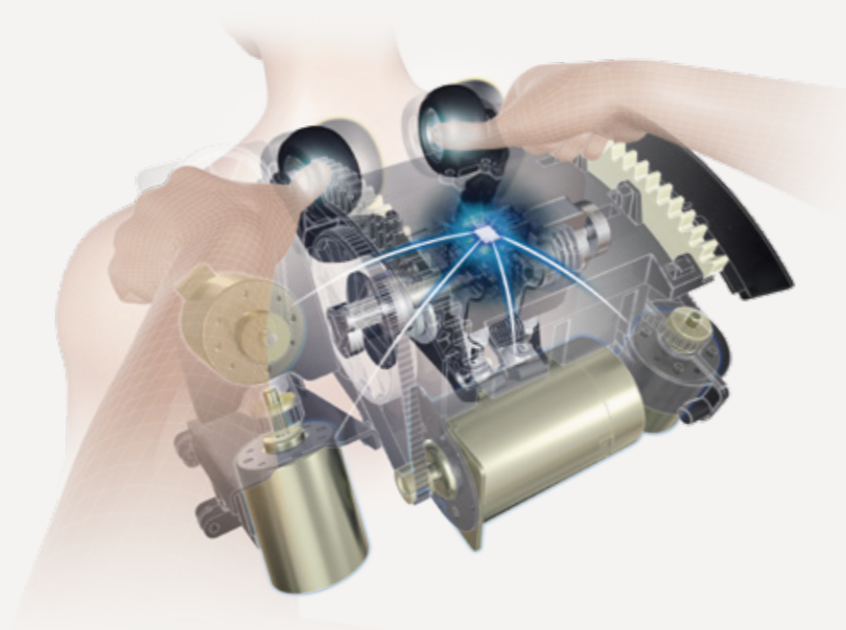

AIによる緻密なセンシング技術とユーザーに合わせて最適化されたマッサージで身体をケアします。

5D-AI PLUS

フジ医療器のAI技術

ユーザーの体形や筋肉の状態などの情報をAIが自動的にマッサージに反映する制御システムを実現。強さ、技、滑らかさを一人ひとりの身体に合わせた施療を行います。

AI 背すじの8か所のマッサージポイントを検出し一人ひとりに合った最適なマッサージに自動調節します。

AIダブルセンシング+ 独自機能

肩位置を検出する「肩位置検知システム」によりマッサージポイントを割り出し、さらに「S字ライン検知システム」が8か所のセンシングを行うことで背すじラインを検出します。この背すじラインに沿って「5D-AIメカPLUS」が均一に自動調節された心地よいマッサージを実現します。

AI フジ医療器こだわりの2つ玉メカ。AIによる繊細で無駄のないもみ心地を実現。

5D-AIメカPLUS

AIによるもみ動作制御と高精度のモーターにより、従来の機械的な動作から手技のような滑らかなマッサージを実現。さらに人それぞれの筋肉の状態に合わせてリアルタイムに力加減を自動調節し安定したマッサージでコリのポイントをしっかりほぐします。