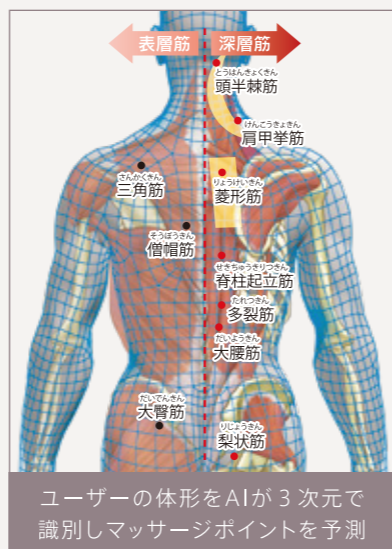

いつでも最適なコンディションを整えることが重要です。

AI分析によるマッサージケア

AIがその日のユーザーの筋肉の状態を分析し、最適なマッサージで全身を心地よくほぐします。

AIダブルセンシング+

5D-AIメカPLUS

カスタマイズ機能とアプリモード

体形情報を分析し自分専用のマッサージを登録。さらにスマートフォンの専用アプリと連携することで日々の疲れの変化に対応したマッサージをご提案します。

ユーザーカスタマイズモード

AIによる緻密なセンシング技術とユーザーに合わせて最適化されたマッサージで身体をケアします。

5D-AI PLUS

フジ医療器のAI技術

ユーザーの体形や筋肉の状態などの情報をAIが自動的にマッサージに反映する制御システムを実現。強さ、技、滑らかさを一人ひとりの身体に合わせた施療を行います。

AI 背すじの8か所のマッサージポイントを検出し一人ひとりに合った最適なマッサージに自動調節します。

AIダブルセンシング+ 独自機能

肩位置を検出する「肩位置検知システム」によりマッサージポイントを割り出し、さらに「S字ライン検知システム」が8か所のセンシングを行うことで背すじラインを検出します。この背すじラインに沿って「5D-AIメカPLUS」が均一に自動調節された心地よいマッサージを実現します。

AI フジ医療器こだわりの2つ玉メカ。AIによる繊細で無駄のないもみ心地を実現。

5D-AIメカPLUS

AIによるもみ動作制御と高精度のモーターにより、従来の機械的な動作から手技のような滑らかなマッサージを実現。さらに人それぞれの筋肉の状態に合わせてリアルタイムに力加減を自動調節し安定したマッサージでコリのポイントをしっかりほぐします。

5D-AIメカPLUSによるもみ動作イメージ

フジ医療器こだわりの全53タイプのポイント集中マッサージをご用意しました。

もみ技 53タイプ

さすりもみ
もみながらさするように滑らかに筋肉をほぐします。

たたき伸ばし揉捏
小さな円弧動作でコリを押し伸ばすようにほぐします。

押し上げ/押し下げ/首押し上げ/肩口押し下げ
ゆっくりもみ込み、さらに押し上げる/下げるように伸ばします。

※指圧はもみ動作を応用した表現です。