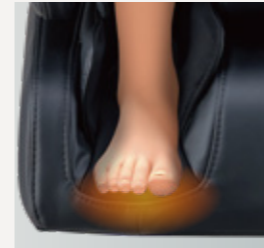

マインドフルネス[自動コース]

「瞑想」をコンセプトにした30分の自動コース。
ゆっくりとしたエアーマッサージで全身をじっくり、
やさしくほぐします。

ダブルヒーター

マッサージのひとつときを、より快適にするために2種類のヒーターを搭載しました。

足裏ヒーター

冷えやすい足先を
じんわりと温めます。

即熱マルチヒーター 独自機能

ヒーターを内蔵した背パッドを採用。背面に敷くと腰まわりを、
ファスナーを外して前面にセットすると、お腹まわりを温められます。