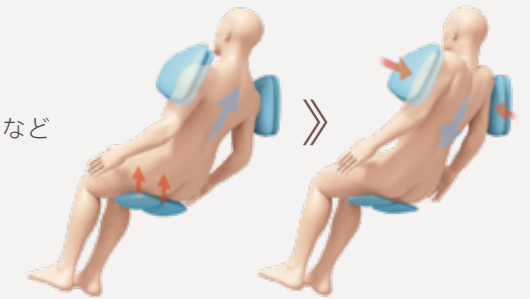

6種類の部位別ストレッチ

1 首ストレッチ

2 肩ストレッチ

肩を上げて落とす動作など
肩まわりをストレッチ

3 背ストレッチ

4 腰ストレッチ

5 そらしストレッチ

上体をじっくりそらして伸ばす