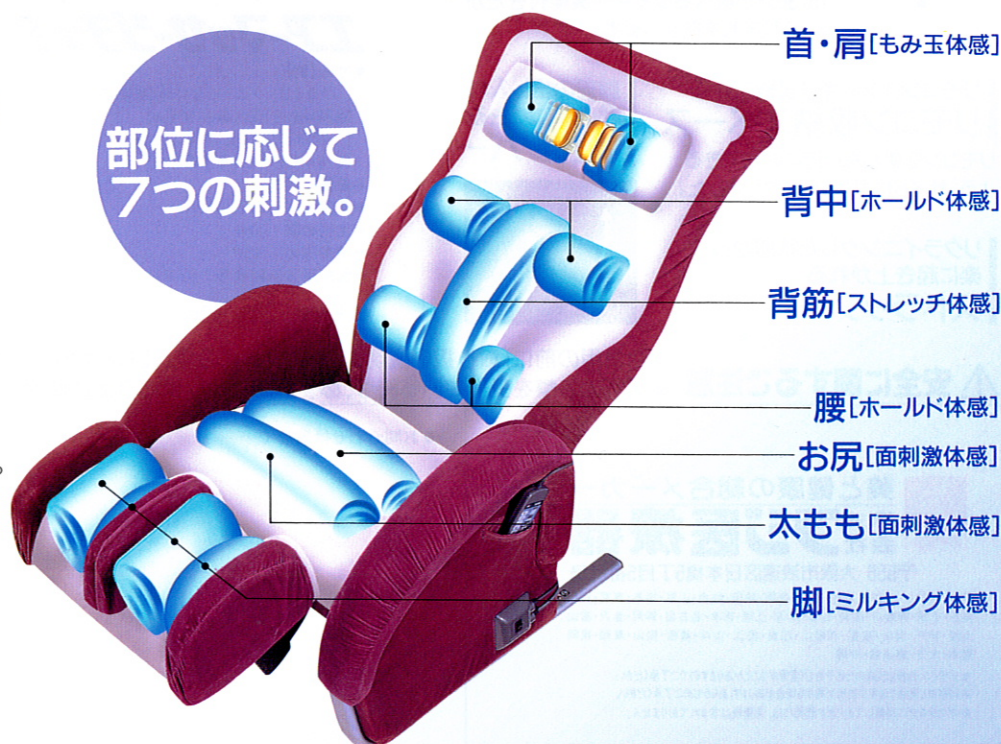

FUJIIRYŌKI

優雅につつまられる。

ソフトな面刺激で全身リラクゼーション。

エア-マッサージチェア
TC-203

エアだから実現した 9大特長。

- ①体のカーブに自然にフィット。
- ②全身をくまなくもみほぐす。
- ③ソフトな面刺激で体に優しい。
- ④面刺激が血液循環を効果的に促進。
- ⑤体の部位に応じて体感法も変化。
- ⑥背骨に沿った刺激で背筋伸ばし体感。
- ⑦圧迫、解放するオットマンで脚の血行を回復。
- ⑧包み込むようなもみが初めての快適感覚。
- ⑨軽量、薄型の洗練されたデザイン。

部位に応じて
7つの刺激。

効果・効能 ● 疲労回復 ● 血行促進 ● 筋肉の疲れをとる ● 筋肉のコリをほぐす ● 神経痛・筋肉痛の痛みの緩和

快適を追求したすぐれた機能満載。

3種類のプログラムされたコース選択

あらかじめもっとも効果的にプログラムされた3種類のコース選択(全身・上半身・下半身)が選べます。
(脚部同時機能で脚(ふくらはぎ)を同時にマッサージすることができます。)

背筋を中心に、全身をもっとも効果的な順序と回数で……

コース選択やポイント複合選択時にも脚(ふくらはぎ)を同時にマッサージすることができます。

手で簡単にリモコン操作

くつろいだ姿勢のまま操作ができるリモコン。スイッチを軽く押すだけで、ご希望の動作が選択できます。

お好みに合わせて強/弱機能

エアバッグのふくらみを加減して強さを調節。コンディションに合わせて強/弱が選択できます。

切り忘れを防ぐタイマー機能

15/30分が選べるタイマー機能付きだから、切り忘れを防止します。

座り心地を重視した機能的なフォーム

機能性を重視したフォームが脚部の形を、今までにない発想のデザインで表現。インテリアチェアとしても美しく映える洗練されたデザインです。

エア-マッサージチェア TC-203

- 寸法(約):
[リクライニングしていない時(脚部収納)]
幅74×奥行100×高さ100(cm)
[リクライニングした時(脚部は水平)]
幅74×奥行152×高さ65(cm)
- 重量: 約30kg
- 電源: AC100V(50-60Hz)
- 定格時間: 30分
- 消費電力: 50W
- 医療用具承認番号: (07B)0227