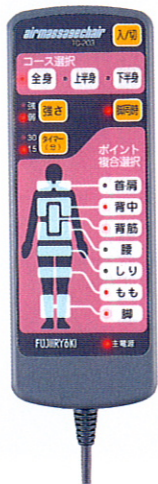

部位に応じて
7つの刺激。

効果・効能 ● 疲労回復 ● 血行促進 ● 筋肉の疲れをとる ● 筋肉のコリをほぐす ● 神経痛・筋肉痛の痛みの緩和

快適を追求したすぐれた機能満載。

3種類のプログラムされたコース選択

あらかじめもっとも効果的にプログラムされた3種類のコース選択(全身・上半身・下半身)が選べます。
(脚部同時機能で脚(ふくらはぎ)を同時にマッサージすることができます。)

背筋を中心に、全身をもっとも効果的な順序と回数で……

全身コース

上半身の疲れに効果的なプログラムで……

上半身コース

下半身の疲れもマイコンで効果的に……

下半身コース

疲れた部位だけ集中的にポイント複合選択

とくに疲れを感じる部位を選択して集中的にもみほぐします。複数の部位を選択することも可能です。
(脚部同時機能で脚(ふくらはぎ)を同時にマッサージすることができます。)

いつでも脚は快適 脚部同時機能

コース選択やポイント複合選択時にも脚(ふくらはぎ)を同時にマッサージすることができます。

手で簡単にリモコン操作

くつろいだ姿勢のまま操作ができるリモコン。スイッチを軽く押すだけで、ご希望の動作が選択できます。

お好みに合わせて強/弱機能

エアバッグのふくらみを加減して強さを調節。コンディションに合わせて強/弱が選択できます。

切り忘れを防ぐタイマー機能

15/30分が選べるタイマー機能付きだから、切り忘れを防止します。

座り心地を重視した機能的なフォーム

機能性を重視したフォームが脚部の形を、今までにない発想のデザインで表現。インテリアチェアとしても美しく映える洗練されたデザインです。

エア-マッサージチェア TC-203

- 寸法(約):
[リクライニングしていない時(脚部収納)]
幅74×奥行100×高さ100(cm)
[リクライニングした時(脚部は水平)]
幅74×奥行152×高さ65(cm)
- 重量: 約30kg
- 電源: AC100V(50-60Hz)
- 定格時間: 30分
- 消費電力: 50W
- 医療用具承認番号: (07B)0227