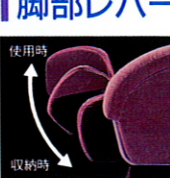

全身コース

上半身の疲れに効果的なプログラムで……

上半身コース

下半身の疲れもマイコンで効果的に……

下半身コース

疲れた部位だけ集中的にポイント複合選択

とくに疲れを感じる部位を選択して集中的にもみほぐします。複数の部位を選択することも可能です。
(脚部同時機能で脚(ふくらはぎ)を同時にマッサージすることができます。)

いつでも脚は快適 脚部同時機能

コース選択やポイント複合選択時にも脚(ふくらはぎ)を同時にマッサージすることができます。

手で簡単にリモコン操作

くつろいだ姿勢のまま操作ができるリモコン。スイッチを軽く押すだけで、ご希望の動作が選択できます。

お好みに合わせて強/弱機能

エアバッグのふくらみを加減して強さを調節。コンディションに合わせて強/弱が選択できます。

切り忘れを防ぐタイマー機能

15/30分が選べるタイマー機能付きだから、切り忘れを防止します。

リモコンがスッキリ収納できるリモコン収納スペース

リモコンを使わない時に収納できるよう、サイドにポケットをつけました。

脚部の出し入れが簡単にできる脚部レバー

リクライニングした状態から楽に起き上がるストラップ

リラックス度がアップする無段階リクライニング

リクライニングは、約155度まで無段階で可能。リラックスした姿勢が全身への効果を高めます。

体型に合わせて首・肩部の高さ調節

両手で軽く上下するだけで、調節ができます。

座り心地を重視した機能的なフォーム

機能性を重視したフォームが脚部の形を、今までにない発想のデザインで表現。インテリアチェアとしても美しく映える洗練されたデザインです。

エア-マッサージチェア TC-203

- 寸法(約):
[リクライニングしていない時(脚部収納)]
幅74×奥行100×高さ100(cm)
[リクライニングした時(脚部は水平)]
幅74×奥行152×高さ65(cm)
- 重量: 約30kg
- 電源: AC100V(50-60Hz)
- 定格時間: 30分
- 消費電力: 50W
- 医療用具承認番号: (07B)0227