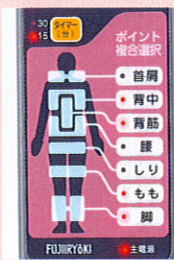

部位に応じて
7つの刺激。

効果・効能 ● 疲労回復 ● 血行促進 ● 筋肉の疲れをとる ● 筋肉のコリをほぐす ● 神経痛・筋肉痛の痛みの緩和

快適を追求したすぐれた機能満載。

3種類のプログラムされたコース選択

あらかじめもっとも効果的にプログラムされた3種類のコース選択(全身・上半身・下半身)が選べます。
(脚部同時機能で脚(ふくらはぎ)を同時にマッサージすることができます。)

背筋を中心に、全身をもっとも効果的な順序と回数で……

全身コース

上半身の疲れに効果的なプログラムで……

上半身コース

下半身の疲れもマイコンで効果的に……

下半身コース

疲れた部位だけ集中的にポイント複合選択

とくに疲れを感じる部位を選択して集中的にもみほぐします。複数の部位を選択することも可能です。
(脚部同時機能で脚(ふくらはぎ)を同時にマッサージすることができます。)

いつでも脚は快適 脚部同時機能

コース選択やポイント複合選択時にも脚(ふくらはぎ)を同時にマッサージすることができます。

手で簡単にリモコン操作

くつろいだ姿勢のまま操作ができるリモコン。スイッチを軽く押すだけで、ご希望の動作が選択できます。

お好みに合わせて強/弱機能

エアバッグのふくらみを加減して強さを調節。コンディションに合わせて強/弱が選択できます。

切り忘れを防ぐタイマー機能

15/30分が選べるタイマー機能付きだから、切り忘れを防止します。

リモコンがスッキリ収納できるリモコン収納スペース

リモコンを使わない時に収納できるよう、サイドにポケットをつけました。

脚部の出し入れが簡単にできる脚部レバー

リクライニングした状態から楽に起き上がるストラップ

リラックス度がアップする無段階リクライニング

リクライニングは、約155度まで無段階で可能。リラックスした姿勢が全身への効果を高めます。

体型に合わせて首・肩部の高さ調節

両手で軽く上下するだけで、調節ができます。