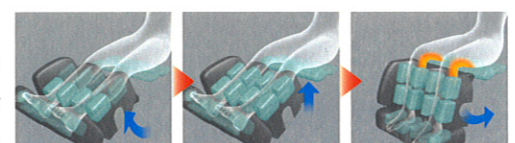

肩ぐらうマッサージの目的とは?

疲労物質の溜まりやすい肩口を両側から包み、肩甲骨までを幅広くマッサージすることは、肩のみならず上半身全体のコリや疲れに効果的であると言われています。

独自機能 アームマッサージ

※当社新方式

つかむ、押す、もむ。エアバッグの柔らかな刺激が心地よさとともに、手・腕に溜まった疲れを穏やかにとっていきます。

独自機能 座面エアマッサージ

エアによる持ち上げのようなソフトな面刺激で、臀部からも裏の筋肉をほぐし、足の付け根まわりの血行を促進します。

独自機能 脚・足裏マッサージ

血流が滞り、疲れのたまりやすい下半身を、圧迫する、挟み込む、引っ張る。その部位に適した方法で、足元からあなたの健康をサポートします。

脚が持ち上がらないよう固定させ、足裏を刺激 ぶくらはぎの下部→上部の順で、圧迫と開放を繰り返す

独自機能 Newフットストレッチ

関節を優しく伸ばすストレッチ感覚で膝と下半身をマッサージし、むくみがちな脚の血行を促進します。

脚をつかんでホルドし、ももを押し上げながらゆっくりと下げ、膝と下半身をストレッチ