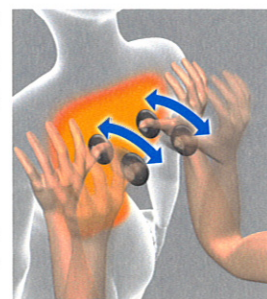

全身に効果的なエアマッサージ

ハイパワーのエアポンプを搭載しているため、2カ所の同時エアマッサージが可能。例えば、腰と脚、あるいは背中と脚を同時に選択することで、より効果的なマッサージをお楽しみいただけます。

28個のエアバッグでパワフル&スムーズ

新機能 極もみ、極たたき、首ほぐし

極メカの深く強い刺激でマッサージ効果を高めたメカ・マッサージ、それが極もみ、極たたき、首ほぐしです。さまざまな症状に対応するために、もみ玉の突出量を11段階に渡って調整することもできます。

より強く、極もみ

より強い刺激で肩コリの原因と言われる僧帽筋全体をマッサージし、疲れのたまりがちな肩のコリをほぐします。

より深く、極たたき

上部からの深い刺激で肩のコリを癒します。腰の疲労や神経痛・筋肉痛の痛みの緩和にも効果があります。

もっとしなやかに、首ほぐし

首筋をつかんで伸ばす新しい感覚の刺激。首まわりの血行を促進するので、首から肩のハリが気になる方に効果的です。

独自機能 3Dモードマッサージ

腕全体の動きを取り入れ、もみ、たたきなどの基本動作に前後の動きを加え、より手技に近づいた多彩で立体的なもみ技です。

ストレッチ複合

3Dモード機能を利用して、一度押し上げてゆっくりおろす手押し感覚ストレッチ。もみ、たたき、さざなみが同時に行える複合機能です。

独自機能 多彩なもみ技514種類のマッサージ

エア、もみ、たたき、ストレッチ、指圧などの基本性能にもみ玉の前後の動きを加えた3Dモード、ローリングを組み合わせ、514種類のマッサージを可能にします。

種:5種類、メカ:基本50種類、エア:基本9種類、メカ×エア:450種類、=合計514種類

独自機能 使いやすい新設計リモコン

見やすく分かりやすい大型液晶画面採用
ディスプレイは約15倍に拡大された大型液晶を採用。明るくクリアな表示でさらに視認性を高めました。

(※当社従来比)

便利で親切なガイダンス表示

次の操作をやさしく誘導する、ガイダンス機能をリモコンに内蔵。使い方をすばやく簡単に確認できるのでストレスのない操作の手助けになります。

簡単・すぐにマッサージ、クイックスタート

すぐにマッサージを受けたいときに便利な機能。各ボタンに身長約155cm、約165cm、約175cmそれぞれの標準的な体型データがされており、自動コースからお好みのマッサージ