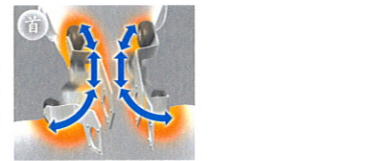

全身に効果的なエアマッサージ

ハイパワーのエアポンプを搭載しているため、2カ所の同時エアマッサージが可能。例えば、腰と脚、あるいは背中と脚を同時に選択することで、より効果的なマッサージをお楽しみいただけます。

28個のエアバッグでパワフル&スムーズ

新機能 極もみ、極たたき、首ほぐし

極メカの深く強い刺激でマッサージ効果を高めたメカ・マッサージ、それが極もみ、極たたき、首ほぐしです。さまざまな症状に対応するために、もみ玉の突出量を11段階に渡って調整することもできます。

より強く、極もみ

より強い刺激で肩コリの原因と言われる僧帽筋全体をマッサージし、疲れのたまりがちな肩のコリをほぐします。

より深く、極たたき

上部からの深い刺激で肩のコリを癒します。腰の疲労や神経痛・筋肉痛の痛みの緩和にも効果があります。

もっとしなやかに、首ほぐし

首筋をつかんで伸ばす新しい感覚の刺激。首まわりの血行を促進するので、首から肩のハリが気になる方に効果的です。

独自機能 3Dモードマッサージ

腕全体の動きを取り入れ、もみ、たたきなどの基本動作に前後の動きを加え、より手技に近づいた多彩で立体的なもみ技です。

ストレッチ複合

3Dモード機能を利用して、一度押し上げてゆっくりおろす手押し感覚ストレッチ。もみ、たたき、さざなみが同時に行える複合機能です。

独自機能 多彩なもみ技514種類のマッサージ

エア、もみ、たたき、ストレッチ、指圧などの基本性能にもみ玉の前後の動きを加えた3Dモード、ローリングを組み合わせ、514種類のマッサージを可能にします。

種:5種類、メカ:基本50種類、エア:基本9種類、メカ×エア:450種類、=合計514種類