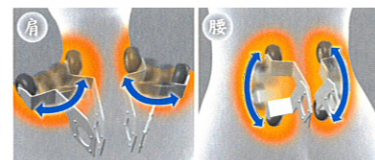

Newフットストレッチ

ふくらはぎマッサージ

独自機能 複合的なもみ技で全身の総合施術をめざす
ソリューションマッサージ

先端技術の〈エアとメカ〉=〈面と点〉で複合的に刺激します。

時には優しく、時には強く、部位に合わせ、ベストマッチングなマッサージをしていきます。くつろぎと心地よさの中で総合的なマッサージを提供します。

独自機能 人それぞれ、その時々々の背中のラインを検出
3Dポイントナビシステム

一人ひとりに適したマッサージを行うため、身体の複雑なラインを自動的に読み取るシステムです。日々、朝夜、体調や習慣によってテリケートに変化する身体のラインを、マッサージごとに検知します。

全身に効果的なエアマッサージ

ハイパワーのエアポンプを搭載しているため、2カ所の同時エアマッサージが可能。例えば、腰と脚、あるいは背中と脚を同時に選択することで、より効果的なマッサージをお楽しみいただけます。

28個のエアバッグでパワフル&スムーズ

新機能 極もみ、極たたき、首ほぐし

極メカの深く強い刺激でマッサージ効果を高めたメカ・マッサージ、それが極もみ、極たたき、首ほぐしです。さまざまな症状に対応するために、もみ玉の突出量を11段階に渡って調整することもできます。

より強く、極もみ

より強い刺激で肩コリの原因と言われる僧帽筋全体をマッサージし、疲れのたまりがちな肩のコリをほぐします。

より深く、極たたき

上部からの深い刺激で肩のコリを癒します。腰の疲労や神経痛・筋肉痛の痛みの緩和にも効果があります。

もっとしなやかに、首ほぐし

首筋をつかんで伸ばす新しい感覚の刺激。首まわりの血行を促進するので、首から肩のハリが気になる方に効果的です。

独自機能 3Dモードマッサージ

腕全体の動きを取り入れ、もみ、たたきなどの基本動作に前後の動きを加え、より手技に近づいた多彩で立体的なもみ技です。

ストレッチ複合

3Dモード機能を利用して、一度押し上げてゆっくりおろす手押し感覚ストレッチ。もみ、たたき、さざなみが同時に行える複合機能です。

独自機能 多彩なもみ技514種類のマッサージ

エア、もみ、たたき、ストレッチ、指圧などの基本性能にもみ玉の前後の動きを加えた3Dモード、ローリングを組み合わせ、514種類のマッサージを可能にします。

種:5種類、メカ:基本50種類、エア:基本9種類、メカ×エア:450種類、=合計514種類