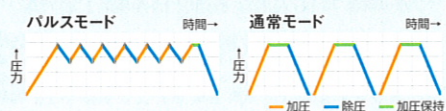

ストレッチ複合

3Dモード機能を利用して、一度押し上げてゆっくりおろす手押し感覚ストレッチ。もみ、たたき、さざなみが同時に行える複合機能です。

独自機能 多彩なもみ技514種類のマッサージ

エア、もみ、たたき、ストレッチ、指圧などの基本性能にもみ玉の前後の動きを加えた3Dモード、ローリングを組み合わせ、514種類のマッサージを可能にします。

種:5種類、メカ:基本50種類、エア:基本9種類、メカ×エア:450種類、=合計514種類

独自機能 使いやすい新設計リモコン

見やすく分かりやすい大型液晶画面採用
ディスプレイは約15倍に拡大された大型液晶を採用。明るくクリアな表示でさらに視認性を高めました。

(※当社従来比)

便利で親切なガイダンス表示

次の操作をやさしく誘導する、ガイダンス機能をリモコンに内蔵。使い方をすばやく簡単に確認できるのでストレスのない操作の手助けになります。

簡単・すぐにマッサージ、クイックスタート

すぐにマッサージを受けたいときに便利な機能。各ボタンに身長約155cm、約165cm、約175cmそれぞれの標準的な体型データがされており、自動コースからお好みのマッサージ

自分だけのコースを登録できるマイメモリー

新採用のマイメモリーは、体型・肩位置と付加機能をアレンジした自動コースを登録できます。マイメモリーに登録したあとは、ボタンを押すだけで登録したコースがすぐにスタートします。

血行を促進するパルスモード

エアの優しさに、リズム感覚をプラス。1つの部位でエアによる加圧、加圧保持、除圧を7回繰り返すリズムカルな刺激で血行を促進します。

独自機能 肩ぐらうマッサージ

肩口まわりをマッサージすることで首肩全体のコリと疲労を緩和する独自機能です。