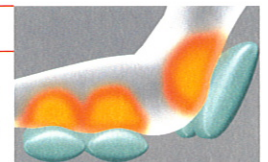

自分だけのコースを登録できるマイメモリー

新採用のマイメモリーは、体型・肩位置と付加機能をアレンジした自動コースを登録できます。マイメモリーに登録したあとは、ボタンを押すだけで登録したコースがすぐにスタートします。

血行を促進するパルスモード

エアの優しさに、リズム感覚をプラス。1つの部位でエアによる加圧、加圧保持、除圧を7回繰り返すリズムカルな刺激で血行を促進します。

独自機能 肩ぐらうマッサージ

肩口まわりをマッサージすることで首肩全体のコリと疲労を緩和する独自機能です。

肩ぐらうマッサージの目的とは?

疲労物質の溜まりやすい肩口を両側から包み、肩甲骨までを幅広くマッサージすることは、肩のみならず上半身全体のコリや疲れに効果的であると言われています。

独自機能 アームマッサージ

※当社新方式

つかむ、押す、もむ。エアバッグの柔らかな刺激が心地よさとともに、手・腕に溜まった疲れを穏やかにとっていきます。

独自機能 座面エアマッサージ

エアによる持ち上げのようなソフトな面刺激で、臀部からも裏の筋肉をほぐし、足の付け根まわりの血行を促進します。

独自機能 脚・足裏マッサージ

血流が滞り、疲れのたまりやすい下半身を、圧迫する、挟み込む、引っ張る。その部位に適した方法で、足元からあなたの健康をサポートします。

脚が持ち上がらないよう固定させ、足裏を刺激 ぶくらはぎの下部→上部の順で、圧迫と開放を繰り返す

独自機能 Newフットストレッチ

関節を優しく伸ばすストレッチ感覚で膝と下半身をマッサージし、むくみがちな脚の血行を促進します。

脚をつかんでホルドし、ももを押し上げながらゆっくりと下げ、膝と下半身をストレッチ