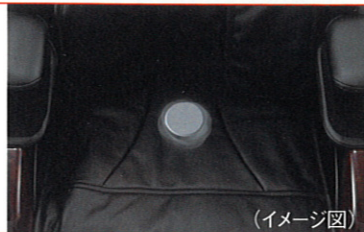

独自機能 遠赤綿入りヒーターパット

背面にセットして背中全体を、身体の前に回すと肩から腹部をカバーするフラップ状のヒーターパットを搭載しました。心地よい暖かさとお赤外線でおだやかにウォームアップ。冬期はもちろん、冷房で身体が冷えがちな夏にも効果的な機能です。

フラップ状のヒーターパット全体を均一にあたためるコイル構造 (イメージ図)

移動用キャスター
楽に移動できるキャスター付き

着脱式背・座パット、枕
簡単に取り外してお手入れ可能

高級素材 上質牛革仕様

厳選された上質牛革を贅沢に使用しています。インテリアとしての美しさはもちろん、使い込む程に身体になじむ心地よさを実現しました。

独自機能 座面バイブレーター

心地よい微細振動がエア어의柔らかな刺激と調和。お尻から太腿のコリをほぐし血行を促進します。

(イメージ図)

電動リクライニング

背もたれと脚部のオットマンは、手元のリモコンで角度調整ができます。

足裏パット (付属)
オットマン底面に装着できる抗菌仕様