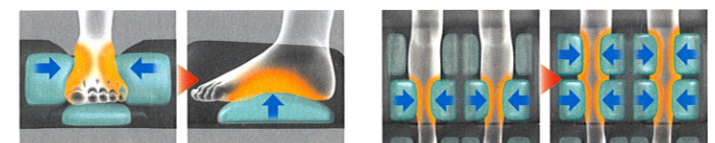

自分だけのコースを登録できるマイメモリー

新採用のマイメモリーは、体型・肩位置と付加機能をアレンジした自動コースを登録できます。マイメモリーに登録したあとは、ボタンを押すだけで登録したコースがすぐにスタートします。

血行を促進するパルスモード

エアの優しさに、リズム感覚をプラス。1つの部位でエアによる加圧、加圧保持、除圧を7回繰り返すリズムカルな刺激で血行を促進します。

独自機能 肩ぐらうマッサージ

肩口まわりをマッサージすることで首肩全体のコリと疲労を緩和する独自機能です。

肩ぐらうマッサージの目的とは?

疲労物質の溜まりやすい肩口を両側から包み、肩甲骨までを幅広くマッサージすることは、肩のみならず上半身全体のコリや疲れに効果的であると言われています。

独自機能 アームマッサージ

※当社新方式

つかむ、押す、もむ。エアバッグの柔らかな刺激が心地よさとともに、手・腕に溜まった疲れを穏やかにとっていきます。

独自機能 座面エアマッサージ

エアによる持ち上げのようなソフトな面刺激で、臀部からも裏の筋肉をほぐし、足の付け根まわりの血行を促進します。

独自機能 脚・足裏マッサージ

血流が滞り、疲れのたまりやすい下半身を、圧迫する、挟み込む、引っ張る。その部位に適した方法で、足元からあなたの健康をサポートします。

脚が持ち上がらないよう固定させ、足裏を刺激 ぶくらはぎの下部→上部の順で、圧迫と開放を繰り返す

独自機能 Newフットストレッチ

関節を優しく伸ばすストレッチ感覚で膝と下半身をマッサージし、むくみがちな脚の血行を促進します。

脚をつかんでホルドし、ももを押し上げながらゆっくりと下げ、膝と下半身をストレッチ