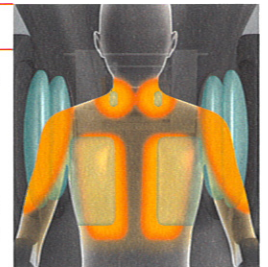

ストレッチ複合

3Dモード機能を利用して、一度押し上げてゆっくりおろす手押し感覚ストレッチ。もみ、たたき、さざなみが同時に行える複合機能です。

独自機能 多彩なもみ技514種類のマッサージ

エア、もみ、たたき、ストレッチ、指圧などの基本性能にもみ玉の前後の動きを加えた3Dモード、ローリングを組み合わせ、514種類のマッサージを可能にします。

種:5種類、メカ:基本50種類、エア:基本9種類、メカ×エア:450種類、=合計514種類

独自機能 使いやすい新設計リモコン

見やすく分かりやすい大型液晶画面採用
ディスプレイは約15倍に拡大された大型液晶を採用。明るくクリアな表示でさらに視認性を高めました。

(※当社従来比)

便利で親切なガイダンス表示

次の操作をやさしく誘導する、ガイダンス機能をリモコンに内蔵。使い方をすばやく簡単に確認できるのでストレスのない操作の手助けになります。

簡単・すぐにマッサージ、クイックスタート

すぐにマッサージを受けたいときに便利な機能。各ボタンに身長約155cm、約165cm、約175cmそれぞれの標準的な体型データがされており、自動コースからお好みのマッサージ

自分だけのコースを登録できるマイメモリー

新採用のマイメモリーは、体型・肩位置と付加機能をアレンジした自動コースを登録できます。マイメモリーに登録したあとは、ボタンを押すだけで登録したコースがすぐにスタートします。

血行を促進するパルスモード

エアの優しさに、リズム感覚をプラス。1つの部位でエアによる加圧、加圧保持、除圧を7回繰り返すリズムカルな刺激で血行を促進します。

独自機能 肩ぐらうマッサージ

肩口まわりをマッサージすることで首肩全体のコリと疲労を緩和する独自機能です。

肩ぐらうマッサージの目的とは?

疲労物質の溜まりやすい肩口を両側から包み、肩甲骨までを幅広くマッサージすることは、肩のみならず上半身全体のコリや疲れに効果的であると言われています。

独自機能 アームマッサージ

※当社新方式

つかむ、押す、もむ。エアバッグの柔らかな刺激が心地よさとともに、手・腕に溜まった疲れを穏やかにとっていきます。

独自機能 座面エアマッサージ

エアによる持ち上げのようなソフトな面刺激で、臀部からも裏の筋肉をほぐし、足の付け根まわりの血行を促進します。