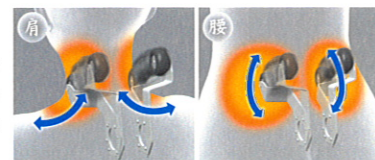

Newフットストレッチ

ふくらはぎマッサージ

独自機能 複合的なもみ技で全身の総合施術をめざす
ソリューションマッサージ

先端技術の〈エアとメカ〉=〈面と点〉で複合的に刺激します。

時には優しく、時には強く、部位に合わせ、ベストマッチングなマッサージをしていきます。くつろぎと心地よさの中で総合的なマッサージを提供します。

独自機能 人それぞれ、その時々々の背中のラインを検出
3Dポイントナビシステム

一人ひとりに適したマッサージを行うため、身体の複雑なラインを自動的に読み取るシステムです。日々、朝夜、体調や習慣によってテリケートに変化する身体のラインを、マッサージごとに検知します。

全身に効果的なエアマッサージ

ハイパワーのエアポンプを搭載しているため、2カ所の同時エアマッサージが可能。例えば、腰と脚、あるいは背中と脚を同時に選択することで、より効果的なマッサージをお楽しみいただけます。

28個のエアバッグでパワフル&スムーズ

新機能 極もみ、極たたき、首ほぐし

極メカの深く強い刺激でマッサージ効果を高めたメカ・マッサージ、それが極もみ、極たたき、首ほぐしです。さまざまな症状に対応するために、もみ玉の突出量を11段階に渡って調整することもできます。

より強く、極もみ

より強い刺激で肩コリの原因と言われる僧帽筋全体をマッサージし、疲れのたまりがちな肩のコリをほぐします。

より深く、極たたき

上部からの深い刺激で肩のコリを癒します。腰の疲労や神経痛・筋肉痛の痛みの緩和にも効果があります。

もっとしなやかに、首ほぐし

首筋をつかんで伸ばす新しい感覚の刺激。首まわりの血行を促進するので、首から肩のハリが気になる方に効果的です。

独自機能 3Dモードマッサージ

腕全体の動きを取り入れ、もみ、たたきなどの基本動作に前後の動きを加え、より手技に近づいた多彩で立体的なもみ技です。

ストレッチ複合

3Dモード機能を利用して、一度押し上げてゆっくりおろす手押し感覚ストレッチ。もみ、たたき、さざなみが同時に行える複合機能です。

独自機能 多彩なもみ技514種類のマッサージ

エア、もみ、たたき、ストレッチ、指圧などの基本性能にもみ玉の前後の動きを加えた3Dモード、ローリングを組み合わせ、514種類のマッサージを可能にします。

種:5種類、メカ:基本50種類、エア:基本9種類、メカ×エア:450種類、=合計514種類