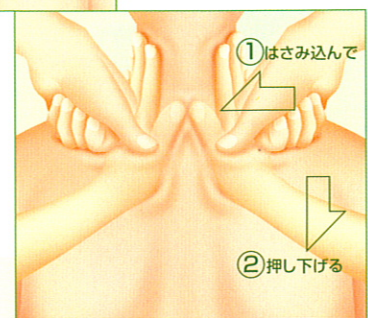

※デザイン、仕様は改良のため予告なく変更することがありますのでご了承ください。
※印刷物と実物では多少色味が異なる場合があります。あらかじめご了承ください。

SMART

スタイリッシュで、
まったく新しい
エアーマッサージチェア

S-style は、あなたと あなたのライフスタイルを スマートに彩るマッサージチェアです。

暮らしをおしゃれで健康に楽しむのが
S-styleの基本コンセプトです。

smooth

自然でやわらかいラインのアームレスト

sofa

ソファにも使える快適な座り心地

sporty

swing

ふくらはぎにぴったりフィットしてもみほくし

疲れのたまりやすい首・肩に3wayマッサージ 新機能

はさみもみ

首筋にたまったコリを、両側からぎゅっとはさみこむようにしてもみほくします。

押しもみ

肩を上から押さえ込むようにしてマッサージ。激しいコリや疲れをもみほくします。

レザータッチのソフトな肌触り

soft

操作性にもこだわったコンパクトさ

本格的マッサージをコンパクトでスマートにまとめあげた S-style。ソファとしてもくつろげる洗練されたデザインで、あなたの暮らしをキュートでスタイリッシュに彩ります。

効能・効果