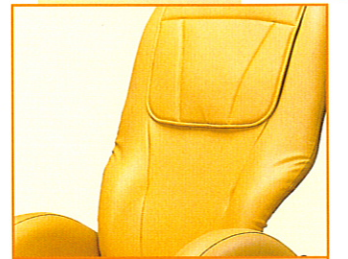

自然でやわらかいラインのアームレスト

sofa

ソファにも使える快適な座り心地

sporty

swing

ふくらはぎにぴったりフィットしてもみほくし

疲れのたまりやすい首・肩に3wayマッサージ 新機能

はさみもみ

首筋にたまったコリを、両側からぎゅっとはさみこむようにしてもみほくします。

押しもみ

肩を上から押さえ込むようにしてマッサージ。激しいコリや疲れをもみほくします。

レザータッチのソフトな肌触り

soft

操作性にもこだわったコンパクトさ

本格的マッサージをコンパクトでスマートにまとめあげた S-style。ソファとしてもくつろげる洗練されたデザインで、あなたの暮らしをキュートでスタイリッシュに彩ります。

効能・効果

疲労回復、血行促進、
筋肉の疲れをとる、
筋肉のコリをほくす、
神経痛・筋肉痛の
痛みの緩和

【首・肩スペシャル】 複合もみ

首筋を伸ばすような感覚で、はさみ込みながら押し下げて、コリや疲れをすっきりさせます。

smart

脚もとからすっきりリラックス

ふくらはぎからむこうすねまで

【脚スペシャル】 脚ダブルスイング

膝下から足首までの広い範囲をまんべんなくもみほくす脚ダブルスイング。血行不良やむくみを新開発のオットマンが角度を変えながら上下に移動してマッサージ。その日の脚もとにたまった疲れを解消します。