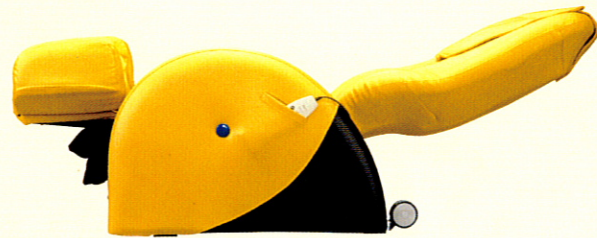

●ソフトレザー仕様
ソフトレザー仕上げで、簡単にお手入れできます。

●移動用キャスター
キャスター付なので、1人でもラクに移動できます。

●コンパクト設計
総幅70cmのコンパクト設計。省スペースで設置できます。

●電動リクライニング
背もたれのリクライニングと脚部のオットマンは手元のリモコンで角度が変えられます。

FUJIIRYŌKI

S-style
エススタイル WH-300

STYLISH

暮らしに
オシャレなやすらぎを

※デザイン、仕様は改良のため予告なく変更することがありますのでご了承ください。
※印刷物と実物では多少色味が異なる場合があります。あらかじめご了承ください。

SMART

スタイリッシュで、
まったく新しい
エアーマッサージチェア

S-style は、あなたと あなたのライフスタイルを スマートに彩るマッサージチェアです。

暮らしをおしゃれで健康に楽しむのが
S-styleの基本コンセプトです。

smooth

自然でやわらかいラインのアームレスト

sofa

ソファにも使える快適な座り心地

sporty

swing

ふくらはぎにぴったりフィットしてもみほくし

疲れのたまりやすい首・肩に3wayマッサージ 新機能

はさみもみ