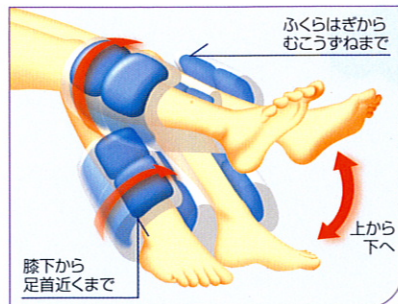

自然でやわらかいラインのアームレスト

sofa

ソファにも使える快適な座り心地

sporty

swing

ふくらはぎにぴったりフィットしてもみほくし

疲れのたまりやすい首・肩に3wayマッサージ 新機能

はさみもみ

首筋にたまったコリを、両側からぎゅっとはさみこむようにしてもみほくします。

押しもみ

肩を上から押さえ込むようにしてマッサージ。激しいコリや疲れをもみほくします。

レザータッチのソフトな肌触り

soft

操作性にもこだわったコンパクトさ

本格的マッサージをコンパクトでスマートにまとめあげた S-style。ソファとしてもくつろげる洗練されたデザインで、あなたの暮らしをキュートでスタイリッシュに彩ります。

効能・効果

疲労回復、血行促進、
筋肉の疲れをとる、
筋肉のコリをほくす、
神経痛・筋肉痛の
痛みの緩和

【首・肩スペシャル】 複合もみ

首筋を伸ばすような感覚で、はさみ込みながら押し下げて、コリや疲れをすっきりさせます。

smart

脚もとからすっきりリラックス

ふくらはぎからむこうすねまで

【脚スペシャル】 脚ダブルスイング

膝下から足首までの広い範囲をまんべんなくもみほくす脚ダブルスイング。血行不良やむくみを新開発のオットマンが角度を変えながら上下に移動してマッサージ。その日の脚もとにたまった疲れを解消します。

業界初

※2003年3月現在
当社調べ

スイング機能

今まで届かなかったむこうすねまでマッサージ。お好みの角度で脚もとをもみほくします。

新機能

※当社従来比

2段エアバッグ

2段のエアバッグがふくらはぎを効果的にミルキング。脚もとから全身の血行を促進させます。