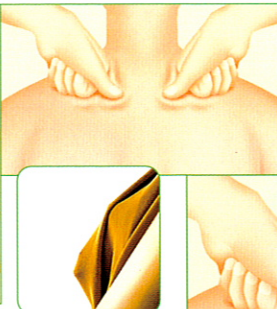

自然でやわらかいラインのアームレスト

sofa

ソファにも使える快適な座り心地

sporty

swing

ふくらはぎにぴったりフィットしてもみほくし

疲れのたまりやすい首・肩に3wayマッサージ 新機能

はさみもみ

首筋にたまったコリを、両側からぎゅっとはさみこむようにしてもみほくします。

押しもみ

肩を上から押さえ込むようにしてマッサージ。激しいコリや疲れをもみほくします。

レザータッチのソフトな肌触り

soft

操作性にもこだわったコンパクトさ

本格的マッサージをコンパクトでスマートにまとめあげた S-style。ソファとしてもくつろげる洗練されたデザインで、あなたの暮らしをキュートでスタイリッシュに彩ります。

効能・効果