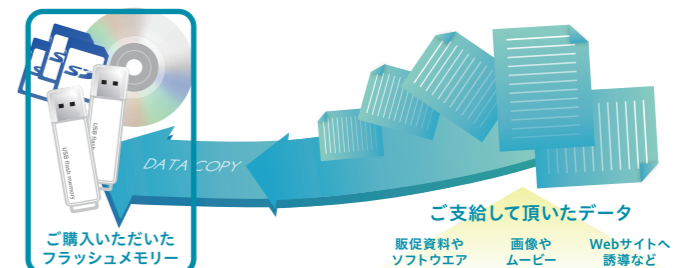

矢部淳 フォトグラファー
同じくキャリア30年以上のフォトグラファー
人物と物撮り、いずれもバランス感覚に優れた安定した評価を得ている。
スタジオライズ

データ復元サービス

かけがえのない
データに。

DATA RECOVERY

データ復元サービス付きメモリーカード/USBメモリー
デジタルカメラやスマートフォン、パソコンなどを使用中に大切なデータが読み出せなくなった場合に、製品お買い上げ後1年以内であれば1回のみ無償でデータを復元できるサービスの付いた製品です。

そんなときはメモリーに操作を加えず、
速やかにデータ復元サービスにご依頼ください。

サービス内容
デジタルカメラやパソコンなどでメモリーカード/USBメモリーなどの記録媒体を利用中、突然読み込みエラーなど何らかの論理障害(製品自体の物理的な損傷によるものでないデータ内容の損傷や不具合による障害を指します)が発生してデータが読み出せなくなった場合、この復元サービスを利用すればデータを復旧することができます。

データコピーサービス

データコピーサービスとは？

データコピーサービスとは、ご購入いただいたUSBメモリーやSDHCカード、microSDHCカードなどのフラッシュメモリー内に、お客様よりご支給いただいたデータを「用途に合わせて書き込むサービス」です。
USBメモリー内のファイルを他のメディアにコピーできないようにする「データコピープロテクト」や、お客様オリジナルのセキュリティポリシーに基づいて、弊社にてUSBメモリーにまとめて管理設定のコピーをする「管理設定コピー」や、DVD/CDの大量コピーにも対応し、ラベル印刷も可能な「DVD/CDデュプリケートサービス」などがあります。
グリーンハウスでは、新たにUSBデュプリケーター、SD/SDHCカードデュプリケーターを導入し、大量案件にも対応できる体制に強化いたしました。