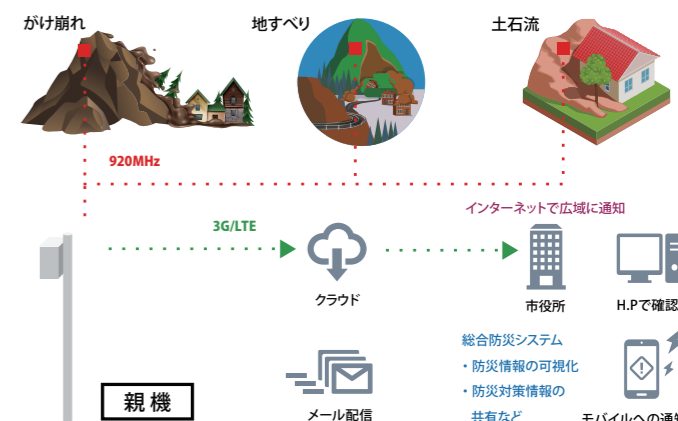

ソリューション

位置情報ソリューション

SigFox LoRa

グリーンハウスの位置情報ソリューションは、LoRaWAN/SigFox ネットワークを使用することにより、3G や LTE などのモバイル通信に比べランニングコストを抑えることができます。

※SigFox 回線利用時のトラッキング例

危機管理型水位計システム

920 MHz

グリーンハウスのIoTが提供する機器管理型水位計は、LoRa(LoRaWAN) 対応、低コストな水位計「危機管理水位計」です。

- LPWA (省電力広域ネットワーク) を活用することで通信コストを大幅に低減
- 電源は安価な電池仕様を標準に多彩なオプションを用意。電源の取れない場所でも測定・通信が可能です。
- 現場に行かずに遠隔で水位計測できるので自治体職員の負担が軽減
- 計測精度が高く、設置・メンテナンスが容易な水圧式センサーを採用

システム構成図

ブラウザによるデータ表示例

※お客様の既存システムにデータ送信可能

法面傾斜計測ソリューション

システム構成図

親機

キッチンライフスタイル 映像・オーディオ関連

スマートフォン・タブレット関連

パソコン関連

名入れ

デジタルサイネージ

IoT 無線関連