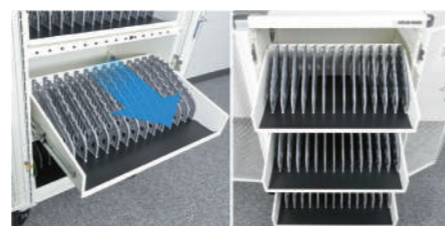

LTE USB ドングル

パソコン向け
LTE USBドングル
GH-UDG-MCLTE2C

組み込み/ネットワーク製品向け
LTE USBドングル
GH-UDG-MCLTE2D

タブレット保管庫

GIGA スクール構想の標準仕様に準拠

[24台] GH-TH24A
[42台] GH-TH42A
[45台] GH-TH45A

- 文部科学省が推進するGIGAスクール構想の標準仕様に準拠した輪番充電機能搭載のタブレット保管庫
- タブレットが出し入れしやすいように前面にスライドする縦置き収納の棚を採用。
- 内部の熱を放熱し発熱を抑えられるメッシュ状の前面/背面扉を採用、保管庫内の状態も容易に確認できます。
※オプションで冷却ファンを庫内に設置できます。
※オプションでメッシュ無しの扉も選択可能です。
- タブレット収納とアダプタ収納部を別室に配置、ケーブルの混線を防ぎ、スマートに収納できます。
- アダプタ配線を管理しやすくするため、一括集中タップではなく個別にコンセントが内蔵されています。