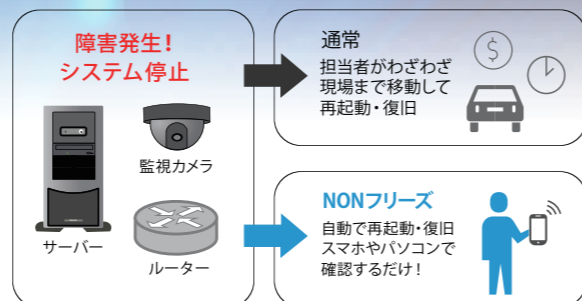

自動監視&復旧でお金・時間・労力を節約ネットワーク監視機器

Auto Power Controller NONフリーズ

- ネットワーク機器の自動監視&復旧で費用・時間・労力を節約
- PINGとポート監視でフリーズを検知すると自動で再起動
- スケジュール機能による電源ON/OFF管理で、無駄な電気代を削減
- スマホやパソコンでどこでも管理
- 不具合発生・再起動・復旧をメールでお知らせ
- 24時間365日稼働を想定した設計思想のもと開発した高い信頼性
- 安心のMADE IN JAPAN