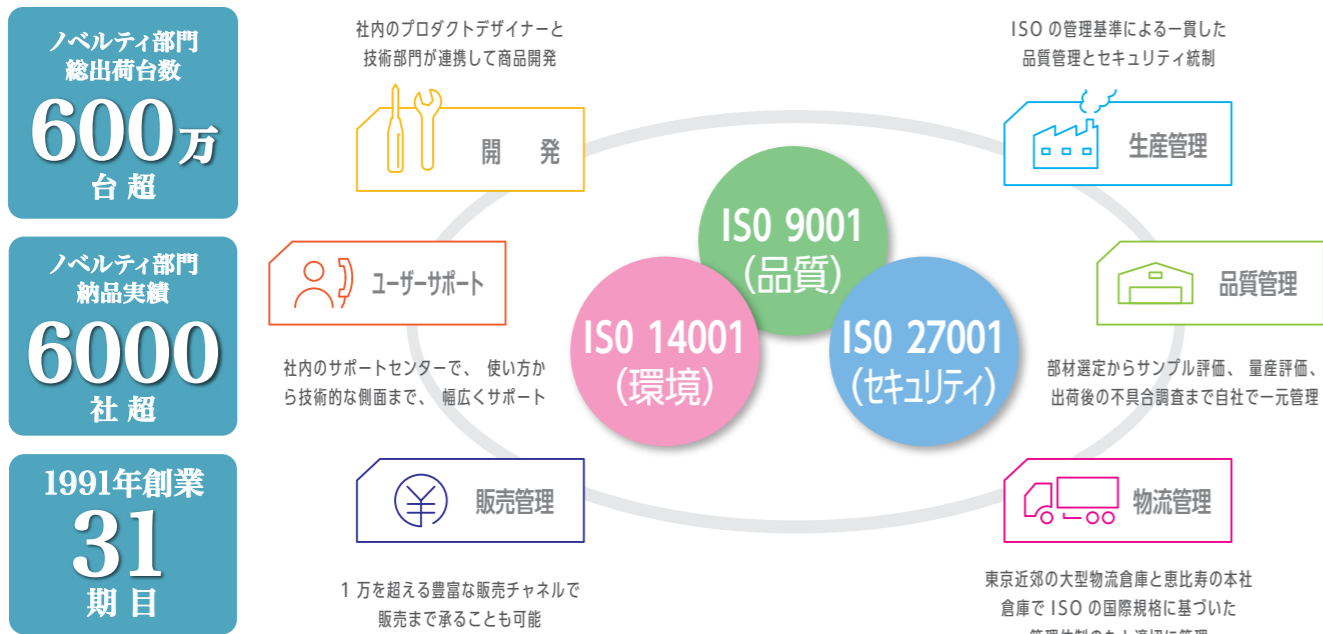

ノベルティ部門
総出荷台数
600万
台超

ノベルティ部門
納品実績
6000
社超

1991年創業
31
期目

小ロットからの制作も!
簡単名入れサービス!!

グリーンハウスの名入れサービス

USB メモリーやデジタルフォトフレームなどのグリーンハウス製品に、会社名・学校名などの名入れを承ります。

グリーンハウスの名入れとは?

商品全てに
名入れ可能