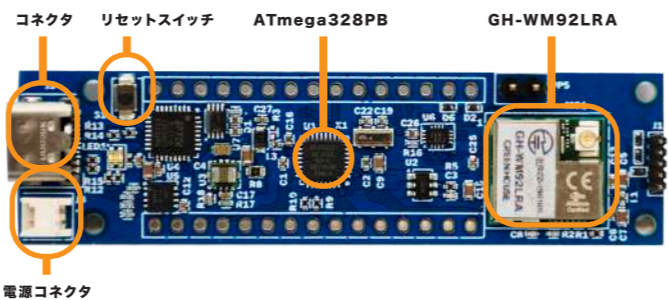

低コスト通信デバイスモジュール

型番:GH-WM92LRA

概要

- 低コスト&小型化を実現
- LoRaWAN /LoRa Private対応
- 超低消費スタンバイ可能なマイコン (Cortex-M0+) 内蔵

GH-WM92LRA

型番	GH-WM92LRA
周波数レンジ	920MHz帯
送信電力	+13dBm
動作電圧	DC+2.0~3.6V
消費電力 (電流)	送信時:最大83mA/受信時:最大25mA
RF(LoRa)	SX1272
MCU	STM32L(32MHz) Cortex-M0+ 8KB SDRAM/64KB Flash
アンテナタイプ	外部アンテナ
インターフェース	81pads/GPIO,ADC,UART
サイズ	13.0mm×12.0mm×2.0mm
重さ	2.4g
動作温度範囲	-40~+85℃

LoRa(GH-WM92LRA)評価ボード

型番:GH-EVARDLRB

概要

- Arduino互換ボード仕様(ATmega328PB使用)
- Arduino-IDE環境ですぐに開発ができます
- LoRaWAN /LoRa Private対応
- Arduinoの豊富なシールドを使いセンサーノードが開発できます

CPU	ATmega328PB	
LoRaモジュール	GH-WM92LRB	
電源	in MicroUSB	5V 200mA以上
	in 電源コネクタ	DC2.7~6V 200mA
寸法(mm)	out 接続ピン	DC3.3V 400mA
		20mm×73mm×6mm (最大突起含まず)
重量 (g)		20g

Typy-C USB

熱中症測定伝送システム

JIS規格Class1.5準拠/LoRa通信対応

概要

- 高信頼性JIS規格適合 JIS B 7922準拠/Class1.5準拠
- LoRa (920MHz) 通信対応 (測定器内部に内蔵)
- 電源はAC100V/ソーラーバッテリー駆動に対応 (オプション)