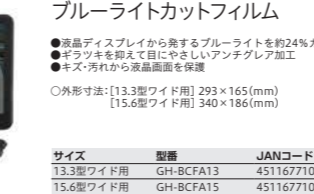

車載用ホルダー

ポータブルBD/DVDプレーヤーに!
車載用ヘッドレスト取り付けキット

- ●お手持ちのポータブルBD/DVDプレーヤーをクルマのヘッドレストで楽しめる
- ●ドライブに最適なチャイルドシートのお子様にも
- ●リモコン操作も可能

型番	JANコード
GH-CHRA7	4511677089282
GH-CHRA9	4511677089299
GH-CHRA10	4511677089305

型番	GH-PDV15BT-BK	GH-PDV10P-BK	GH-PDV10PT-BK	GH-PDV9R-BK	GH-PDV7N-BK	GH-PDV7R-BK
ディスプレイ	15.6型ワイド	10.1型ワイド	10.1型ワイド	9型ワイド	7型ワイド	7型ワイド
ディスプレイ画素数	1366×768	1024×600	1024×600	800×480	1024×600	1024×600
対応外部メモリー	SDカード/SDHCカード/USBメモリー					
対応ファイル形式	MPEG1 / MPEG2 / MP3 / JPEG					
テレビチューナー	○	-	○	-	-	-
電源	ACアダプタ					
再生時間	内蔵バッテリー	内蔵バッテリー	内蔵バッテリー	単3形乾電池 8本	内蔵バッテリー	単3形乾電池 8本
DVD再生	2時間30分	2時間30分	2時間15分	4時間45分	3時間	4時間20分
テレビ視聴	2時間10分	-	1時間30分	-	-	-
充電時間	3時間30分	3時間45分	3時間	-	3時間50分	-
消費電力	最大18W	最大10W	最大10W	最大7W	最大10W	最大10W
外形寸法(mm)	W387×D264×H47	W265×D190×H50	W260×D205×H43	W224×D175×H53	W185×D150×H45	W185×D150×H53
重量	1680g	960g	950g	710g	560g	540g
車載用ホルダー付属	-	○	○	○	○	○
シガーアダプタ付属	○	○	○	○	○	○