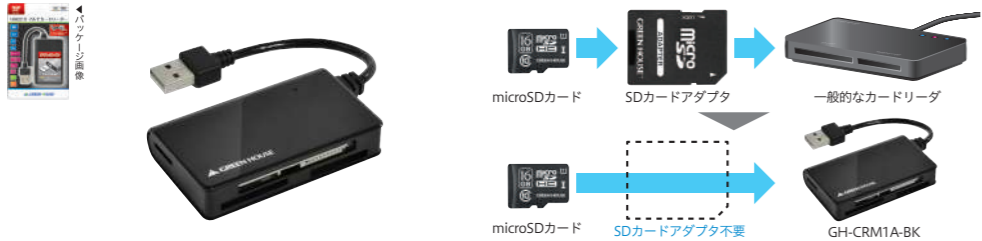

カードリーダー/ライタ

SDXCカード, microSDXCカード対応 マルチカードリーダー

- ●ACアダプタ不要のパソコン専用タイプ
- ●ノートパソコンに最適な超薄型コンパクトサイズ
- ●microSD, microSDHC, microSDXCカードを、アダプタなしでダイレクトに読み書きできる
- ●SDXCカード, microSDXCカードの読み書きに対応
- ●各メモリーカードの取り付け向きがわかるイラスト入り
- ●通電、アクセス状態がわかるLEDランプ搭載

○外形寸法:W69.2×D42.2×H13.6(mm)※本体のみ
○ケーブル長:約9.5cm※コネクタ部含まず

型番	JANコード
GH-CRM1A-BK	4511677088773

カードリーダー/ライタ

SDXC対応SDカード用 シングルスロットUSBカードリーダー/ライタ

- ●大容量規格SDXCに対応したカードリーダー/ライタ
- ●USBポートに直接差し込むだけの簡単接続
- ●一緒に持ち運べるスロットカバー付き!

○外形寸法:W65×D23.8×H11.4(mm)

型番	JANコード
GH-CRSDXC	4511677061073

カードリーダー/ライタ

microSD/microSDHC/microSDXC用超 小型USBカードリーダー/ライタ

- ●メモリーカードをダイレクトに取り付けてパソコンに接続可能
- ●パソコンに接続したままでも出さないうち出し機能
- ●ケーブルと一緒に持ち歩けるスロット付き

○外形寸法:W18×D19.5×H7(mm)

カラー	型番	JANコード
ブラック	GH-CRMR-AMK	4511677078156
ホワイト	GH-CRMR-MMW	4511677078163

カードリーダー/ライタ+USBハブ

画像などのデータを簡単転送!

- ●Android用スマートフォン、タブレット、パソコンに最適なUSB Type-C対応カードリーダー/ライタ
- ●様々なメディアからデータをカンタン直接転送
- ●SDメモリーカードの高速転送規格(UHS-1)に対応
- ●スマートフォン、タブレットPCのUSBホスト機能に対応
- ●持ち運びに便利なコンパクト設計

○スロット:SDメモリーカードスロット、microSDカードスロット
○外形寸法:W80.5×D22.9×H10.7(mm)

型番	JANコード
GH-CRACA-BK	4511677118869