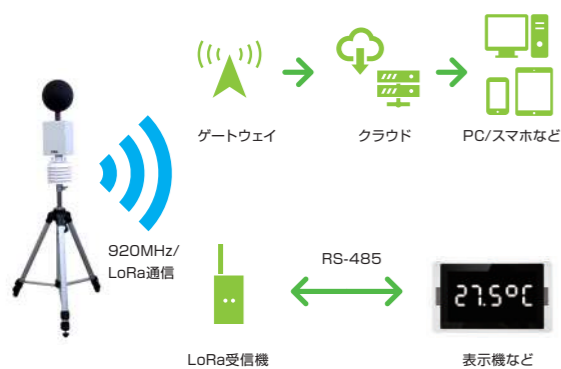

低コスト通信デバイスモジュール

型番:GH-WM92LRA

概要

- 低コスト&小型化を実現
- LoRaWAN /LoRa Private対応
- 超低消費スタンバイ可能なマイコン (Cortex-M0+) 内蔵

GH-WM92LRA

型番	GH-WM92LRA
周波数レンジ	920MHz帯
送信電力	+13dBm
動作電圧	DC+2.0~3.6V
消費電力 (電流)	送信時:最大83mA/受信時:最大25mA
RF(LoRa)	SX1272
MCU	STM32L(32MHz) Cortex-M0+ 8KB SDRAM/64KB Flash
アンテナタイプ	外部アンテナ
インターフェース	81pads/GPIO,ADC,UART
サイズ	13.0mm×12.0mm×2.0mm
重さ	2.4g
動作温度範囲	-40~+85℃

LoRa(GH-WM92LRA)評価ボード

型番:GH-EVARDLRB

概要

- Arduino互換ボード仕様(ATmega328PB使用)
- Arduino-IDE環境ですぐに開発ができます
- LoRaWAN /LoRa Private対応
- Arduinoの豊富なシールドを使いセンサーノードが開発できます

CPU	ATmega328PB	
LoRaモジュール	GH-WM92LRB	
電源	in MicroUSB	5V 200mA以上
	in 電源コネクタ	DC2.7~6V 200mA
寸法(mm)	out 接続ピン	DC3.3V 400mA
		20mm×73mm×6mm (最大突起含まず)
重量 (g)		20g

Typy-C USB

熱中症測定伝送システム

JIS規格Class1.5準拠/LoRa通信対応

概要

- 高信頼性JIS規格適合 JIS B 7922準拠/Class1.5準拠
- LoRa (920MHz) 通信対応 (測定器内部に内蔵)
- 電源はAC100V/ソーラーバッテリー駆動に対応 (オプション)

システム構成例

準拠規格 JIS B 7922 精度区分 クラス1.5準拠

黒球仕様	Φ150 鋼製
温湿度測定	自然通風測定 (センサ本体はラジエーションシールドに収納)
測定範囲	WBGT(0~60℃/±1.5℃)、周囲温度(0~60℃/±0.5℃)、 相対湿度(相対湿度10~90%RH/±3%RH)、 黒球温度(0~80℃/±0.5℃)、湿球温度(周囲温度と相対湿度から算出)
無線通信	通信方式----- LoRa/920MHz アンテナ----- 内部アンテナ (本体内部に収納)
電源	AC100V(屋外用ACアダプタ標準)/DC12V(オプション)
設置環境	屋外・屋内
保護構造	IP23 (但し、降雨下での使用可能)
取付方法	壁取付 (パイプ取付、三脚設置は別途オプションにて対応)
使用環境	0~50℃ 10~90%RH(結露なきこと)
保存環境	-20~70℃ 10~95%RH(結露なきこと)

ソリューション

位置情報ソリューション

SigFox LoRa

グリーンハウスの位置情報ソリューションは、LoRaWAN/SigFox ネットワークを使用することにより、3G や LTE などのモバイル通信に比べランニングコストを抑えることができます。

危機管理型水位計システム

920 MHz

グリーンハウスのIoTが提供する機器管理型水位計は、LoRa(LoRaWAN) 対応、低コストな水位計「危機管理水位計」です。

- LPWA (省電力広域ネットワーク) を活用することで通信コストを大幅に低減
- 電源は安価な電池仕様を標準に多彩なオプションを用意。電源の取れない場所でも測定・通信が可能です。
- 現場に行かずに遠隔で水位計測できるので自治体職員の負担が軽減
- 計測精度が高く、設置・メンテナンスが容易な水圧式センサーを採用

システム構成図

ブラウザによるデータ表示例

法面傾斜計測ソリューション