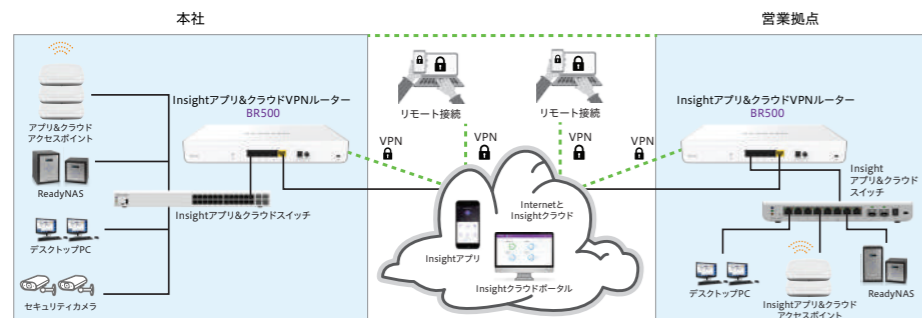

モデル	X5708T	X5712T	X5716T	X5728T	X5748T
種類	スマート	スマート	スマート	スマート	スマート
10Gポート数 (合計)	8	12	16	28	48
10G BASE-T	8	12	16	24	44
10G SFP+	2(RJ45ポートと共用)	2(RJ45ポートと共用)	2(RJ45ポートと共用)	4	4
スイッチングファブリック (Gbps)	160	240	320	560	960

M4300 スタックフルマネージスイッチ / レイヤー3

お求めやすい10Gフルマネージスイッチ。ハーフラックサイズは1Uに2台をスタック可能
AV over IP用マルチキャスト事前設定済みスイッチ。(SDVoE/ProAV Ready)

モデル	M4300-8X8F	M4300-12X12F	M4300-24X	M4300-24X24F	M4300-48X	M4300-96X
種類	フルマネージ	フルマネージ	フルマネージ	フルマネージ	フルマネージ	フルマネージ
10Gポート数 (合計)	16	24	24	48	48	最大 96
10G BASE-T	8	12	24	24	48	最大 96
10G SFP+	8	12	4(10G BASE-Tと共用)	24	4(10G BASE-Tと共用)	最大 96
40G QSFP+	-	-	-	-	-	最大 24
スイッチングファブリック (Gbps)	320	480	480	960	960	1,920
シャーシサイズ	ハーフ	ハーフ	ハーフ	フル	フル	フル (2U)

PoE+ スwitchング HUB

IP 電話機や無線AP、IP カメラの電源供給に広がるPoE スイッチ。より多くの電力を必要とする受電機器の普及に伴い、30W を給電可能な 802.3at PoE+ のスイッチが今とても売れています。

製品型番	カテゴリ	ポート数	PoE+ (802.3at) 対応ポート	最大給電
GS108LP-100AJS	アンマネージ	8	8	60W*
GS108PP-100AJS	アンマネージ	8	8	123W
GS116LP-100AJS	アンマネージ	16	16	76W*
GS116PP-100AJS	アンマネージ	16	16	183W
GS408EPP-100AJS	アンマネージ・プラス	8	8	124W
GS110TPP-100AJS	スマートスイッチ	8	8	120W*

*オプションの外部電源アダプター EPS90W/EP130W/EP200Wを使うと給電能力を増強できる、Flex PoE 対応。

Insight アプリ & クラウド

手のひらでどこからでも。すばやく簡単にネットワーク管理

新たに、VPN ルーターをラインナップに追加。ルーター、スイッチ、アクセスポイントで中小企業に必要なネットワークのセットアップとすべての設定が、いつでもどこからでもスマートフォンを使って簡単に行えます。

Insightによるリモート管理とモニタリング&Instant VPNの簡単なセットアップと設定

LANケーブル GH-CBE6Eシリーズ

カテゴリ-6e Cat.6e LAN ケーブル

カテゴリ-5eの5倍 / カテゴリ-6の2倍の伝送帯域
対応^(G) RJ45 モジュラー ジャック

LANケーブル GH-CBE6シリーズ

カテゴリ-6対応
カラー豊富なギガビットモデル

ケーブル長	型番	JANコード
1m	GH-CBE6-1M	-
2m	GH-CBE6-2M	-
3m	GH-CBE6-3M	-
5m	GH-CBE6-5M	-
10m	GH-CBE6-10M	-
15m	GH-CBE6-15M	-
20m	GH-CBE6-20M	-
30m	GH-CBE6-30M	-
40m	GH-CBE6-40M	-
50m	GH-CBE6-50M	-

*カラーケーブルは、型番の末尾に( )内のアルファベットが付記します。
*カラーケーブルは3m、5m、10m、15m、20mのみとなります。

LANケーブル GH-CBE6Xシリーズ

カテゴリ-6対応
ギガビットモデル

ケーブル長	型番	JANコード
1m	GH-CBE6X-1M	4511677027925
3m	GH-CBE6X-3M	4511677027932
5m	GH-CBE6X-5M	4511677027604
10m	GH-CBE6X-10M	4511677027949
15m	GH-CBE6X-15M	4511677027956
20m	GH-CBE6X-20M	4511677027963

LANケーブル GH-CBE5Eシリーズ

ノイズに強いシールド型
カテゴリ-5e対応LANケーブル

ケーブル長	型番	JANコード
1m	GH-CBE5E5TP-1M	4511677057359
3m	GH-CBE5E5TP-3M	4511677057366
5m	GH-CBE5E5TP-5M	4511677057373
10m	GH-CBE5E5TP-10M	4511677057380
15m	GH-CBE5E5TP-15M	4511677057387
20m	GH-CBE5E5TP-20M	4511677057394

LANケーブル GH-CBM-LAN

巻き取り式
極薄LANケーブル

ケーブル長:約10-120cm
樹薄ケーブル 巻き取り式

型番	JANコード
GH-CBM-LAN	451167701879

コネクタ/キャップ GH-RJ45シリーズ

■RJ45延長コネクタカテゴリ-5e対応	JANコード
型番:GH-RJ45LCE	4511677016446

カテゴリ-6e対応
高速10ギガビットモデル

ケーブル長	型番	JANコード
1m	GH-CBE6E-1M	4511677084447
2m	GH-CBE6E-2M	4511677084454
3m	GH-CBE6E-3M	4511677084461
5m	GH-CBE6E-5M	4511677084478
10m	GH-CBE6E-10M	4511677084485

LANケーブル GH-CBESL6シリーズ

スーパースリムLANケーブル
高速10ギガビットモデル

ケーブル長	型番	JANコード
1m	GH-CBESL6-1M	4511677070044
2m	GH-CBESL6-2M	4511677070051
3m	GH-CBESL6-3M	4511677070068
5m	GH-CBESL6-5M	4511677070075
10m	GH-CBESL6-10M	4511677070082
15m	GH-CBESL6-15M	4511677070099
20m	GH-CBESL6-20M	4511677070105

LANケーブル GH-CBESF6シリーズ

カテゴリ-6対応フラットケーブルの
高速10ギガビットモデル

ケーブル長	型番	JANコード
1m	GH-CBESF6-1M	4511677029813
3m	GH-CBESF6-3M	4511677029820
5m	GH-CBESF6-5M	4511677029837
7m	GH-CBESF6-7M	4511677029844
10m	GH-CBESF6-10M	4511677029851
15m	GH-CBESF6-15M	4511677029868

*カラーケーブルは、型番の末尾に( )内のアルファベットが付記します。

LANケーブル GH-CBEOUT-200M

屋外用カテゴリ-5/5e対応
LANケーブル

ケーブル長	型番	JANコード
200m	GH-CBEOUT-200M	4511677017452

LANケーブル GH-CBEシリーズ

カテゴリ-5e対応
コネクタ無しLANケーブル

保護キャップ