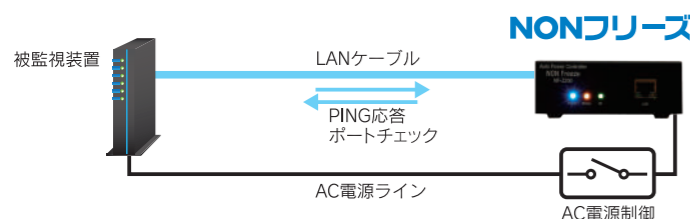

法人様向け

グリーンハウスの液晶ディスプレイを
安心して提案できるオススメポイント!

グリーンハウスは、デスク周りの“作業効率”と“利便性”を高めて、
企業の成長に貢献します!

液晶ディスプレイがないと、パソコン作業はできません。
グリーンハウスは、お客様の業務を止めないため、徹底した品質管理と
さらなる品質の向上に日々努めています。

①徹底品質管理

生産工場、そして日本国内でも徹底した品質管理を行い低不良率を実現。不良対応の時間と手間を最低限に抑えられます!