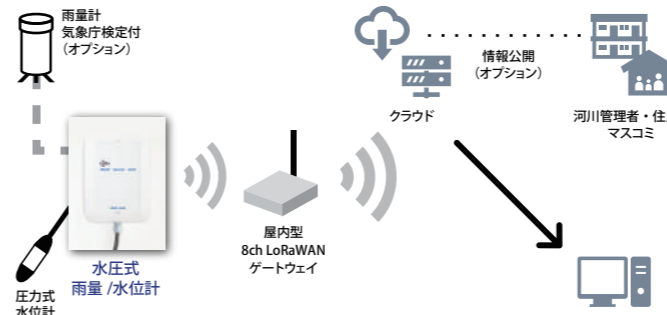

低コスト通信デバイスモジュール

型番:GH-WM92LRA

概要

- 低コスト&小型化を実現
- LoRaWAN /LoRa Private対応
- 超低消費スタンバイ可能なマイコン (Cortex-M0+) 内蔵

GH-WM92LRA

型番	GH-WM92LRA
周波数レンジ	920MHz帯
送信電力	+13dBm
動作電圧	DC+2.0~3.6V
消費電力 (電流)	送信時:最大83mA/受信時:最大25mA
RF(LoRa)	SX1272
MCU	STM32L(32MHz) Cortex-M0+ 8KB SDRAM/64KB Flash
アンテナタイプ	外部アンテナ
インターフェース	81pads/GPIO,ADC,UART
サイズ	13.0mm×12.0mm×2.0mm
重さ	2.4g
動作温度範囲	-40~+85℃

LoRa(GH-WM92LRA)評価ボード

型番:GH-EVARDLRB

概要

- Arduino互換ボード仕様(ATmega328PB使用)
- Arduino-IDE環境ですぐに開発ができます
- LoRaWAN /LoRa Private対応
- Arduinoの豊富なシールドを使いセンサーノードが開発できます

CPU	ATmega328PB	
LoRaモジュール	GH-WM92LRB	
電源	in MicroUSB	5V 200mA以上
	in 電源コネクタ	DC2.7~6V 200mA
寸法(mm)	out 接続ピン	DC3.3V 400mA
		20mm×73mm×6mm (最大突起含まず)
重量 (g)		20g

Typy-C USB

熱中症測定伝送システム

JIS規格Class1.5準拠/LoRa通信対応

概要

- 高信頼性JIS規格適合 JIS B 7922準拠/Class1.5準拠
- LoRa (920MHz) 通信対応 (測定器内部に内蔵)
- 電源はAC100V/ソーラーバッテリー駆動に対応 (オプション)

システム構成例

準拠規格 JIS B 7922 精度区分 クラス1.5準拠

黒球仕様	Φ150 鋼製
温湿度測定	自然通風測定 (センサ本体はラジエーションシールドに収納)
測定範囲	WBGT(0~60℃/±1.5℃)、周囲温度(0~60℃/±0.5℃)、 相対湿度(相対湿度10~90%RH/±3%RH)、 黒球温度(0~80℃/±0.5℃)、湿球温度(周囲温度と相対湿度から算出)
無線通信	通信方式----- LoRa/920MHz アンテナ----- 内部アンテナ (本体内部に収納)
電源	AC100V(屋外用ACアダプタ標準)/DC12V(オプション)
設置環境	屋外・屋内
保護構造	IP23 (但し、降雨下での使用可能)
取付方法	壁取付 (パイプ取付、三脚設置は別途オプションにて対応)
使用環境	0~50℃ 10~90%RH(結露なきこと)
保存環境	-20~70℃ 10~95%RH(結露なきこと)

ソリューション

位置情報ソリューション

SigFox LoRa

グリーンハウスの位置情報ソリューションは、LoRaWAN/SigFox ネットワークを使用することにより、3G や LTE などのモバイル通信に比べランニングコストを抑えることができます。

危機管理型水位計システム

920 MHz

グリーンハウスのIoTが提供する機器管理型水位計は、LoRa(LoRaWAN) 対応、低コストな水位計「危機管理水位計」です。

- LPWA (省電力広域ネットワーク) を活用することで通信コストを大幅に低減
- 電源は安価な電池仕様を標準に多彩なオプションを用意。電源の取れない場所でも測定・通信が可能です。
- 現場に行かずに遠隔で水位計測できるので自治体職員の負担が軽減
- 計測精度が高く、設置・メンテナンスが容易な水圧式センサーを採用

システム構成図

ブラウザによるデータ表示例

法面傾斜計測ソリューション