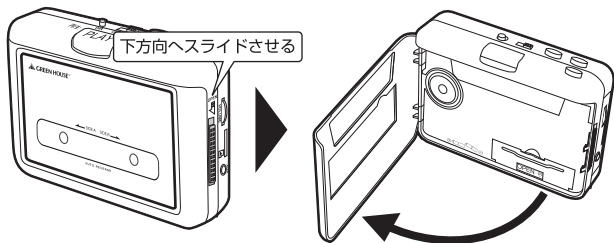

カセット蓋の開閉について

右側面の [REVERSE] 部分を下方へスライドさせると、カセット蓋が開きます。

※カセット蓋は、90度以上開きません。

カセットテープは下図の向きし、カセットテープにある穴を  に向けてまっすぐ挿し込んでください。