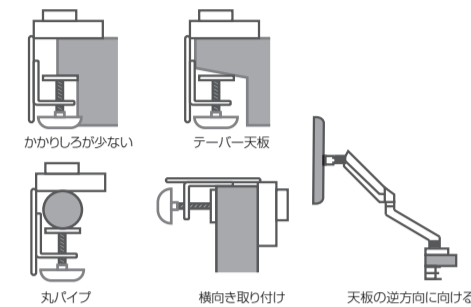

安全上の注意

1. **表示の説明**
2. **警告** この表示の注意事項を守らないと、死亡したり、重症を負うおそれがあります。
   - **注意** この表示の注意事項を守らないと、ケガをしたり、ものに損害を与えるおそれがあります。なお、この表示の注意事項や、ここに示していない本文中の注意事項でも、状況によっては、死亡したり、重症を負うおそれがあります。必ず、ここに示す安全上のご注意をお守りください。

1. **警告**
2. 火中に投入、加熱しないでください。
   - 発熱体の近くでの使用はしないでください。
   - 直射日光の強いところ、炎天下の車内などに長時間放置しないでください。
   - 水につけたり、濡らしたりしないでください。
   - 風呂場や洗濯機の近く、台所などの水場や湿気の多い場所では使わないでください。
   - 本製品を分解・改造しないでください。
   - 本製品を叩いたり、踏んだり、蹴ったりしないでください。
   - 乳幼児の手の届く場所へ置かないでください。事故やケガなどの原因となります。
   - モニターを取り付けは、モニターが落下によりケガや故障の原因となるため、十分に気を付けてください。
   - アームやモニターは確実に取り付けしてください。取り付けが不確実な場合、モニターやアームの転倒や落下によりケガや故障の原因となります。
   - 下図のような場所や、取り付けたモニターが保持できないような弱い天板には取り付けしないでください。モニターが転倒や落下によりケガや故障の原因となります。

- 使用中にアームにゆるみやガタつきが生じた場合には、ボルトや締め具を締め直してください。ゆるんだまま使用すると、モニターが転倒や落下によりケガや故障の原因となります。
- アームを動かすときは、可動部に手や指をはさまないようにしてください。
- 取り付けるモニターの重量が本製品の耐荷重の範囲内であることを確認の上、使用してください。

1. **注意**
2. 本製品を電子レンジや、オープン、圧力のかかるようなものには入れないでください。
   - 本製品を落としたりしないでください。
   - 本製品から異臭、発熱、変色、変形しましたら本製品を使用しないでください。また本製品を使用する場合は、速やかに使用をおやめください。
   - 不安定な場所で使用しないでください。
   - 湿度の高い場所に長時間置かないでください。

製品仕様

製品型番	GH-AMDV1	取り付け	[C]クランプにて取り付ける場合 厚さ: 10~80mm 奥行き: 100mm以上 幅: 96mm以上
対応規格	VESAマウントインターフェース規格(FPMPM) 100mm/75mm	可能天板	[G]クロケットにて取り付ける場合 厚さ: 10~40mm 奥行き: 100mm以上 幅: 96mm以上 さらに、天板に直径10~60mmの穴があること。
耐荷重	2~10kg ※2kg未満のモニターは使用できません。		
対応サイズ	17~32インチまで		
可動範囲	チルト: 上70° / 下70° / 左90° / 右90° 回転: 左180° / 右180°		
寸法	W114xD577xH769(mm)		
重量	約3.2kg		

保証書

品名	液晶ディスプレイアーム
型番	GH-AMDV1
保証期間	ご購入より3年間
お客様ご氏名	
お客様ご住所	
ご購入店、ご購入日 (販売店様印)	販売店様へ お客様へお渡しの際には、ご購入年月日、貴店名、ご住所、お電話番号をご記入の上、ご捺印くださりますようお願いいたします。

故障について

●故障やご使用上のご質問は、テクニカルサポートダイヤルへお電話いただくか、弊社ホームページにあるサポート「各種お問い合わせ」やFAXでお問い合わせください。●お問い合わせの前に、取扱説明書や弊社ホームページにあるサポート「よくあるご質問」をご活用ください。●テクニカルサポートダイヤルの受付時間は、予告なしに変更する場合があります。

保証規定

●本保証規定は、保証期間内の本製品に適用されます。●保証期間は、ご購入年月日から記載した保証期間内に限ります。●保証期間中に取扱説明書、パッケージなどの記載に従った使用で故障した場合、弊社にて無償修理いたします。●本保証書により、本製品の使用に伴う権利の喪失、記憶媒体内データの損失、関連装置の故障、損傷などに対して弊社が責任を負うものではありません。●保証期間内であっても、次の場合は保証の対象外となります。1. 保証書がない場合。2. 保証書に記載した年月日、ご購入店による記入捺印がない場合。3. 取扱説明書、パッケージなどの記載に従った使用でない場合。4. 搬送、あるいは、再搬送された場合。5. 落下、衝撃、圧力、負荷といった外的要因による故障、損傷の場合。6. 火災、地震、落雷、風水害といった自然災害による故障、損傷の場合。7. 消耗、劣化の場合。8. 記憶媒体内データの損失の場合。9. 本製品が組み込まれた関連装置との互換性による場合。●本保証書は、日本国内においてのみ有効です。The warranty is valid only in JAPAN. ●本保証書により、お客様の法律上の権利を制限するものではありません。●修理、輸送についての注意1. 修理のご依頼は、ご購入店、あるいは、弊社テクニカルサポートへご依頼の上、弊社指定住所へお送りください。出張修理は行っておりません。2. 記憶媒体内データは、一切の保証をいたしません。3. 本製品と一緒にお送りいただいたものは返却いたしませんので、お客様がご購入後に取り付けた部品、裝飾などは取り外してからお送りください。4. 輸送により製品が破損した場合、弊社は責任を負いませんので、梱包には十分に注意し、運送前に配線が配線済みで管理されている宅配便などをご利用ください。5. 修理後も、保証期間はご購入年月日からの起算となります。6. 弊社の判断により同等品と交換させていただく場合があります。なお、お送りいただいた部品は返却いたしません。●次の場合は修理をいたしません。1. 修理用部品が調達できない場合。2. 分解、改造が行われている場合。3. 原形をとどめない損傷など、修理による回復が困難な場合。●ご購入年月日、ご購入店の記入捺印がない場合はご購入店へご相談ください。●本保証書は再発行いたしませんので、紛失しないようご注意ください。

- 本製品は、日本国内専用で製造および販売されています。
- 本製品は、日本国外では使用できません。
- 本製品を日本国外で使用することによるいかなる問題に対しても、責任を負いかねます。
- 本製品は、日本国外での技術サポートおよびサービスは行っておりません。
- This product is manufactured and sold for Japanese domestic market only.
- This product can not be used outside Japan.
- We have no responsibility for any issues caused by the use of this product outside Japan.
- We also do not have any technical support and service for this product in other countries.

サポート窓口	テクニカルサポート
テクニカルサポートダイヤル	03-5421-0580
受付時間	10:00~12:00/13:00~17:00(土日祝日をのぞく弊社営業日)
FAX	03-5421-2266 (24時間受付)
ホームページ	https://www.green-house.co.jp/