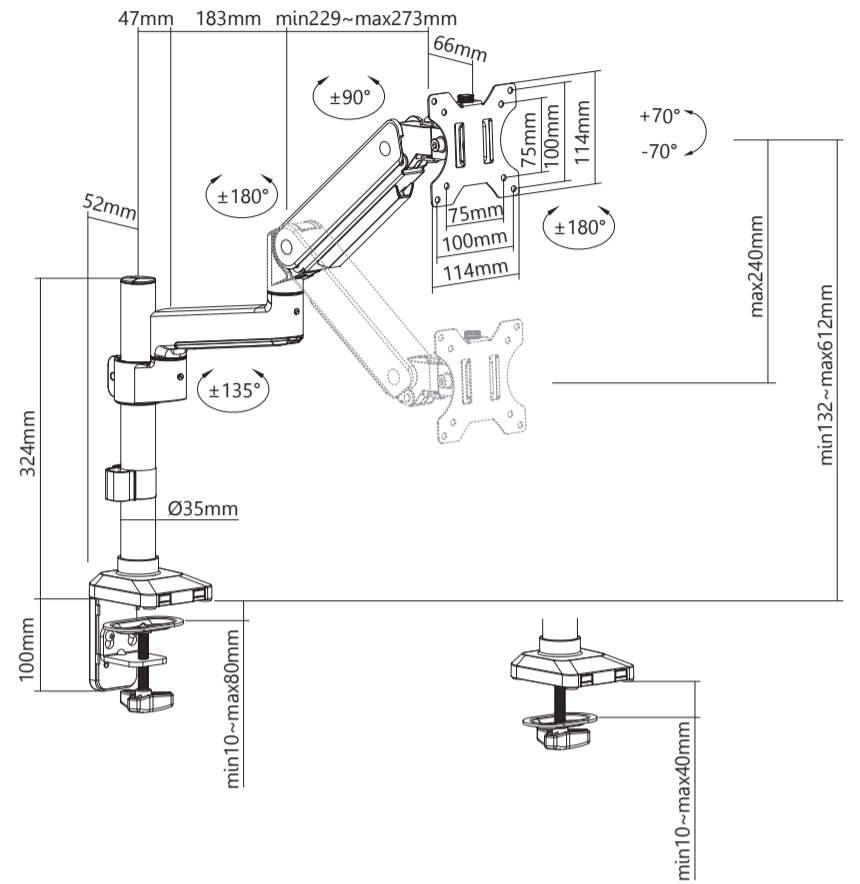

液晶モニターアーム取扱説明書

GH-AMDV1

Ver.1.0

GREEN HOUSE

VESA 75/100 対応規格

17-32 inch 対応サイズ

2-10 kg 耐荷重

メカニカルスプリング

6

モニターを取り付けた状態で、付属の六角棒レンチを使用して、スプリング強度を調整します。アームを下図の位置にしっかりと押さえた状態で調整をおこないます。

注意: スプリングを破損させる原因となりますので、調整は上図の位置を保った状態でおこなってください。

注意: アームが水平以外の状態で調整しないでください。

自然とアームが下がってしまう場合は「+」側に回して調整をおこなってください。

自然とアームが上がってしまう場合は「-」側に回して調整をおこなってください。

注意: 故障の原因となりますので、ネジを締めすぎないでください。

8

前後首振り(チルト)

上下首振り(チルト)の固さを調整してください。

左右回転(パン) ±90°

画面回転 ±180°

ケーブルガイドに六角棒レンチを収納できます。※ブラケットの高さによっては、干渉するため、収納できない場合があります。