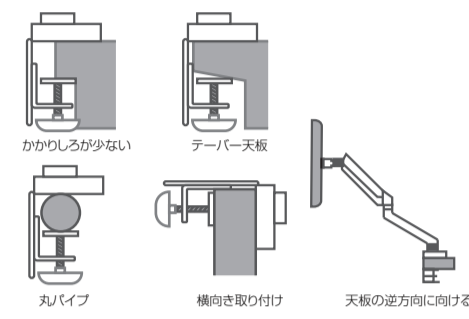

安全上の注意

表示の説明

	警告 この表示の注意事項を守らないと、死亡したり、重症を負うおそれがあります。
	注意 この表示の注意事項を守らないと、ケガをしたり、ものに損害を与えるおそれがあります。なお、この表示の注意事項や、ここに示していない本文中の注意事項でも、状況によっては、死亡したり、重症を負うおそれがあります。必ず、ここに示す安全上のご注意をお守りください。

- 警告**
- 火中に投入、加熱しないでください。
 - 発熱体の近くでのご使用はしないでください。
 - 直射日光の強いところ、炎天下の車内などに長時間放置しないでください。
 - 水につけたり、濡らしたりしないでください。
 - 風呂場や洗濯機の近く、台所などの水場や湿気の多い場所では使わないでください。
 - 本製品を分解・改造しないでください。
 - 本製品を叩いたり、踏んだり、蹴ったりしないでください。
 - 乳幼児の手の届く場所へ置かないでください。事故やケガなどの原因となります。
 - モニターを取り付けは、モニターが落下によりケガや故障の原因となるため、十分に気を付けてください。
 - アームやモニターは確実に取り付けしてください。取り付けが不確実な場合、モニターやアームの転倒や落下によりケガや故障の原因となります。
 - 下図のような場所や、取り付けたモニターが保持できないような弱い天板には取り付けしないでください。モニターが落下によりケガや故障の原因となります。

製品仕様

製品型番	GH-AMEV1	
対応規格	VESAマウントインターフェース規格(FPMPM) 100mm/75mm	
耐荷重	2~10kg ※2kg未満のモニターは使用できません。	
対応サイズ	17~32インチまで	
可動範囲	チルト:上70°/下70° パン:左90°/右90° 回転:±180°/右180°	
寸法	W114xD577xH769(mm)	
重量	約3.2kg	
取り付け可能天板	Cクランプにて取り付ける場合 厚さ:10~80mm 奥行:100mm以上 幅:96mm以上	
取り付け可能スライブ	Gクランプにて取り付ける場合 厚さ:10~40mm 奥行:100mm以上 幅:96mm以上 さらに、天板に直径10~60mmの穴があること。	