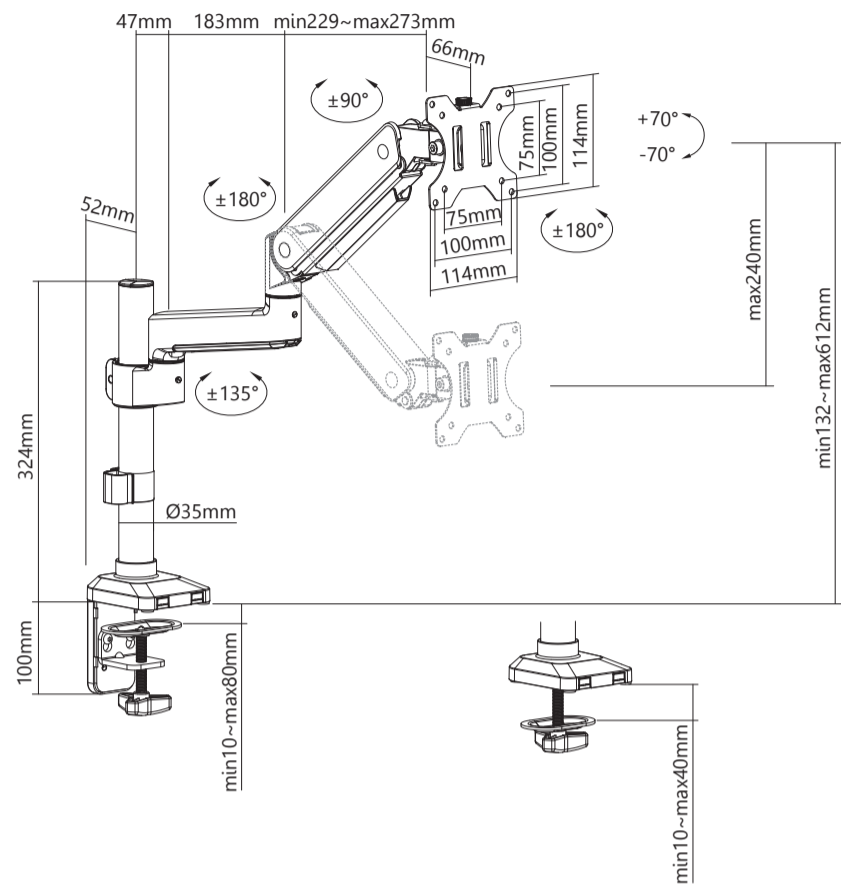

製品仕様

製品型番	GH-AMEV1	
対応規格	VESAマウントインターフェース規格(FPMPM) 100mm/75mm	
耐荷重	2~10kg ※2kg未満のモニターは使用できません。	
対応サイズ	17~32インチまで	
可動範囲	チルト:上70°/下70° パン:左90°/右90° 回転:±180°/右180°	
寸法	W114xD577xH769(mm)	
重量	約3.2kg	
取り付け可能天板	Cクランプにて取り付ける場合 厚さ:10~80mm 奥行:100mm以上 幅:96mm以上	
取り付け可能スライブ	Gクランプにて取り付ける場合 厚さ:10~40mm 奥行:100mm以上 幅:96mm以上 さらに、天板に直径10~60mmの穴があること。	

液晶モニターアーム取扱説明書

GH-AMEV1

Ver.1.0

GREEN HOUSE

VESA 75/100 対応規格

17-32 inch 対応サイズ

2-10 kg 耐荷重

メカニカルスプリング