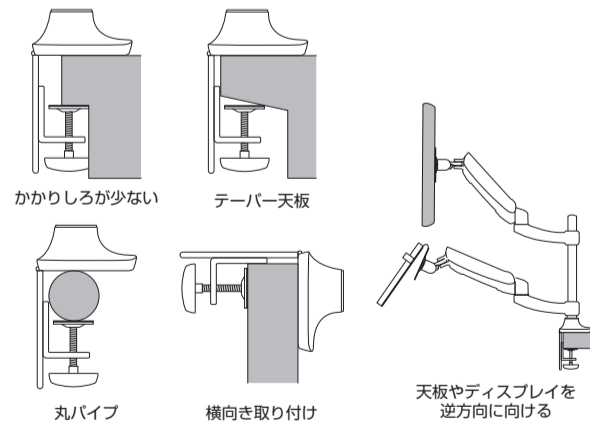

警告

- ・火中に投入、加熱しないでください。
- ・発熱体の近くでの使用はしないでください。
- ・直射日光の強いところ、炎天下の車内などに長時間放置しないでください。
- ・水につけたり、濡らしたりしないでください。
- ・風呂場や洗濯機の近く、台所などの水場や湿気の多い場所では使わないでください。
- ・本製品を分解・改造しないでください。
- ・本製品を叩いたり、踏んだり、蹴ったりしないでください。
- ・乳幼児の手の届く場所へ置かないでください。事故やケガの原因となります。
- ・ディスプレイやノートパソコンの取り付けは、ディスプレイやノートパソコンの落下によりケガや故障の原因となるため、十分に気をつけてください。
- ・アームやディスプレイ、ノートパソコンは確実に取り付けてください。取り付けが不確実な場合、アームやディスプレイ、ノートパソコンの転倒や落下によりケガや故障の原因となります。
- ・下図のような場所や、取り付けたディスプレイやノートパソコンが保持できないような弱い天板には取り付けしないでください。

ディスプレイやノートパソコンの転倒や落下によりケガや故障の原因となります。