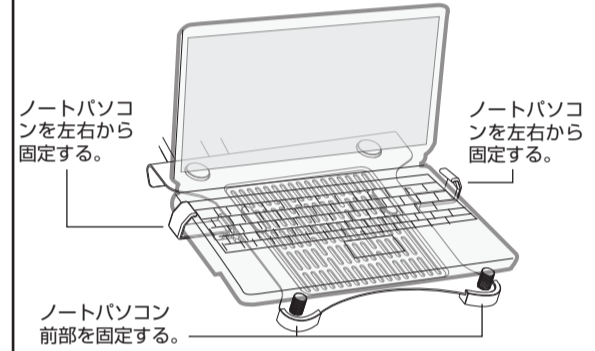

ノートパソコン取り付けイメージ