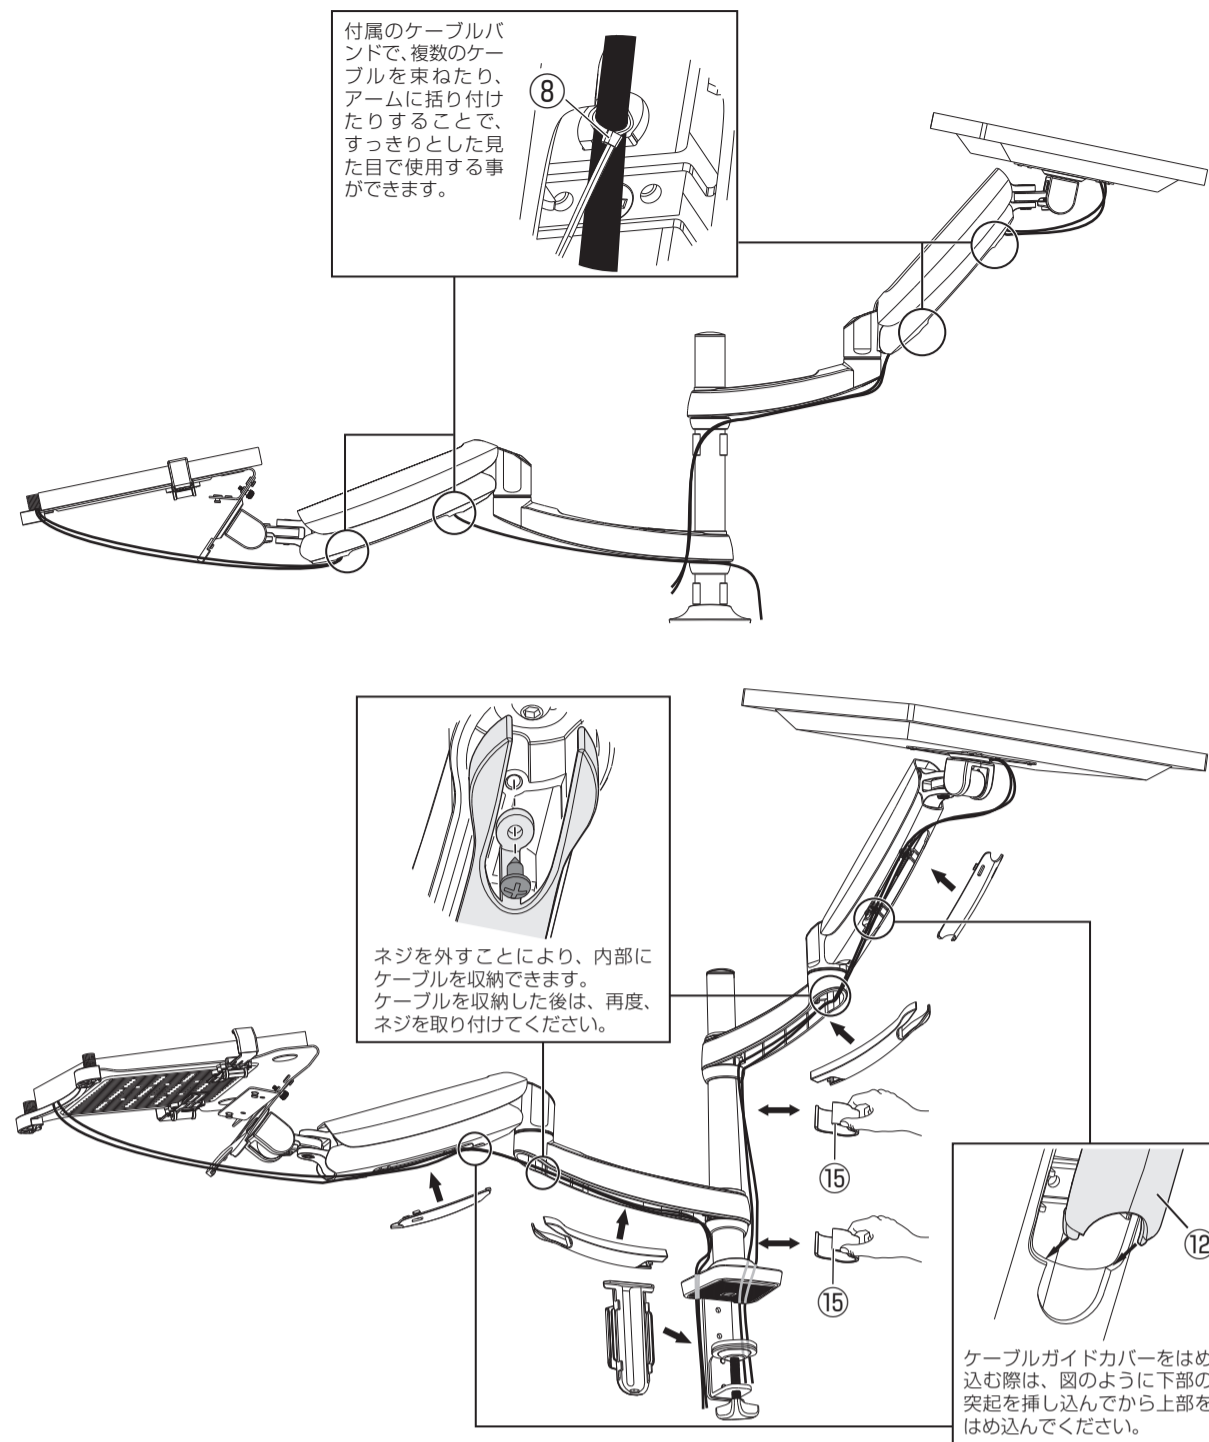

11. ケーブルガイドを使う

ケーブルガイドを使って電源ケーブルなどをアーム内部に収納し、すっきりとした見た目で使用できます。