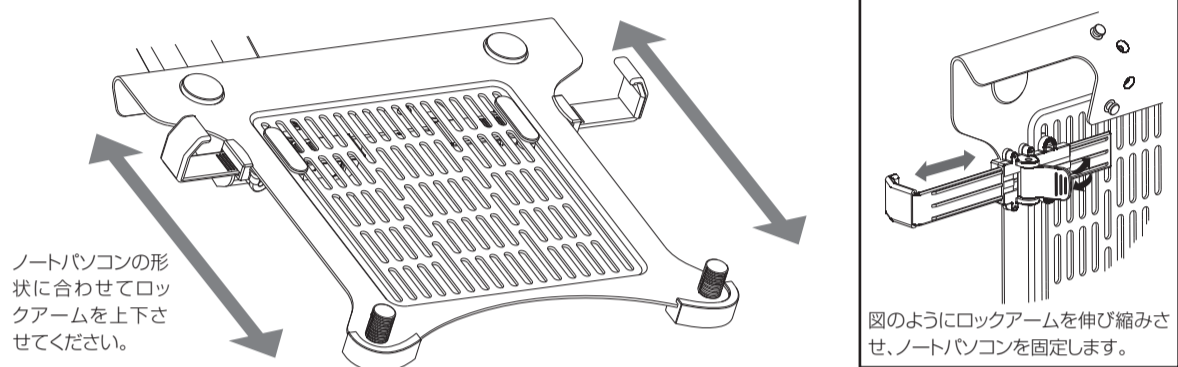

9. アームの調整

10. ノートパソコンを取り付ける

ノートパソコンを天板上に載せ、ロックアームを調整してノートパソコンを固定してください。

ノートパソコン取り付けイメージ

11. ケーブルガイドを使う

ケーブルガイドを使って電源ケーブルなどをアーム内部に収納し、すっきりとした見た目で使用できます。

安全上の注意

表示の説明

警告 この表示の注意事項を守らないと、死亡したり、重症を負うおそれがあります。

注意 この表示の注意事項を守らないと、ケガをしたり、ものに損害を与えるおそれがあります。なお、この表示の注意事項や、ここに示していない本文中の注意事項でも、状況によっては、死亡したり、重症を負うおそれがあります。必ず、ここに示す安全上のご注意をお守りください。

警告

- ・火中に投入、加熱しないでください。
- ・発熱体の近くでの使用はしないでください。
- ・直射日光の強いところ、炎天下の車内などに長時間放置しないでください。
- ・水につけたり、濡らしたりしないでください。
- ・風呂場や洗濯機の近く、台所などの水場や湿気の多い場所では使わないでください。
- ・本製品を分解・改造しないでください。
- ・本製品を叩いたり、踏んだり、蹴ったりしないでください。
- ・乳幼児の手の届く場所へ置かないでください。事故やケガの原因となります。
- ・ディスプレイやノートパソコンの取り付けは、ディスプレイやノートパソコンの落下によりケガや故障の原因となるため、十分に気をつけてください。
- ・アームやディスプレイ、ノートパソコンは確実に取り付けてください。取り付けが不確実な場合、アームやディスプレイ、ノートパソコンの転倒や落下によりケガや故障の原因となります。
- ・下図のような場所や、取り付けたディスプレイやノートパソコンが保持できないような弱い天板には取り付けしないでください。

ディスプレイやノートパソコンの転倒や落下によりケガや故障の原因となります。

- ・使用中にアームにゆるみやガタツキが生じた場合には、ボルトや締め具を締め直してください。ゆるんだまま使用すると、ノートパソコンの転倒や落下によりケガや故障の原因となります。
- ・アームを動かすときは、可動部に指や手をはさみ込まないようにしてください。
- ・取り付けるディスプレイやノートパソコンの重量が本製品の耐荷重の範囲内であることを確認の上、使用してください。

注意

- ・本製品を電子レンジや、オープン圧力のかかるようなものには入れないでください。
- ・本製品を落としたりしないでください。
- ・本製品から異臭、発熱、変色、変形したら本製品を使用しないでください。また本製品を使用中の場合は、速やかに使用をおやめください。
- ・不安定な場所で使用しないでください。
- ・湿度の高い場所で長時間置かないでください。

製品仕様

製品型番	GH-AMNB	
耐荷重	ディスプレイ: 3kg~7kg ノートPC: 0.5kg~4kg	取り付け (クランプにて取り付けの場合) 可能天板 厚さ: 20mm~100mm 奥行き: 100mm以上 幅: 100mm以上
対応サイズ	ディスプレイ: 10~27インチ ノートPC: 10.1~17.3インチ (W: 232~430mm D: 19~20mm H: 50~270mm)	(クランプにて取り付けの場合) 厚さ: 20mm~100mm 奥行き: 100mm以上 幅: 100mm以上 また、8.5mm~70mmの穴が開いている必要があります
稼働範囲	チルト: 上85°/下45° パン: 左90°/右90° 回転: 左180°/右180°	
外形寸法	W940×H95×D530(mm)	
重量	約5.6kg	

保証書