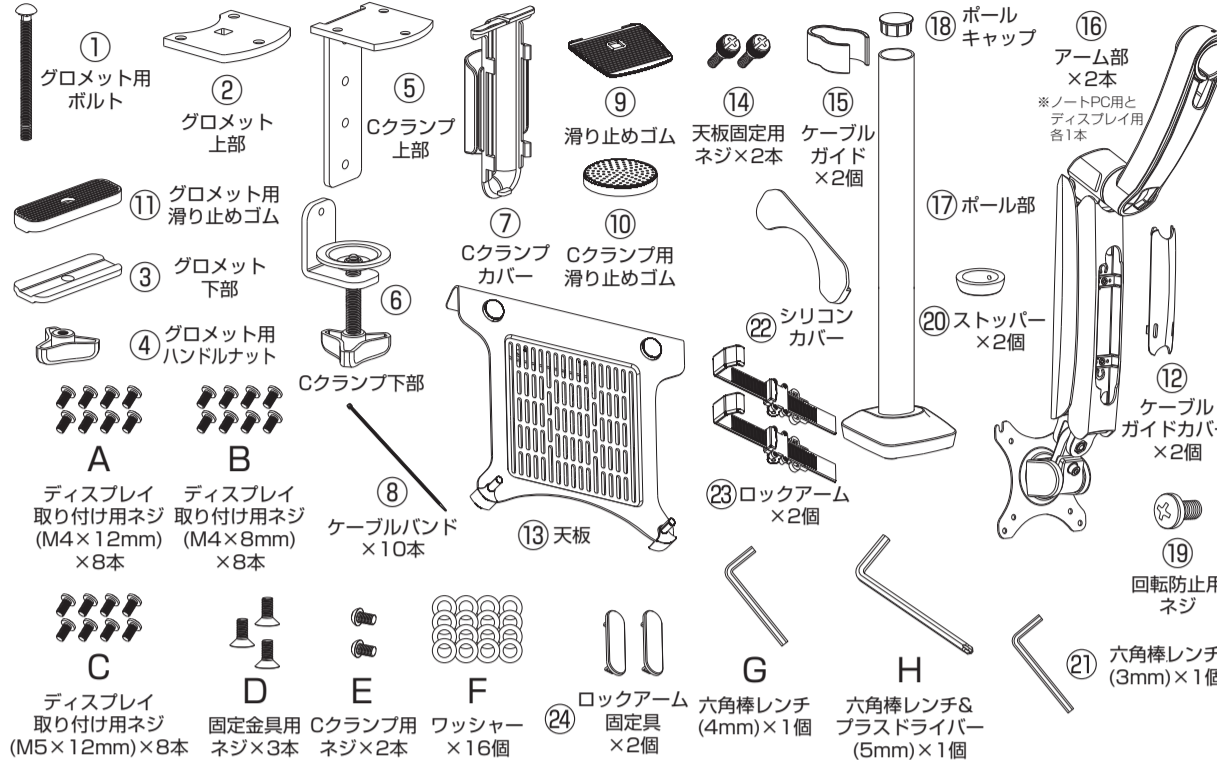

液晶ディスプレイ&ノートパソコン用アーム取扱説明書

GREEN HOUSE
GH-AMNB Ver.1.2

この度は本製品をお買い上げいただき、誠にありがとうございます。本製品を正しくご利用いただくため、本取扱説明書をよくお読みください。

- 組み立ての際は手袋を着用の上、ケガの無いように十分ご注意ください。
- 弊社は、組み立て作業による被害や損害、故障について一切の責任を負いかねます。
- VESA マウントインターフェース規格 (FPMPMI) 100mm/75mm に対応していないディスプレイには取り付けられません。
- 別途プラスチックドライバーが必要になります。

1. 内容物の確認

2. 取り付け方法の選択

本製品は、取り付ける机にあわせて2種類の取り付け方法があります。取り付ける机をご確認の上、「3-1.Cクランプによる取り付け」「3-2.グロメットによる取り付け」のどちらかにて設置を行ってください。

Cクランプ式で取り付ける場合

机に
厚さ : 20mm ~ 100mm
奥行き : 100mm 以上
幅 : 100mm 以上のスペースが必要です。

グロメットで取り付ける場合

ディスプレイ用 3kg ~ 7kg	ノートPC用 0.5kg ~ 4kg
ディスプレイ用アームラベル	ノートPC用アームラベル

4. ボールキャップの取り付けとストッパーの固定

ボール部にストッパーとボールキャップを取り付け、ストッパーを六角レンチ(3mm)で固定します。

① ボール部にアーム部(ノートPC用)を挿し込みます。
② アーム部背面にあるネジを六角レンチ(3mm)で締め付けてアーム部(ノートPC用)を固定します。

ストッパーを上下させてアーム部の最低位置を決め、六角レンチ(3mm)で固定します。

下図ラベルの貼られたアーム部を取り付けてください。

ノートPC用
0.5kg ~ 4kg

アーム部を固定します。

5. アーム部の取り付け(続き)

③ ボール部にストッパーを差し込んで固定した後アーム部(ディスプレイ用)を挿し込みます。
④ アーム部背面にあるネジを六角レンチ(3mm)で締め付けてアーム部(ディスプレイ用)を固定します。