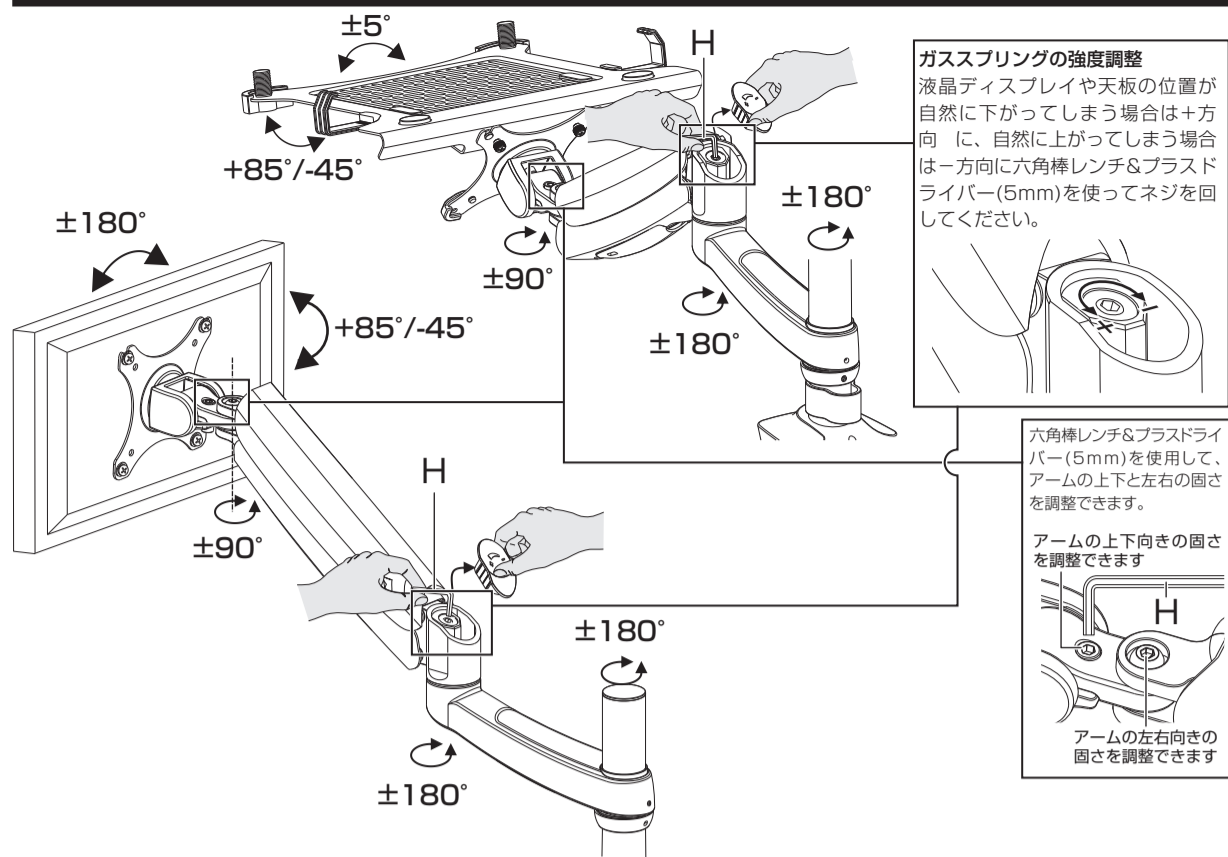

9. アームの調整

10. ノートパソコンを取り付ける

ノートパソコンを天板上に載せ、ロックアームを調整してノートパソコンを固定してください。