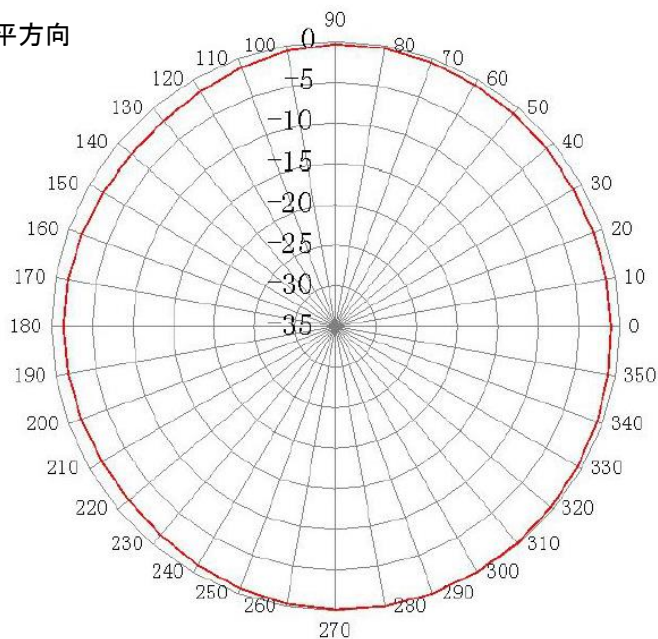

920MHz 用アンテナ

特性図

特性パターン

水平方向