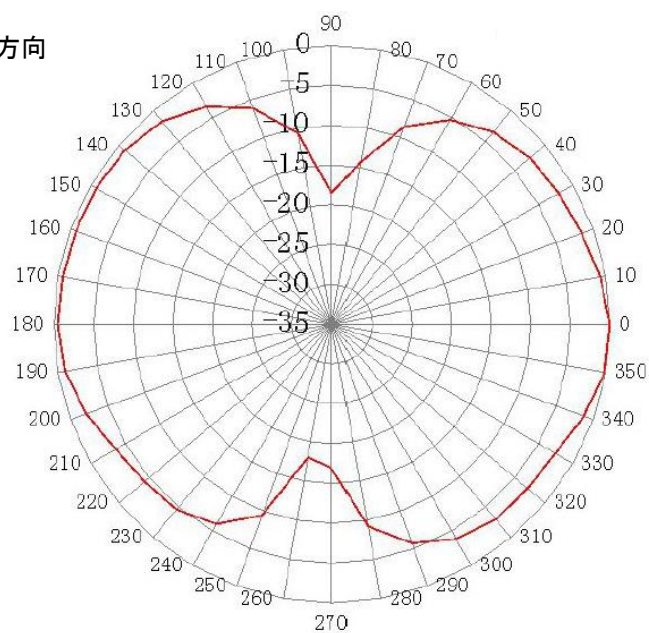

# 920MHz 用アンテナ

## 特性図

特性パターン

水平方向

垂直方向

型番

RM-92XB

GREEN HOUSE

分類