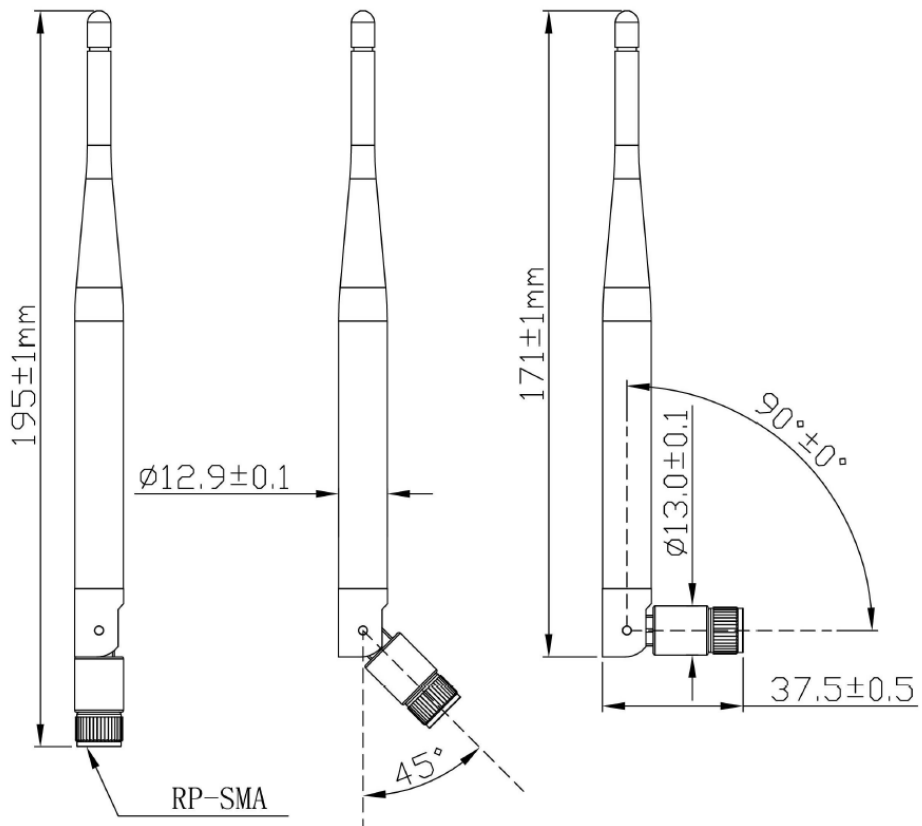

920MHz 用アンテナ

定 格

品名	920MHz用ホイップアンテナ	コネクタ仕様	SMA Plug
型名	ANT-92XB	半固定旋回角度	0° / 45° / 90°
電氣的仕様		外形寸法	195mm(縦) × 12.9mm(直径)
周波数帯	915MHz	動作温度	-40°C ~ +85°C
インピーダンス	50Ω	環境対策	RoHS対応
電圧定在波比 (V.S.W.R)	<2.0	素材	プラスチック
放射特性	無指方向性		
利得	3dBi		
極性	垂直方向		
バンド幅	CF±8MHz		

外形寸法図

型 番	GREEN HOUSE	分 類	発 行	頁
ANT-92XB		RF	2017年12月 (初版)	1 / 2