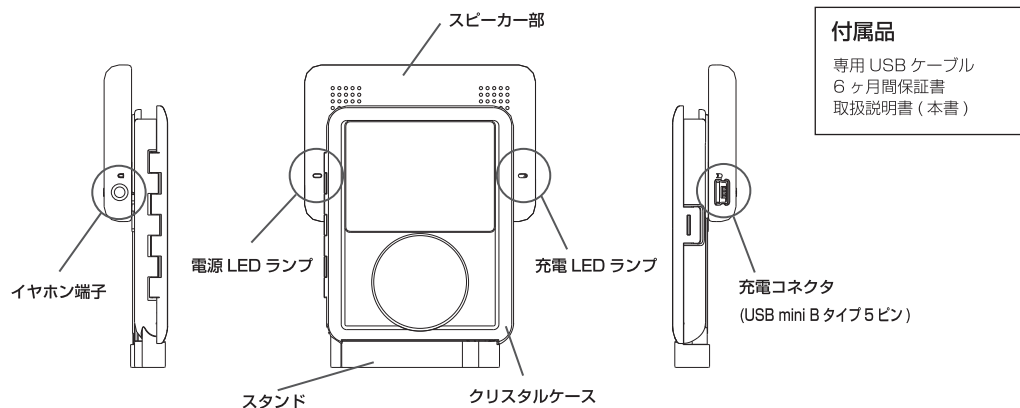

- この度は本製品をお買い上げいただき、誠にありがとうございます。本製品を正しくご利用いただくため、本取扱説明書をよくお読みください。
- 本製品は第3世代 iPod nano 用のクリスタルケース一体型スピーカーです。背面のスピーカー部が回転するサイクロイドスタイルを採用することにより、持ち運ぶときにはコンパクトな iPod ケース、スピーカーを使うときだけ回転させてスマートに使うことができます。

各部名称 / LED ランプ

●LED ランプ

電源 LED ランプ (左側の LED)	電源 OFF	電源 ON	バッテリー切れ※
	消灯	点灯 (青)	消灯

※電源 ON 時に消灯の場合

充電 LED ランプ (右側の LED)	充電していない状態	充電中	充電完了
	消灯	点灯 (赤)	消灯

iPod nano の取り付け方

クリスタルケースのふたを開け、第3世代 iPod nano のイヤホン端子を本製品のイヤホンジャックとあわせる様に、スライドさせながら取り付けてください。

操作方法

●電源 ON/OFF

本製品はスピーカー部を回転させることによって、スピーカーの電源を ON/OFF させることができます。

- ※スピーカー部は4分の1回転しかしません。無理に回転させようとすると、故障や損傷につながります。
- ※音量の調節は、iPod nano で操作してください。

●充電

付属の専用 USB ケーブルを使って、本製品とパソコンをつなぐ事で、スピーカーのバッテリーを充電することができます。

●スタンド

クリスタルケース下部のスタンド部分を後ろに回転させることによって、立てた状態で本製品を使用することができます。

安全上の注意

表示の説明

 警告	この表示を無視して誤った取り扱いをすると、人が死亡または重傷を負う可能性が想定される内容を示しています。
 注意	この表示を無視して誤った取り扱いをすると、人が傷害を負う可能性が想定される内容、および物的損害の発生が想定される内容を示しています。

なお、 **注意**に記載された事項、及び本文中の注意事項でマークの無い注意事項でも状況によっては、重大な結果に結びつく可能性がございます。必ず「安全上の注意」を守ってください。