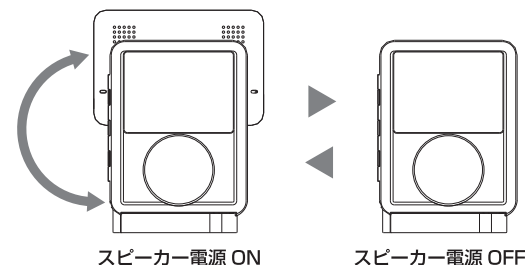

各部名称 / LED ランプ

●LED ランプ

電源 LED ランプ (左側の LED)	電源 OFF	電源 ON	バッテリー切れ※
	消灯	点灯 (青)	消灯

※電源 ON 時に消灯の場合

充電 LED ランプ (右側の LED)	充電していない状態	充電中	充電完了
	消灯	点灯 (赤)	消灯

iPod nano の取り付け方

クリスタルケースのふたを開け、第3世代 iPod nano のイヤホン端子を本製品のイヤホンジャックとあわせる様に、スライドさせながら取り付けてください。

操作方法

●電源 ON/OFF

本製品はスピーカー部を回転させることによって、スピーカーの電源を ON/OFF させることができます。

- ※スピーカー部は4分の1回転しかしません。無理に回転させようとすると、故障や損傷につながります。
- ※音量の調節は、iPod nano で操作してください。

●充電

付属の専用 USB ケーブルを使って、本製品とパソコンをつなぐ事で、スピーカーのバッテリーを充電することができます。