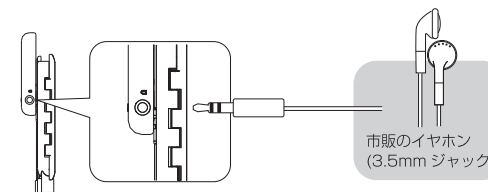

●イヤホン端子

スピーカー部にあるイヤホン端子に市販のイヤホン差し込むことにより、イヤホンからも音を流すことができます。