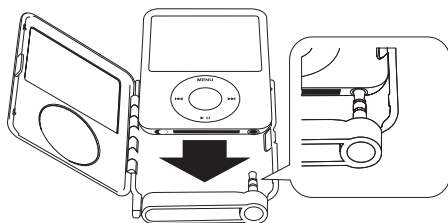

各部名称 / LED ランプ

●LED ランプ

電源 LED ランプ (左側の LED)	電源 OFF	電源 ON	バッテリー切れ※
	消灯	点灯 (青)	消灯

※電源 ON 時に消灯の場合

充電 LED ランプ (右側の LED)	充電していない状態	充電中	充電完了
	消灯	点灯 (赤)	消灯

iPod nano の取り付け方

クリスタルケースのふたを開け、第3世代 iPod nano のイヤホン端子を本製品のイヤホンジャックとあわせる様に、スライドさせながら取り付けてください。

操作方法

●電源 ON/OFF

本製品はスピーカー部を回転させることによって、スピーカーの電源を ON/OFF させることができます。

- ※スピーカー部は4分の1回転しかしません。無理に回転させようとすると、故障や損傷につながります。
- ※音量の調節は、iPod nano で操作してください。

●充電

付属の専用 USB ケーブルを使って、本製品とパソコンをつなぐ事で、スピーカーのバッテリーを充電することができます。