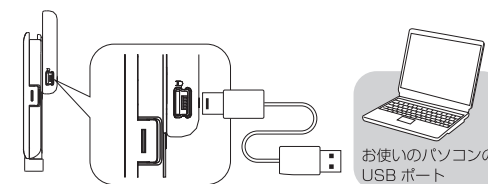

●充電

付属の専用 USB ケーブルを使って、本製品とパソコンをつなぐ事で、スピーカーのバッテリーを充電することができます。

充電中は充電 LED ランプが赤く点灯し、充電が完了すると消灯します。詳しくは左記 [LED ランプ] を参照してください。